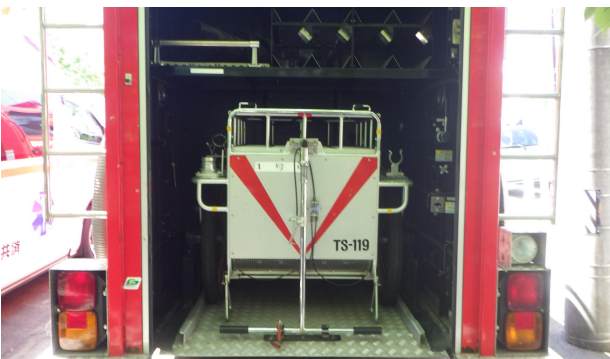

物品① 日野・レンジャー
型式：KK-GX1JGDA改 1/2

車体 正面

車体 後面

車体 右面

車体 左面

車体後部ホースカー、昇降装置

計器類 (距離 41,369km)

物品① 日野・レンジャー
型式：KK-GX1JGDA改 2 / 2

車内 運転席付近

車内 センターコンソール

車内後部座席

車体側面収納ボックス（左右同形状）

キャビン上部赤色灯等