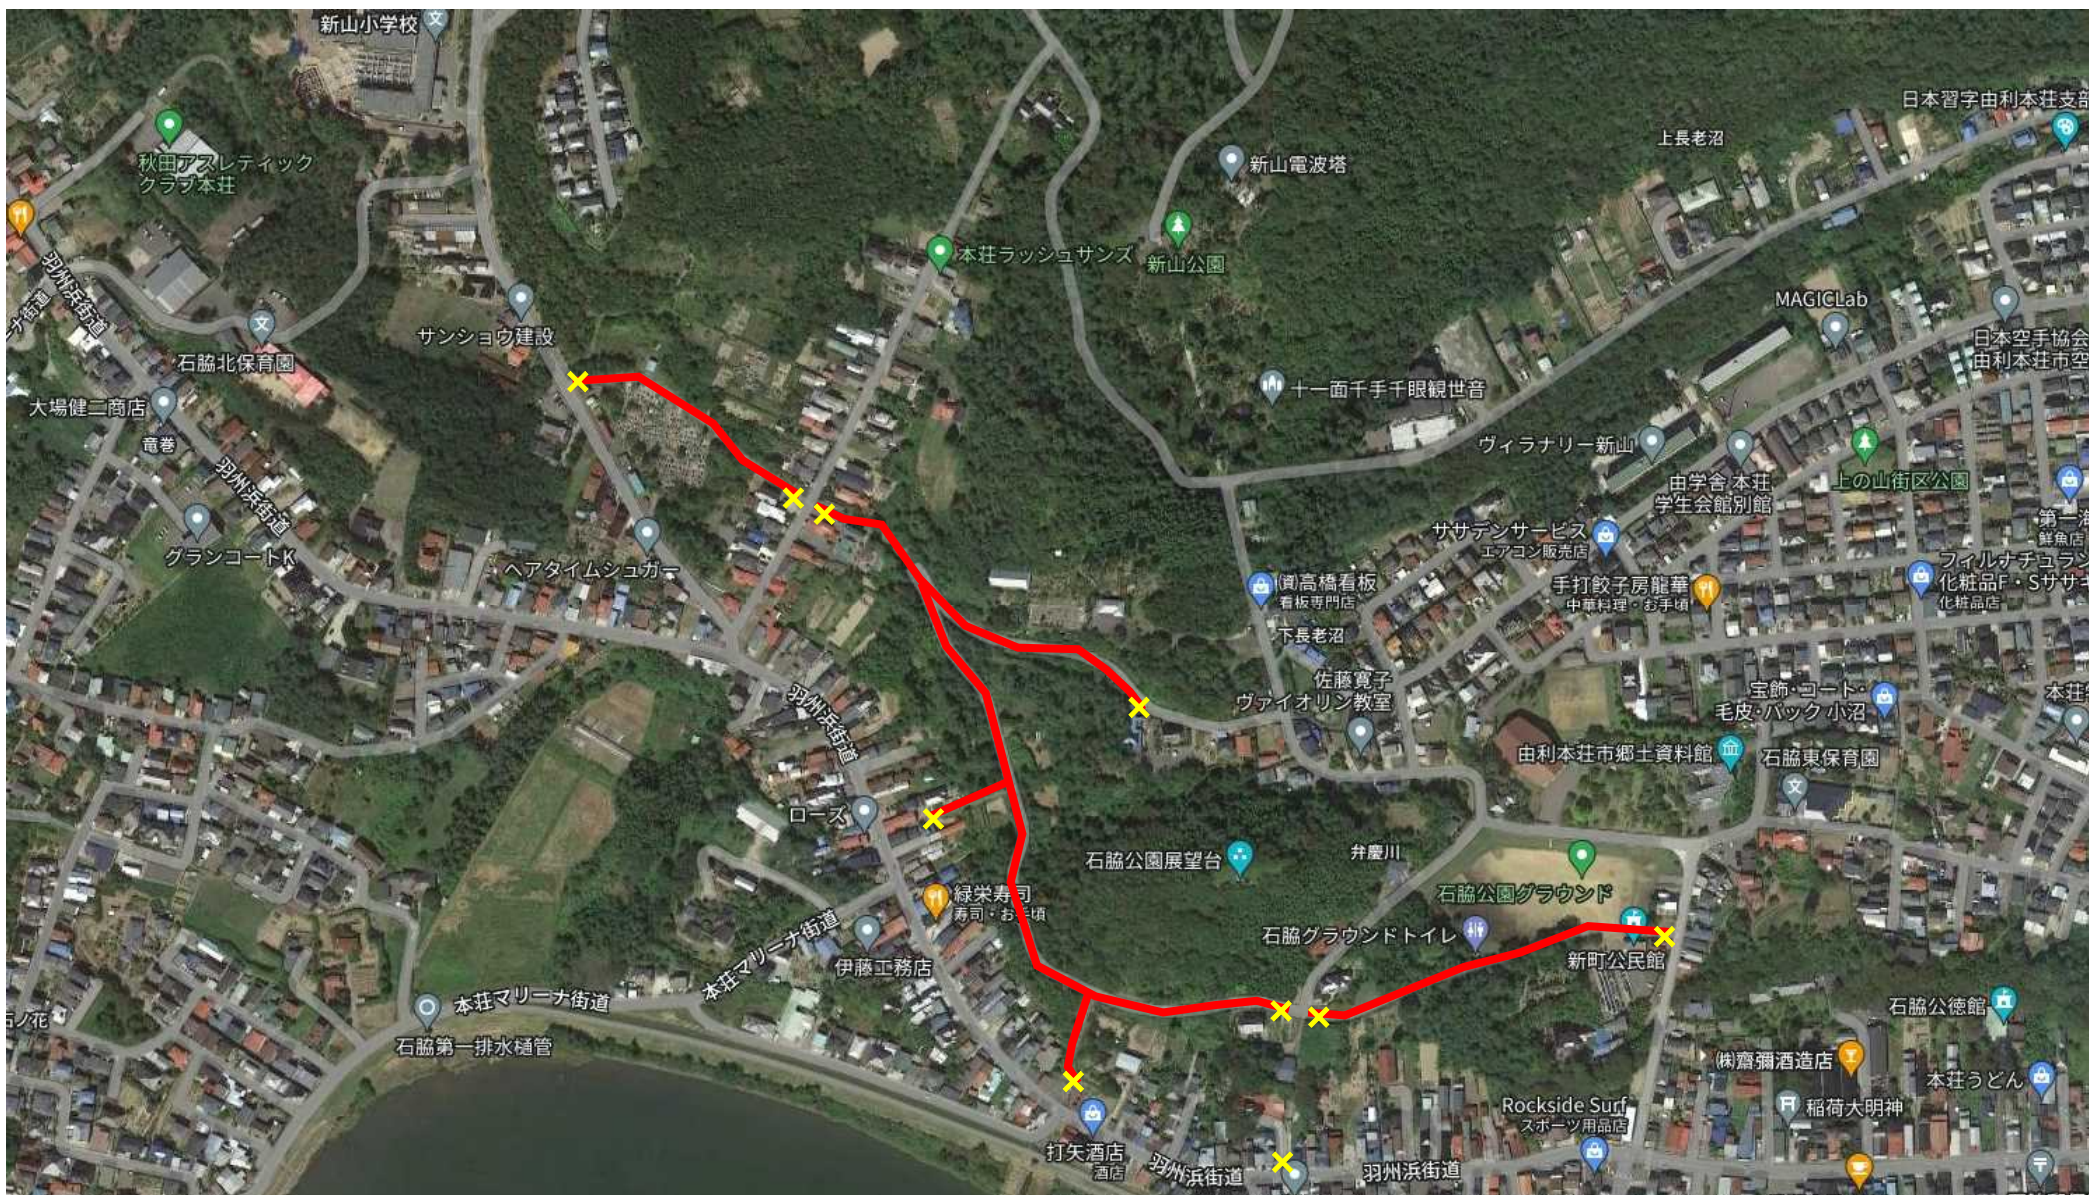

通行止め実施日 5月13日(水)  
安全が確保されるまで実施

## クマ出没による通行止め区間(本荘・石脇地区)

× バリケード設置箇所  
— 通行止め区間

問い合わせ：産業振興部 農山漁村振興課  
24-6357