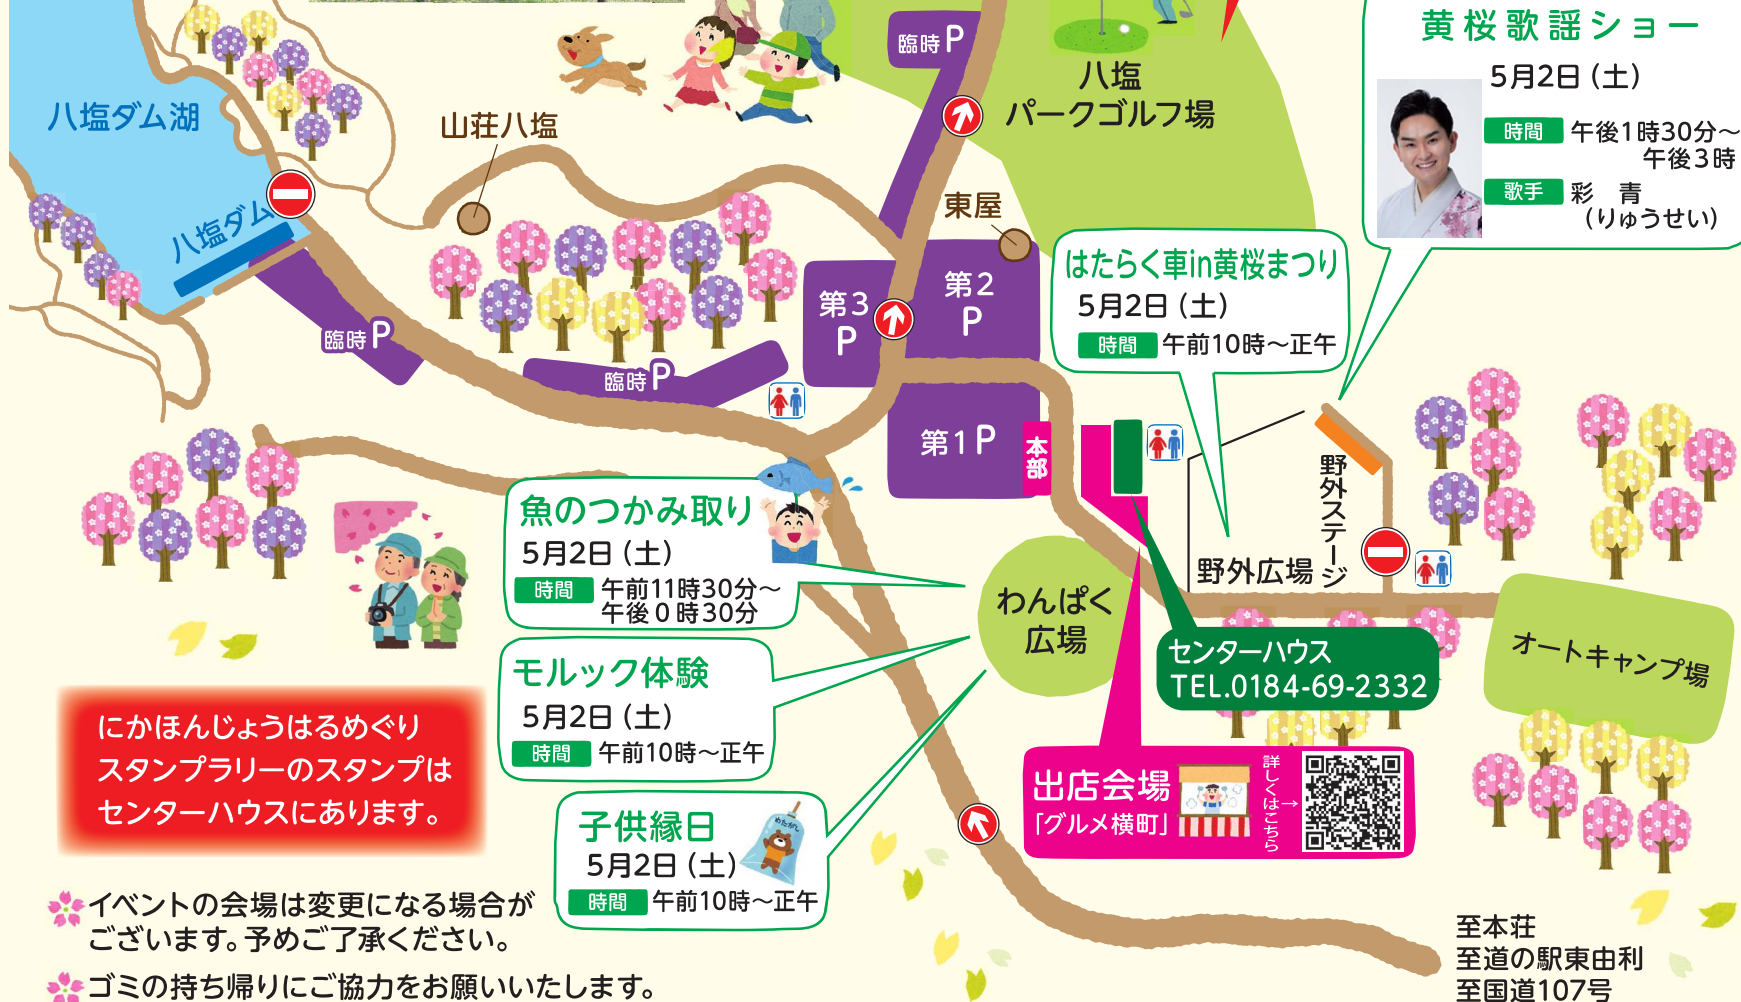

黄桜まつり

八塩いこいの森 観桜会

令和8年4月25日(土)~5月6日(水・祝)

『ソメイヨシノ約900本、黄桜約400本、八重桜約700本が順番に見頃を迎え、約3週間にわたり湖畔と自然公園に咲く桜を觀賞できます。

ダム湖畔を散策しながら華やかに咲く桜と澄み渡る空気をめいっぱい堪能してみたいかたがでしょうか!

イベントには自衛隊や消防、警察の車両が登場するほか、パークゴルフ体験教室、魚のつかみ取りなどお楽しみがいっぱい。今年も黄桜歌謡ショーを企画しております。

黄桜まつりをお楽しみいただくために、
皆様のご理解・ご協力をお願いいたします。

運営協力していただいた
先着100名様に
黄桜歌謡ショーの
優待席のチケットを
プレゼント!!

- ・出店団体は、決まり次第観光協会HPに掲載いたします。
- ・駐車場の混雑が予想されます。ご来場の際は、余裕をもってお越しください。
- ・ごみの持ち帰りにご協力ください。

カラオケ交流会

5月
3日
(日)

会場 有隣館
時間 午後1時より
事前申込 30人程度
(サークル申込)
参加料 3,000円

主管/カラオケ交流会実行委員会

黄桜まつり 会場案内図

八塩いこいの森で咲いている桜はこちら!

黄桜 八重桜 吉野桜

パークゴルフ体験教室
5月2日(土)
時間 午前10時～正午

お知らせ
2日(土)は花見の為、パークゴルフ場「やまぶきコース・きざくらコース」は閉鎖します。

P 駐車場
トイレ

車進入禁止
一方通行
※5月2日のみ

黄桜歌謡ショー
5月2日(土)
時間 午後1時30分～午後3時
歌手 彩青 (りゅうせい)

はたらく車in黄桜まつり
5月2日(土)
時間 午前10時～正午

魚のつかみ取り
5月2日(土)
時間 午前11時30分～午後0時30分

モルック体験
5月2日(土)
時間 午前10時～正午

子供縁日
5月2日(土)
時間 午前10時～正午

にかほんじょうはるめぐり
スタンプラリーのスタンプは
センターハウスにあります。