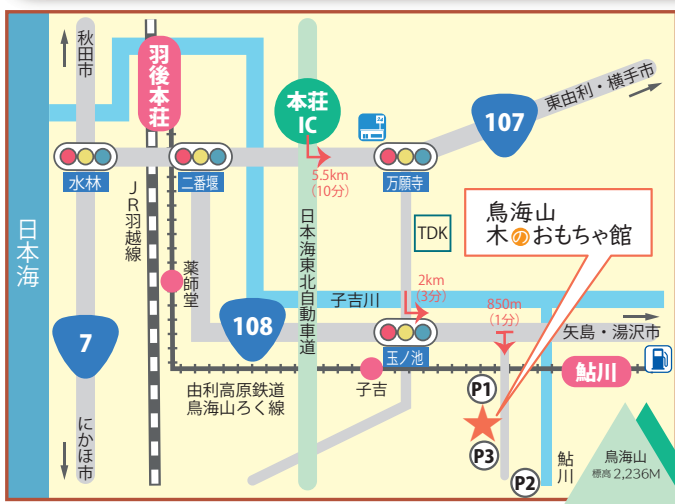

鳥海山木のおもちゃ館

☎ 0184-74-9070

鳥海山木のおもちゃ館