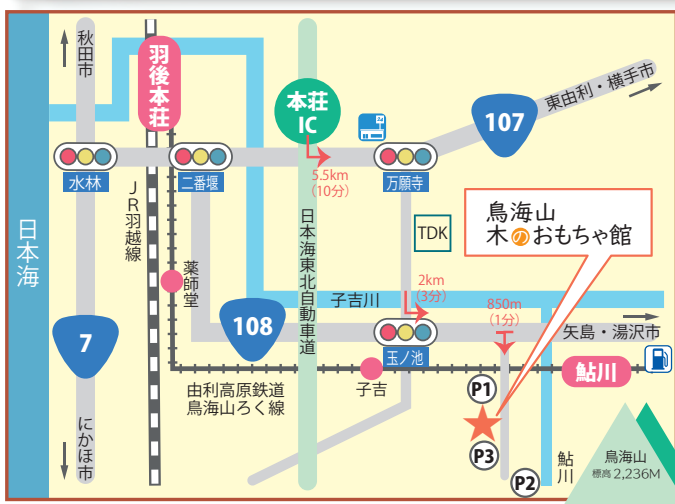

あゆかわ木育研究会 主催事業

P1

グラウンド奥 80台

400m先

P2

鮎川河川広場 70台
※送迎車を運行します

ご来場の方へ

- 飲食は決められた場所をお願いします。
- 館内にご入館の方は上履をご持参ください。
- 小学生以下のお子さまは保護者と一緒にお楽しみください。
- 荒天の場合、屋外イベントの屋内での開催や、一部中止の場合がございます。
- 出店者およびイベント内容は都合により変更になる場合がございます。