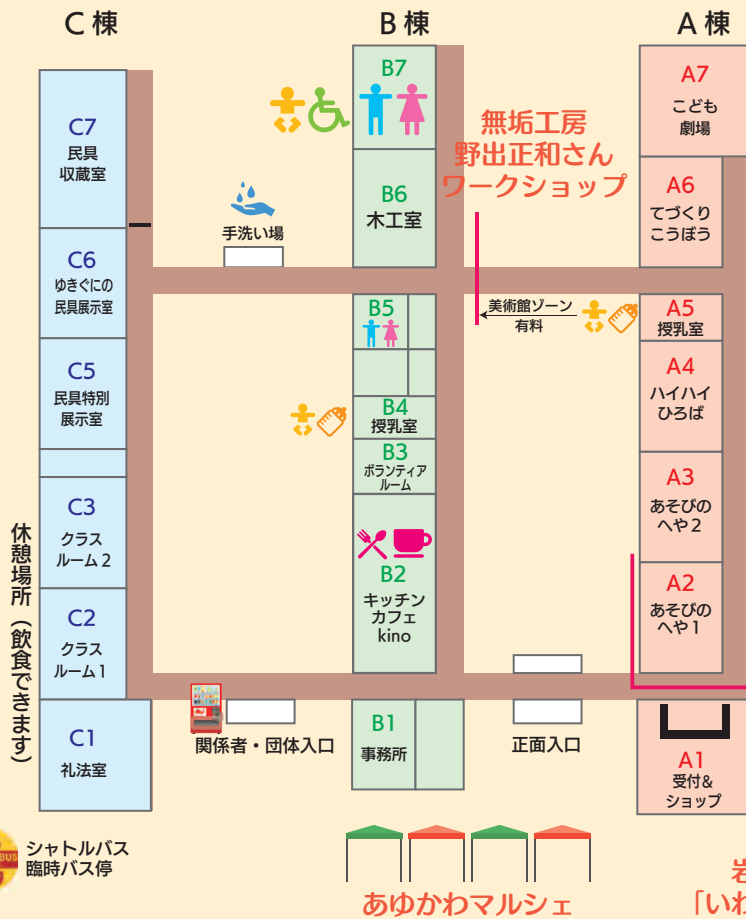

【屋外特設ブース】

いわびよんとつくるう

岩城少年自然の家

【木工室】

特別ワークショップ

Muku-studio 野出正和

【てづくりこぼろ】

木のどんぐり名入れ体験 / いもむしの抱き人形

【校舎前】

あゆかわマルシェ

【館内全体】

館内スタンプラリー

休憩場所 (飲食できます)

シャトルバス
臨時バス停

あゆかわマルシェ

岩城少年自然の家
「いわびよんとつくるう」

あゆの森公園

TVチャンピオン「木のおもちゃ職人選手権」準優勝、「進め！コロコロからくり装置王選手権」優勝
のでまさかず

無垢工房 Muku-studio (埼玉県) のTOYクリエイター野出正和さんがやってくる！

プロのボンドの付け方が身に付く
コロコロ迷路を作って遊ぼう！

①11:00~12:00 ②13:00~14:00 【木工室】
限定 各回 16セット (1,700円)

1966年東京生まれ。長男の誕生をきっかけに「輝いているおやじの背中」を見せるために異業種から転身。安全でシンプル、おもちゃに遊ばれないで、遊びを作り出せるシンプルで安全なおもちゃをデザイン。2023年よりスクールバスで日本全国を旅し、工作を教える。自身のブランド Muku-studio。
<https://muku-studio.com/>

【参加予約受付中】

右記QRコードまたはお電話でご予約ください。
Tel 0184-74-9070

あゆかわ木育研究会 主催事業

P1

グラウンド奥 80台

400m先

P2

鮎川河川広場 70台
※送迎車を運行します

ご来場の方へ

- 飲食は決められた場所をお願いします。
- 館内にご入館の方は上履をご持参ください。
- 小学生以下のお子さまは保護者と一緒にお楽しみください。
- 荒天の場合、屋外イベントの屋内での開催や、一部中止の場合がございます。
- 出店者およびイベント内容は都合により変更になる場合がございます。

鳥海山木のおもちゃ館

☎ 0184-74-9070

鳥海山 木のおもちゃ館