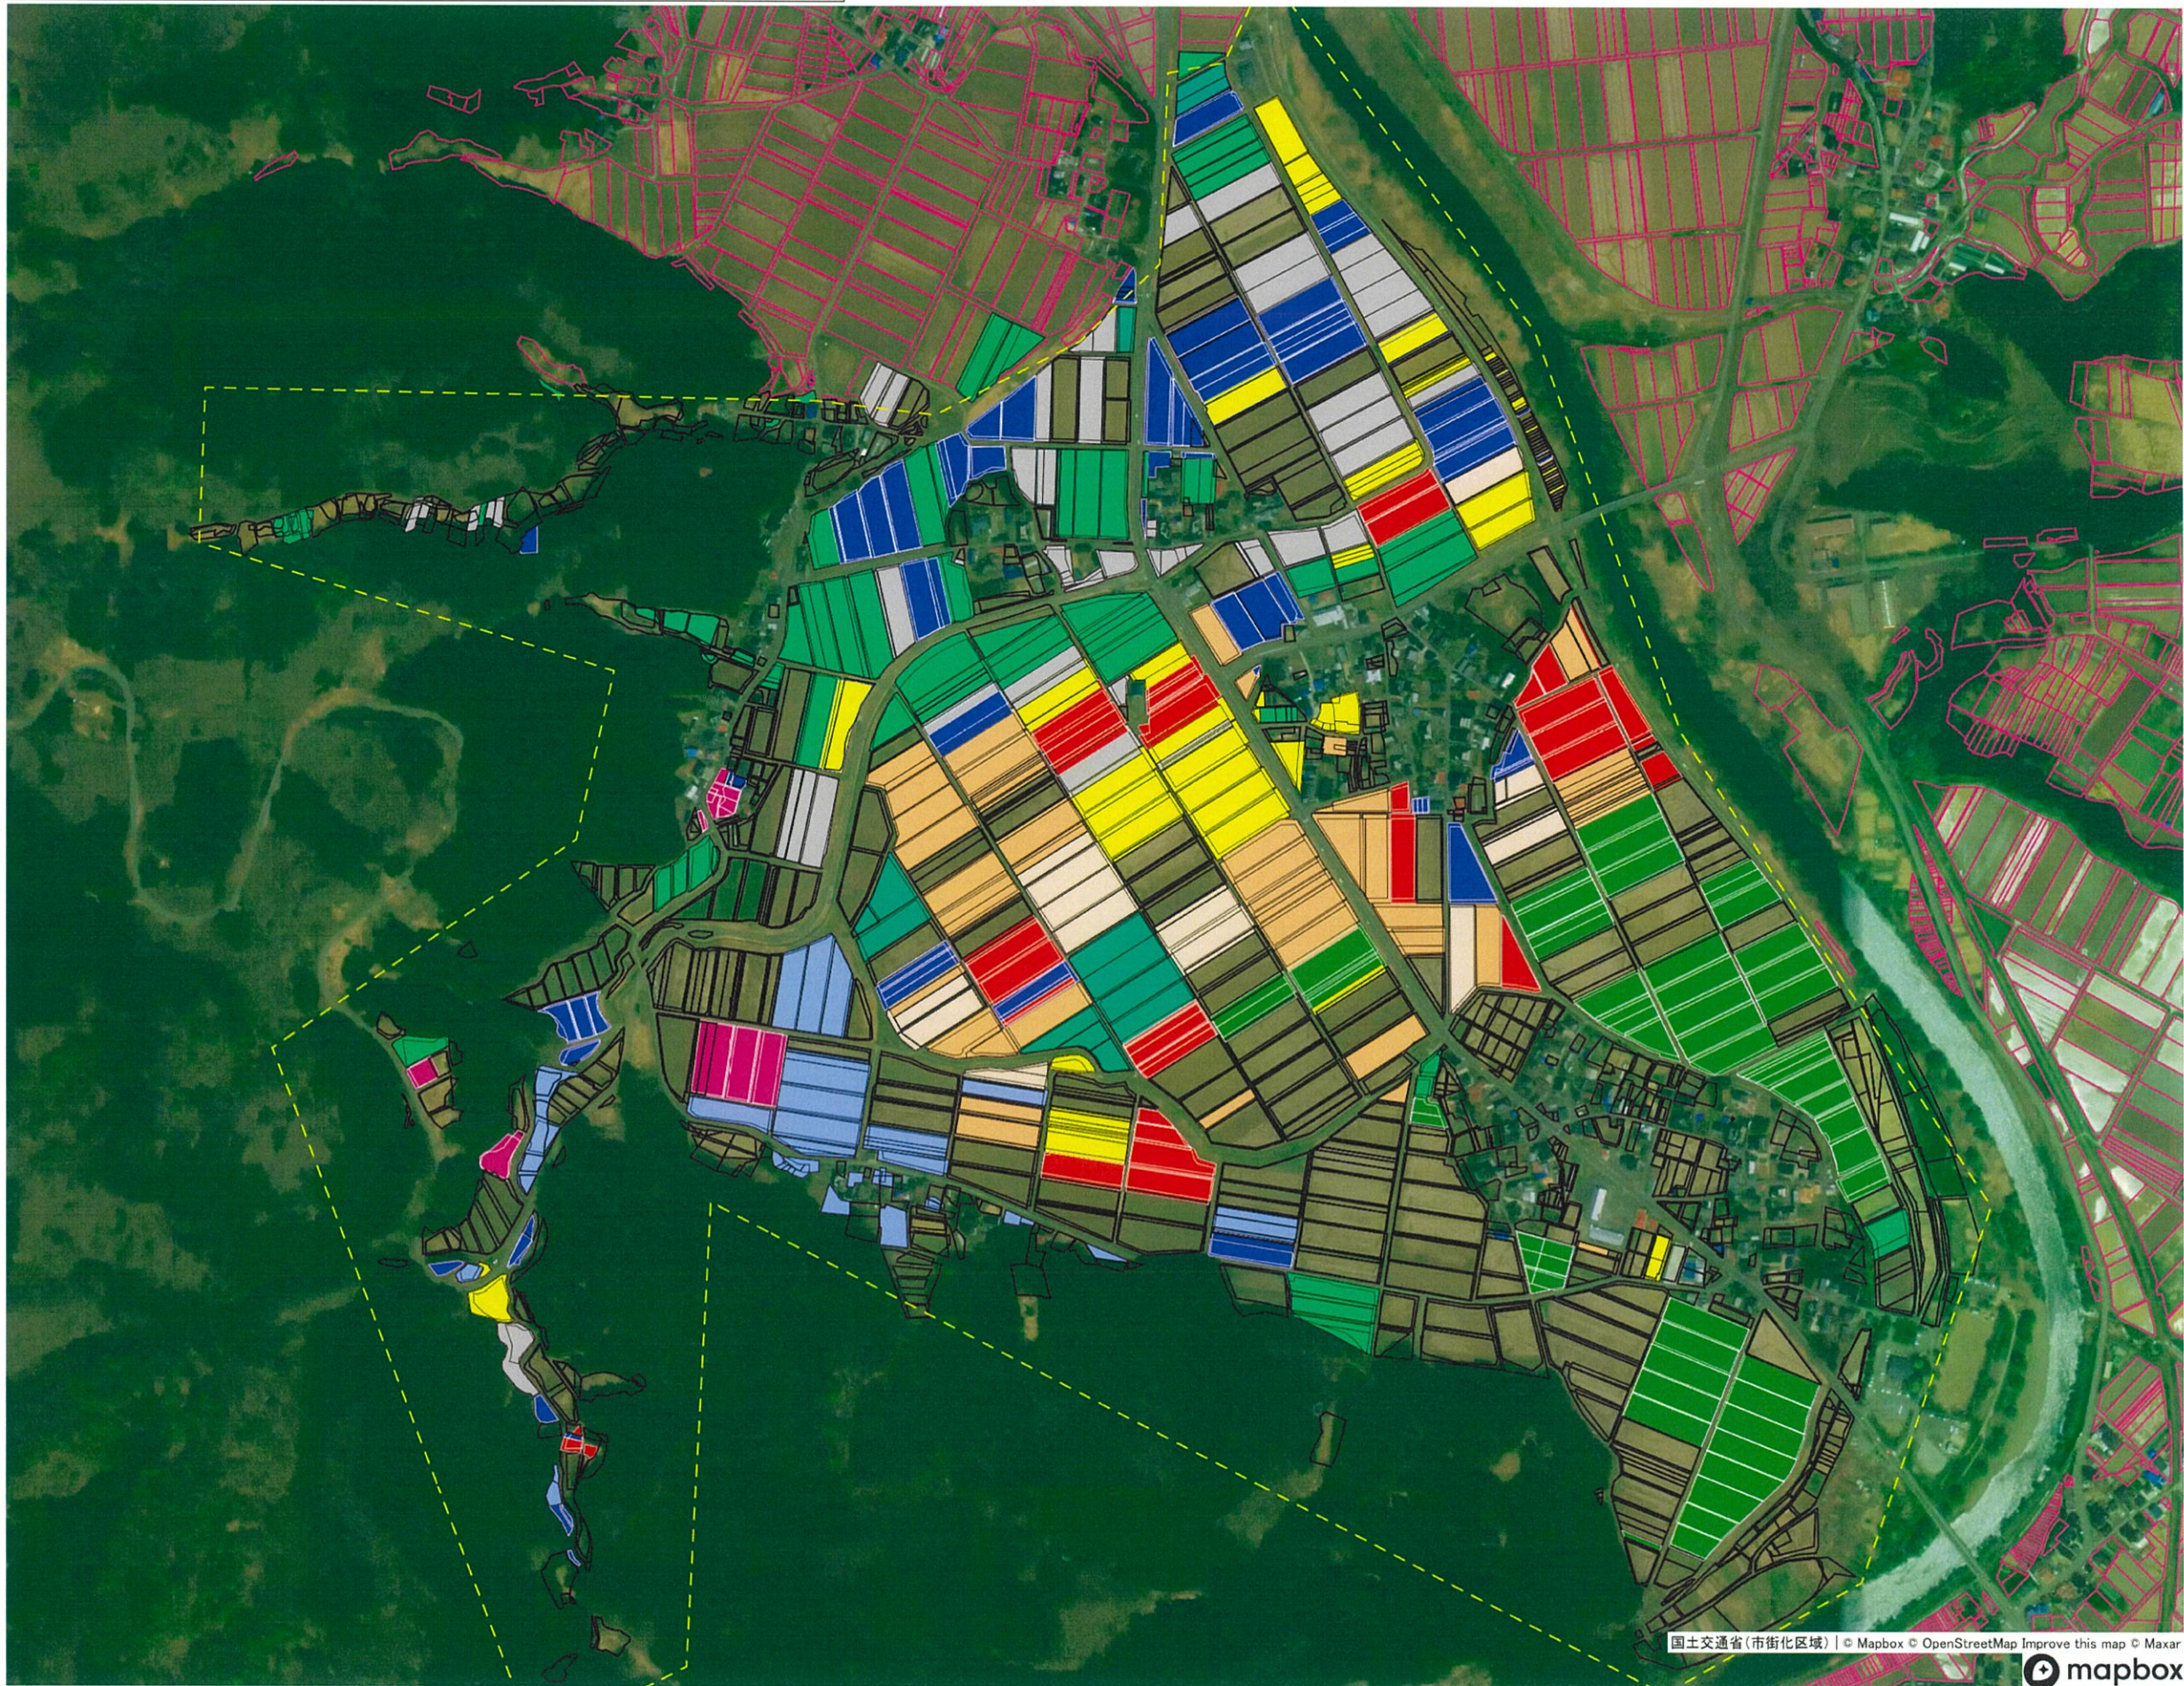

西 1 吉沢

- 目標地区(素案)
- 由73
 - 由76
 - 由72
 - 由21
 - 由12
 - 由6

西2 大台・大砂川

- 目標地区(素案)
- 由76
 - 由72
 - 由1
 - 由8
 - 由7
 - 由8
 - 由11
 - 由12
 - 由14
 - 由17
 - 由4
 - 由5
 - 由10
 - 由8

西 3 新上条・山本

目標地区(素案)

- 由76
- 由72
- 由21
- 由88
- 由83
- 由88
- 由78
- 由88
- 由99
- 由11
- 由12
- 由13
- 由14
- 由17
- 由44
- 由66
- 由55
- 由10
- 由88

西4 土倉・蟹沢

目標地図(素案)

- 由73
- 由9
- 由12
- 由13
- 由14
- 由16
- 由17
- 由15
- 由40
- 由40
- 由39
- 由42
- 由4
- 由38
- 由40
- 由5
- 由18
- 由10
- 由40

西 5 奉行免・新屋敷・米山

目標地図(素案)

- 由21
- 由73
- 由23
- 由20
- 由23
- 由23
- 由23
- 由23
- 由24
- 由25
- 由19
- 由23
- 由5
- 由41
- 由22
- 由26

鮎2 東鮎川

目標地区(素案)

- 由58
- 由52
- 由59
- 由59
- 由57
- 由56
- 由59
- 由59
- 由62
- 由65
- 由64
- 由66
- 由60
- 由61

鮎3 南福田

- 目標地区(案)
- 由70
 - 由62
 - 由65
 - 由64
 - 由66
 - 由63
 - 由60
 - 由61

鮎4 町村～堰口

- 目標地区(案)
- 由62
 - 由65
 - 由64
 - 由63
 - 由60
 - 由61

鮎5 二夕子・田代

目標地区(案別)

由62
由67
由65
由68

鮎6 屋敷・東由利原

- 目標地区(素案)
- 由71
 - 由21
 - 由78
 - 由73
 - 由23
 - 由62
 - 由69
 - 由30
 - 由5
 - 由22
 - 由61

鮎7 西由利原

目標地区(素案)
由71
由70
由62
由65