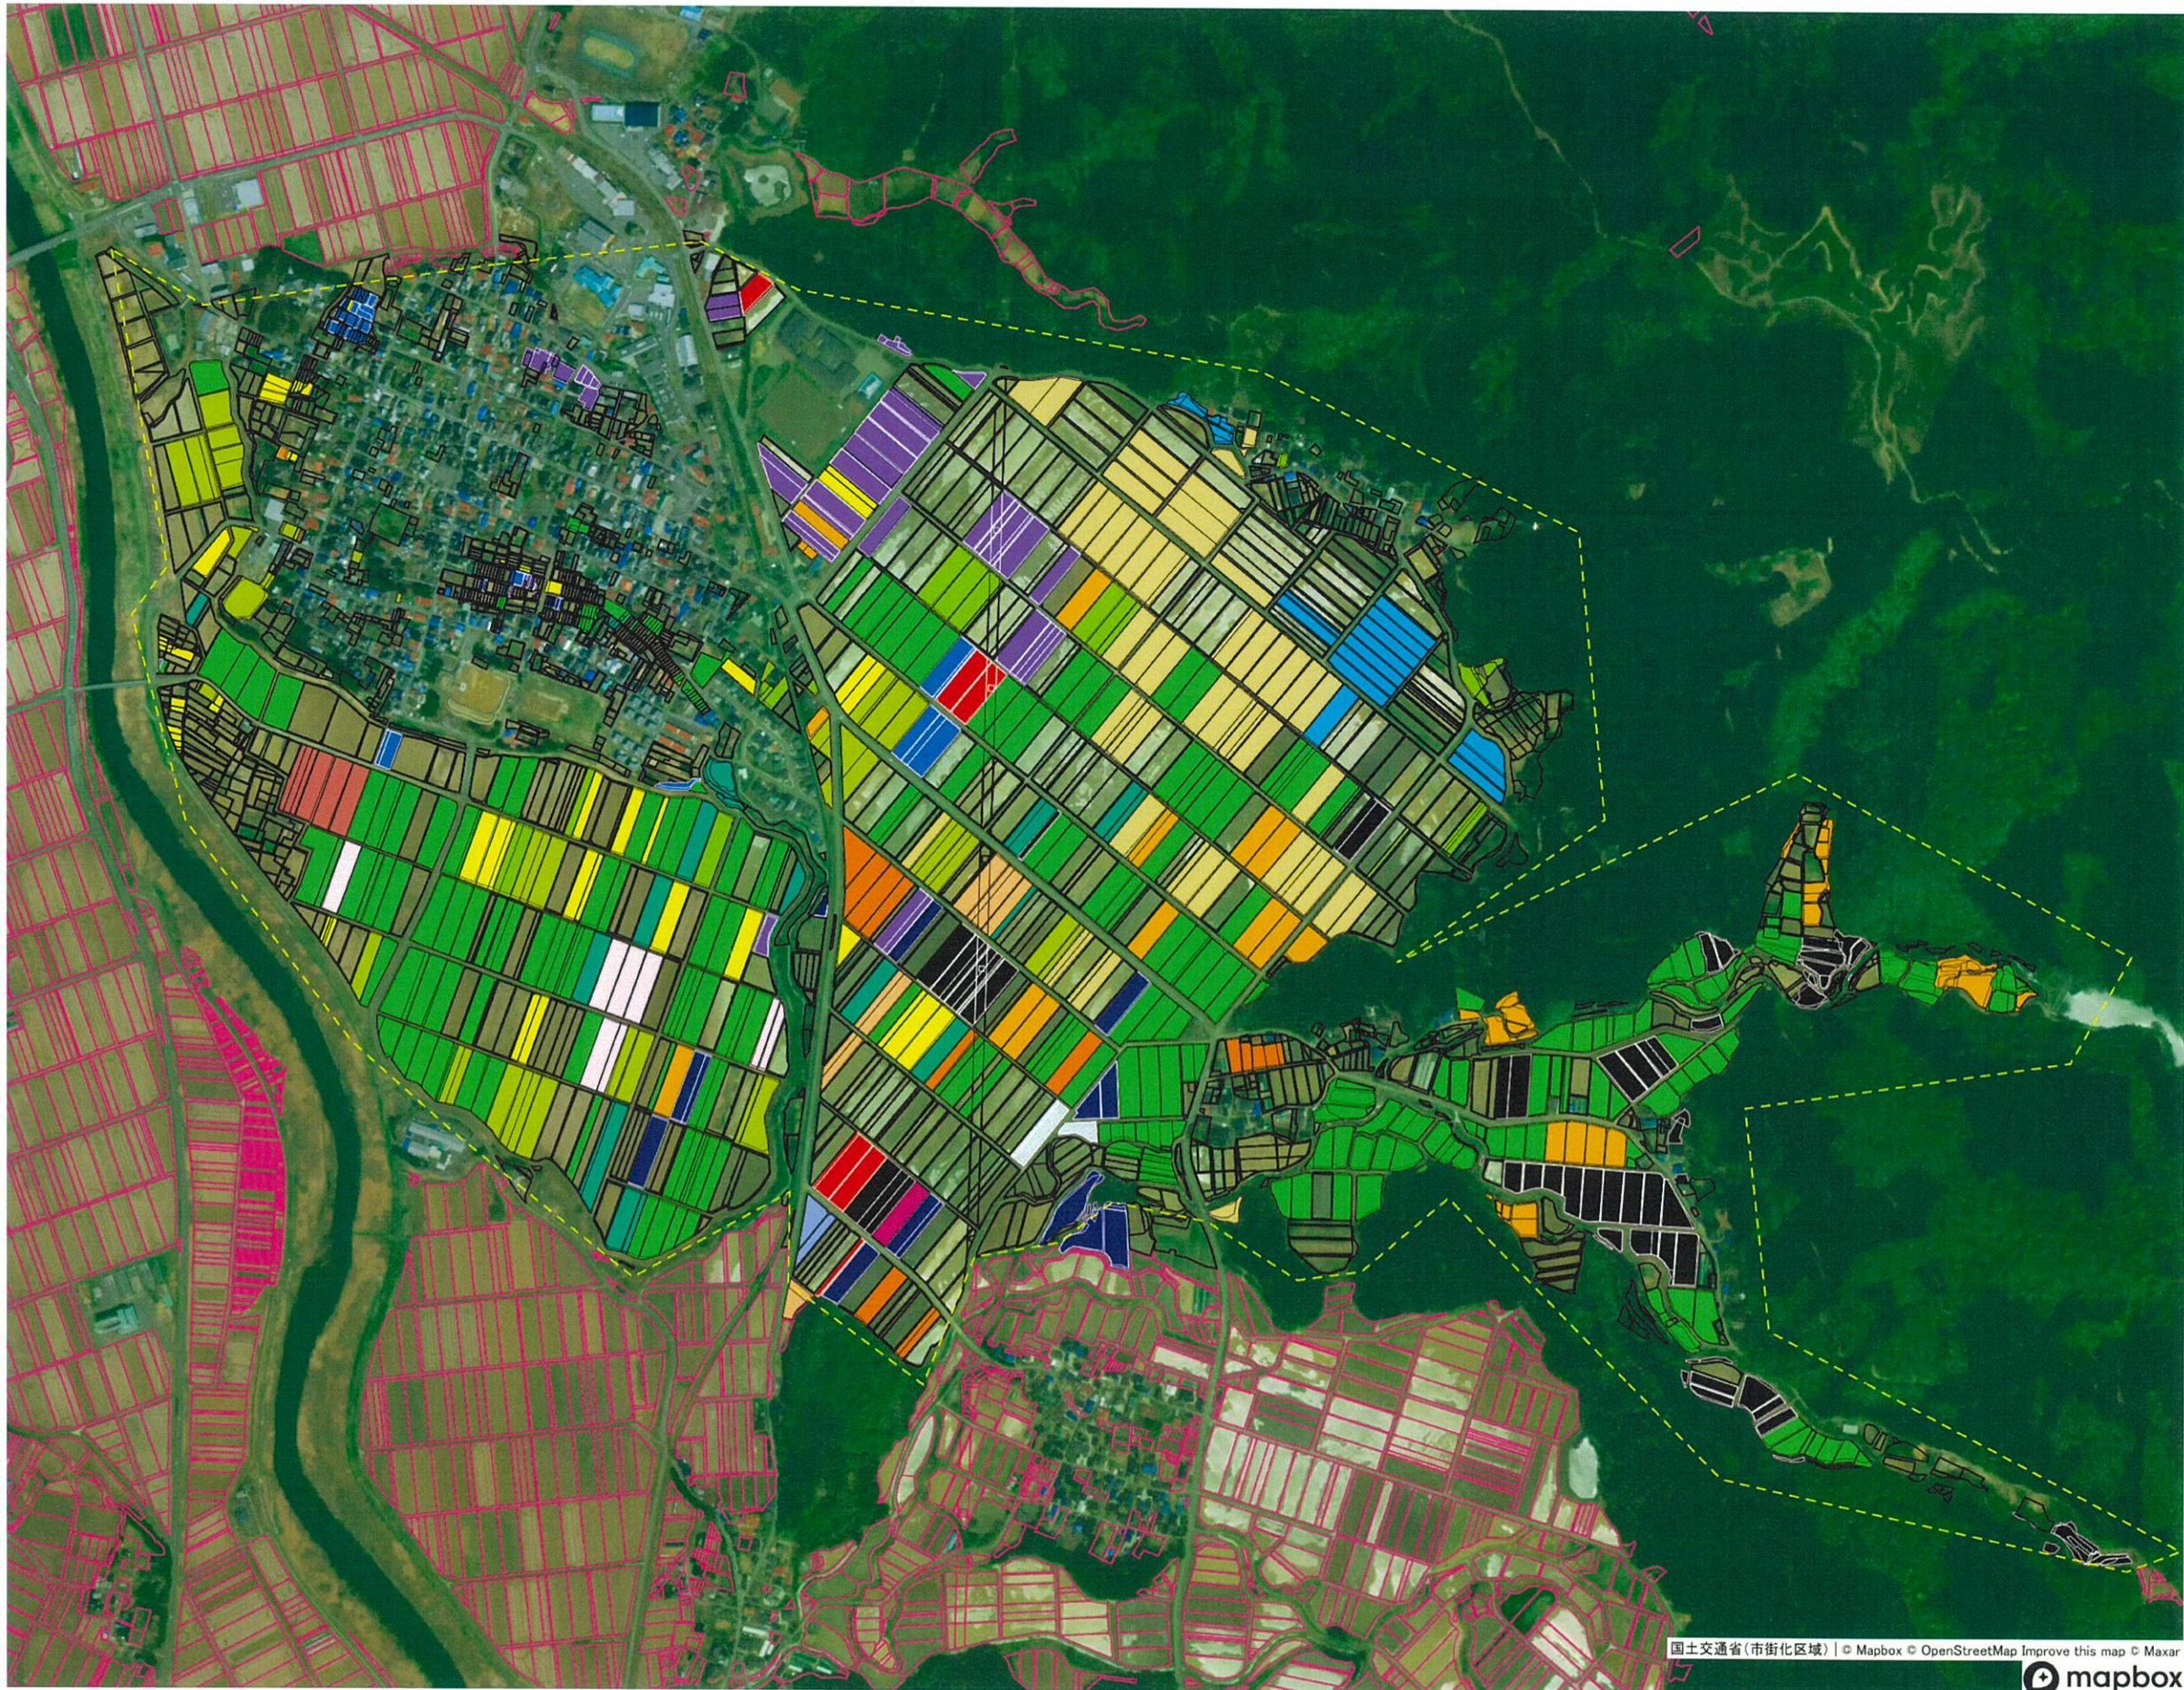

東 2 前郷・東中沢

- 由21
- 由75
- 由17
- 由27
- 由34
- 由32
- 由34
- 由34
- 由34
- 由34
- 由33
- 由35
- 由37
- 由40
- 由39
- 由42
- 由43
- 由45
- 由46
- 由47
- 由36
- 由49
- 由50
- 由52
- 由53
- 由5
- 由34
- 由48