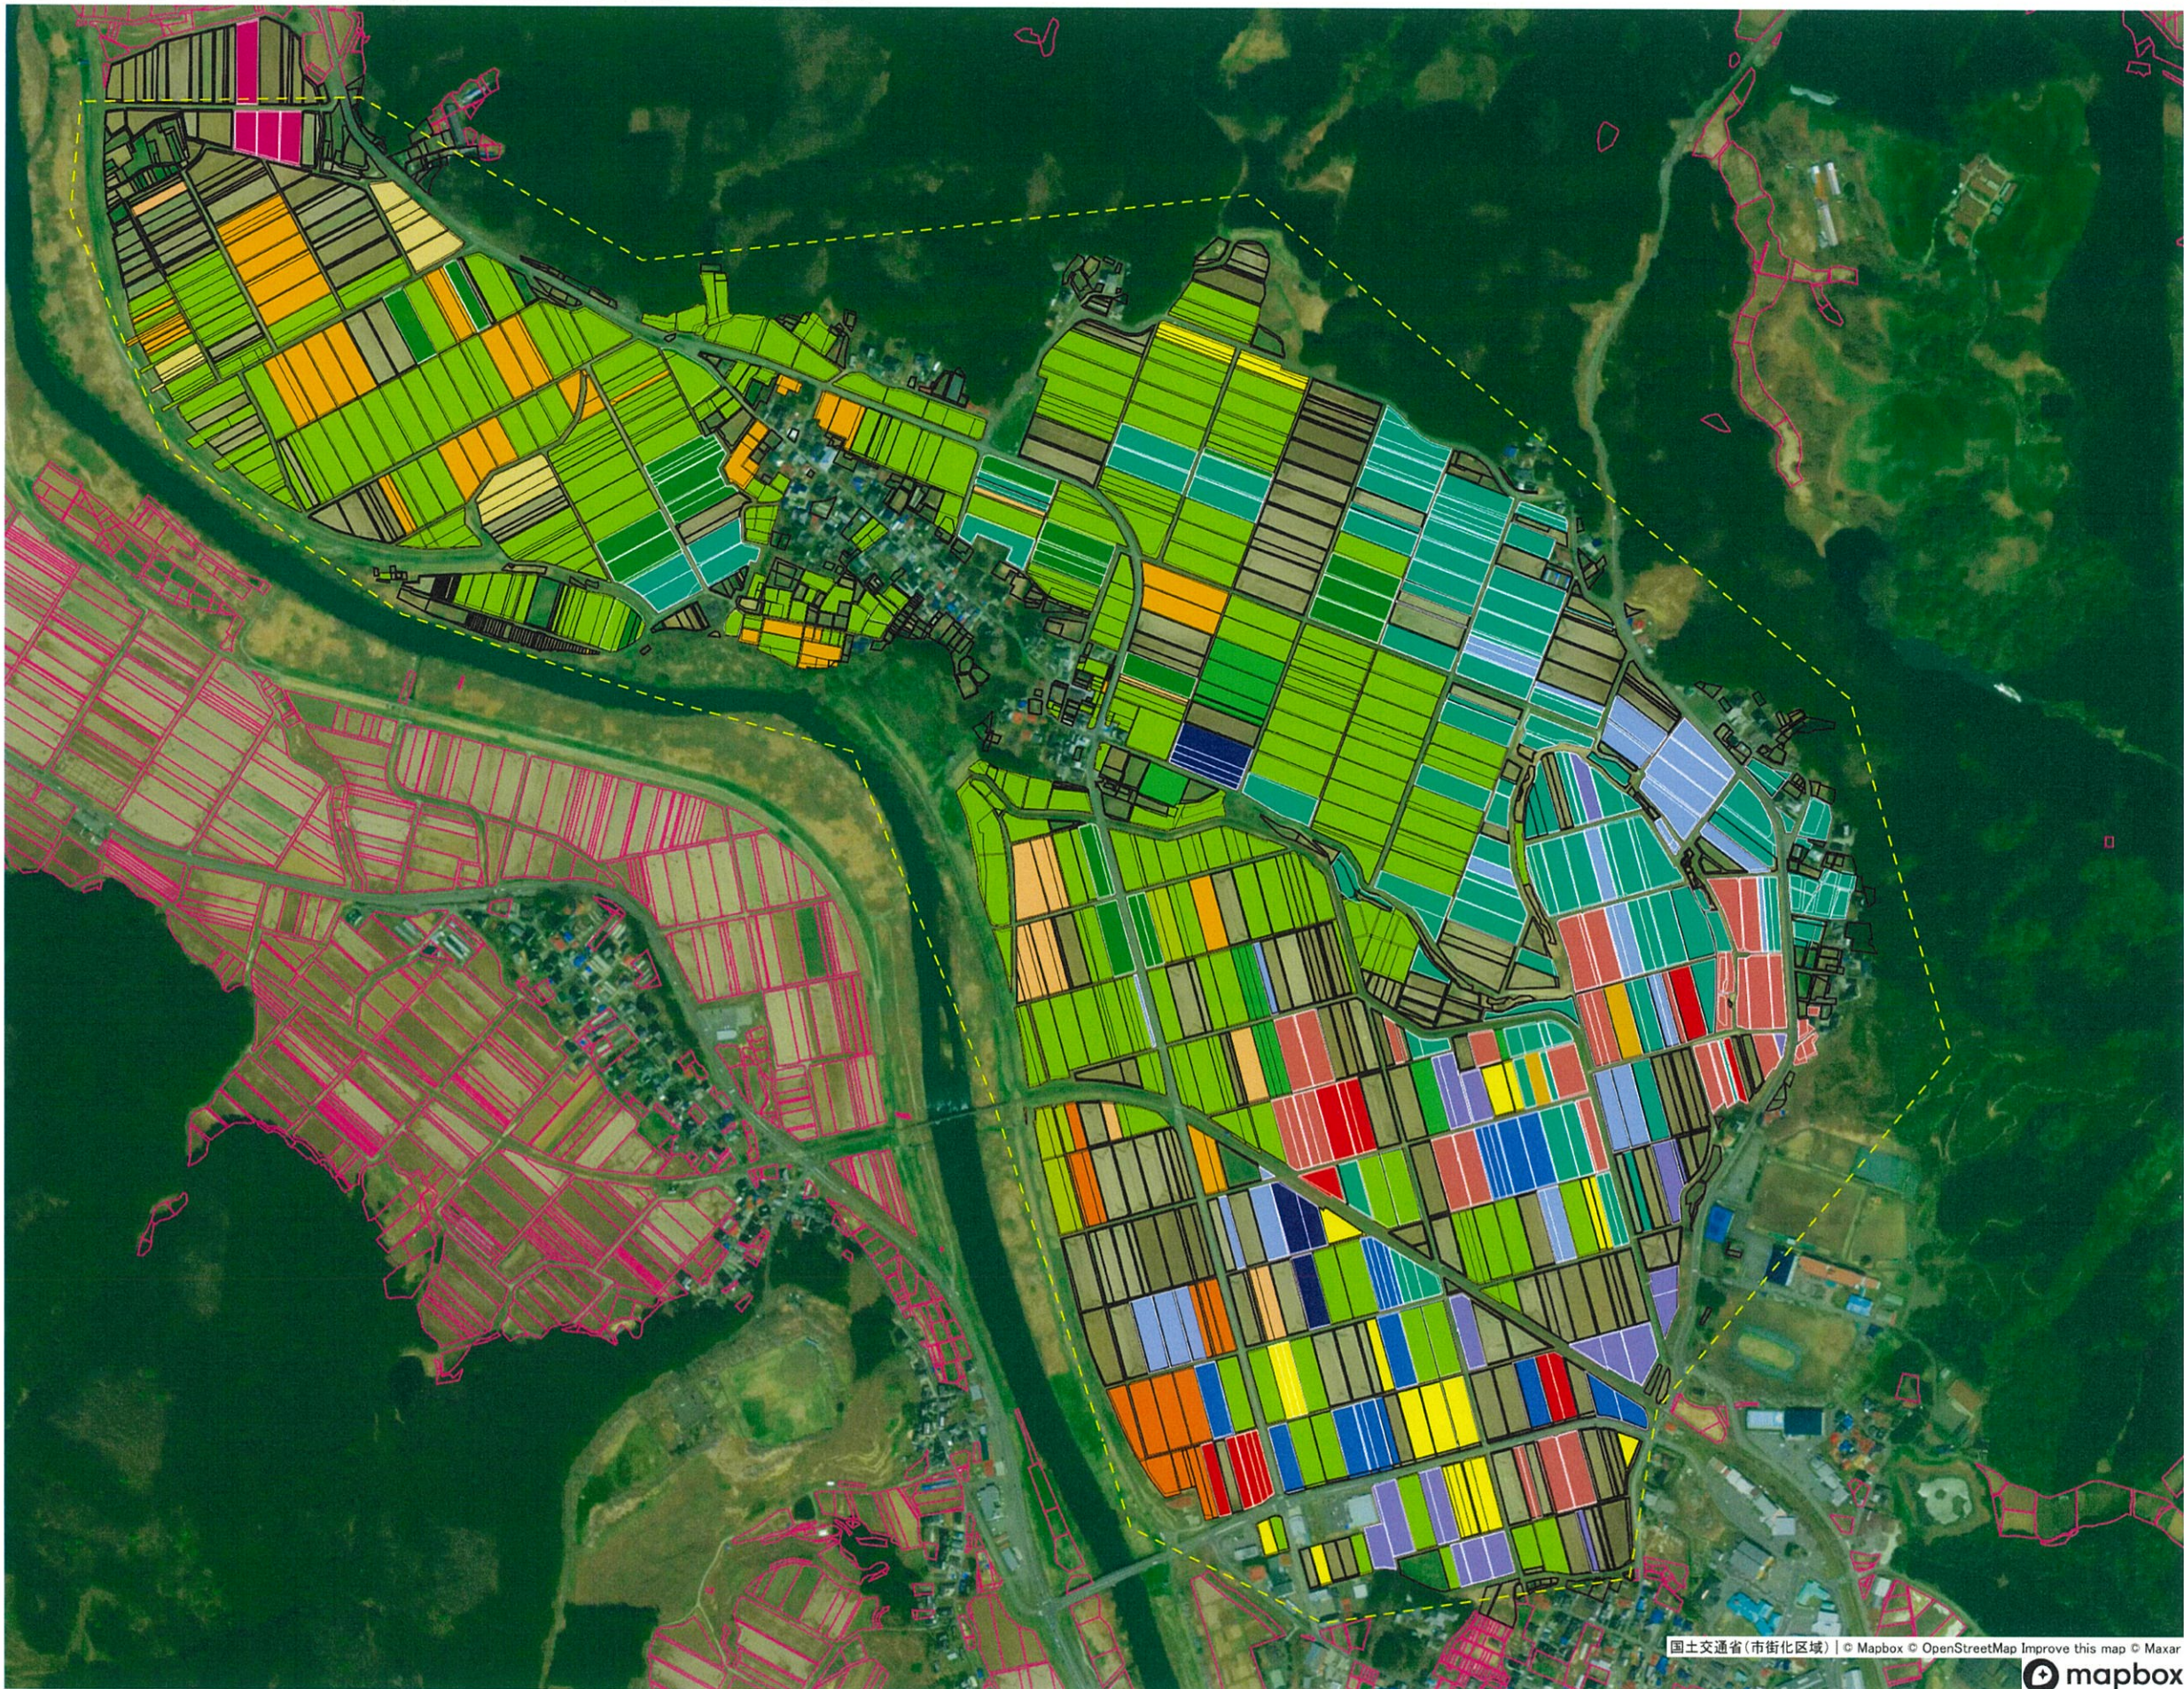

西 1 吉沢

- 目標地区(素案)
- 由73
 - 由76
 - 由72
 - 由21
 - 由12
 - 由6

西2 大台・大砂川

- 目標地区(素案)
- 由76
 - 由72
 - 由1
 - 由8
 - 由7
 - 由8
 - 由11
 - 由12
 - 由14
 - 由17
 - 由4
 - 由5
 - 由10
 - 由8

西 3 新上条・山本

目標地区(素案)

- 由76
- 由72
- 由21
- 由88
- 由83
- 由88
- 由78
- 由88
- 由99
- 由11
- 由12
- 由13
- 由14
- 由17
- 由44
- 由66
- 由55
- 由10
- 由88

西4 土倉・蟹沢

目標地図(素案)

- 由73
- 由9
- 由12
- 由13
- 由14
- 由16
- 由17
- 由15
- 由40
- 由40
- 由39
- 由42
- 由4
- 由38
- 由40
- 由5
- 由18
- 由10
- 由40

西 5 奉行免・新屋敷・米山

目標地図(素案)

- 由21
- 由73
- 由23
- 由20
- 由23
- 由23
- 由23
- 由23
- 由24
- 由25
- 由19
- 由23
- 由5
- 由41
- 由22
- 由26

西6 森子・明法

- 目標地区(色別)
- 由21
 - 由24
 - 由25
 - 由27
 - 由28
 - 由31
 - 由29
 - 由62
 - 由23
 - 由30
 - 由22
 - 由26

東1 陳ヶ森・曲沢

目標地区(素案)

- 由71
- 由73
- 由74
- 由31
- 由32
- 由33
- 由35
- 由42
- 由36
- 由51
- 由29
- 由52
- 由53
- 由59
- 由34
- 由30
- 由 5
- 由34
- 由34
- 由54
- 由48

鮎5 二夕子・田代

目標地区(案別)

由62
由67
由65
由68

鮎6 屋敷・東由利原

- 目標地区(素案)
- 由71
 - 由21
 - 由78
 - 由73
 - 由23
 - 由62
 - 由69
 - 由30
 - 由5
 - 由22
 - 由61

鮎7 西由利原

目標地区(素案)
由71
由70
由62
由65