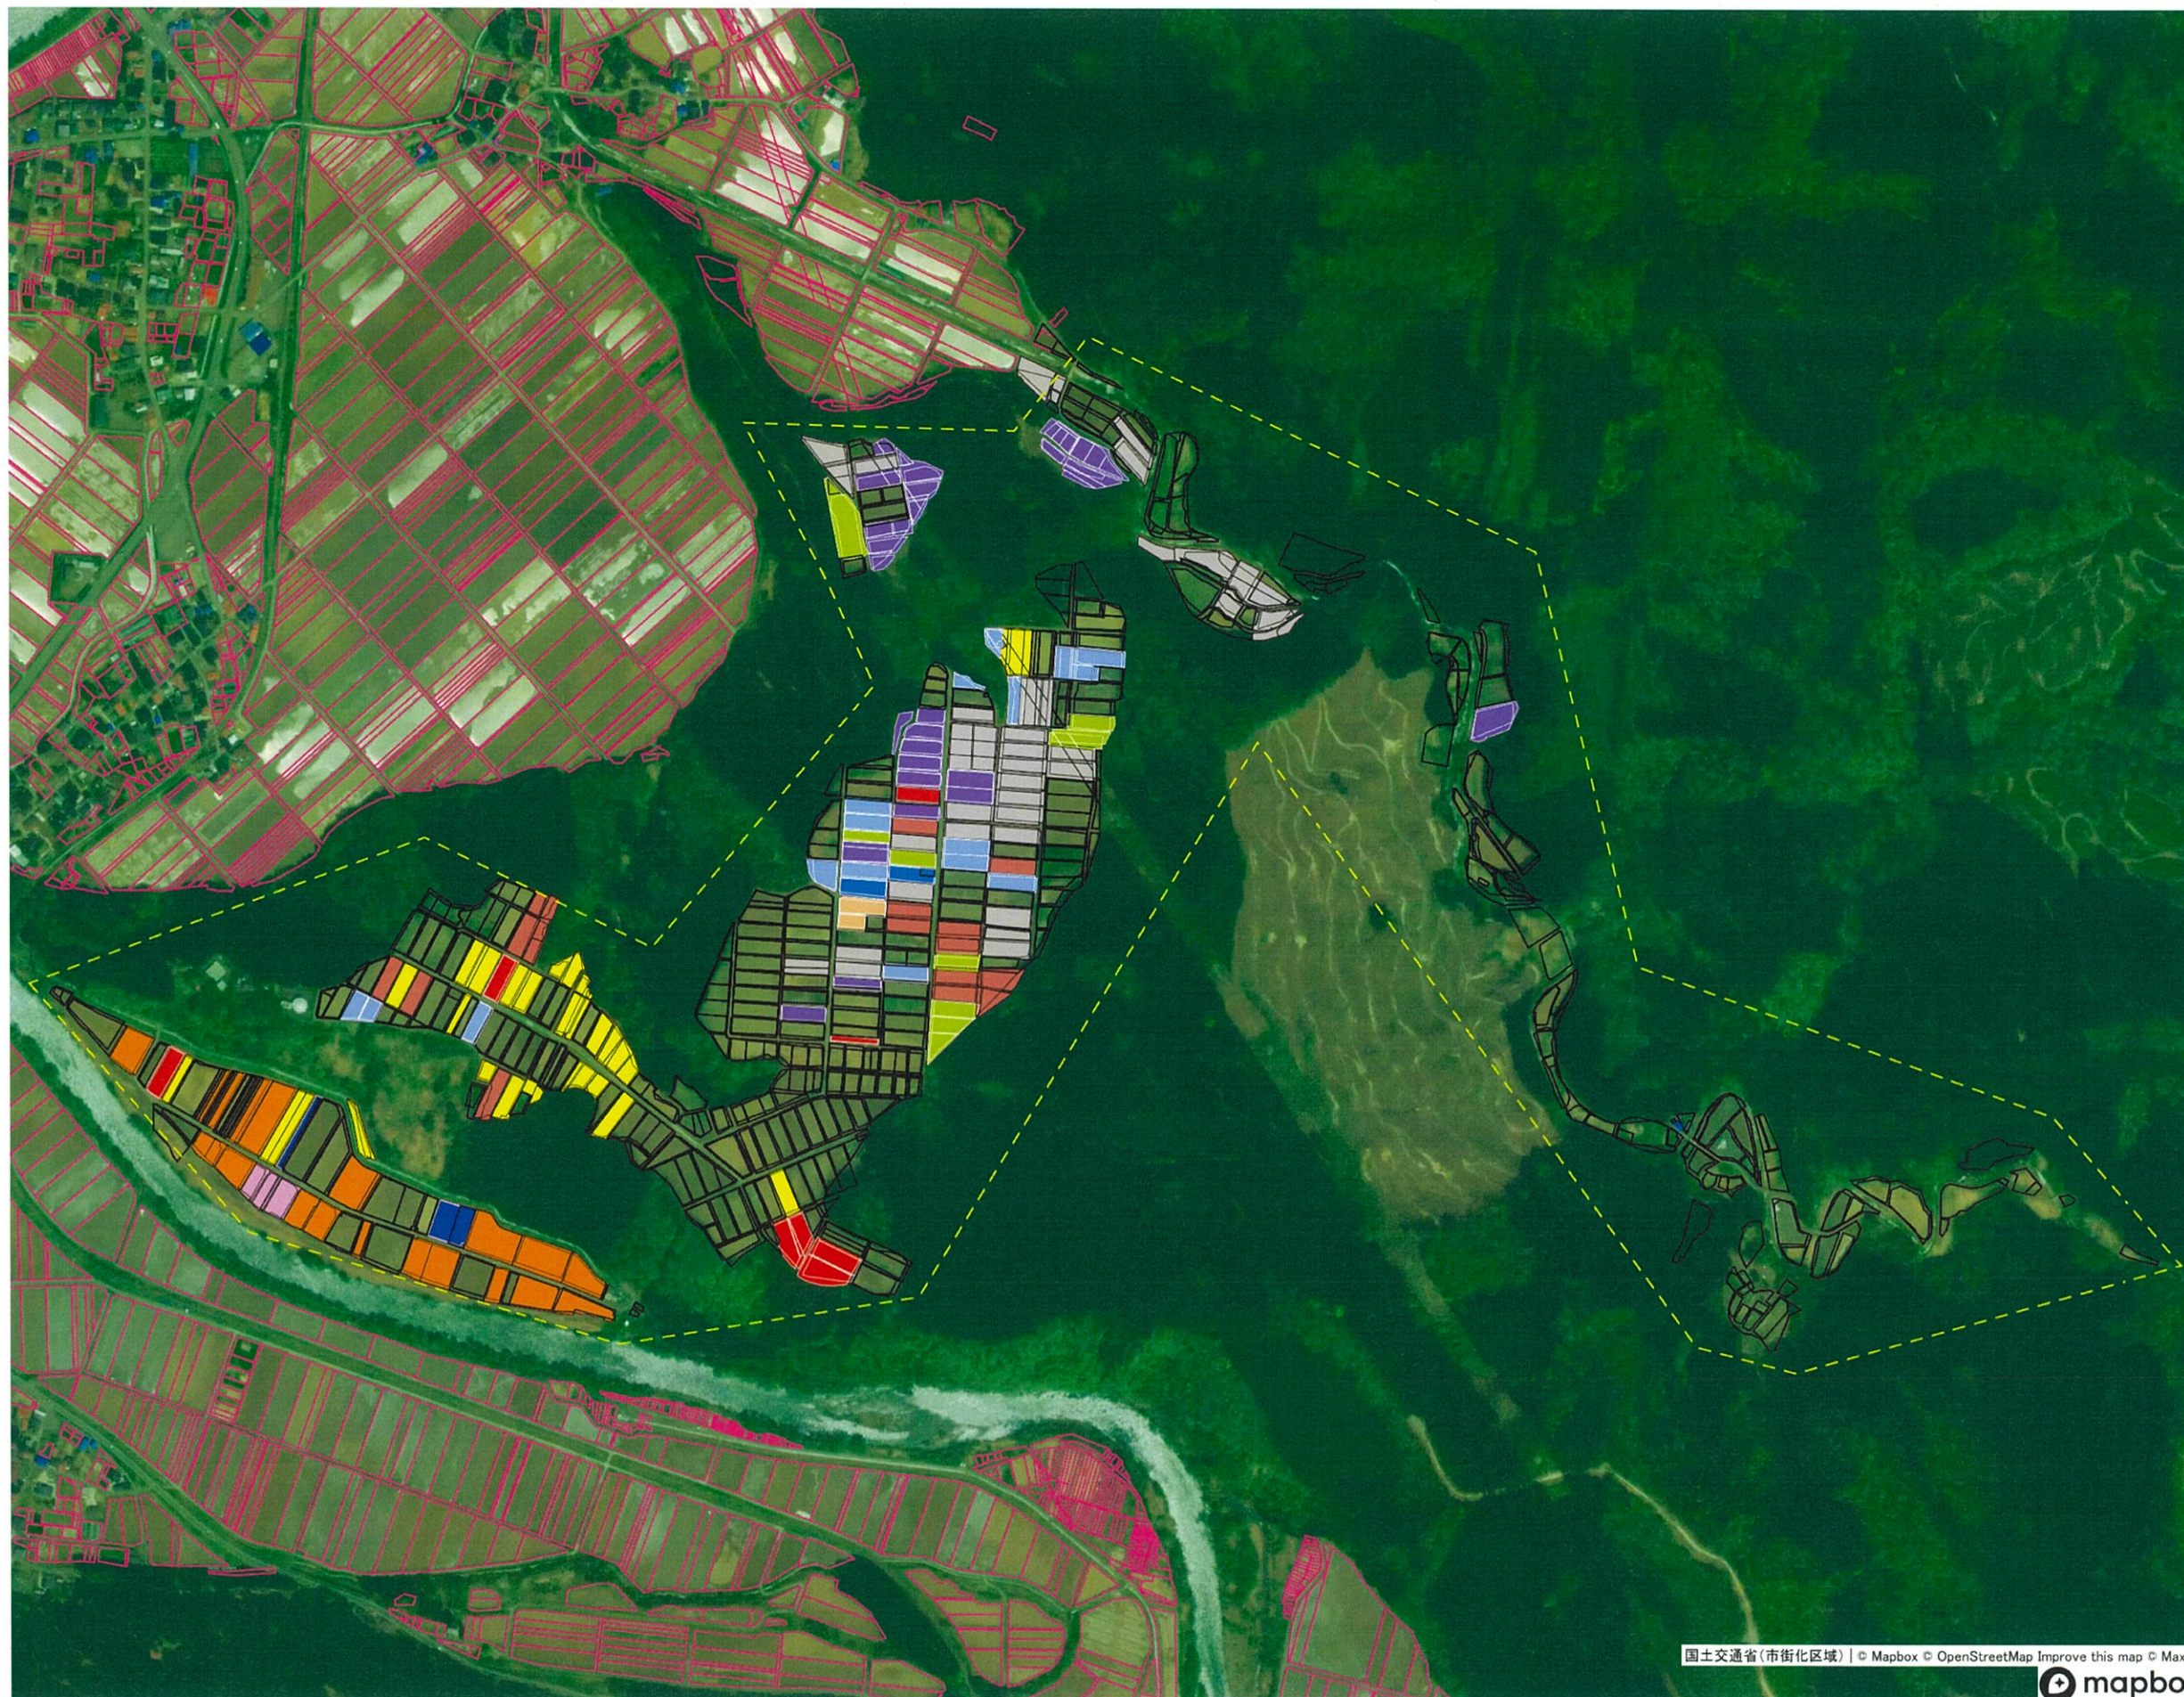

西 1 吉沢

- 目標地区(素案)
- 由73
 - 由76
 - 由72
 - 由21
 - 由12
 - 由6

西2 大台・大砂川

- 目標地区(素案)
- 由76
 - 由72
 - 由1
 - 由8
 - 由7
 - 由8
 - 由11
 - 由12
 - 由14
 - 由17
 - 由4
 - 由5
 - 由10
 - 由8

西 3 新上条・山本

目標地区(素案)

- 由76
- 由72
- 由21
- 由88
- 由83
- 由88
- 由78
- 由88
- 由99
- 由11
- 由12
- 由13
- 由14
- 由17
- 由44
- 由66
- 由55
- 由10
- 由88

西4 土倉・蟹沢

目標地図(素案)

- 由73
- 由9
- 由12
- 由13
- 由14
- 由16
- 由17
- 由15
- 由40
- 由40
- 由39
- 由42
- 由4
- 由38
- 由40
- 由5
- 由18
- 由10
- 由40

西 5 奉行免・新屋敷・米山

目標地図(素案)

- 由21
- 由73
- 由23
- 由20
- 由23
- 由23
- 由23
- 由23
- 由24
- 由25
- 由19
- 由23
- 由5
- 由41
- 由22
- 由26

鮎2 東鮎川

目標地区(素案)

- 由58
- 由52
- 由59
- 由59
- 由57
- 由56
- 由59
- 由59
- 由62
- 由65
- 由64
- 由66
- 由60
- 由61

鮎3 南福田

- 目標地区(案)
- 由70
 - 由62
 - 由65
 - 由64
 - 由66
 - 由63
 - 由60
 - 由61

鮎4 町村～堰口

- 目標地区(案)
- 由62
 - 由65
 - 由64
 - 由63
 - 由60
 - 由61

鮎5 二夕子・田代

目標地区(案別)

由62
由67
由65
由68

鮎6 屋敷・東由利原

- 目標地区(素案)
- 由71
 - 由21
 - 由78
 - 由73
 - 由23
 - 由62
 - 由69
 - 由30
 - 由5
 - 由22
 - 由61

鮎7 西由利原

目標地区(素案)
由71
由70
由62
由65