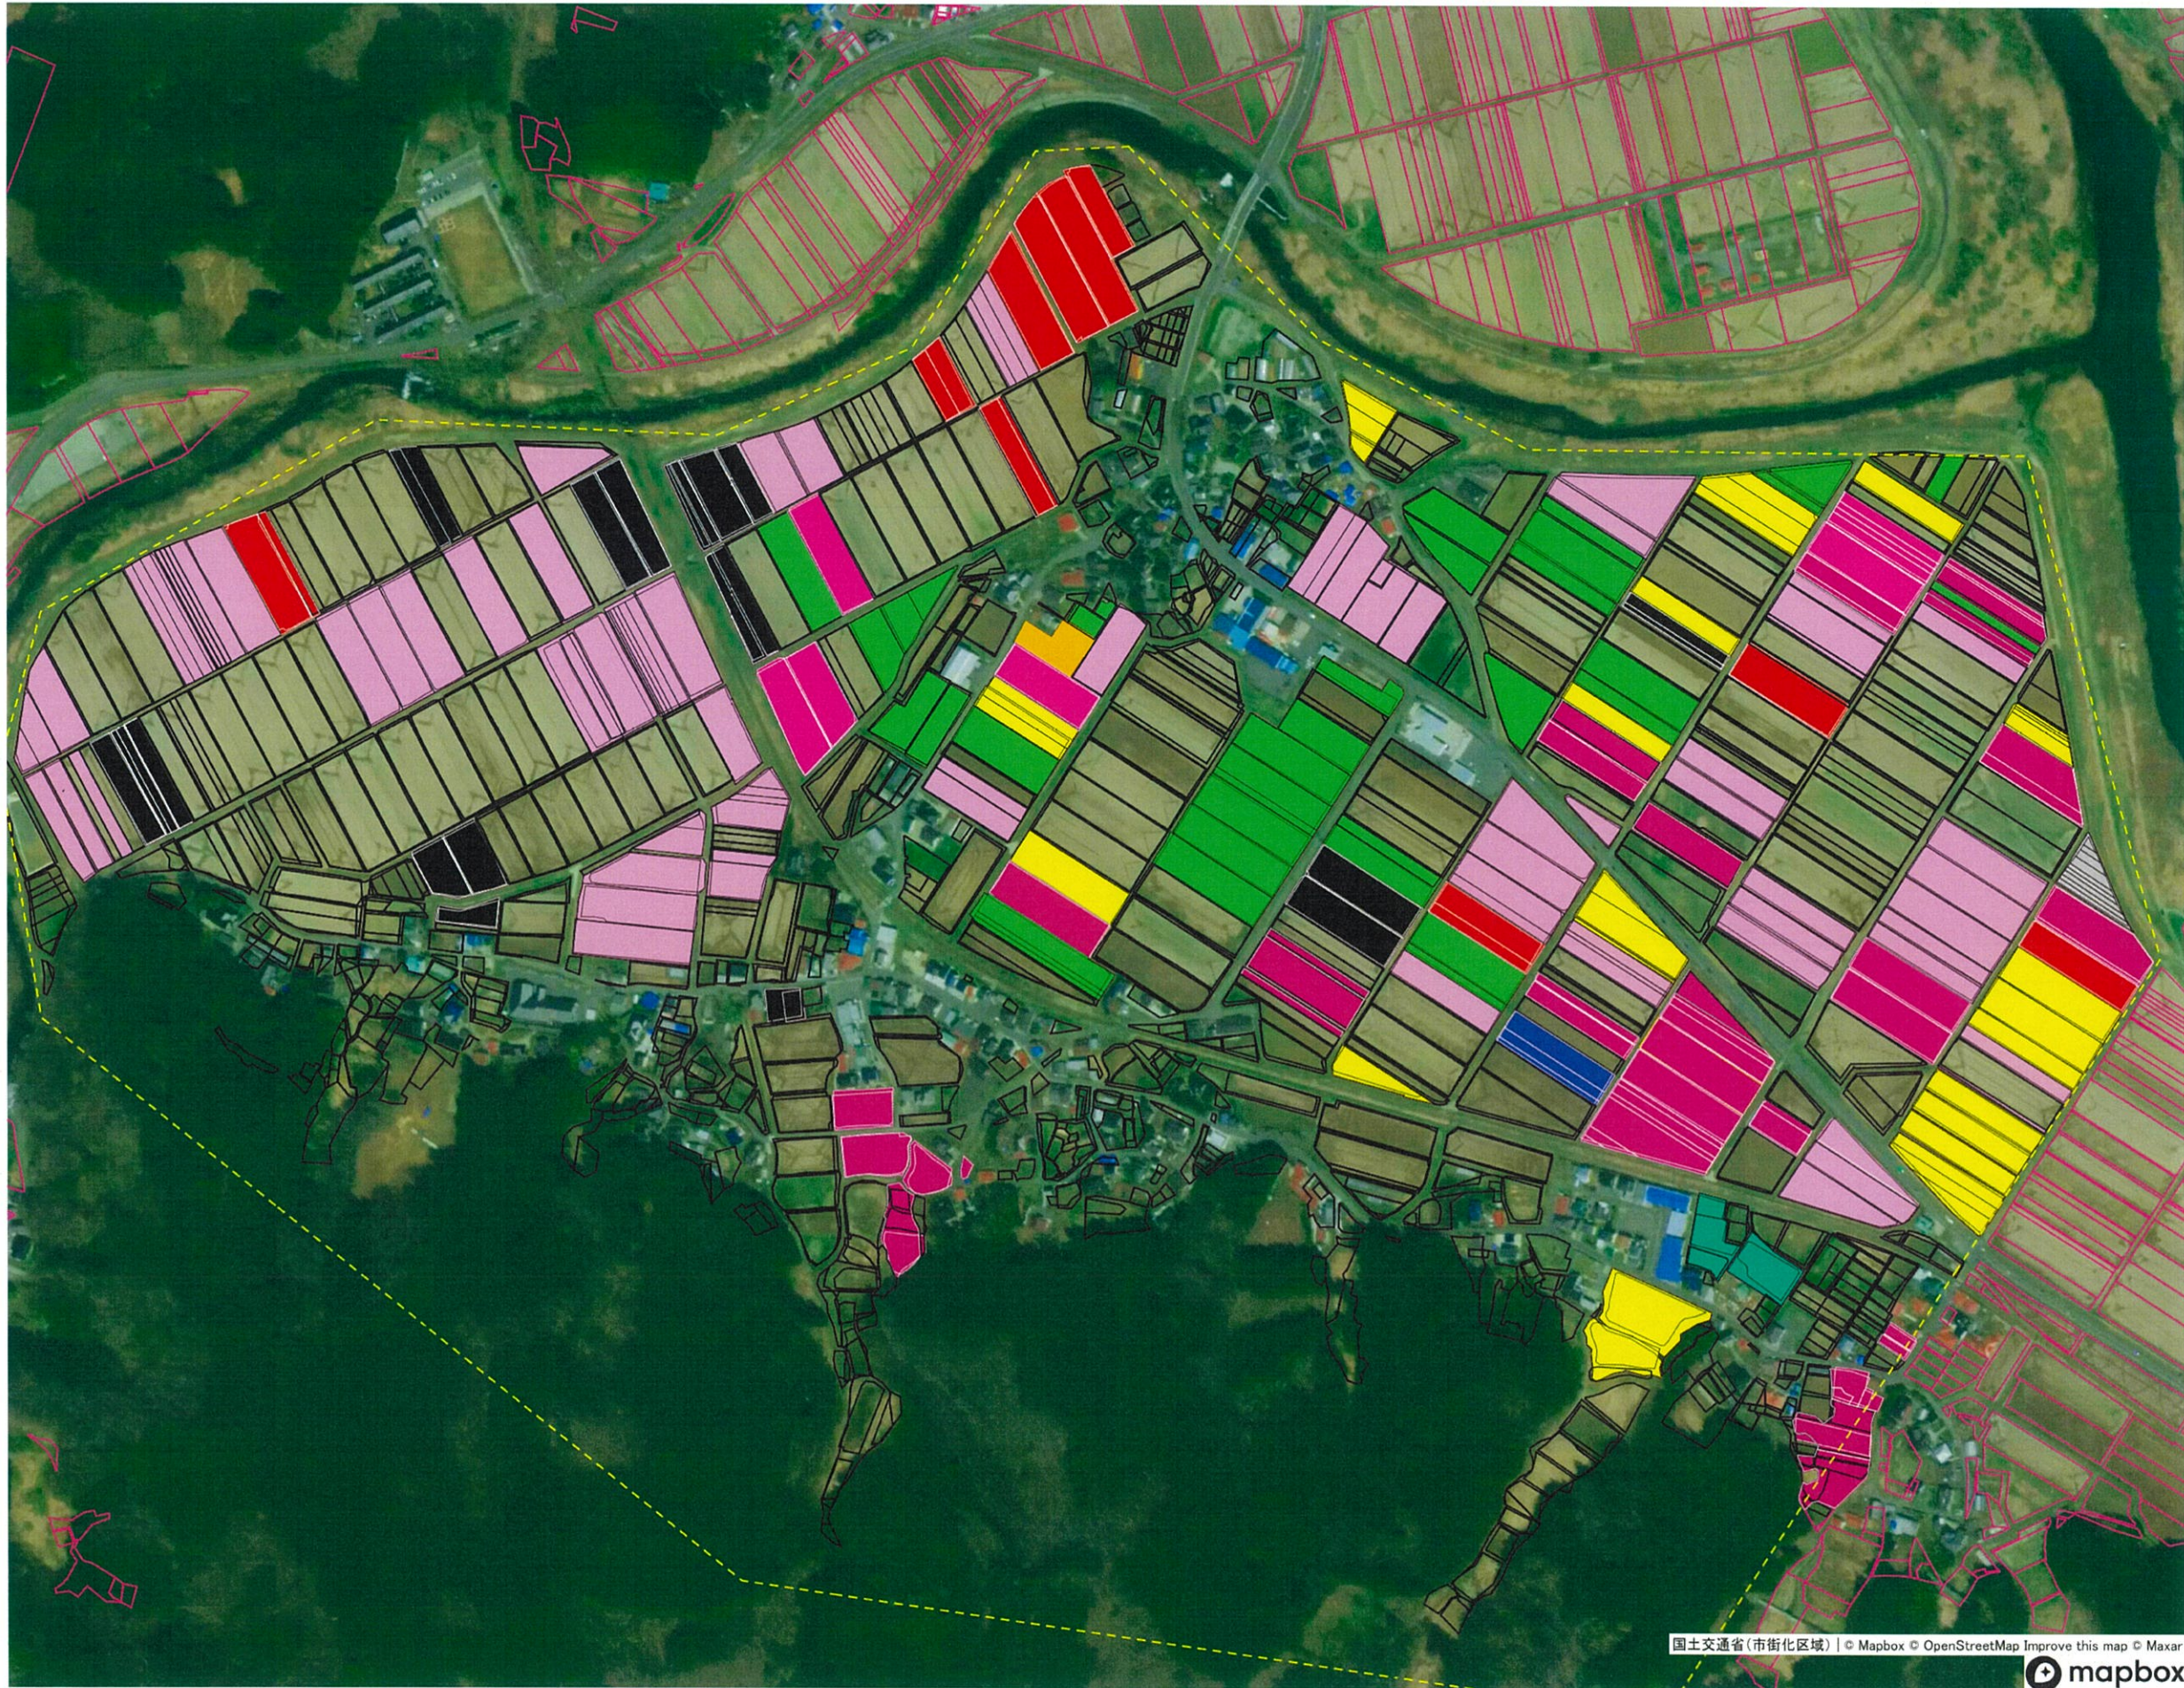

東 2 前郷・東中沢

目標地区(素案)

- 由21
- 由75
- 由17
- 由27
- 由34
- 由32
- 由34
- 由34
- 由34
- 由34
- 由33
- 由35
- 由37
- 由40
- 由39
- 由42
- 由43
- 由45
- 由46
- 由47
- 由36
- 由49
- 由50
- 由52
- 由53
- 由5
- 由34
- 由48

東3 五十土・小菅野

目標地図(素案)

- 由21
- 由23
- 由23
- 由27
- 由33
- 由37
- 由40
- 由40
- 由40
- 由40
- 由39
- 由42
- 由43
- 由45
- 由46
- 由50
- 由40
- 由38
- 由40
- 由41
- 由18
- 由48
- 由40
- 由26

鮎1 黒沢・寺田

目標地図(素案)

- 由58
- 由31
- 由29
- 由59
- 由59
- 由59
- 由57
- 由59
- 由59
- 由59
- 由59
- 由59
- 由55
- 由65
- 由30
- 由56
- 由61

鮎2 東鮎川

目標地区(素案)

- 由58
- 由52
- 由59
- 由59
- 由57
- 由56
- 由59
- 由59
- 由62
- 由65
- 由64
- 由66
- 由60
- 由61

鮎3 南福田

- 目標地区(案)
- 由70
 - 由62
 - 由65
 - 由64
 - 由66
 - 由63
 - 由60
 - 由61

鮎4 町村～堰口

- 目標地区(案)
- 由62
 - 由65
 - 由64
 - 由63
 - 由60
 - 由61

鮎5 二夕子・田代

目標地区(案別)

由62
由67
由65
由68

鮎6 屋敷・東由利原

- 目標地区(素案)
- 由71
 - 由21
 - 由78
 - 由73
 - 由23
 - 由62
 - 由69
 - 由30
 - 由5
 - 由22
 - 由61

鮎7 西由利原

目標地区(素案)
由71
由70
由62
由65