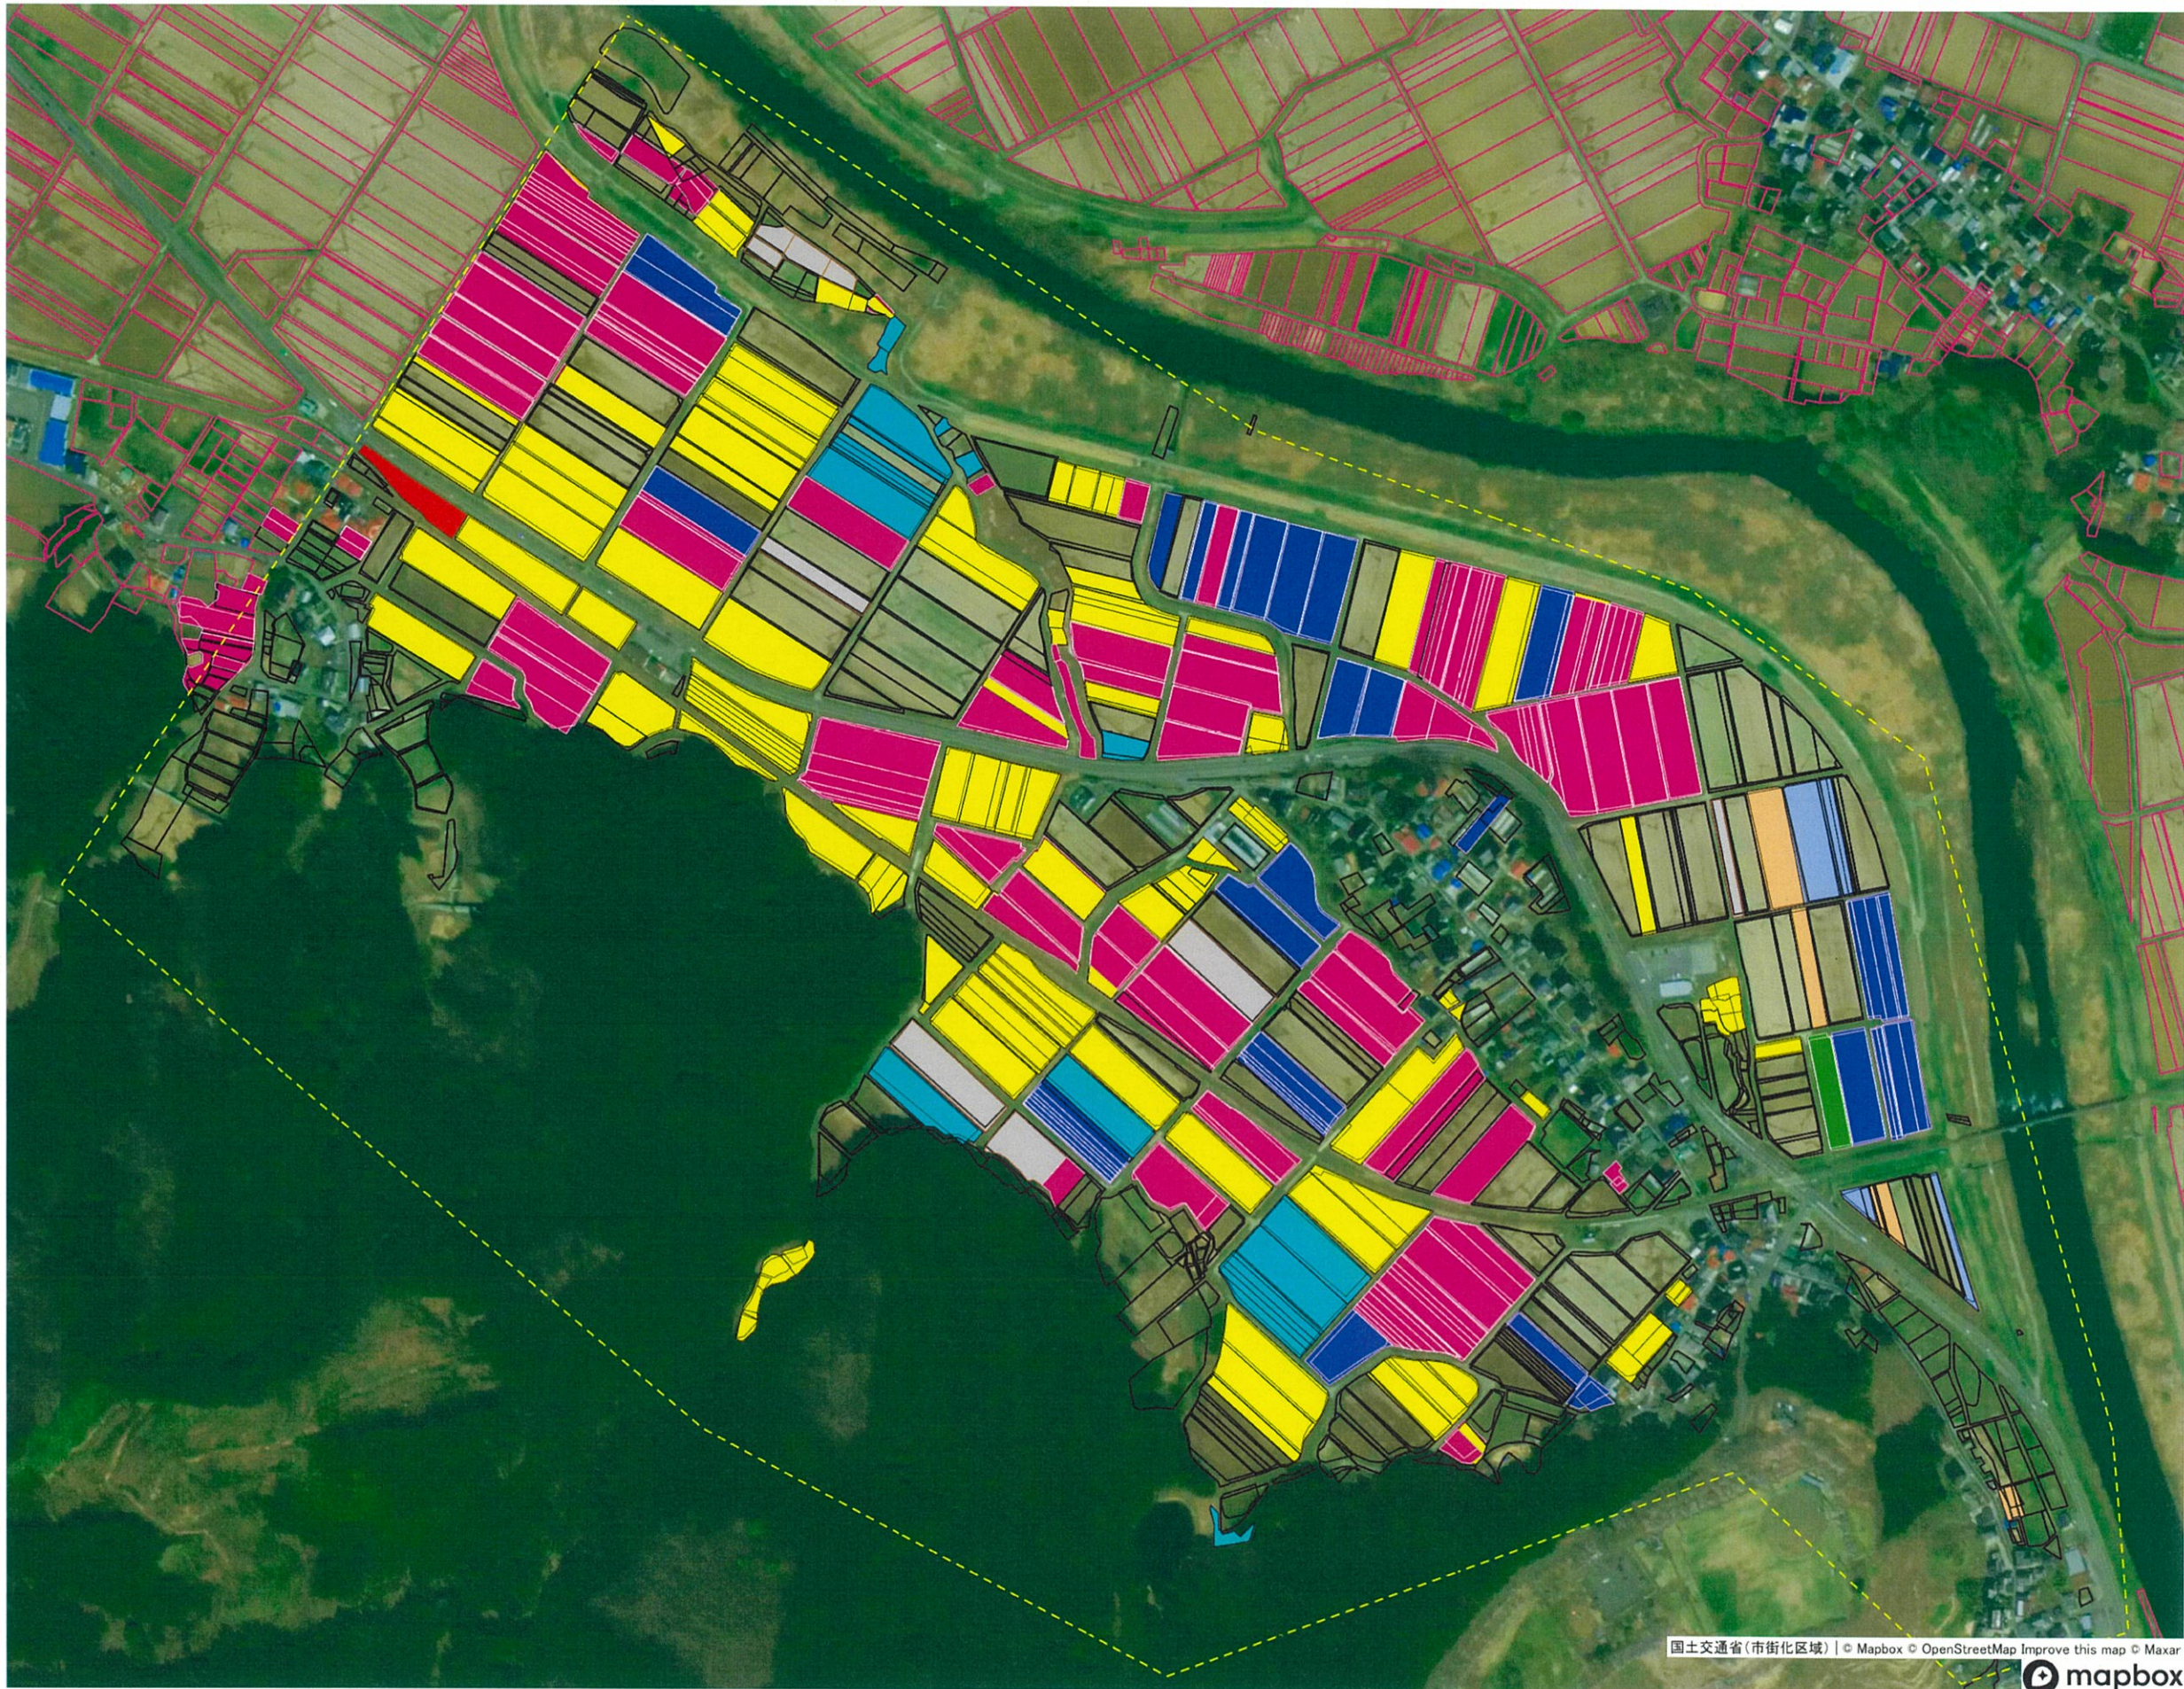

鮎1 黒沢・寺田

- 由58
- 由31
- 由29
- 由59
- 由59
- 由59
- 由57
- 由59
- 由59
- 由59
- 由59
- 由59
- 由55
- 由65
- 由30
- 由56
- 由61