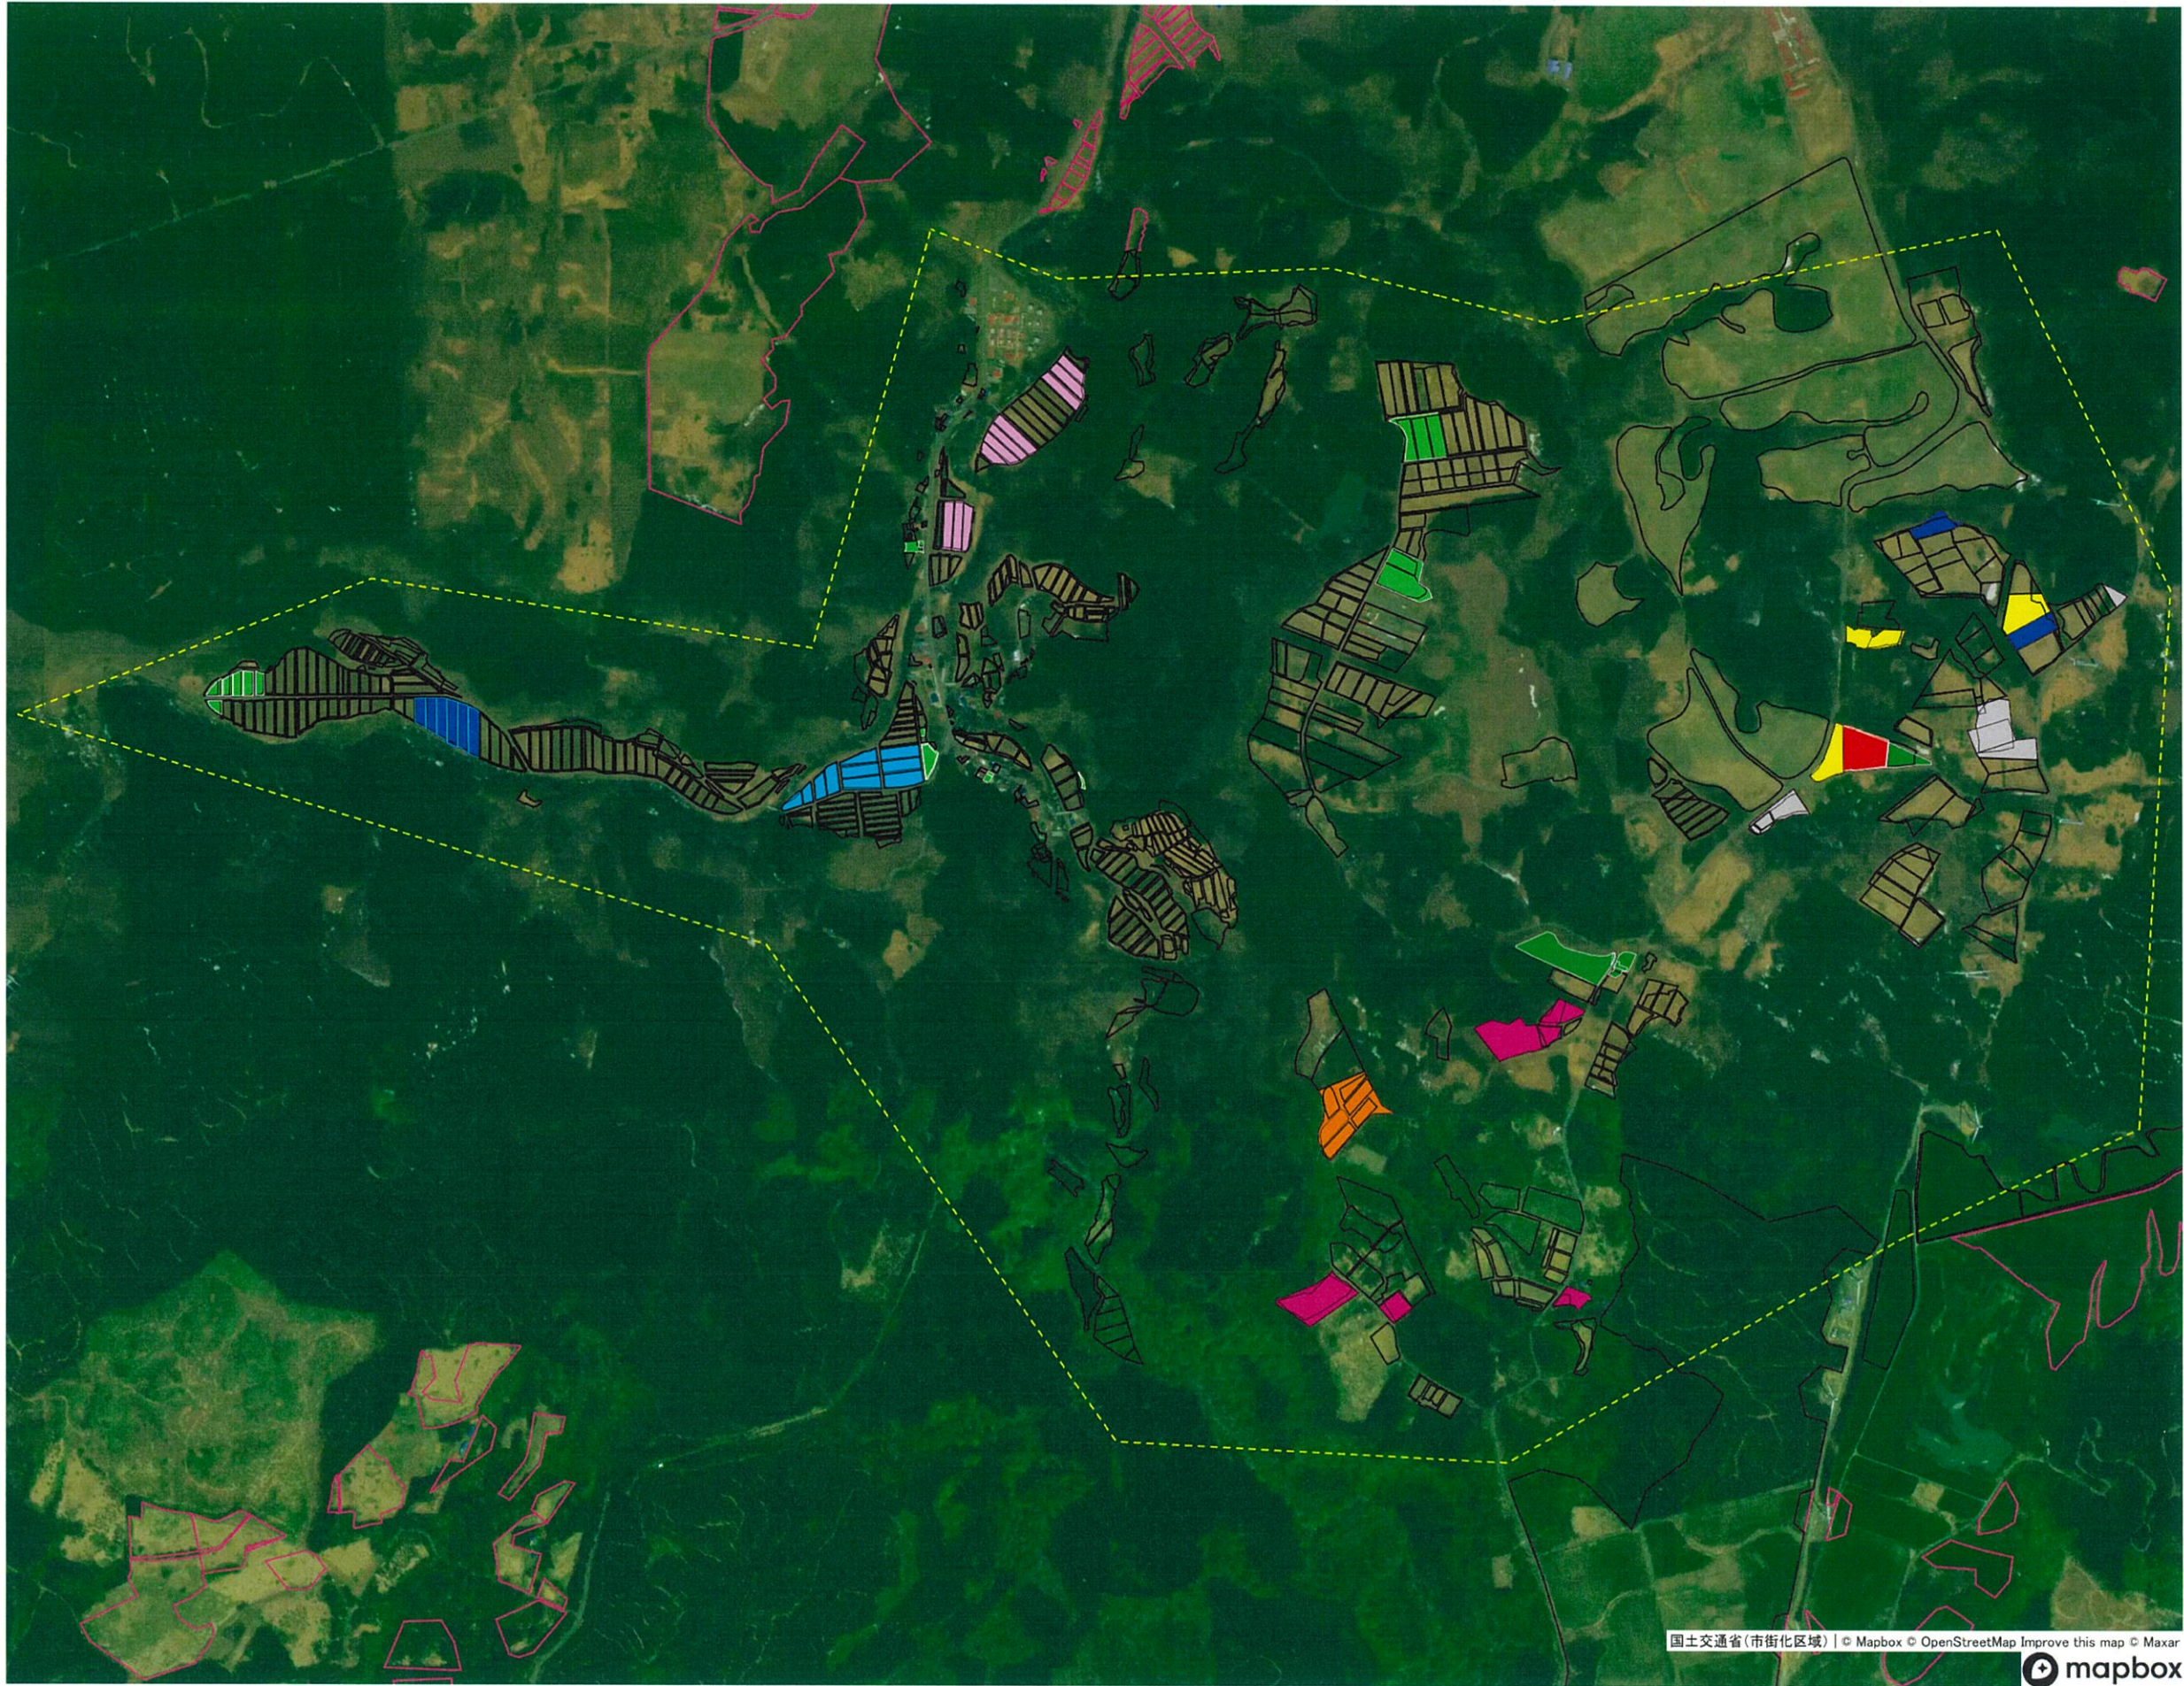

西 1 吉沢

- 目標地区(素案)
- 由73
 - 由76
 - 由72
 - 由21
 - 由12
 - 由6

西2 大台・大砂川

- 目標地区(素案)
- 由76
 - 由72
 - 由1
 - 由8
 - 由7
 - 由8
 - 由11
 - 由12
 - 由14
 - 由17
 - 由4
 - 由5
 - 由10
 - 由8

西 3 新上条・山本

目標地区(素案)

- 由76
- 由72
- 由21
- 由88
- 由83
- 由88
- 由78
- 由88
- 由99
- 由11
- 由12
- 由13
- 由14
- 由17
- 由44
- 由66
- 由55
- 由10
- 由88

鮎2 東鮎川

目標地区(素案)

- 由58
- 由52
- 由59
- 由59
- 由57
- 由56
- 由59
- 由59
- 由62
- 由65
- 由64
- 由66
- 由60
- 由61

鮎3 南福田

- 目標地区(案)
- 由70
 - 由62
 - 由65
 - 由64
 - 由66
 - 由63
 - 由60
 - 由61

鮎4 町村～堰口

- 目標地区(案)
- 由62
 - 由65
 - 由64
 - 由63
 - 由60
 - 由61

鮎5 二夕子・田代

目標地区(案別)

由62
由67
由65
由68

鮎6 屋敷・東由利原

- 目標地区(素案)
- 由71
 - 由21
 - 由78
 - 由73
 - 由23
 - 由62
 - 由69
 - 由30
 - 由5
 - 由22
 - 由61

鮎7 西由利原

目標地区(素案)
由71
由70
由62
由65