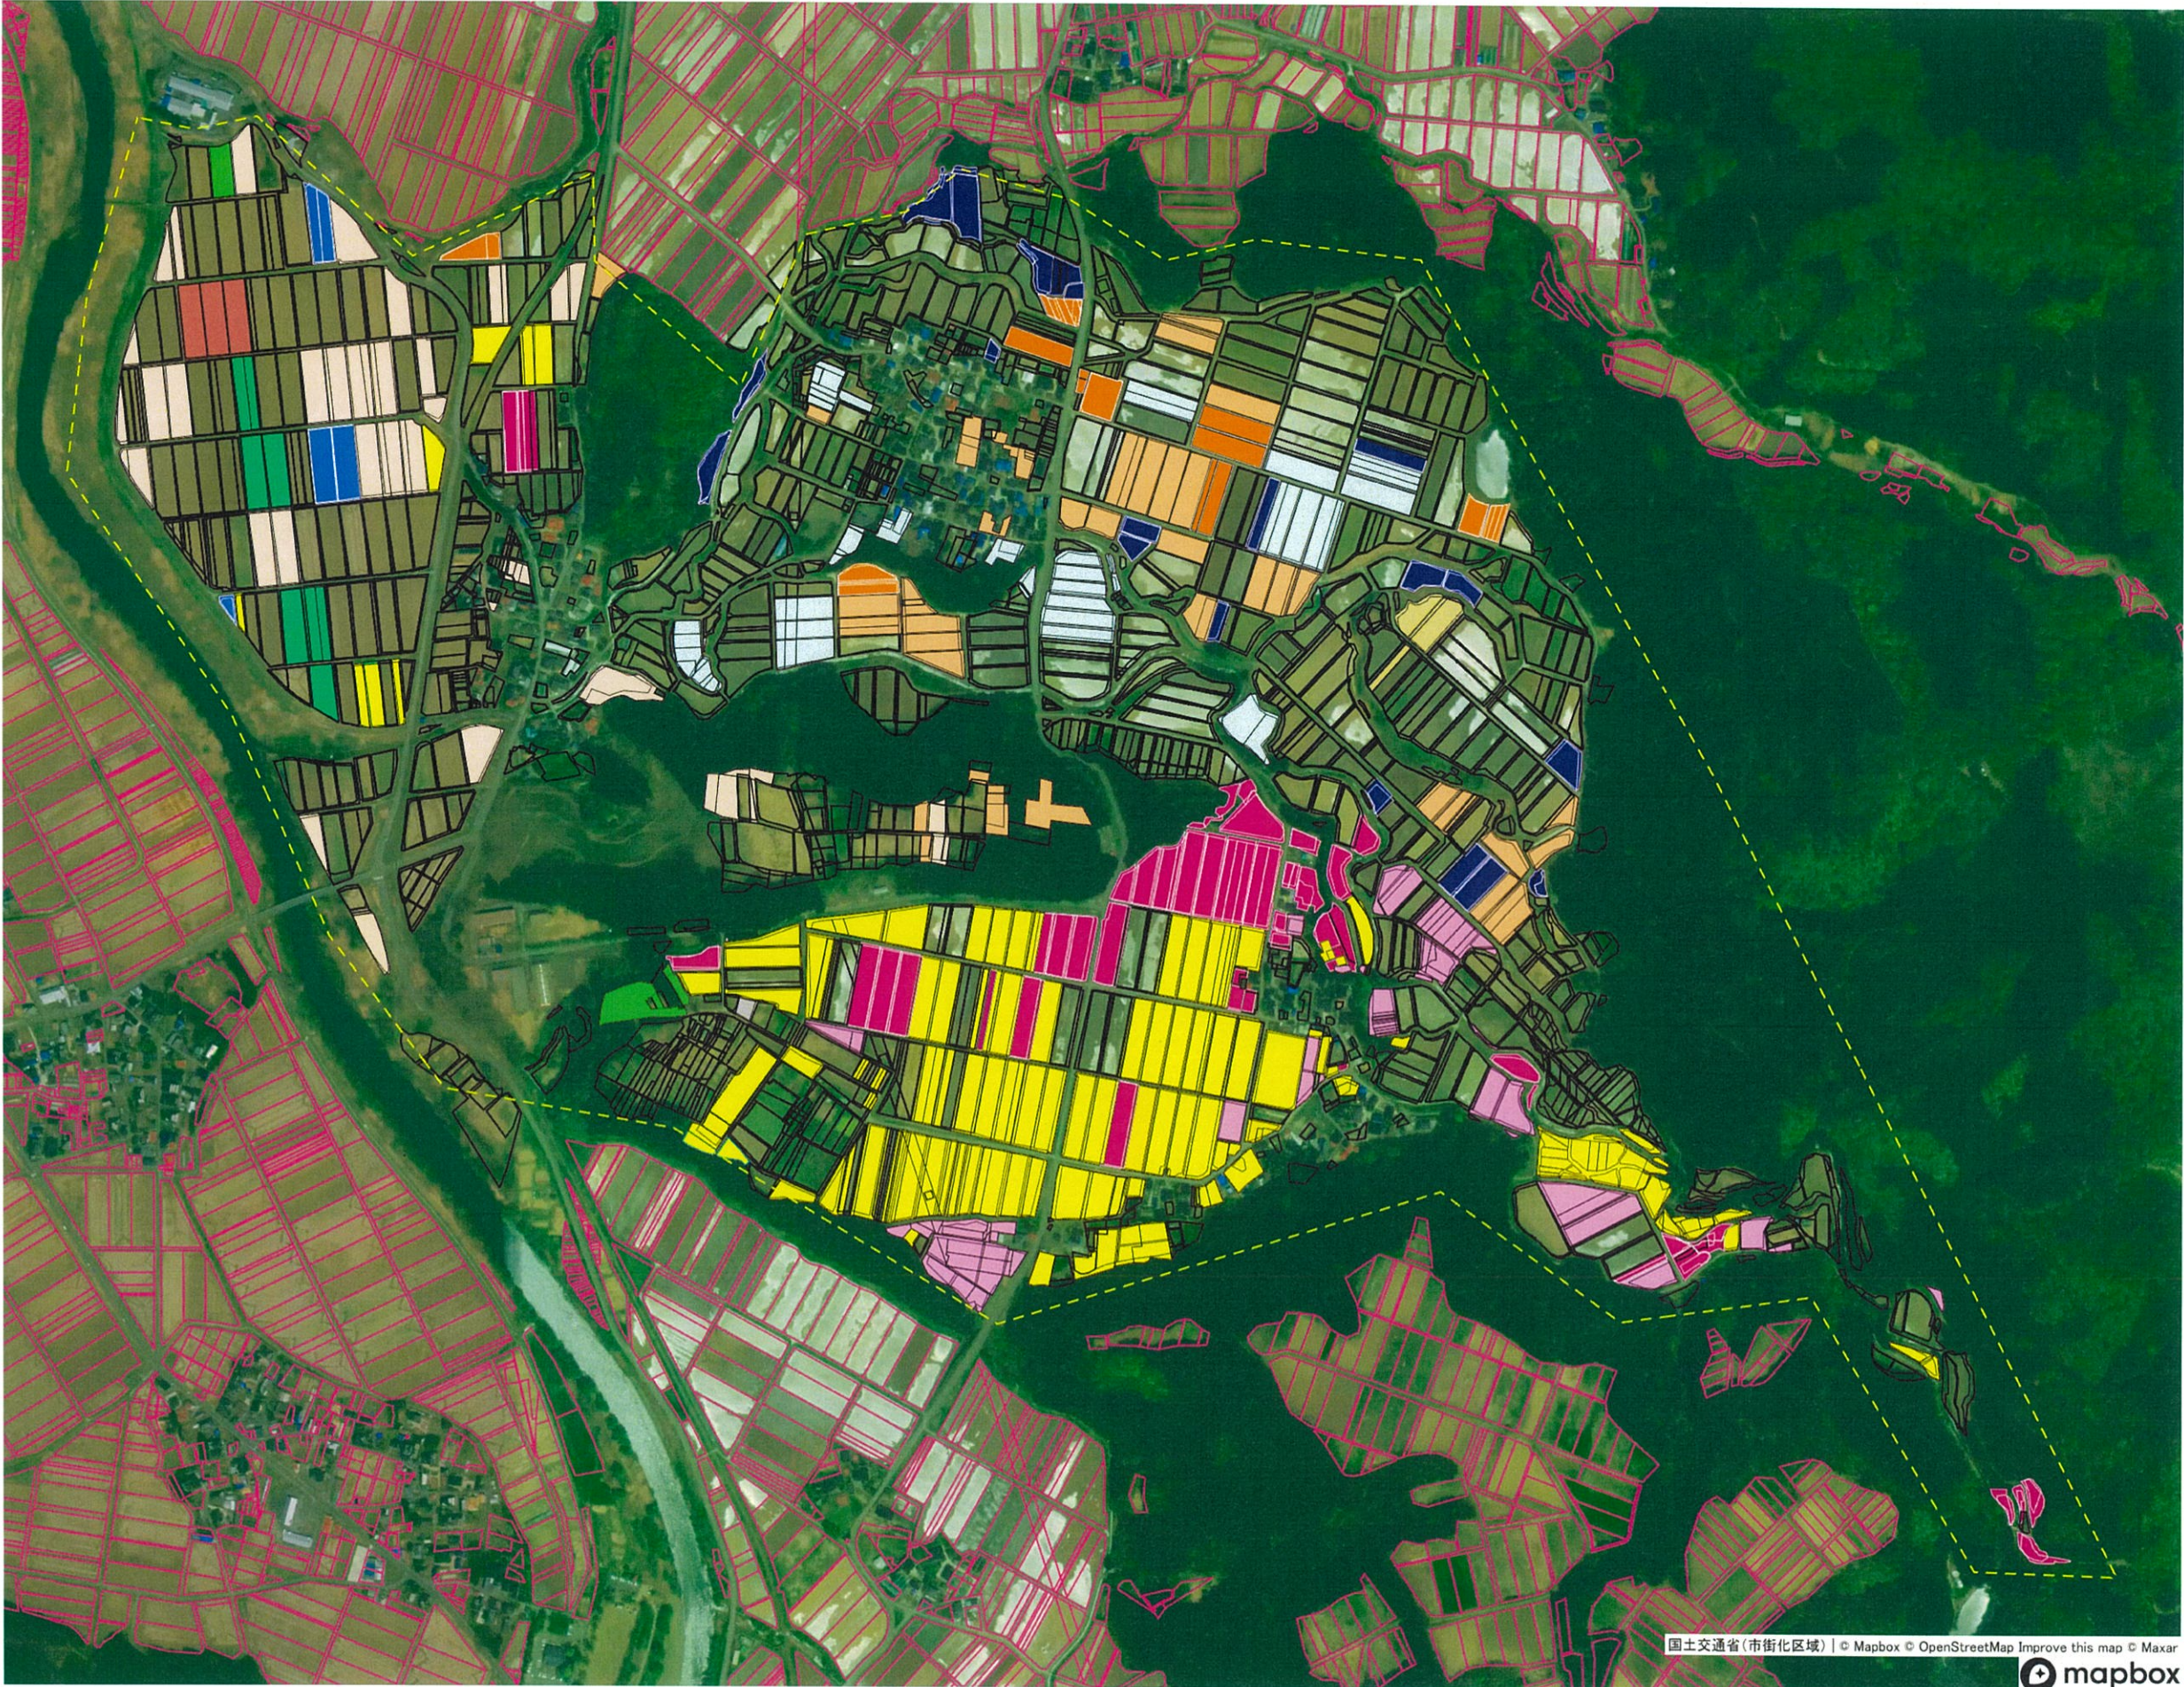

西 1 吉沢

- 目標地区(素案)
- 由73
 - 由76
 - 由72
 - 由21
 - 由12
 - 由6

西2 大台・大砂川

- 目標地区(素案)
- 由76
 - 由72
 - 由1
 - 由8
 - 由7
 - 由8
 - 由11
 - 由12
 - 由14
 - 由17
 - 由4
 - 由5
 - 由10
 - 由8

西 3 新上条・山本

目標地区(素案)

- 由76
- 由72
- 由21
- 由88
- 由83
- 由88
- 由78
- 由88
- 由99
- 由11
- 由12
- 由13
- 由14
- 由17
- 由44
- 由66
- 由55
- 由10
- 由88

西4 土倉・蟹沢

目標地図(素案)

- 由73
- 由9
- 由12
- 由13
- 由14
- 由16
- 由17
- 由15
- 由40
- 由40
- 由39
- 由42
- 由4
- 由38
- 由40
- 由5
- 由18
- 由10
- 由40

西 5 奉行免・新屋敷・米山

目標地図(素案)

- 由21
- 由73
- 由23
- 由20
- 由23
- 由23
- 由23
- 由23
- 由24
- 由25
- 由19
- 由23
- 由5
- 由41
- 由22
- 由26

西6 森子・明法

- 目標地区(色別)
- 由21
 - 由24
 - 由25
 - 由27
 - 由28
 - 由31
 - 由29
 - 由62
 - 由23
 - 由30
 - 由22
 - 由26

東1 陳ヶ森・曲沢

目標地区(素案)

- 由71
- 由73
- 由74
- 由31
- 由32
- 由33
- 由35
- 由42
- 由36
- 由51
- 由29
- 由52
- 由53
- 由59
- 由34
- 由30
- 由 5
- 由34
- 由34
- 由54
- 由48

東 2 前郷・東中沢

目標地区(素案)

- 由21
- 由75
- 由17
- 由27
- 由34
- 由32
- 由34
- 由34
- 由34
- 由34
- 由33
- 由35
- 由37
- 由40
- 由39
- 由42
- 由43
- 由45
- 由46
- 由47
- 由36
- 由49
- 由50
- 由52
- 由53
- 由5
- 由34
- 由48

東3 五十土・小菅野

目標地図(素案)