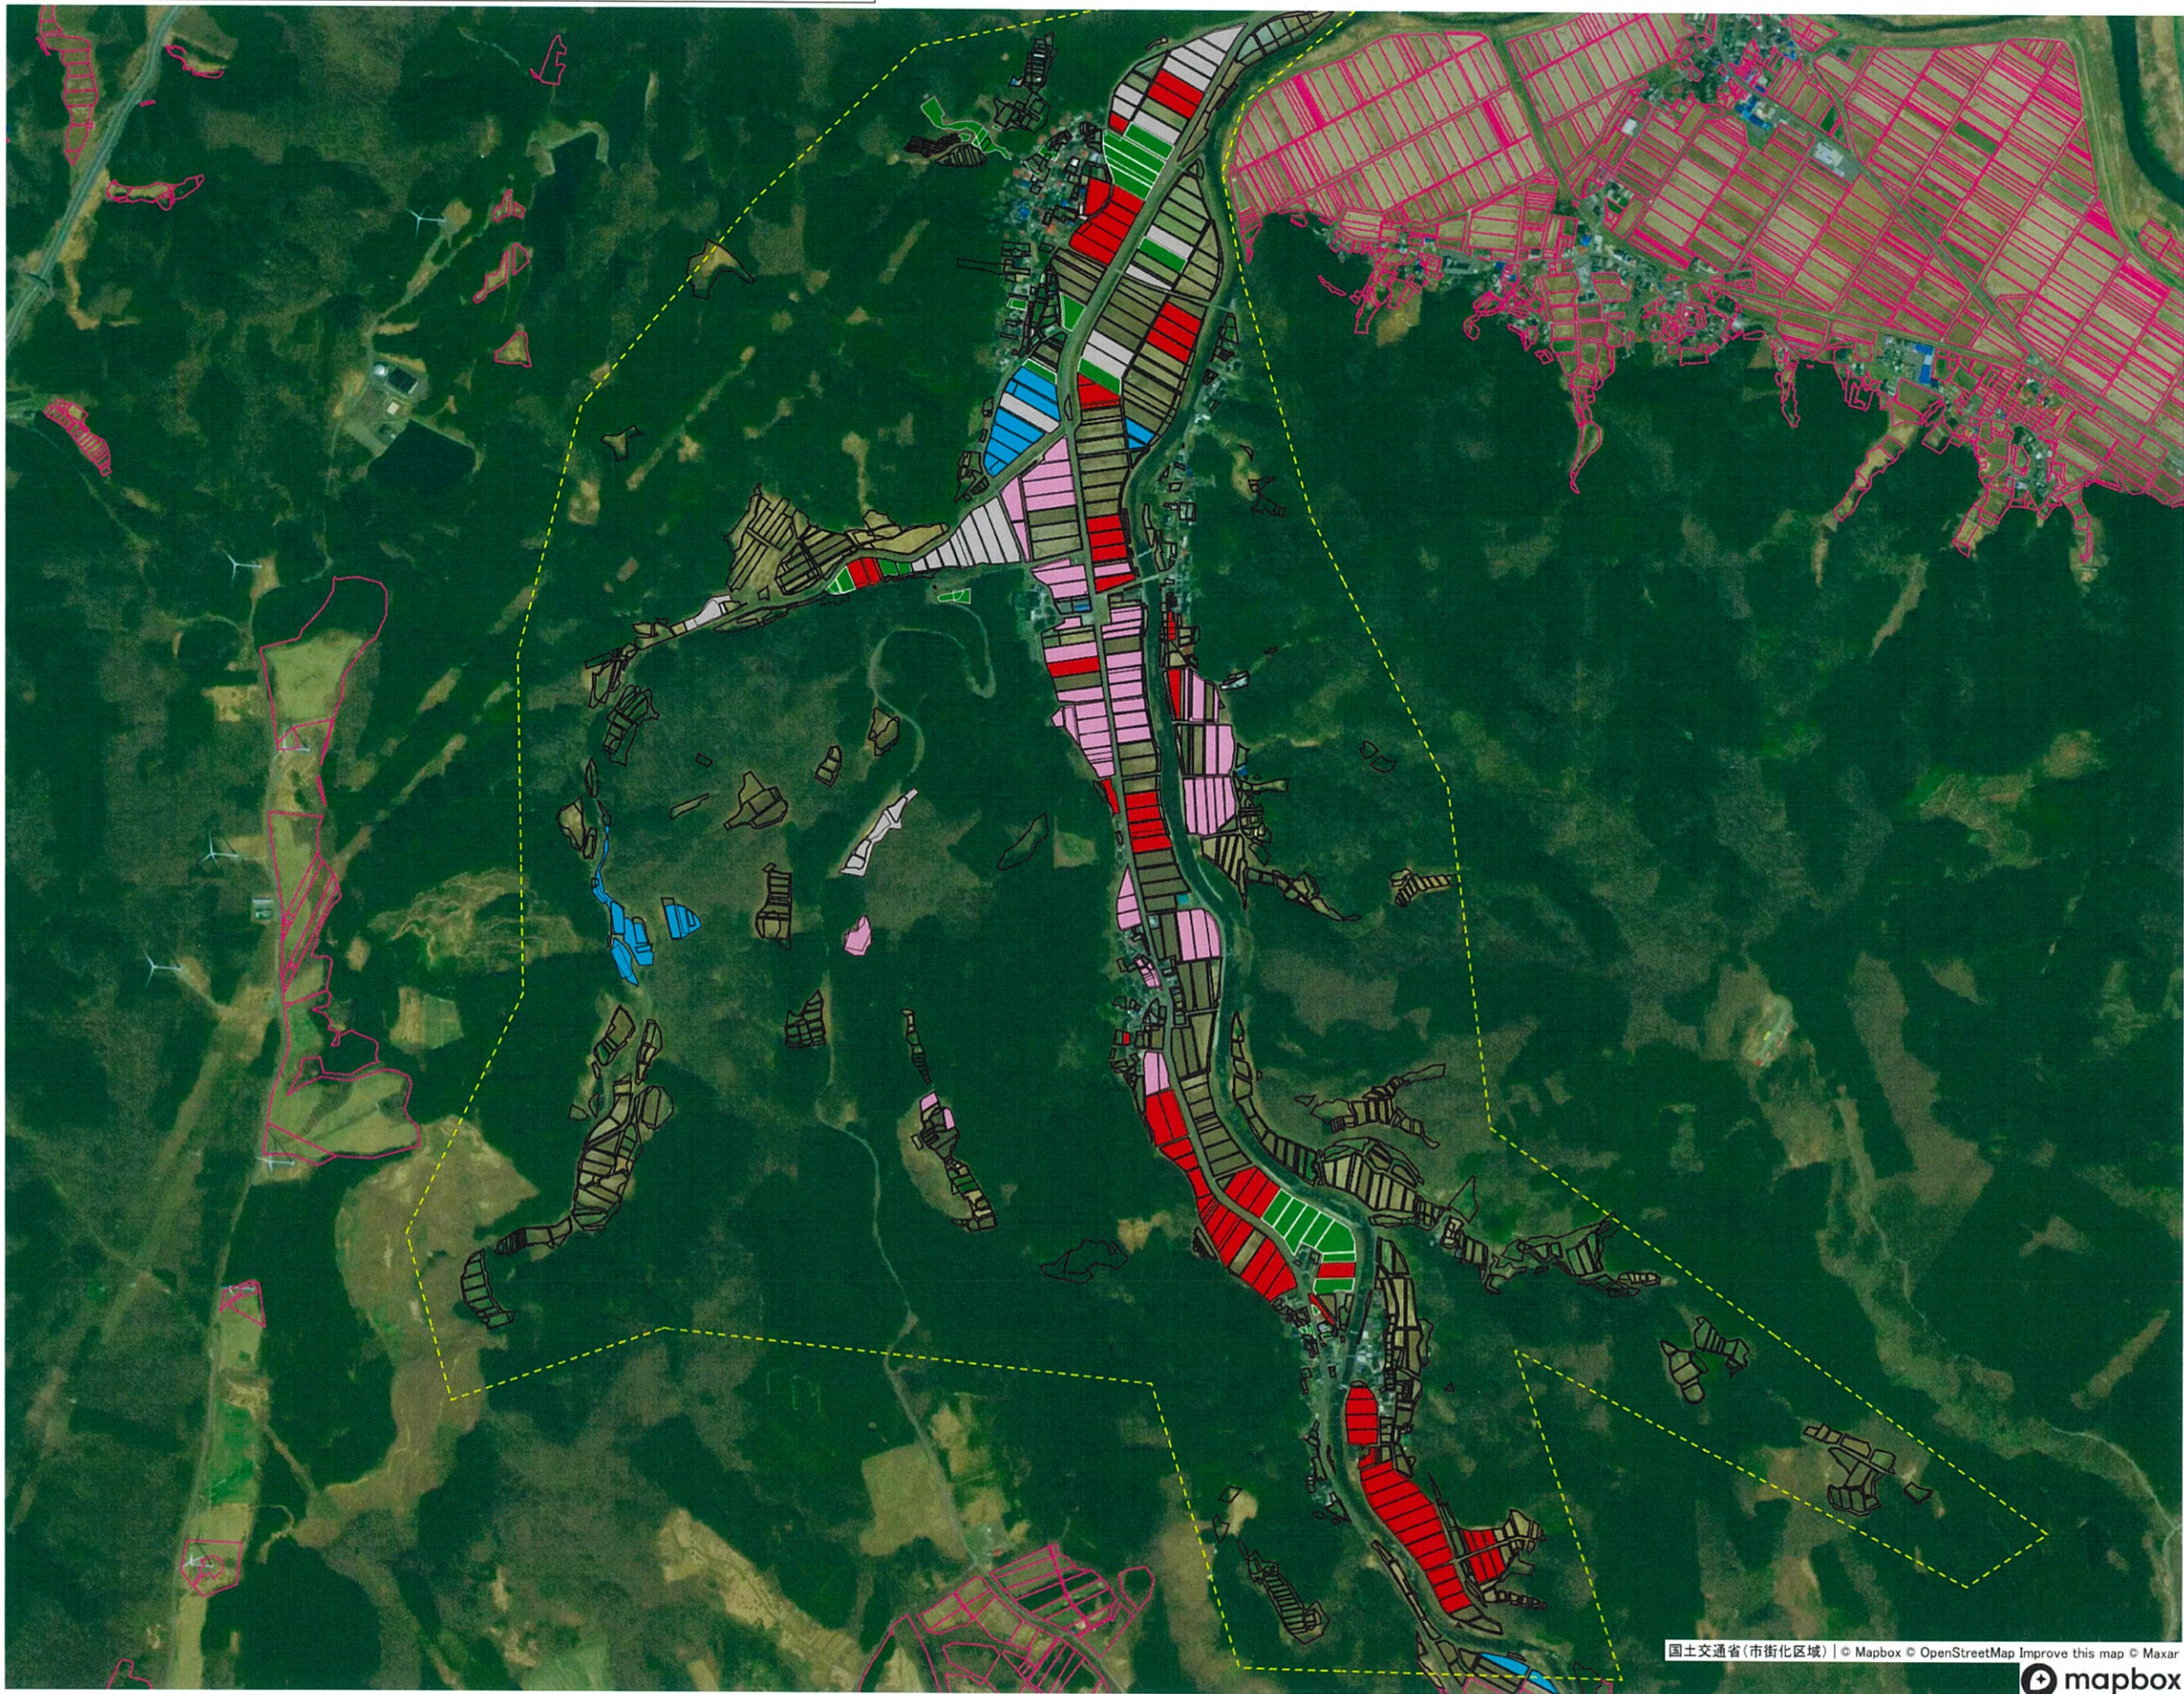

- 由21
- 由23
- 由23
- 由27
- 由33
- 由37
- 由40
- 由40
- 由40
- 由40
- 由39
- 由42
- 由43
- 由45
- 由46
- 由50
- 由40
- 由38
- 由40
- 由41
- 由18
- 由48
- 由40
- 由26

鮎1 黒沢・寺田

目標地図(素案)

- 由58
- 由31
- 由29
- 由59
- 由59
- 由59
- 由57
- 由59
- 由59
- 由59
- 由59
- 由59
- 由55
- 由65
- 由30
- 由56
- 由61

鮎2 東鮎川

目標地区(素案)

- 由58
- 由52
- 由59
- 由59
- 由57
- 由56
- 由59
- 由59
- 由62
- 由65
- 由64
- 由66
- 由60
- 由61

鮎3 南福田

- 目標地区(案)
- 由70
 - 由62
 - 由65
 - 由64
 - 由66
 - 由63
 - 由60
 - 由61

鮎4 町村～堰口

- 目標地区(案)
- 由62
 - 由65
 - 由64
 - 由63
 - 由60
 - 由61

鮎5 二夕子・田代

目標地区(案別)

由62
由67
由65
由68

鮎6 屋敷・東由利原

- 目標地区(素案)
- 由71
 - 由21
 - 由78
 - 由73
 - 由23
 - 由62
 - 由69
 - 由30
 - 由5
 - 由22
 - 由61

鮎7 西由利原

目標地区(素案)
由71
由70
由62
由65