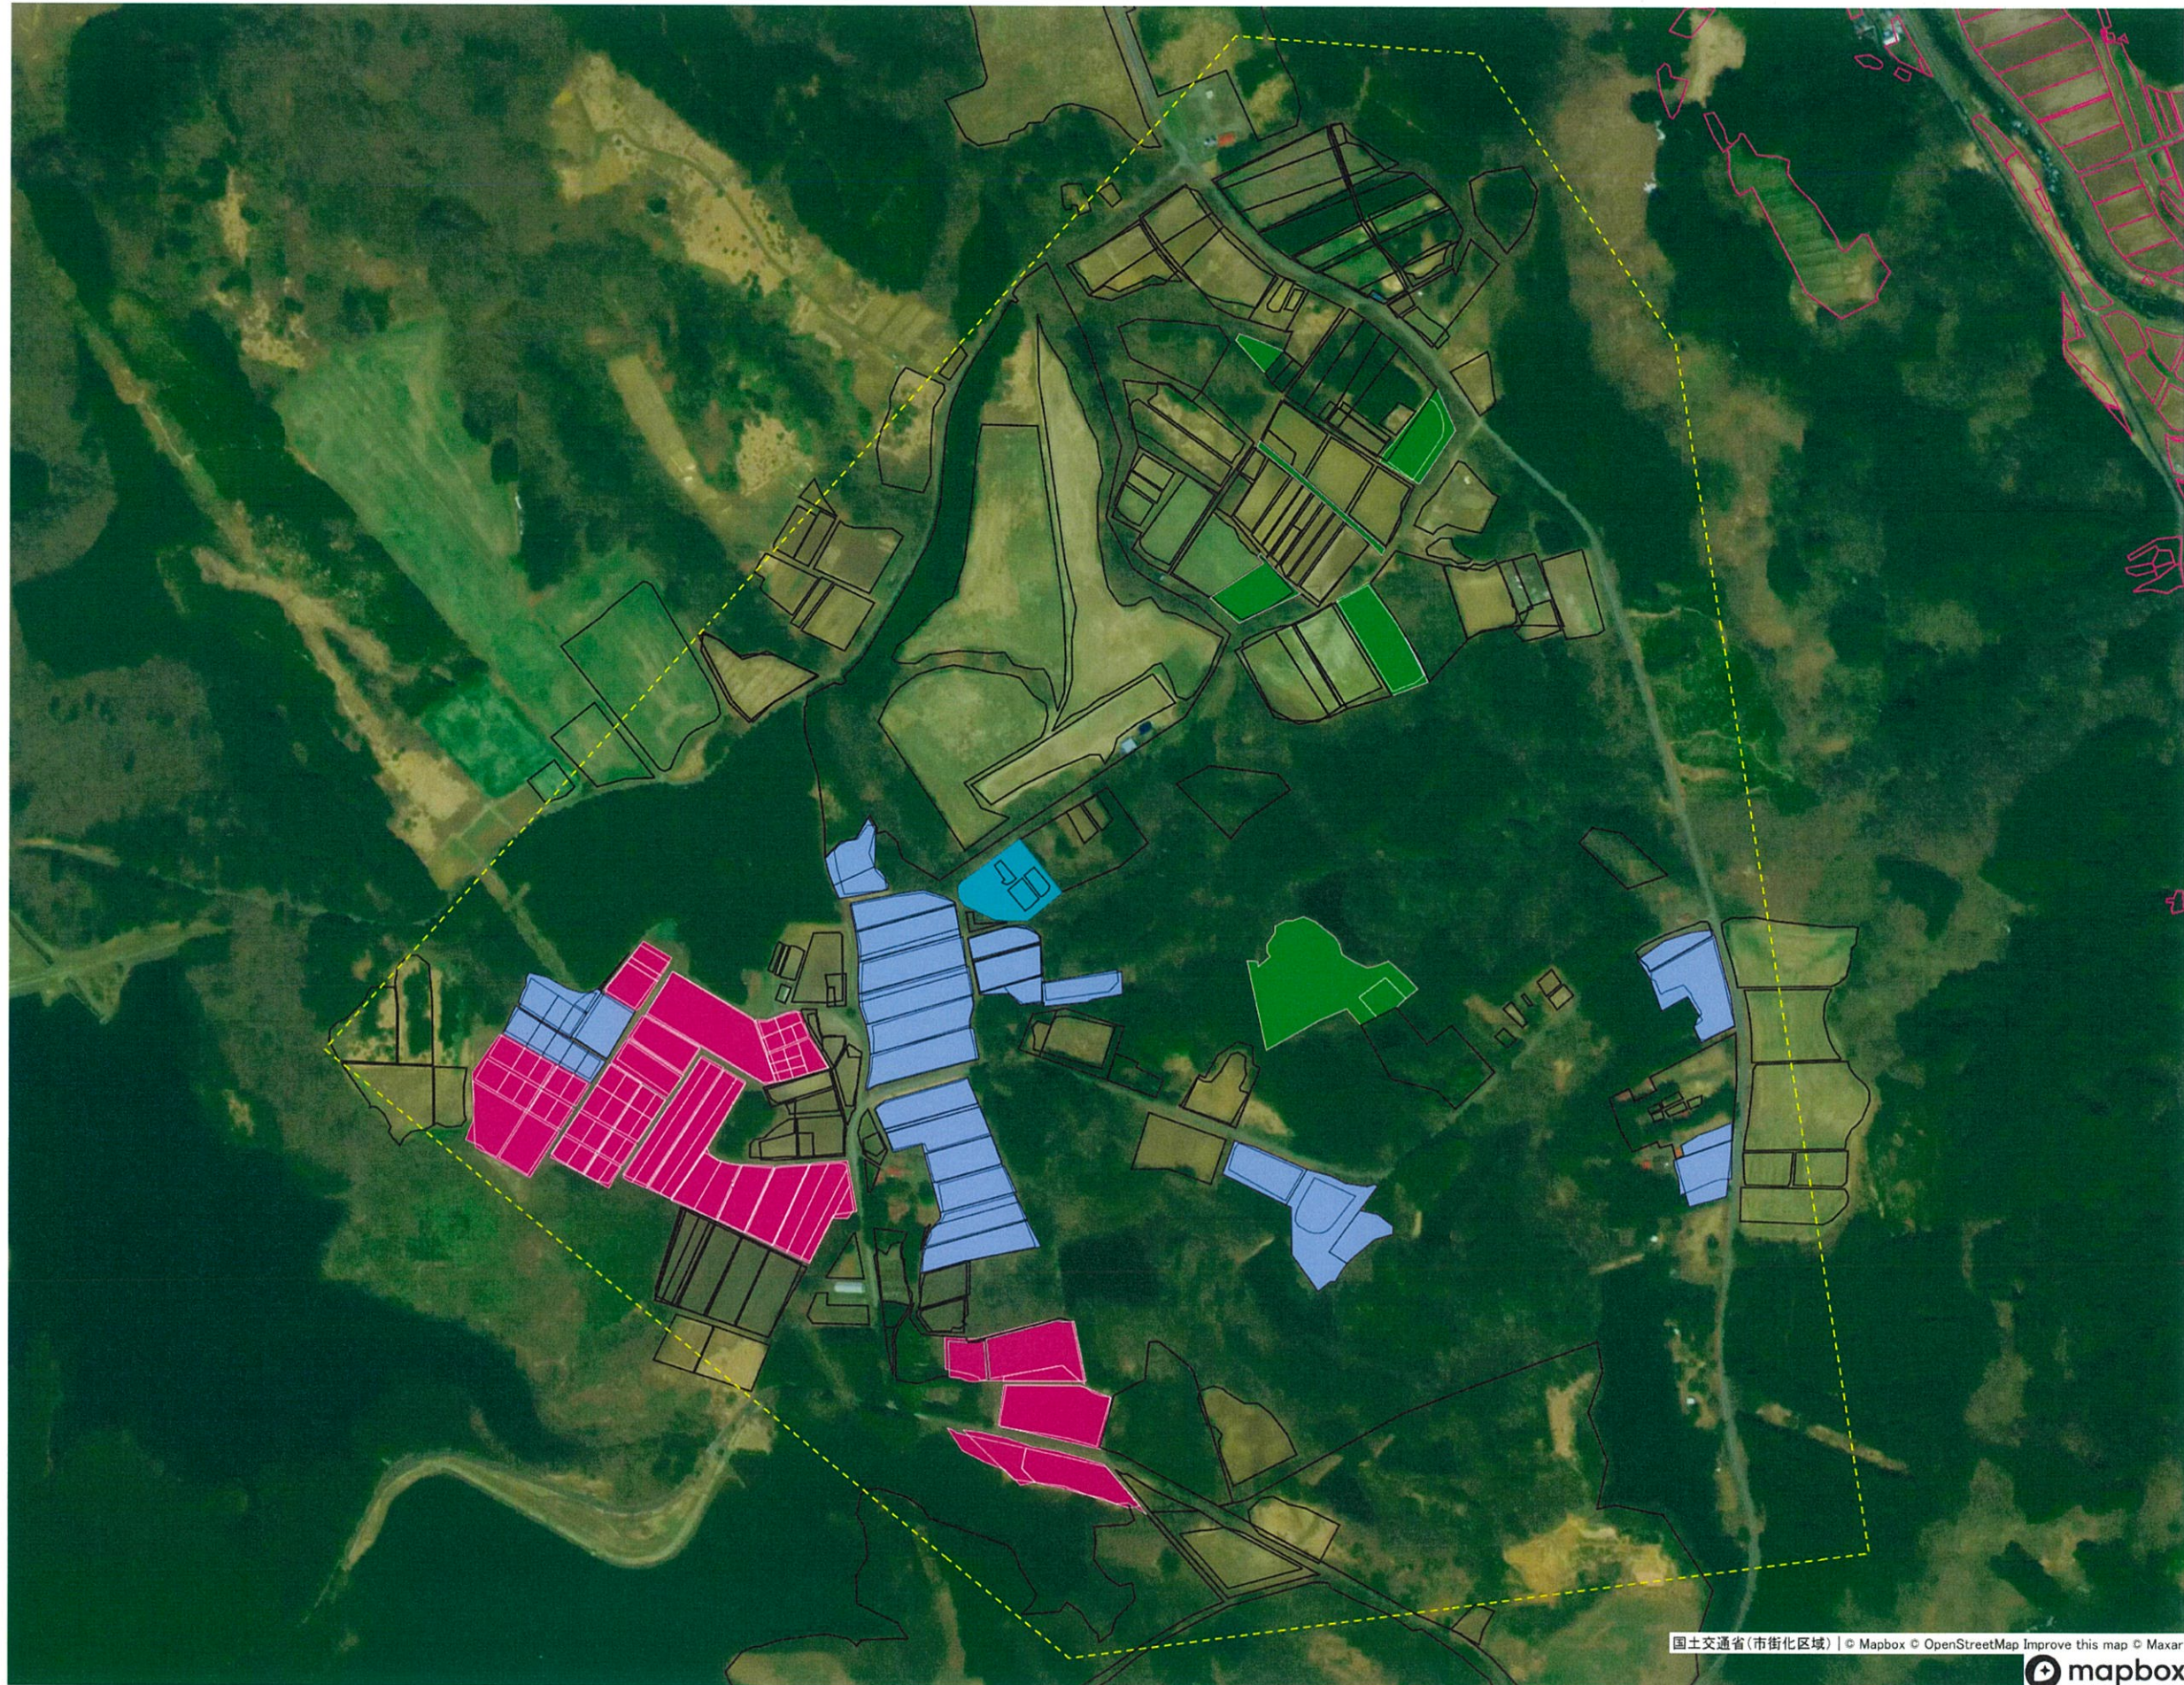

西 1 吉沢

- 目標地区(素案)
- 由73
 - 由76
 - 由72
 - 由21
 - 由12
 - 由6

西2 大台・大砂川

- 目標地区(素案)
- 由76
 - 由72
 - 由1
 - 由8
 - 由7
 - 由8
 - 由11
 - 由12
 - 由14
 - 由17
 - 由4
 - 由5
 - 由10
 - 由8

西 3 新上条・山本

目標地区(素案)

- 由76
- 由72
- 由21
- 由88
- 由83
- 由88
- 由78
- 由88
- 由99
- 由11
- 由12
- 由13
- 由14
- 由17
- 由44
- 由66
- 由55
- 由10
- 由88

西6 森子・明法

- 目標地区(色別)
- 由21
 - 由24
 - 由25
 - 由27
 - 由28
 - 由31
 - 由29
 - 由62
 - 由23
 - 由30
 - 由22
 - 由26

東1 陳ヶ森・曲沢

目標地区(素案)

- 由71
- 由73
- 由74
- 由31
- 由32
- 由33
- 由35
- 由42
- 由36
- 由51
- 由29
- 由52
- 由53
- 由59
- 由34
- 由30
- 由 5
- 由34
- 由34
- 由54
- 由48

鮎2 東鮎川

目標地区(素案)

- 由58
- 由52
- 由59
- 由59
- 由57
- 由56
- 由59
- 由59
- 由62
- 由65
- 由64
- 由66
- 由60
- 由61

鮎3 南福田

- 目標地区(案)
- 由70
 - 由62
 - 由65
 - 由64
 - 由66
 - 由63
 - 由60
 - 由61

鮎4 町村～堰口

- 目標地区(案)
- 由62
 - 由65
 - 由64
 - 由63
 - 由60
 - 由61

鮎5 二夕子・田代

目標地区(案別)

由62
由67
由65
由68

鮎6 屋敷・東由利原

- 目標地区(素案)
- 由71
 - 由21
 - 由78
 - 由73
 - 由23
 - 由62
 - 由69
 - 由30
 - 由5
 - 由22
 - 由61

鮎7 西由利原

目標地区(素案)
由71
由70
由62
由65