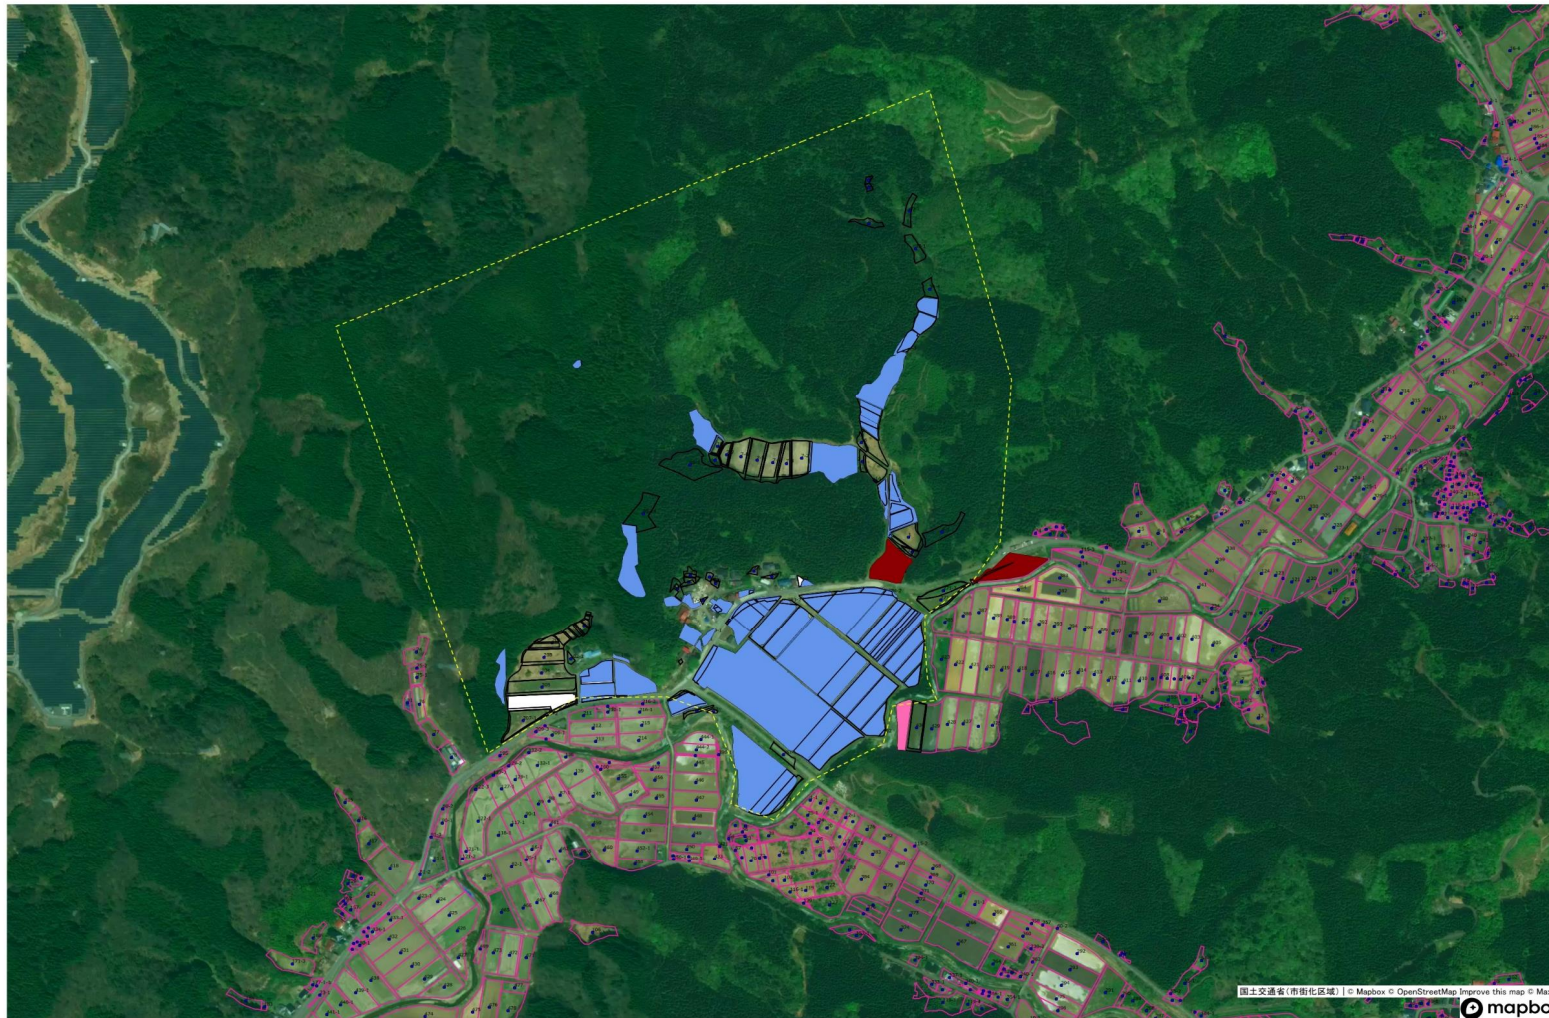

泉田

上黒川

勝手

- 区域1
- 区域15
- 区域20
- 【白色】指定区域以外(意向地)
- 【透明】指定区域以外(意向地)

上蛇田

- 区域24
- 区域13
- 区域3D
- 区域3
- 【自然】指定者以外(意向地)
- 【環境】指定者以外(意向地)

下蛇田・六呂田

- 区域25
- 区域13
- 区域3
- 区域18
- 【白色】指定区域以外(農林漁)
- 【透明】指定区域以外(農林漁)

- 区域28
- 区域4
- 区域17
- 【白色】指定以外(農用地)
- 【黒色】指定以外(農耕地)

亀田町

内道川・高畑・道川

- 区域20
- 区域19
- 区域1
- 区域11
- 区域5
- 区域6
- 区域15
- 区域16
- 区域18
- 【白色】(除外区域)
- 【黒色】(除外区域)