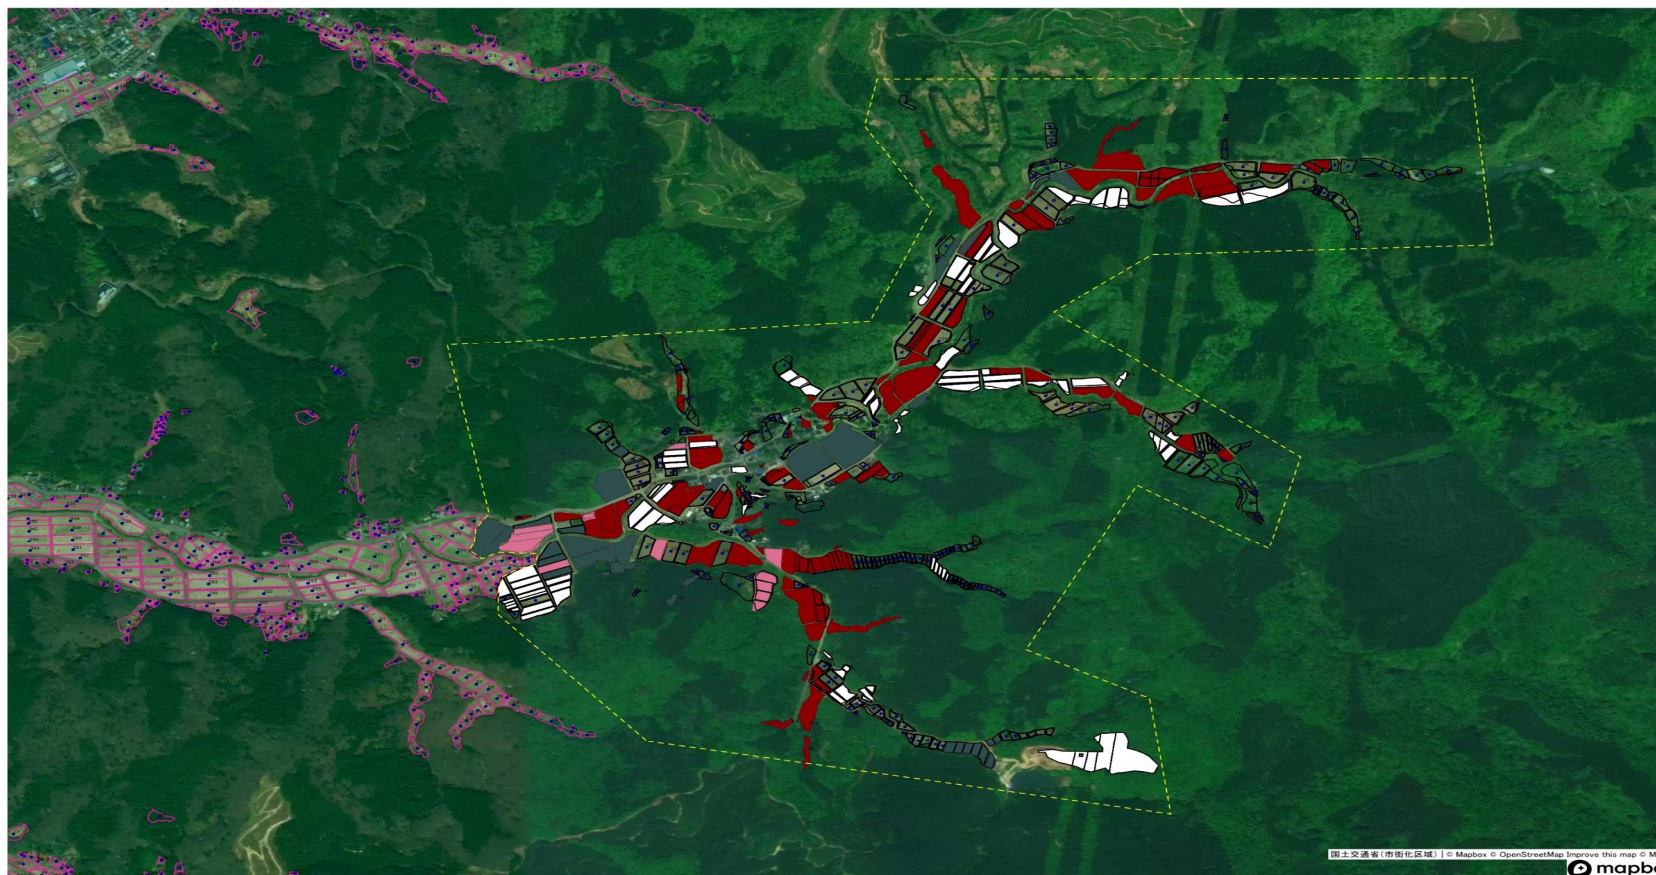

泉田

上黒川

勝手

- 区域1
- 区域15
- 区域20
- 【白色】指定区域以外(意向地)
- 【透明】指定区域以外(意向地)

上蛇田

- 区域24
- 区域13
- 区域3D
- 区域3
- 【自然】指定者以外(意向地)
- 【環境】指定者以外(意向地)

下蛇田・六呂田

- 区域25
- 区域13
- 区域3
- 区域18
- 【白色】指定区域以外(農林漁)
- 【透明】指定区域以外(農林漁)

- 区域28
- 区域4
- 区域17
- 【白色】指定以外(農用地)
- 【黒色】指定以外(農耕地)

亀田町

内道川・高畑・道川

- 区域20
- 区域19
- 区域1
- 区域11
- 区域5
- 区域6
- 区域15
- 区域16
- 区域18
- 【白色】(除外区域)
- 【黒色】(除外区域)