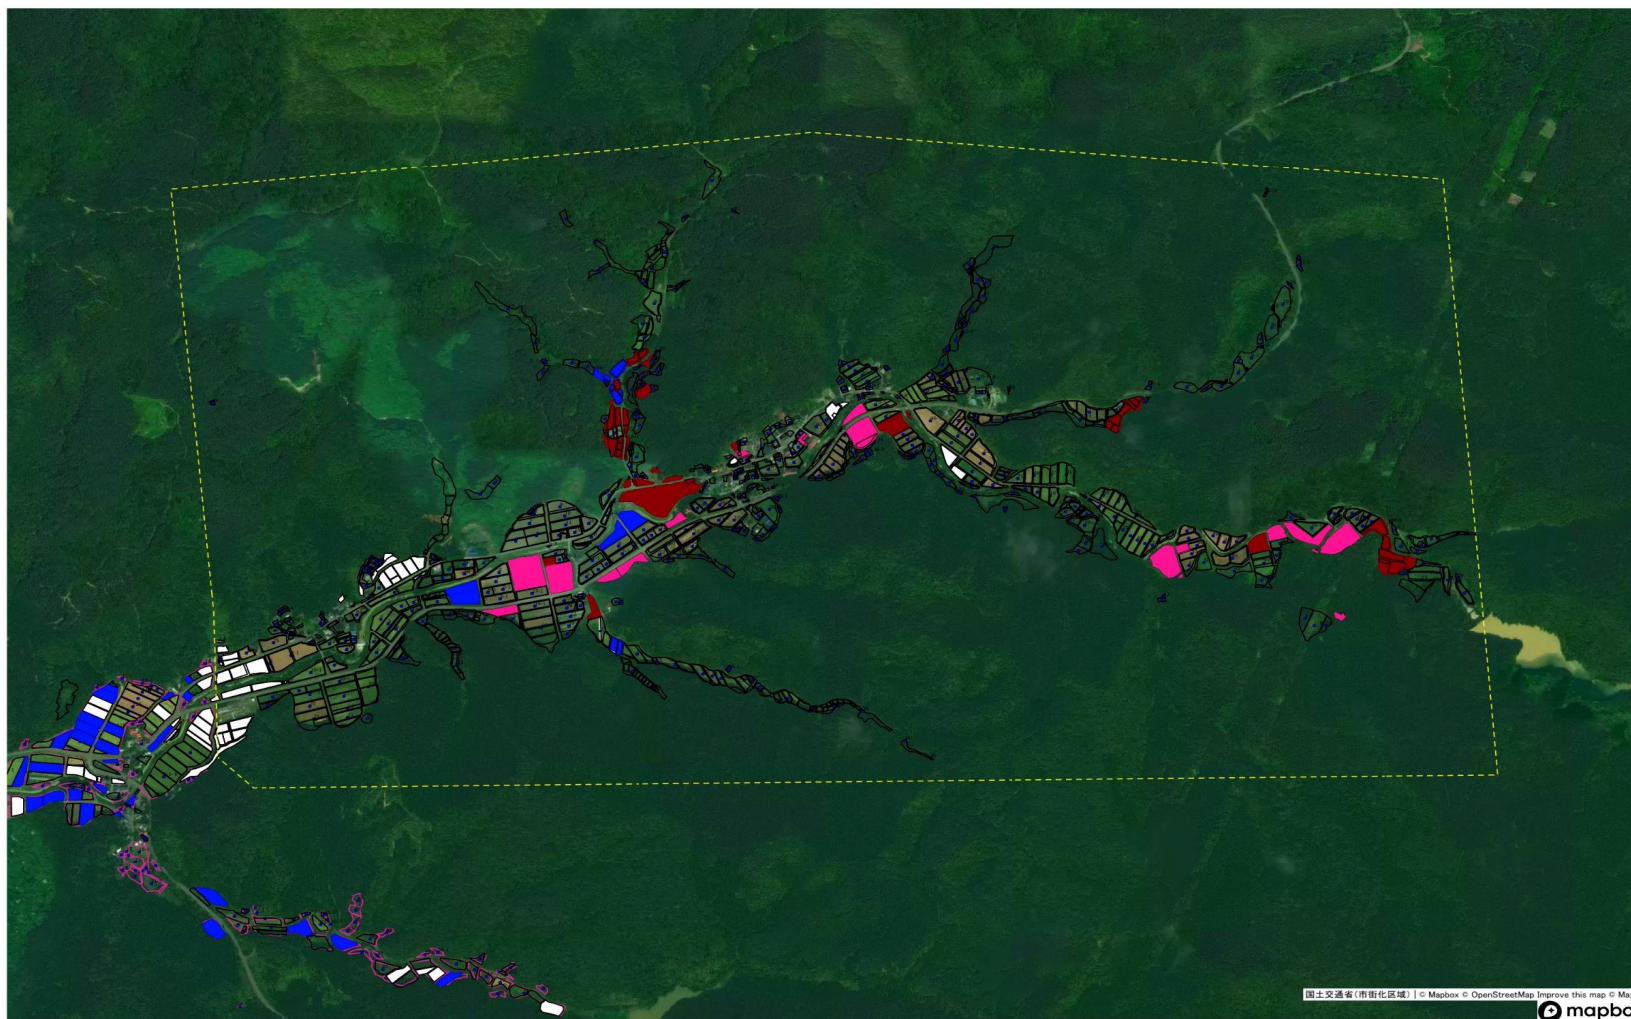

泉田

上黒川

勝手

- 区域1
- 区域15
- 区域20
- 【白色】指定区域以外(意向地)
- 【透明】指定区域以外(意向地)

上蛇田

- 区域24
- 区域13
- 区域3D
- 区域3
- 【自然】指定者以外(意向地)
- 【環境】指定者以外(意向地)

下蛇田・六呂田

- 区域25
- 区域13
- 区域3
- 区域18
- 【白色】指定区域以外(農林漁)
- 【透明】指定区域以外(農林漁)

- 区域28
- 区域4
- 区域17
- 【白色】指定以外(農用地)
- 【黒色】指定以外(農耕地)

亀田町

内道川・高畑・道川

- 区域20
- 区域19
- 区域1
- 区域11
- 区域5
- 区域6
- 区域15
- 区域16
- 区域18
- 【白色】(除外区域)
- 【黒色】(除外区域)