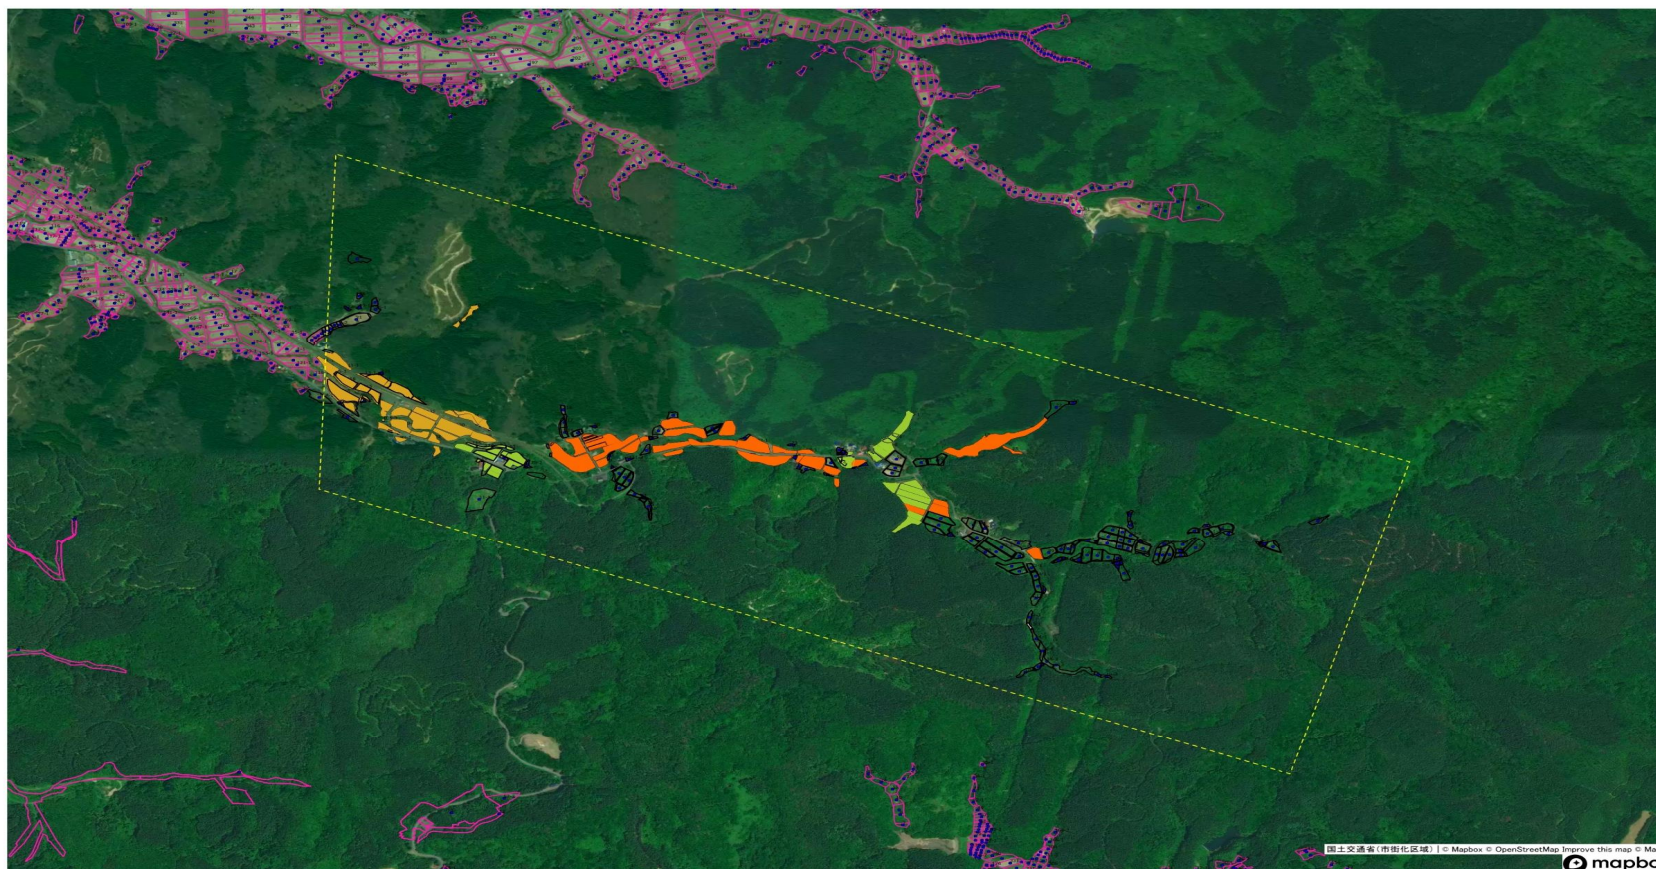

泉田

上黒川

勝手

- 区域1
- 区域15
- 区域20
- 【白色】指定区域以外(意向地)
- 【透明】指定区域以外(意向地)

上蛇田

- 区域24
- 区域13
- 区域3D
- 区域3
- 【自然】指定者以外(意向地)
- 【環境】指定者以外(意向地)

下蛇田・六呂田

- 区域25
- 区域13
- 区域3
- 区域18
- 【白色】指定区域以外(農林漁)
- 【透明】指定区域以外(農林漁)

- 区域28
- 区域4
- 区域17
- 【白色】指定以外(農用地)
- 【黒色】指定以外(農耕地)

亀田町

内道川・高畑・道川

- 区域20
- 区域19
- 区域1
- 区域11
- 区域5
- 区域6
- 区域15
- 区域16
- 区域18
- 【白色】(除外区域)
- 【黒色】(除外区域)