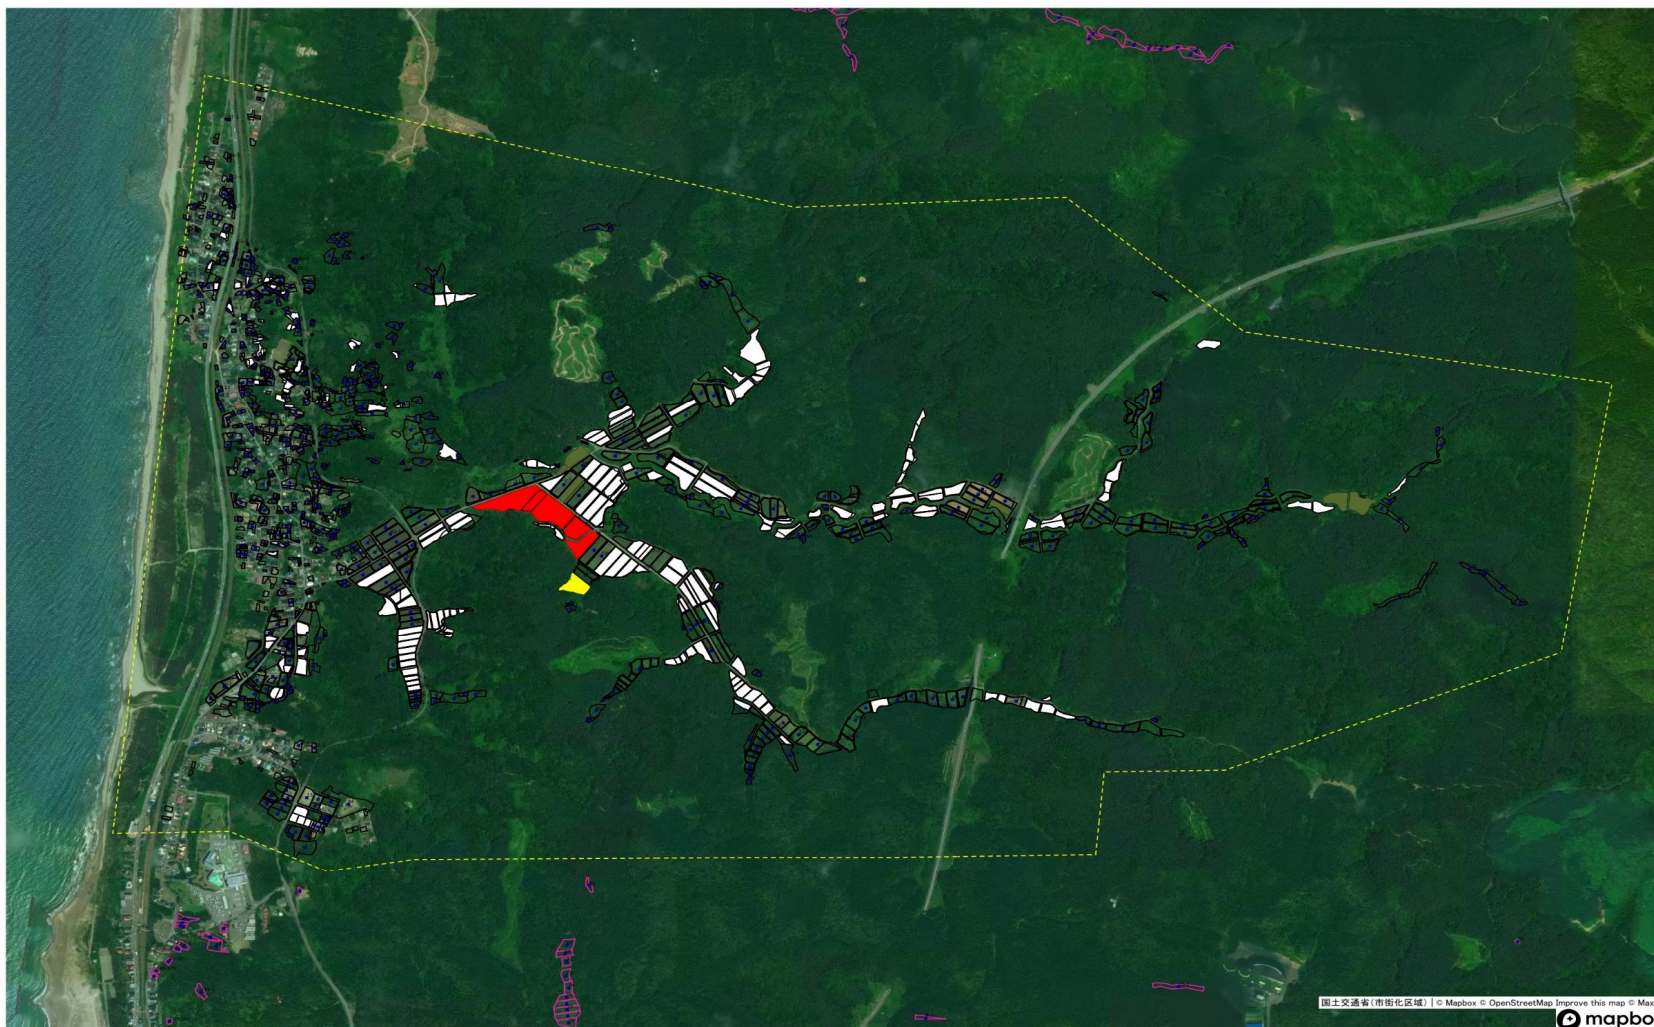

泉田

上黒川

勝手

- 区域1
- 区域15
- 区域20
- 【白色】指定区域以外(意向地)
- 【透明】指定区域以外(意向地)

上蛇田

- 区域24
- 区域13
- 区域3D
- 区域3
- 【自然】指定者以外(意向地)
- 【環境】指定者以外(意向地)

下蛇田・六呂田

- 区域25
- 区域13
- 区域3
- 区域18
- 【白色】指定区域以外(農林漁)
- 【透明】指定区域以外(農林漁)

- 区域28
- 区域4
- 区域17
- 【白色】指定以外(農用地)
- 【黒色】指定以外(農耕地)

亀田町

内道川・高畑・道川

- 区域20
- 区域19
- 区域1
- 区域11
- 区域5
- 区域6
- 区域15
- 区域16
- 区域18
- 【白色】(除外区域)
- 【黒色】(除外区域)