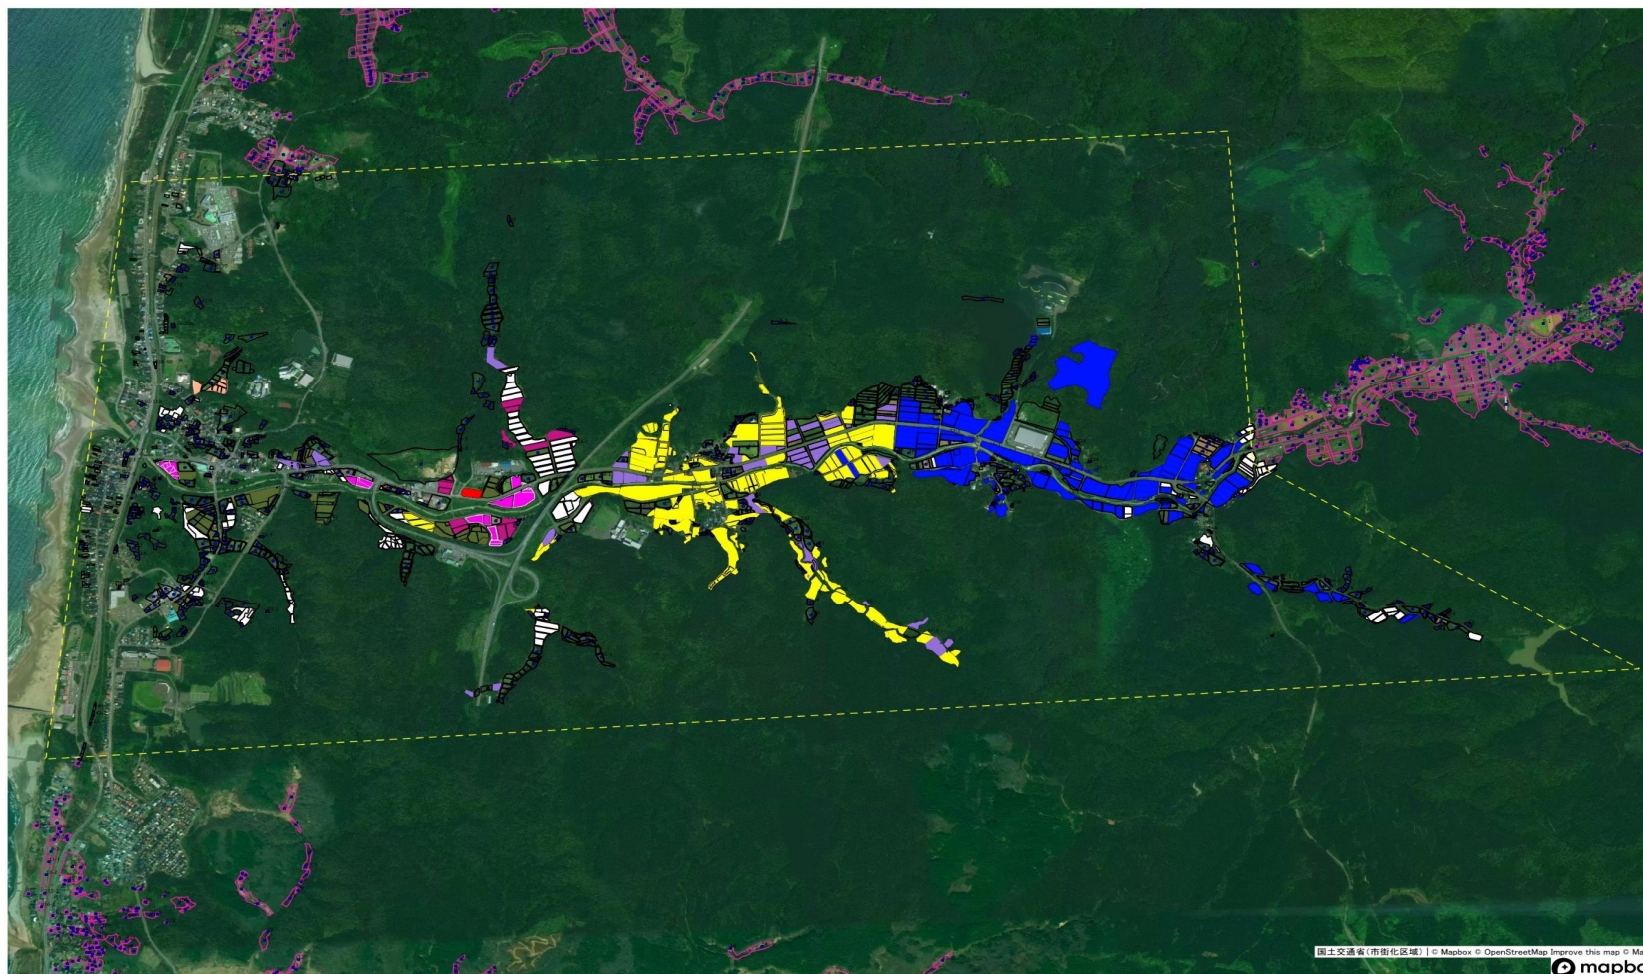

泉田

上黒川

勝手

- 区域1
- 区域15
- 区域20
- 【白色】指定区域以外(意向地)
- 【透明】指定区域以外(意向地)

上蛇田

- 区域24
- 区域13
- 区域3D
- 区域3
- 【自然】指定者以外(意向地)
- 【環境】指定者以外(意向地)

下蛇田・六呂田

- 区域25
- 区域13
- 区域3
- 区域18
- 【白色】指定区域以外(農林漁)
- 【透明】指定区域以外(農林漁)

- 区域28
- 区域4
- 区域17
- 【白色】指定以外(農用地)
- 【黒色】指定以外(農耕地)

亀田町

内道川・高畑・道川

- 区域20
- 区域19
- 区域1
- 区域11
- 区域5
- 区域6
- 区域15
- 区域16
- 区域18
- 【白色】(除外区域)
- 【黒色】(除外区域)