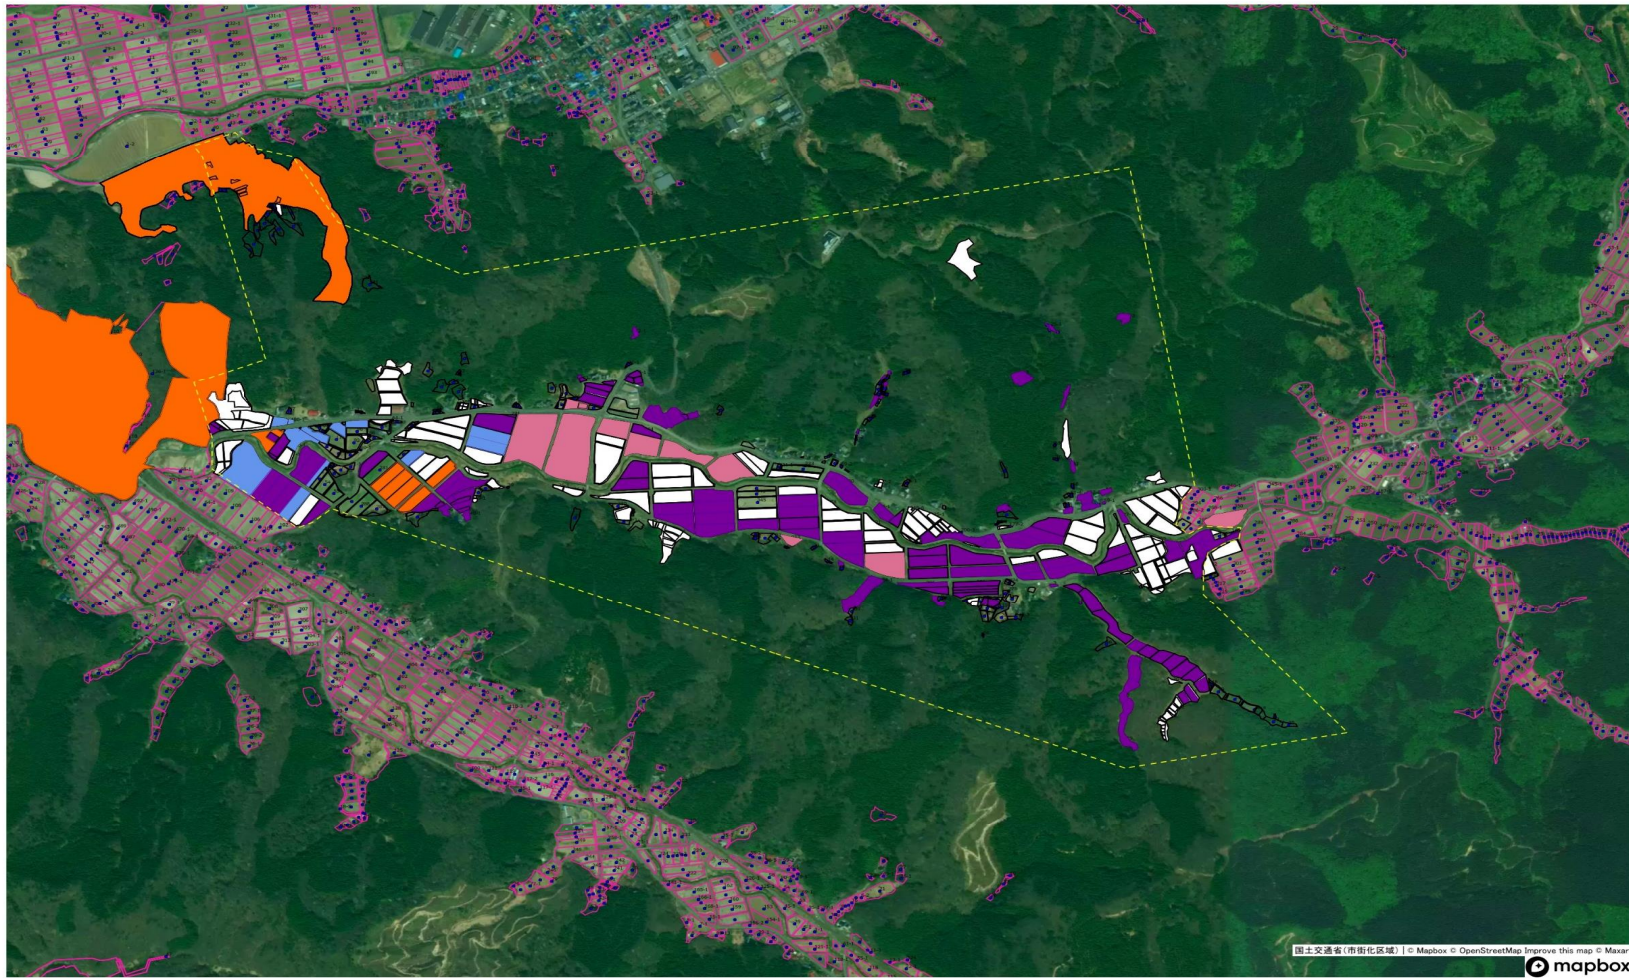

泉田

上黒川

勝手

- 区域1
- 区域15
- 区域20
- 【白色】指定区域以外(意向地)
- 【透明】指定区域以外(意向地)

上蛇田

- 区域24
- 区域13
- 区域3D
- 区域3
- 【自然】指定者以外(意向地)
- 【環境】指定者以外(意向地)

下蛇田・六呂田

- 区域25
- 区域13
- 区域3
- 区域18
- 【白色】指定区域以外(農林漁)
- 【透明】指定区域以外(農林漁)

- 区域28
- 区域4
- 区域17
- 【白色】指定以外(農用地)
- 【黒色】指定以外(農耕地)

亀田町

内道川・高畑・道川

- 区域20
- 区域19
- 区域1
- 区域11
- 区域5
- 区域6
- 区域15
- 区域16
- 区域18
- 【白色】(除外区域)
- 【黒色】(除外区域)