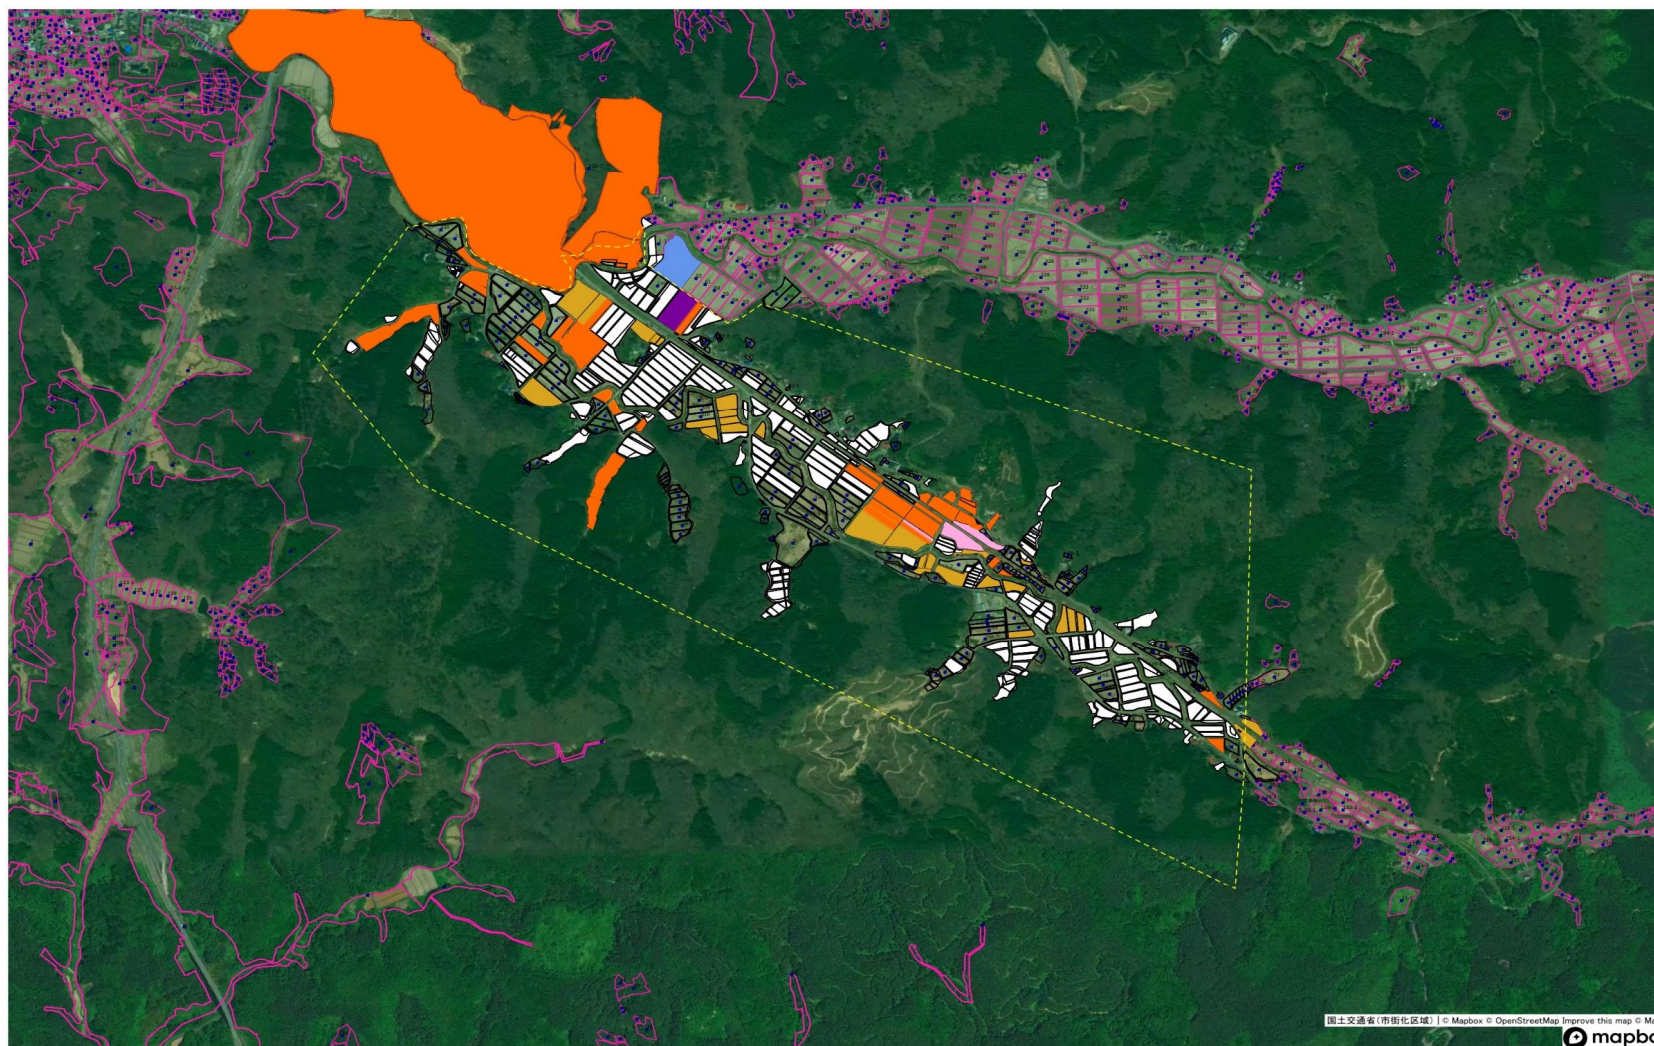

泉田

上黒川

勝手

- 区域1
- 区域15
- 区域20
- 【白色】指定区域以外(意向地)
- 【透明】指定区域以外(意向地)

上蛇田

- 区域24
- 区域13
- 区域3D
- 区域3
- 【自然】指定者以外(意向地)
- 【環境】指定者以外(意向地)

下蛇田・六呂田

- 区域25
- 区域13
- 区域3
- 区域18
- 【白色】指定区域以外(農林漁)
- 【透明】指定区域以外(農林漁)

- 区域28
- 区域4
- 区域17
- 【白色】指定以外(農用地)
- 【黒色】指定以外(農耕地)

亀田町

内道川・高畑・道川

- 区域20
- 区域19
- 区域1
- 区域11
- 区域5
- 区域6
- 区域15
- 区域16
- 区域18
- 【白色】(除外区域)
- 【黒色】(除外区域)