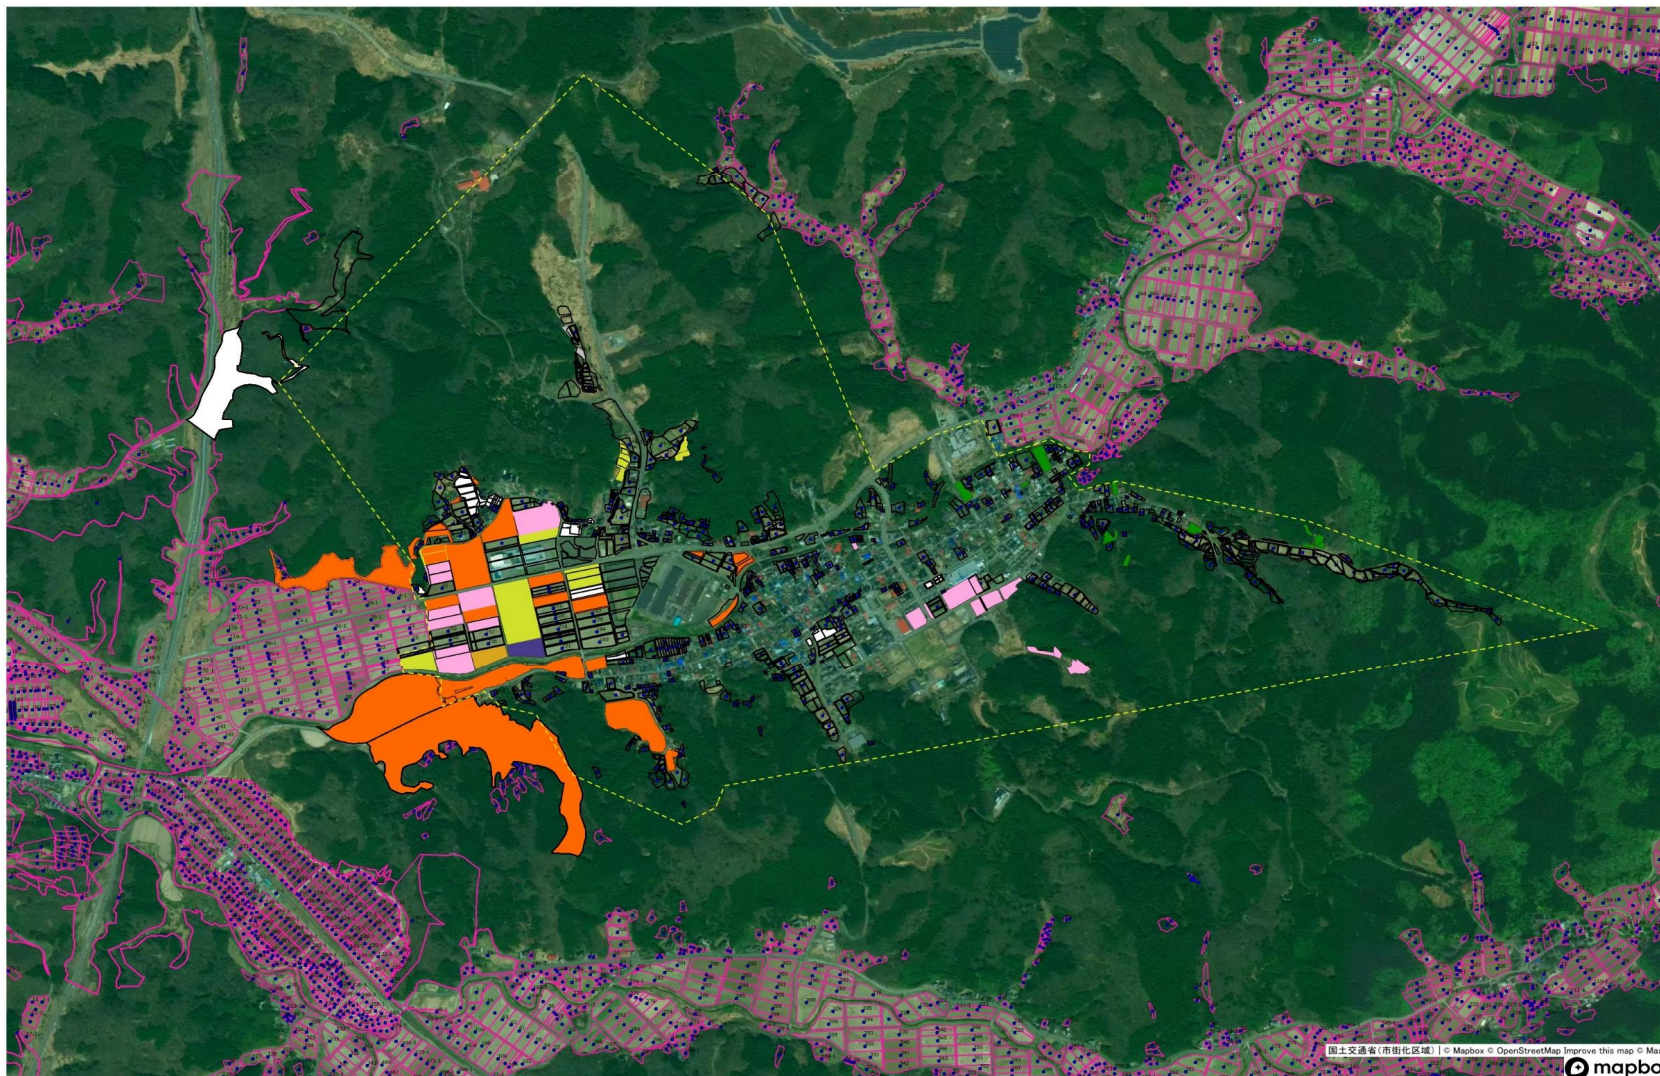

泉田

上黒川

勝手

- 区域1
- 区域15
- 区域20
- 【白色】指定区域以外(意向地)
- 【透明】指定区域以外(意向地)

上蛇田

- 区域24
- 区域13
- 区域3D
- 区域3
- 【自然】指定者以外(意向地)
- 【環境】指定者以外(意向地)

下蛇田・六呂田

- 区域25
- 区域13
- 区域3
- 区域18
- 【白色】指定区域以外(農林漁)
- 【透明】指定区域以外(農林漁)

- 区域28
- 区域4
- 区域17
- 【白色】指定以外(農用地)
- 【黒色】指定以外(農耕地)

亀田町

内道川・高畑・道川

- 区域20
- 区域19
- 区域1
- 区域11
- 区域5
- 区域6
- 区域15
- 区域16
- 区域18
- 【白色】(除外区域)
- 【黒色】(除外区域)