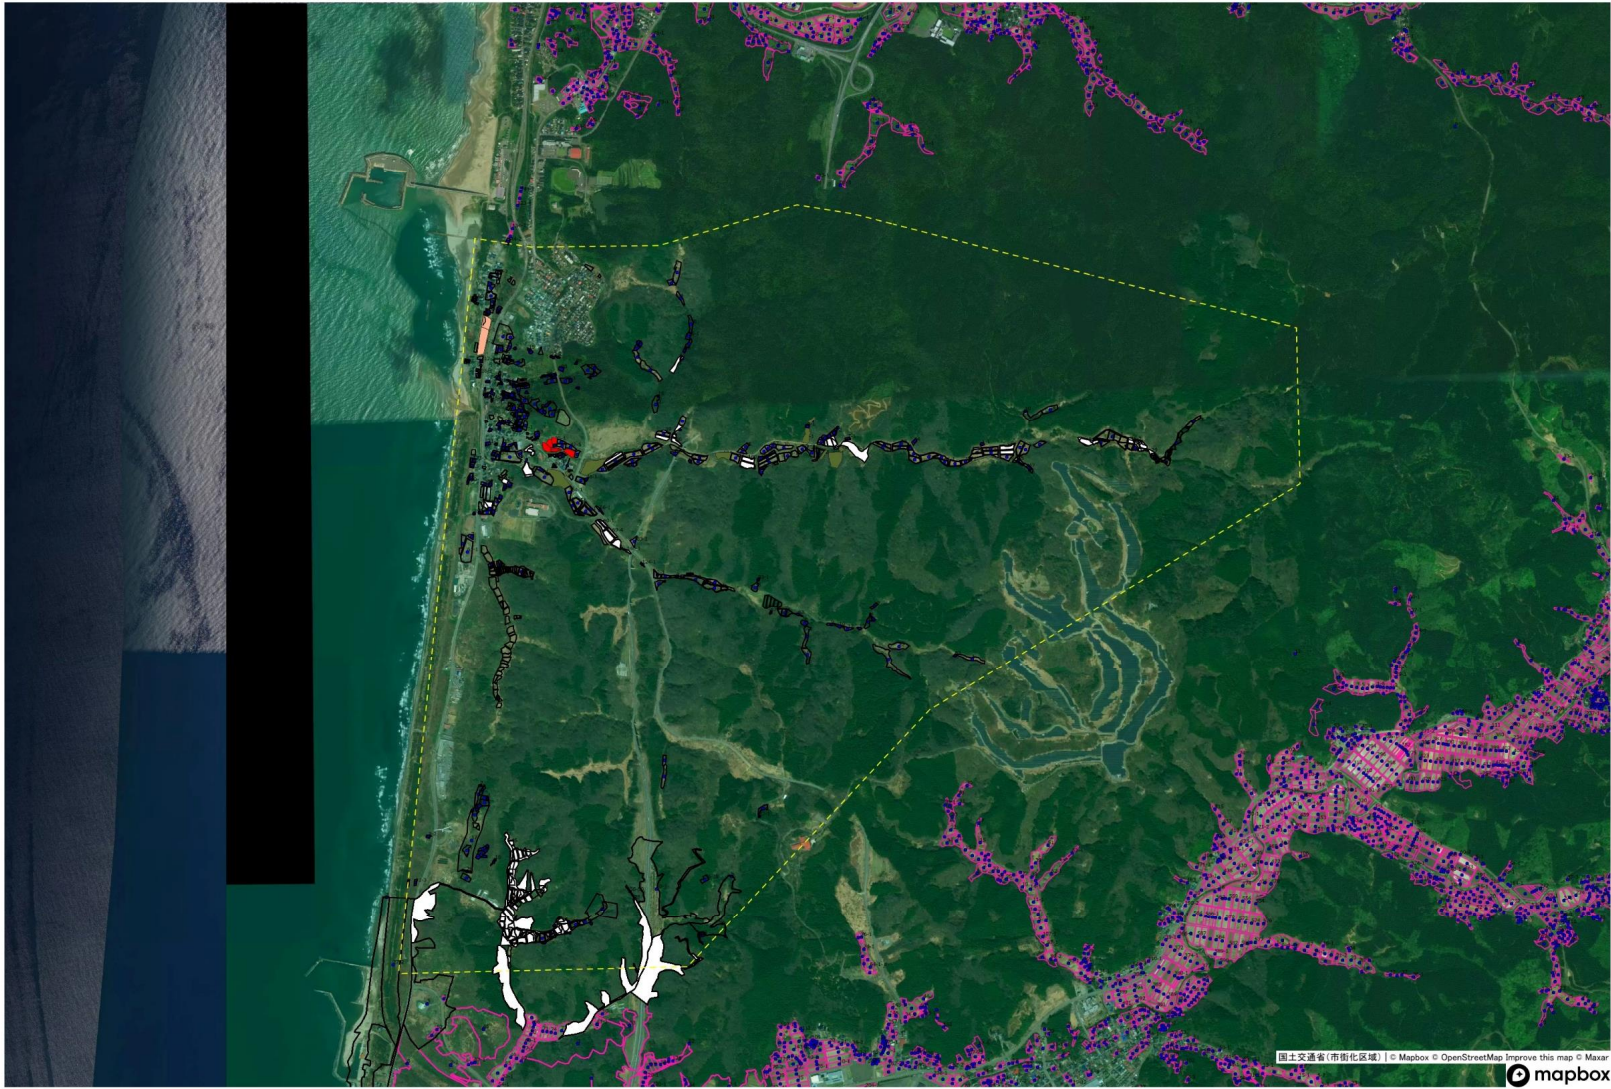

泉田

上黒川

勝手

- 区域1
- 区域15
- 区域20
- 【白色】指定区域以外(意向地)
- 【透明】指定区域以外(意向地)

上蛇田

- 区域24
- 区域13
- 区域3D
- 区域3
- 【自然】指定者以外(意向地)
- 【環境】指定者以外(意向地)

下蛇田・六呂田

- 区域25
- 区域13
- 区域3
- 区域18
- 【白色】指定区域以外(農林漁)
- 【透明】指定区域以外(農林漁)

- 区域28
- 区域4
- 区域17
- 【白色】指定以外(農用地)
- 【黒色】指定以外(農耕地)

亀田町

内道川・高畑・道川

- 区域20
- 区域19
- 区域1
- 区域11
- 区域5
- 区域6
- 区域15
- 区域16
- 区域18
- 【白色】(除外区域)
- 【黒色】(除外区域)