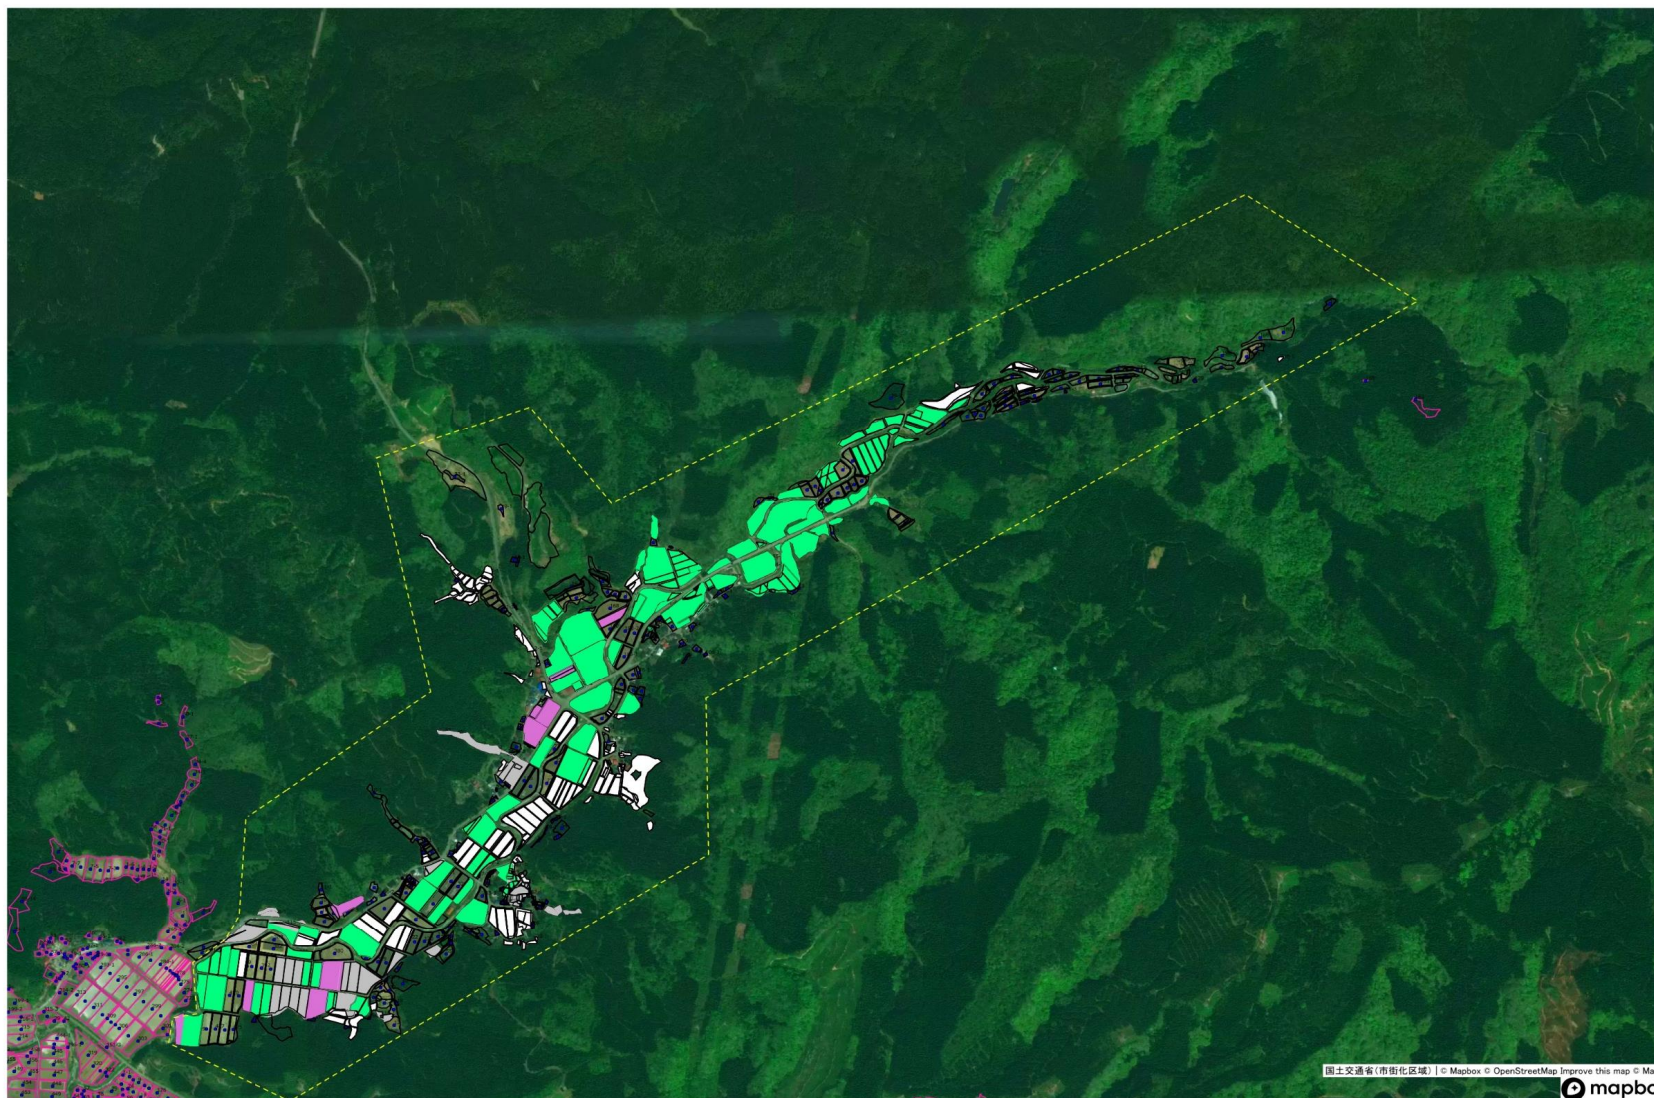

泉田

上黒川

勝手

- 区域1
- 区域15
- 区域20
- 【白色】指定区域以外(意向地)
- 【透明】指定区域以外(意向地)

上蛇田

- 区域24
- 区域13
- 区域3D
- 区域3
- 【自然】指定者以外(意向地)
- 【環境】指定者以外(意向地)

下蛇田・六呂田

- 区域25
- 区域13
- 区域3
- 区域18
- 【白色】指定区域以外(農林漁)
- 【透明】指定区域以外(農林漁)

- 区域28
- 区域4
- 区域17
- 【白色】指定以外(農用地)
- 【黒色】指定以外(農耕地)

亀田町

内道川・高畑・道川

- 区域20
- 区域19
- 区域1
- 区域11
- 区域5
- 区域6
- 区域15
- 区域16
- 区域18
- 【白色】(除外区域)
- 【黒色】(除外区域)