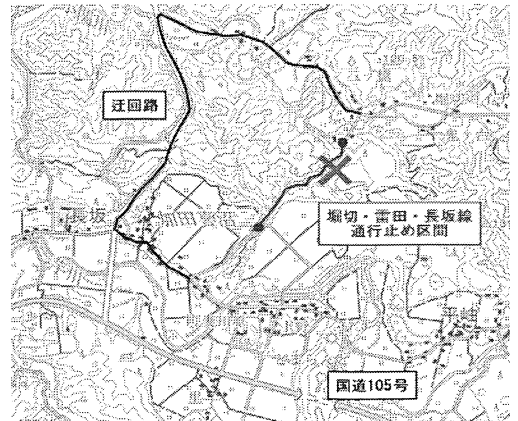

「市道堀切・雷田・長坂線」通行止めについて

のり面崩落のおそれにより、市道堀切・雷田・長坂線の一部区間で通行止めを実施しております。

ご不便、ご迷惑をおかけしますが、迂回などのご協力をお願いいたします。

- ・通行止め期間：5月1日 ～ 解除日未定

【問い合わせ先】産業建設課 建設班 電話65-2802

◇総合支所駐車場規制について

5月26日（日）の午前中は「由利本荘市消防団大内分団伝達講習会」のため、

6月9日（日）は午後3時頃まで、「由利本荘市消防団大内分団消防訓練大会」のため、

大内総合支所正面駐車場を会場として使用しますので駐車しないようお願いいたします。

また、**5月27日（月）から6月22日（土）まで**、大内地域及び全市の消防訓練大会に向けた消防団員による夜間練習も予定しており、時間は**午後6時から大内総合支所正面駐車場には駐車できません**ので、ご注意ください。

市民の皆様には、ご迷惑をおかけいたしますが、ご理解・ご協力をお願いいたします。

【問い合わせ先】消防本部総務課 総務班 電話22-4282

「ファミリーランド・ロッジ」が、5月31日（金）にオープンします！

営業日 金曜日・土曜日・日曜日 / 受付時間 午前8時30分～午後4時15分

A型 ロッジ 4棟	B型 ロッジ 3棟
日帰り（午前10:00～午後4:00）	日帰り（午前10:00～午後4:00）
1棟当たり 3,670円	1棟当たり 1,570円
宿泊（午後5:00～翌朝9:00）	宿泊（午後5:00～翌朝9:00）
1棟当たり 7,330円	1棟当たり 3,140円