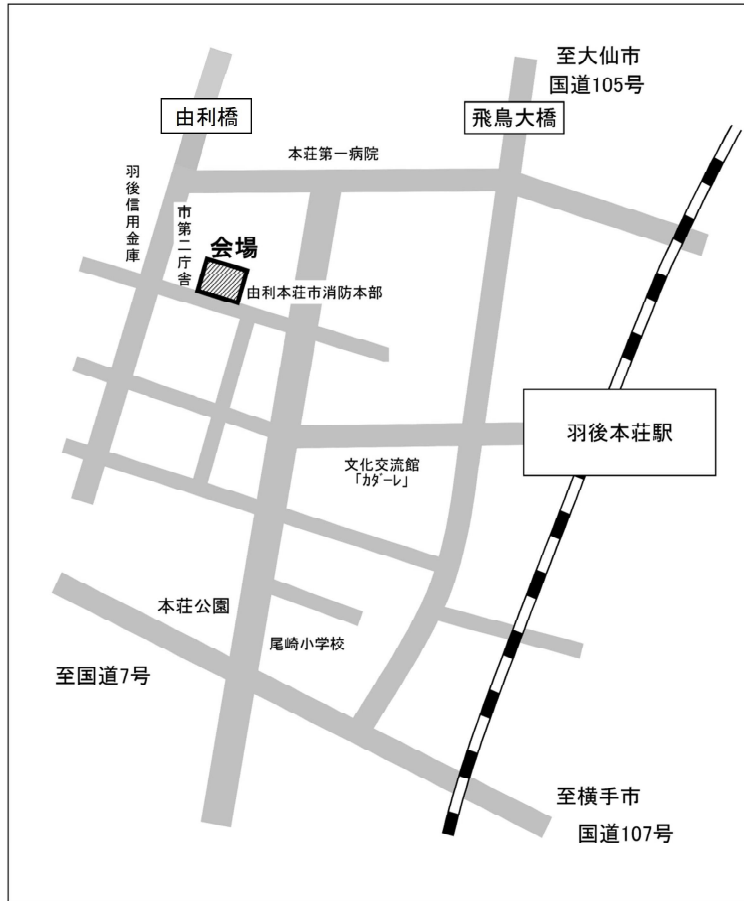

由利本荘市職員採用試験会場

由利本荘市消防本部 由利本荘市美倉町27番地2

駐車場案内