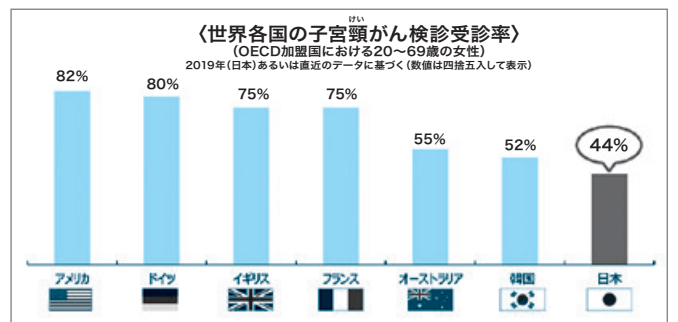

子宮頸がん予防には、HPVワクチンの接種が大切です。ワクチン接種を積極的に実施してきた欧米では、若年女性の子宮頸がんの発症が激減しています。市町村の住民検診では、一般的には細胞検査と超音波検査が行われます。細胞検査は子宮頸部の病変を、超音波検査は子宮と卵巣の腫瘍性病変を診断します。この検診の対象年齢は20歳以上の女性です。

子宮頸がんは20歳代の若年女性にも発症します。また、がんになりやすい好発年齢は20～40歳代です。出産年齢は年々上昇しており、子宮頸がんの好発年齢と重な

る状況になりました。その上、最近の日本では若年女性の子宮頸がんは増加傾向にあります。

○女性の「出産年齢」と子宮頸がんの「罹患年齢」は20～30歳代で重なります
○子宮頸がんは、出産年齢期の20～40歳代の女性に多いがんです

世界各国の子宮頸がん受診率を比較すると、日本の受診率が低いことが問題です。厚生労働省では受診率を50%以上にすることを目標にしています。市では検診対象者の一部に、がん原因となるHPV検査の補助も実施しています(HPV併用検診)。