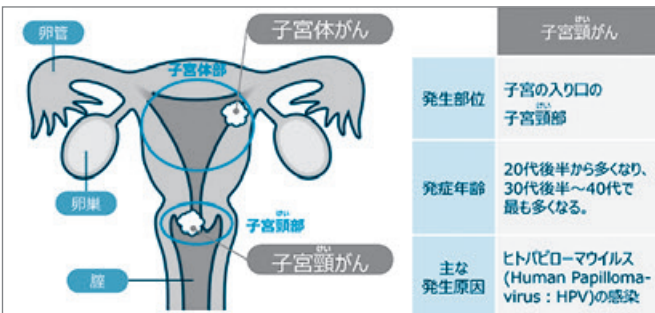

追加検診(肺がん・大腸がん)を行います

平日時間がとれない方や受け忘れた方は受診してください。大腸がん検診は事前に問診票や検査キットを送付しますので、申し込みが必要です。

対象：40歳以上

申し込み：9月22日(金)まで、健康づくり課

実施地域	検診名	料金	実施日	受付時間	会場
全地域	肺がん検診 (結核検診含む)	40～69歳:500円 70歳以上:200円 ※喀痰検査が必要な場合は500円追加	10月15日(日)	9:00～11:00	本荘保健センター
全地域	大腸がん検診	40～69歳:500円 70歳以上:200円			

診断と治療の進歩により、一部のがんでは早期発見、早期治療が可能となりつつあります。定期的に受診し、自身の健康を確認しましょう。

肺がん検診 ●肺がんは日本人のがんによる死亡数の第1位
●たばこを吸う方は肺がんになる可能性が高い

大腸がん検診 ●大腸がんは日本人のがんによる死亡数の第2位
●最新のデータでは女性のがん死亡数第1位

「子宮がん検診」を受けませんか？

9月は「がん征圧月間」です。今号より若い世代の女性に多く発症する子宮頸がんについて発信します（全2回）。

第1回

「子宮頸がん予防で大切なこと」

由利組合総合病院 軽部彰宏 院長

子宮頸がんは、ヒトパピローマウイルス(HPV)の持続感染が原因です。HPVは性交渉で感染しますが、ほとんど(約80%以上)は一過性で2～3年以内に感染が自然消失します。しかし、その内のごく一部が持続感染して数年～数10年の長い時間をかけて、前がん病変(上皮内腫瘍)を経て、子宮頸がんになります。前がん病変が見つかって、HPV感染が消失すると正常な組織に戻ります。

子宮頸がん予防には、HPVワクチンの接種が大切です。ワクチン接種を積極的に実施してきた欧米では、若年女性の子宮頸がんの発症が激減しています。市町村の住民検診では、一般的には細胞検査と超音波検査が行われます。細胞検査は子宮頸部の病変を、超音波検査は子宮と卵巣の腫瘍性病変を診断します。この検診の対象年齢は20歳以上の女性です。

子宮頸がんは20歳代の若年女性にも発症します。また、がんになりやすい好発年齢は20～40歳代です。出産年齢は年々上昇しており、子宮頸がんの好発年齢と重な