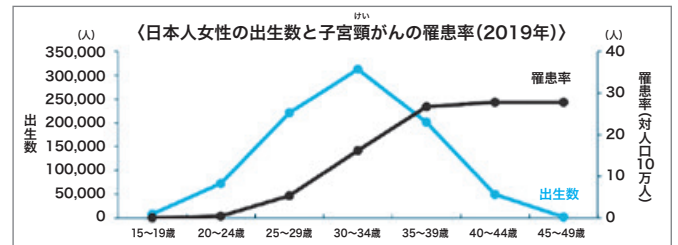

診断と治療の進歩により、一部のがんでは早期発見、早期治療が可能となりつつあります。定期的に受診し、自身の健康を確認しましょう。

肺がん検診 ●肺がんは日本人のがんによる死亡数の第1位
●たばこを吸う方は肺がんになる可能性が高い

大腸がん検診 ●大腸がんは日本人のがんによる死亡数の第2位
●最新のデータでは女性のがん死亡数第1位

「子宮がん検診」を受けませんか？

9月は「がん征圧月間」です。今号より若い世代の女性に多く発症する子宮頸がんについて発信します（全2回）。

第1回

「子宮頸がん予防で大切なこと」

由利組合総合病院 軽部彰宏 院長

子宮頸がんは、ヒトパピローマウイルス(HPV)の持続感染が原因です。HPVは性交渉で感染しますが、ほとんど(約80%以上)は一過性で2～3年以内に感染が自然消失します。しかし、その内のごく一部が持続感染して数年～数10年の長い時間をかけて、前がん病変(上皮内腫瘍)を経て、子宮頸がんになります。前がん病変が見つかって、HPV感染が消失すると正常な組織に戻ります。

子宮頸がん予防には、HPVワクチンの接種が大切です。ワクチン接種を積極的に実施してきた欧米では、若年女性の子宮頸がんの発症が激減しています。市町村の住民検診では、一般的には細胞検査と超音波検査が行われます。細胞検査は子宮頸部の病変を、超音波検査は子宮と卵巣の腫瘍性病変を診断します。この検診の対象年齢は20歳以上の女性です。

子宮頸がんは20歳代の若年女性にも発症します。また、がんになりやすい好発年齢は20～40歳代です。出産年齢は年々上昇しており、子宮頸がんの好発年齢と重な

る状況になりました。その上、最近の日本では若年女性の子宮頸がんは増加傾向にあります。

○女性の「出産年齢」と子宮頸がんの「罹患年齢」は20～30歳代で重なります
○子宮頸がんは、出産年齢期の20～40歳代の女性に多いがんです

世界各国の子宮頸がん受診率を比較すると、日本の受診率が低いことが問題です。厚生労働省では受診率を50%以上にすることを目標にしています。市では検診対象者の一部に、がん原因となるHPV検査の補助も実施しています(HPV併用検診)。