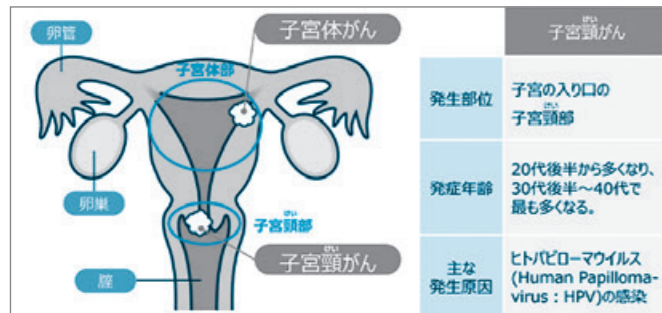

「子宮がん検診」を受けませんか？

9月は「がん征圧月間」です。今号より若い世代の女性に多く発症する子宮頸がんについて発信します（全2回）。

第1回

「子宮頸がん予防で大切なこと」

由利組合総合病院 軽部彰宏 院長

子宮頸がんは、ヒトパピローマウイルス(HPV)の持続感染が原因です。HPVは性交渉で感染しますが、ほとんど(約80%以上)は一過性で2～3年以内に感染が自然消失します。しかし、その内のごく一部が持続感染して数年～数10年の長い時間をかけて、前がん病変(上皮内腫瘍)を経て、子宮頸がんになります。前がん病変が見つかった場合、HPV感染が消失すると正常な組織に戻ります。

子宮頸がん予防には、HPVワクチンの接種が大切です。ワクチン接種を積極的に実施してきた欧米では、若年女性の子宮頸がんの発症が激減しています。市町村の住民検診では、一般的には細胞検査と超音波検査が行われます。細胞検査は子宮頸部の病変を、超音波検査は子宮と卵巣の腫瘍性病変を診断します。この検診の対象年齢は20歳以上の女性です。

子宮頸がんは20歳代の若年女性にも発症します。また、がんになりやすい好発年齢は20～40歳代です。出産年齢は年々上昇しており、子宮頸がんの好発年齢と重な