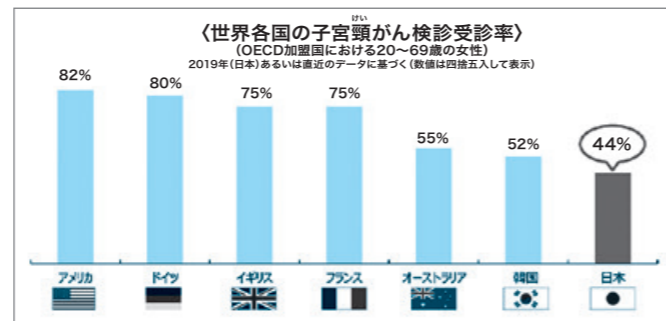

子宮頸がん予防には、HPVワクチンの接種が大切です。ワクチン接種を積極的に実施してきた欧米では、若年女性の子宮頸がんの発症が激減しています。市町村の住民検診では、一般的には細胞検査と超音波検査が行われます。細胞検査は子宮頸部の病変を、超音波検査は子宮と卵巣の腫瘍性病変を診断します。この検診の対象年齢は20歳以上の女性です。

子宮頸がんは20歳代の若年女性にも発症します。また、がんになりやすい好発年齢は20～40歳代です。出産年齢は年々上昇しており、子宮頸がんの好発年齢と重な

る状況になりました。その上、最近の日本では若年女性の子宮頸がんは増加傾向にあります。

○女性の「出産年齢」と子宮頸がんの「罹患年齢」は20～30歳代で重なります
○子宮頸がんは、出産年齢期の20～40歳代の女性に多いがんです

世界各国の子宮頸がん受診率を比較すると、日本の受診率が低いことが問題です。厚生労働省では受診率を50%以上にすることを目標にしています。市では検診対象者の一部に、がん原因となるHPV検査の補助も実施しています(HPV併用検診)。