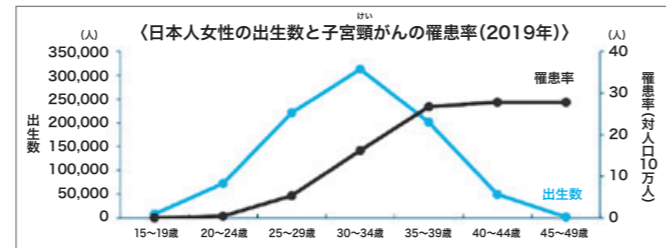

「子宮がん検診」を受けませんか？

9月は「がん征圧月間」です。今号より若い世代の女性に多く発症する子宮頸がんについて発信します（全2回）。

第1回

「子宮頸がん予防で大切なこと」

由利組合総合病院 軽部彰宏 院長

子宮頸がんは、ヒトパピローマウイルス(HPV)の持続感染が原因です。HPVは性交渉で感染しますが、ほとんど(約80%以上)は一過性で2～3年以内に感染が自然消失します。しかし、その内のごく一部が持続感染して数年～数10年の長い時間をかけて、前がん病変(上皮内腫瘍)を経て、子宮頸がんになります。前がん病変が見つかった場合、HPV感染が消失すると正常な組織に戻ります。

子宮頸がん予防には、HPVワクチンの接種が大切です。ワクチン接種を積極的に実施してきた欧米では、若年女性の子宮頸がんの発症が激減しています。市町村の住民検診では、一般的には細胞検査と超音波検査が行われます。細胞検査は子宮頸部の病変を、超音波検査は子宮と卵巣の腫瘍性病変を診断します。この検診の対象年齢は20歳以上の女性です。

子宮頸がんは20歳代の若年女性にも発症します。また、がんになりやすい好発年齢は20～40歳代です。出産年齢は年々上昇しており、子宮頸がんの好発年齢と重な

る状況になりました。その上、最近の日本では若年女性の子宮頸がんは増加傾向にあります。

○女性の「出産年齢」と子宮頸がんの「罹患年齢」は20～30歳代で重なります
○子宮頸がんは、出産年齢期の20～40歳代の女性に多いがんです

世界各国の子宮頸がん受診率を比較すると、日本の受診率が低いことが問題です。厚生労働省では受診率を50%以上にすることを目標にしています。市では検診対象者の一部に、がん原因となるHPV検査の補助も実施しています(HPV併用検診)。