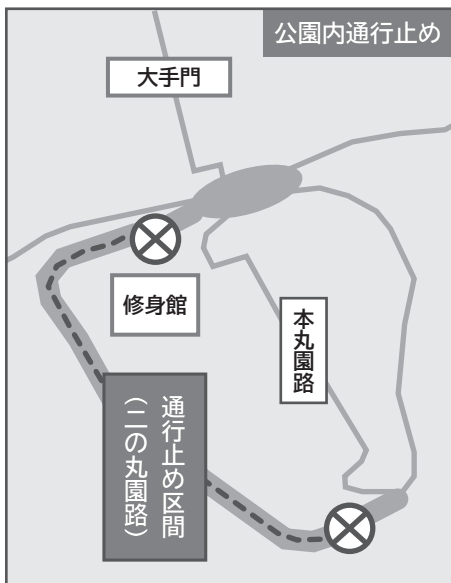

令和6年度の農業用機械・施設などの導入について要望を受け付けます

○夢ある園芸産地創造事業

農業経営の複合化や規模拡大に向けた機械・施設などの導入支援を行います。

12分の1〜2（予定）

申込期限 7月28日（金）

※水稲関連機械は対象外。

※JAから購入する場合は秋田しんせい各営農センターへご相談ください。

対象 認定農業者・認定就農補助率 県2〜3分の1、市

※本要望は来年度の予算成立を前提にしているため、採択

されない場合があります。

申請・問い合わせ先
農業振興課

☎24-6353

または各総合支所
産業建設課

物価高騰対策事業

バスや由利鉄がお得に乗れます！

下記のとおり各公共交通機関の割引を実施します。

■ 路線バス応援事業（羽後交通）

事業内容 「回数券」を50%引き

販売期間 8月1日（火）〜

※予算額に達し次第、終了します。

■ 三セク鉄道応援事業（由利高原鉄道）

事業内容 ①貸し切り列車を50%引き ②リピートキャンペーンの実施「楽楽遊遊乗車券」もしくは「おもちゃ切符」の購入者に「楽楽遊遊乗車券」をプレゼント

※①②は県補助を含めた割引

実施期間 7月7日（金）〜令和6年2月29日（木）

※予算額に達し次第、終了します。

問い合わせ先

地域づくり推進課 ☎24-6378

交通規制・通行止めが始まります（本荘公園内・周辺）

本荘公園周辺の道路工事により、一部区間で規制を行います。規制内容や日程は本紙や現場看板でお知らせする予定です。

また、工事により本荘公園内の一部園路が通行止めになります。利用者・近隣の方々へご不便をおかけしますが、ご協力をお願いします。

本荘公園一部通行止め

通行止め期間 7月10日〜12月末

問い合わせ先 都市計画課 ☎24-6399