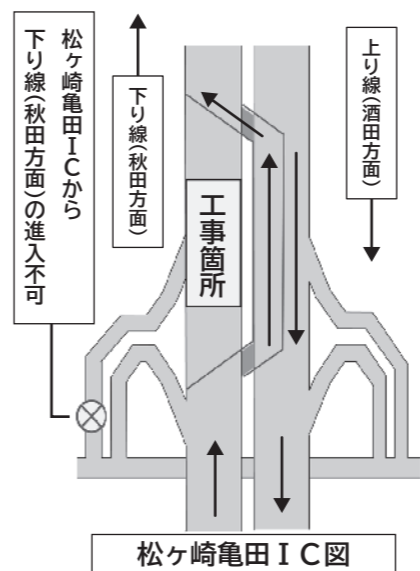

交通規制のお知らせ

松ヶ崎亀田 I C 下り線 (秋田方面) 入口

日本海東北自動車道の舗装補修工事開始に伴い、工事期間中は通行止めが実施されます。ご理解・ご協力をよろしくお願いいたします。

交通規制箇所 松ヶ崎亀田 I C 下り線 (秋田方面) 入口

交通規制期間 7月1日～当分の間

規制内容 終日通行止め

問い合わせ先

〔発注者〕 秋田河川国道事務所 本荘国道維持出張所
☎22-8558

〔施工者〕 世紀東急工業株式会社 東北支店松ヶ崎作業所
☎74-8158

松ヶ崎亀田 I C 図