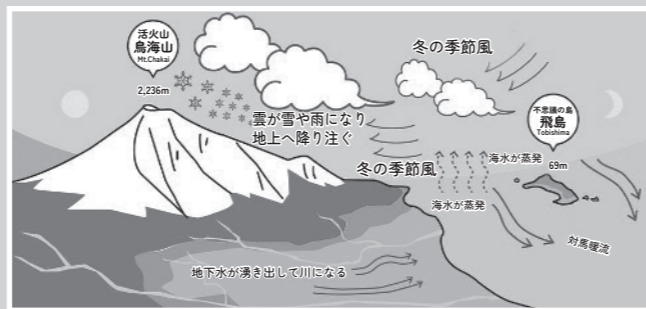

す。適切な運動やバランスのとれた食事をするこで、健康でいられる時間をより長く保てます。自身の健康状態に早め気づき、適切な予防と改善を行うことが重要です。

問い合わせ先
地域包括支援センター
☎24-6345

「日本海と大地がつくる水と命の循環」

鳥海山・飛鳥ジオパーク リレーコラム

第101回

鳥海山・飛鳥ジオパーク、 テーマの意味

一般社団法人鳥海山・飛鳥ジオパーク
推進協議会 次長兼主任研究員

大野 希一 さん

▲ 図：鳥海山・飛鳥周辺の水の循環

この雪が少しずつ解け、地下に浸み込むと地下水になります。地下水は水を通じにくい地層の境目に沿って地下を流れ、やがて地表に湧き出します。湧き出た水は太陽光によって蒸発し、水蒸気となります。この水蒸気が湧水となって、再び湧き出すのです。日本海と鳥海山が造り上げた天然の水循環システムが、私たち人類を含む多くの生物の命を支えていると言えるでしょう。

水は農水産業や工業などの産業にも欠かすことができません。鳥海山・飛鳥ジオパークのテーマには、私たちとその暮らしを支える美しい水資源と、それをもたらす日本海と大地をずっと守っていこう、というメッセージが込められています。