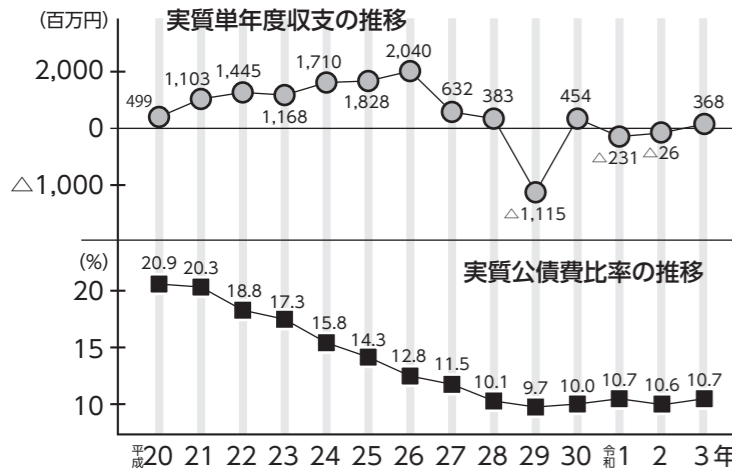

交通規制期間 7月1日～当分の間

規制内容 終日通行止め

問い合わせ先

〔発注者〕 秋田河川国道事務所 本荘国道維持出張所
☎22-8558

〔施工者〕 世紀東急工業株式会社 東北支店松ヶ崎作業所
☎74-8158

松ヶ崎亀田 I C 図

市の財政指標など

実質単年度収支…歳入・歳出の差額に基金積立や繰上償還を考慮したもの
 実質公債費比率…標準的な収入に対する借金の割合