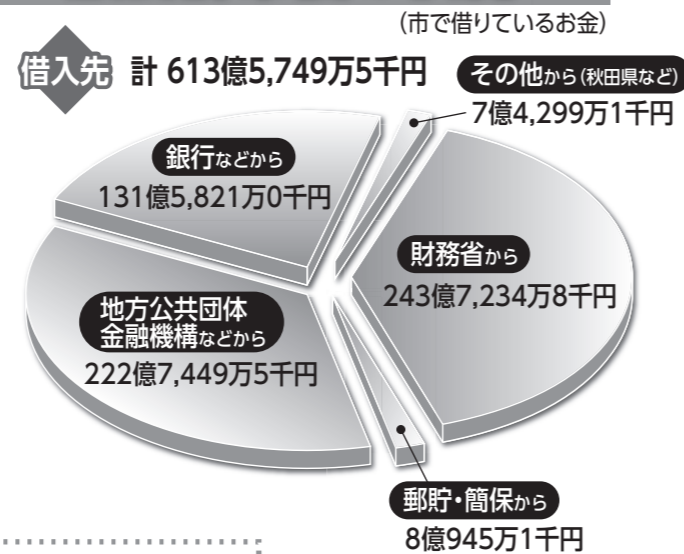

交通規制期間 7月1日～当分の間

規制内容 終日通行止め

問い合わせ先

〔発注者〕 秋田河川国道事務所 本荘国道維持出張所
☎22-8558

〔施工者〕 世紀東急工業株式会社 東北支店松ヶ崎作業所
☎74-8158

松ヶ崎亀田 I C 図

市の財政指標など

実質単年度収支…歳入・歳出の差額に基金積立や繰上償還を考慮したもの
 実質公債費比率…標準的な収入に対する借金の割合

人口 72,278人、世帯数 30,734世帯
 (本年3月31日現在 住民基本台帳から)

一般会計市債の状況

目的別 計 613億5,749万5千円

※令和4年度の市債は、大部分が
 出納整理期間の借入れとなります。

特別会計予算の執行状況

会計別	予算現額	歳入		歳出	
		収入済み額	収入率(%)	支出済み額	執行率(%)
国民健康保険	85億242万9千円	90億4,457万5千円	106.4	80億838万0千円	94.2
後期高齢者医療	9億8,336万0千円	9億6,270万6千円	97.9	9億6,861万7千円	98.5
情報センター	4億7,009万0千円	2億7,197万8千円	57.9	3億4,526万4千円	73.4
診療所運営	1億5,344万3千円	7,834万8千円	51.1	1億3,207万5千円	86.1
スキー場	8,717万8千円	3,807万5千円	43.7	7,817万0千円	89.7
奨学資金	7,206万9千円	6,989万2千円	97.0	2,717万1千円	37.7
介護サービス	4,970万6千円	2,304万8千円	46.4	3,887万8千円	78.2
休日応急診療所	2,809万7千円	2,729万3千円	97.1	2,797万7千円	99.6
計	103億4,637万2千円	105億1,591万5千円	101.6	96億2,653万2千円	93.0
財産区	375万4千円	398万2千円	106.1	268万0千円	71.4