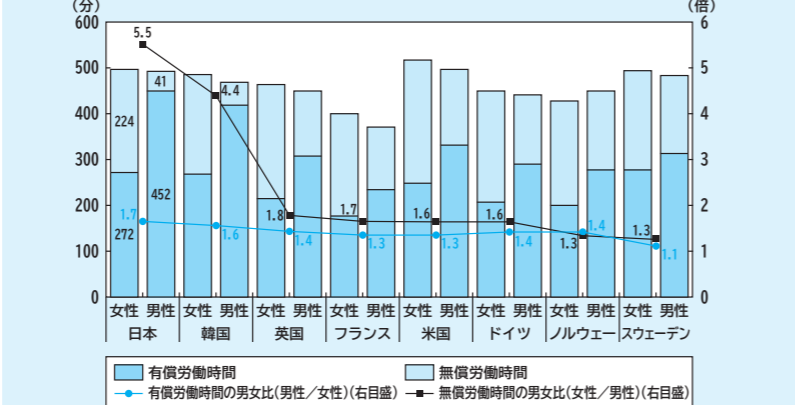

男女共同参画推進活動室 利用団体紹介

本荘由利男女共同参画推進市民ネットワーク
I Iぱれっと
代表 佐藤寿美子 さん

皆さんこんにちは！「11(いれぶん)ぱれっと」をご存じでしょうか？男女共同参画の実現を目指して、平成13年に発足し、年齢や性別に関係なく、お互いを理解し、思い合い、支え合う地域づくりを求めて活動している団体です。

名称は、由利本荘市・にかほ市(旧1市10町)にお住まいの皆さんが「絵の具のパレットの上に個性や能力を出し、多彩な色で染め描くこと」をイメージし名付けました。定例会やサロン、グループワーク、講演会などを開催しています。市広報などに案内を掲載し、皆さんのご参加をお待ちしております。見学も大歓迎ですので興味のある方はお気軽にお問い合わせください！

定例会は毎月第4日曜日10時～正午に男女共同参画推進活動室で開催。日常の中でのいろいろな気づきを語らう楽しい時間です。

代表 佐藤さん
☎090-7330-8233

男女別に見た生活時間(週全体平均)(1日当たり、国際比較)

(出典) 内閣府「令和4年版男女共同参画白書」

平等と答えた人の割合(分野別)

学校教育の場	68.1%
自治会やPTAなどの地域活動の場	40.2%
法律や制度	37.0%
家庭生活	31.7%
職場	26.4%
社会通念・慣習・しきたりなど	12.9%
政治の場	9.6%