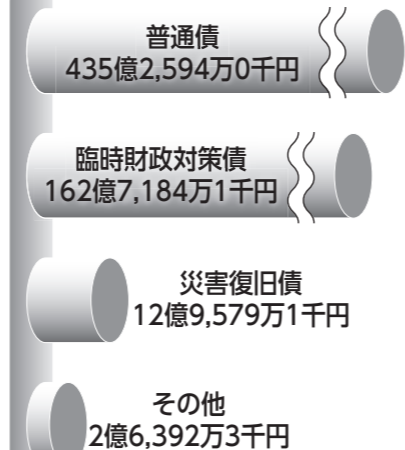

市債…市の財源を調達するための借入金
 積立基金…積み立てた基金(預金)の総額

市税の状況

科目	収入済み額	1人当たり	1世帯当たり
固定資産税	41億1,060万1千円	56,872円	133,748円
普通市民税	31億210万4千円	42,919円	100,934円
市たばこ税	5億8,528万1千円	8,098円	19,043円
軽自動車税	2億8,883万5千円	3,996円	9,398円
鋳産税	2,306万7千円	319円	751円
目的税			
都市計画税	1億933万7千円	1,513円	3,558円
入湯税	565万5千円	78円	184円
計	82億2,488万0千円	113,795円	267,616円

人口 72,278人、世帯数 30,734世帯
 (本年3月31日現在 住民基本台帳から)

一般会計市債の状況

目的別 計 613億5,749万5千円

※令和4年度の市債は、大部分が
 出納整理期間の借入れとなります。

特別会計予算の執行状況

会計別	予算現額	歳入		歳出	
		収入済み額	収入率(%)	支出済み額	執行率(%)
国民健康保険	85億242万9千円	90億4,457万5千円	106.4	80億838万0千円	94.2
後期高齢者医療	9億8,336万0千円	9億6,270万6千円	97.9	9億6,861万7千円	98.5
情報センター	4億7,009万0千円	2億7,197万8千円	57.9	3億4,526万4千円	73.4
診療所運営	1億5,344万3千円	7,834万8千円	51.1	1億3,207万5千円	86.1
スキー場	8,717万8千円	3,807万5千円	43.7	7,817万0千円	89.7
奨学資金	7,206万9千円	6,989万2千円	97.0	2,717万1千円	37.7
介護サービス	4,970万6千円	2,304万8千円	46.4	3,887万8千円	78.2
休日応急診療所	2,809万7千円	2,729万3千円	97.1	2,797万7千円	99.6
計	103億4,637万2千円	105億1,591万5千円	101.6	96億2,653万2千円	93.0
財産区	375万4千円	398万2千円	106.1	268万0千円	71.4

お知らせします!

令和4年度 市の予算執行状況

歳出執行額 460億円、執行率は83.9% 本年3月31日現在

市では年2回、市の財政状況を公表しています。本年3月31日現在の執行状況は、令和4年度一般会計予算における歳入の収入率が81.1%で、歳出の執行率が83.9%となっています。

なお、各予算の出納整理期間は5月末日までとなっており、この期間の収支を加えて最終決算となります。

問い合わせ先 財政課 ☎24-6220