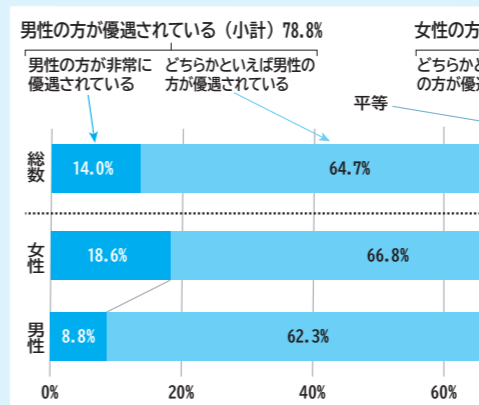

男女共同参画推進活動室 利用団体紹介

本荘由利男女共同参画推進市民ネットワーク
I Iぱれっと
代表 佐藤寿美子 さん

皆さんこんにちは！「11(いれぶん)ぱれっと」をご存じでしょうか？男女共同参画の実現を目指して、平成13年に発足し、年齢や性別に関係なく、お互いを理解し、思い合い、支え合う地域づくりを求めて活動している団体です。

名称は、由利本荘市・にかほ市(旧1市10町)にお住まいの皆さんが「絵の具のパレットの上に個性や能力を出し、多彩な色で染め描くこと」をイメージし名付けました。定例会やサロン、グループワーク、講演会などを開催しています。市広報などに案内を掲載し、皆さんのご参加をお待ちしております。見学も大歓迎ですので興味のある方はお気軽にお問い合わせください！

定例会は毎月第4日曜日10時～正午に男女共同参画推進活動室で開催。日常の中でのいろいろな気づきを語らう楽しい時間です。

代表 佐藤さん
☎090-7330-8233

男女別に見た生活時間(週全体平均)(1日当たり、国際比較)

(出典) 内閣府「令和4年版男女共同参画白書」

平等と答えた人の割合(分野別)

学校教育の場	68.1%
自治会やPTAなどの地域活動の場	40.2%
法律や制度	37.0%
家庭生活	31.7%
職場	26.4%
社会通念・慣習・しきたりなど	12.9%
政治の場	9.6%

(出典) 内閣府「男女共同参画社会に関する世論調査」(令和4年11月調査)

社会全体における男女の地位の平等感

(出典) 内閣府「男女共同参画社会に関する世論調査」(令和4年11月調査)

ジェンダー(生物学的な性別に対する社会的・文化的につくられる性別)は平等は自然には実現しません。長年の間でつくり上げられてきた性別による役割意識や無意識の思い込みを解消するためには、一人一人が当事者意識を持つことが大切です。