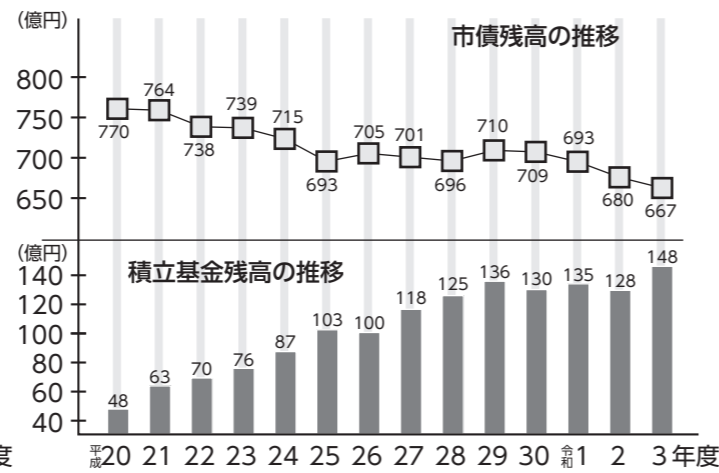

交通規制期間 7月1日～当分の間

規制内容 終日通行止め

問い合わせ先

〔発注者〕 秋田河川国道事務所 本荘国道維持出張所
☎22-8558

〔施工者〕 世紀東急工業株式会社 東北支店松ヶ崎作業所
☎74-8158

松ヶ崎亀田 I C 図

市の財政指標など

実質単年度収支…歳入・歳出の差額に基金積立や繰上償還を考慮したもの
 実質公債費比率…標準的な収入に対する借金の割合