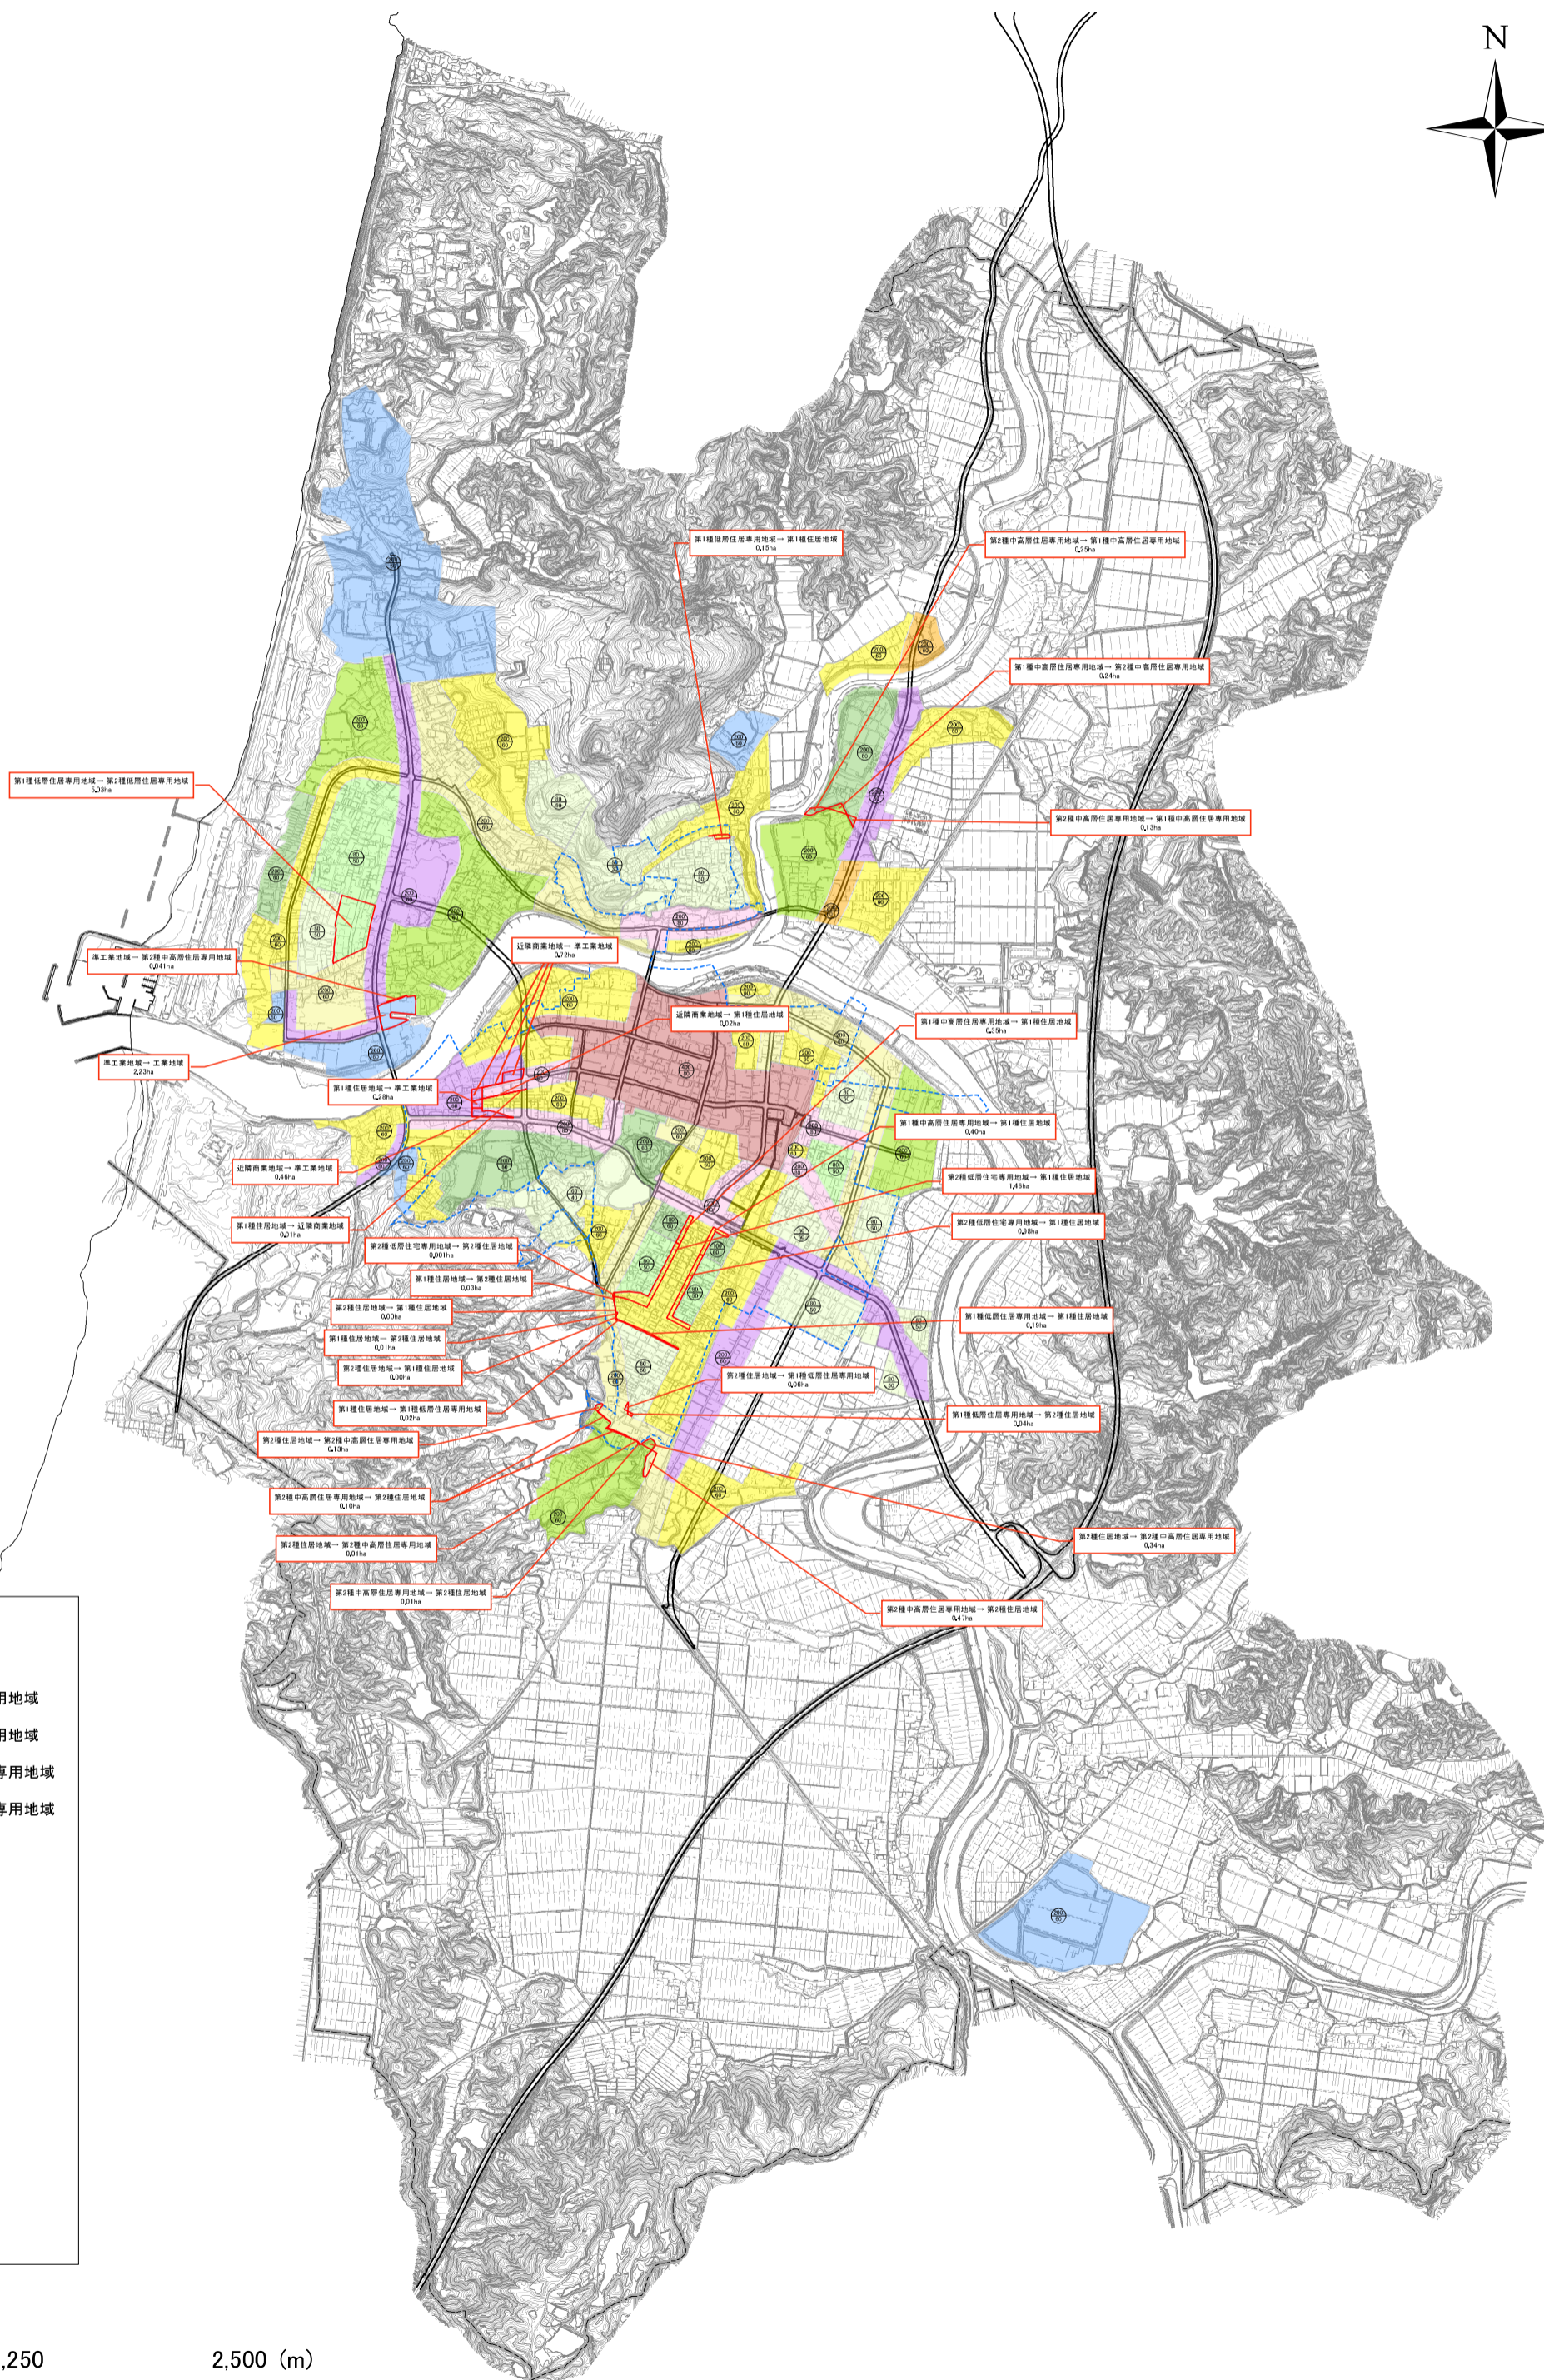

由利本莊都市計画 用途地域変更計画図
 総括図

凡例

用途地域

- 第1種低層住居専用地域
- 第2種低層住居専用地域
- 第1種中高層住居専用地域
- 第2種中高層住居専用地域
- 準住居地域
- 第1種住居地域
- 第2種住居地域
- 近隣商業地域
- 商業地域
- 準工業地域
- 工業地域
- 用途地域変更箇所
- 都市計画道路
- DID人口集中地区
- H27年度DID

1:25,000