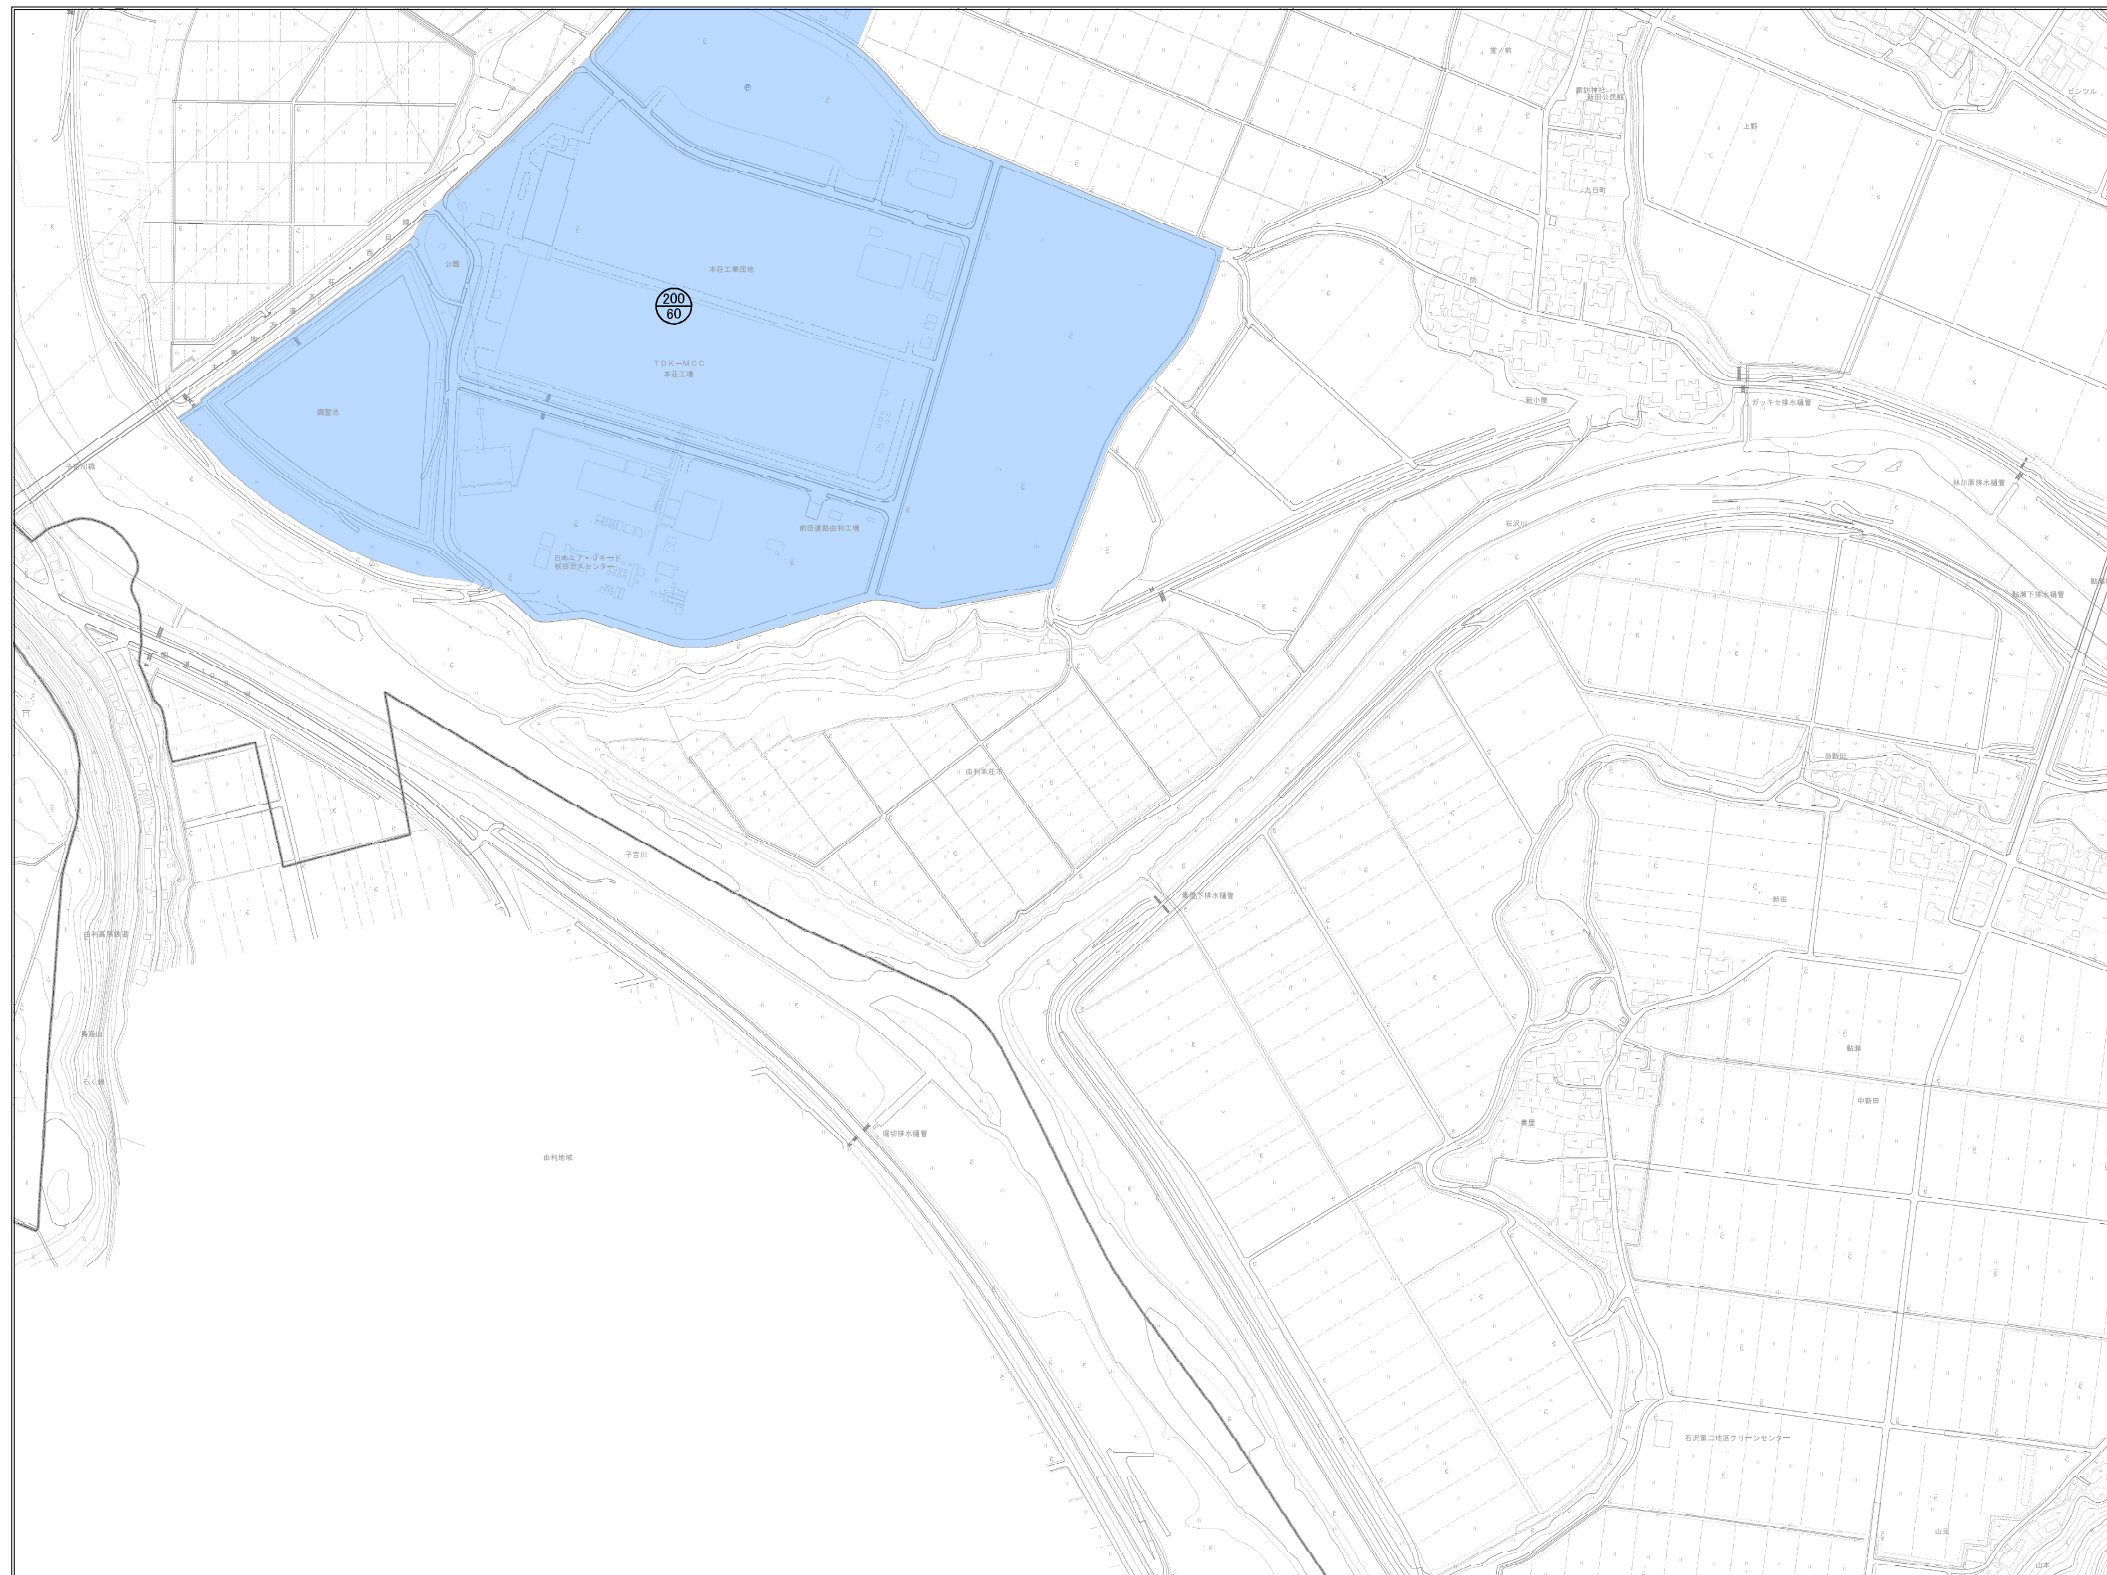

# 由利本荘都市計画 用途地域変更計画図 ( 12 / 12 )

凡例  
 用途地域変更箇所

- 用途地域
- 第1種低層住居専用地域
  - 第2種低層住居専用地域
  - 第1種中高層住居専用地域
  - 第2種中高層住居専用地域
  - 準住居地域
  - 第1種住居地域
  - 第2種住居地域
  - 近隣商業地域
  - 商業地域
  - 準工業地域
  - 工業地域

0 40 80 160 240 320 400 m