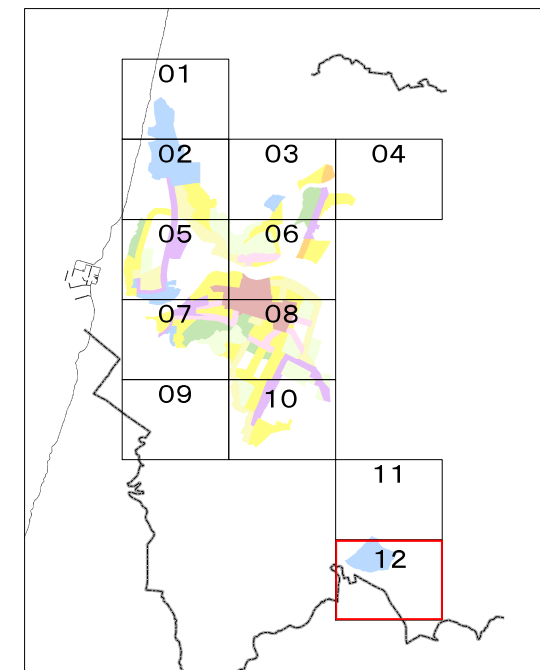

# 由利本荘都市計画 用途地域変更計画図 ( 12 / 12 )

凡例  
 用途地域変更箇所

- 用途地域
- 第1種低層住居専用地域
  - 第2種低層住居専用地域
  - 第1種中高層住居専用地域
  - 第2種中高層住居専用地域
  - 準住居地域
  - 第1種住居地域
  - 第2種住居地域
  - 近隣商業地域
  - 商業地域
  - 準工業地域
  - 工業地域

0 40 80 160 240 320 400 m

1/2,500