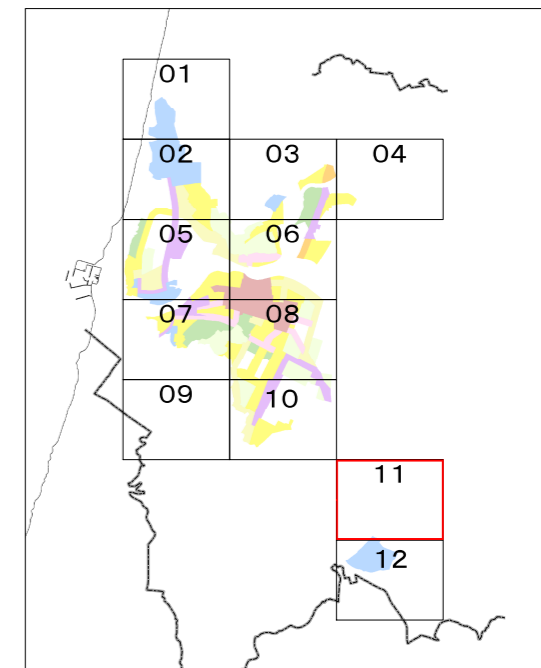

# 由利本荘都市計画 用途地域変更計画図 ( 11 / 12 )

凡例  
 用途地域変更箇所

- 用途地域
-  第1種低層住居専用地域
  -  第2種低層住居専用地域
  -  第1種中高層住居専用地域
  -  第2種中高層住居専用地域
  -  準住居地域
  -  第1種住居地域
  -  第2種住居地域
  -  近隣商業地域
  -  商業地域
  -  準工業地域
  -  工業地域

0 40 80 160 240 320 400 m

1/2,500