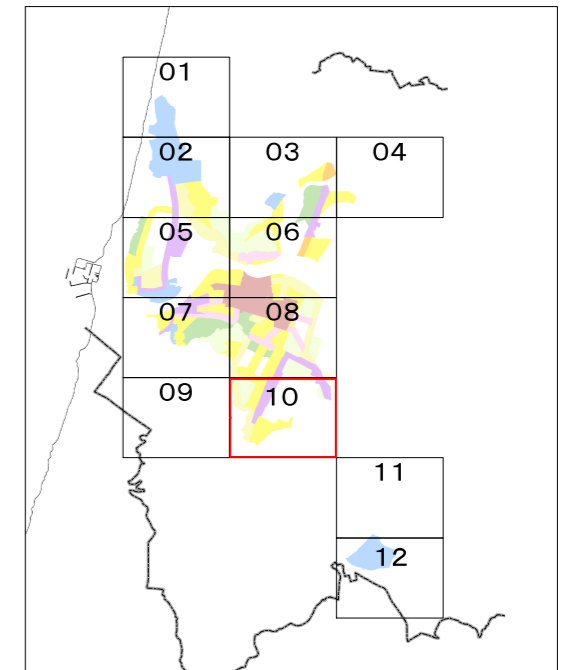

# 由利本荘都市計画 用途地域変更計画図 ( 10 / 12 )

凡例  
用途地域変更箇所

- 用途地域
- 第1種低層住居専用地域
  - 第2種低層住居専用地域
  - 第1種中高層住居専用地域
  - 第2種中高層住居専用地域
  - 準住居地域
  - 第1種住居地域
  - 第2種住居地域
  - 近隣商業地域
  - 商業地域
  - 準工業地域
  - 工業地域

0 40 80 160 240 320 400 m

1/2,500