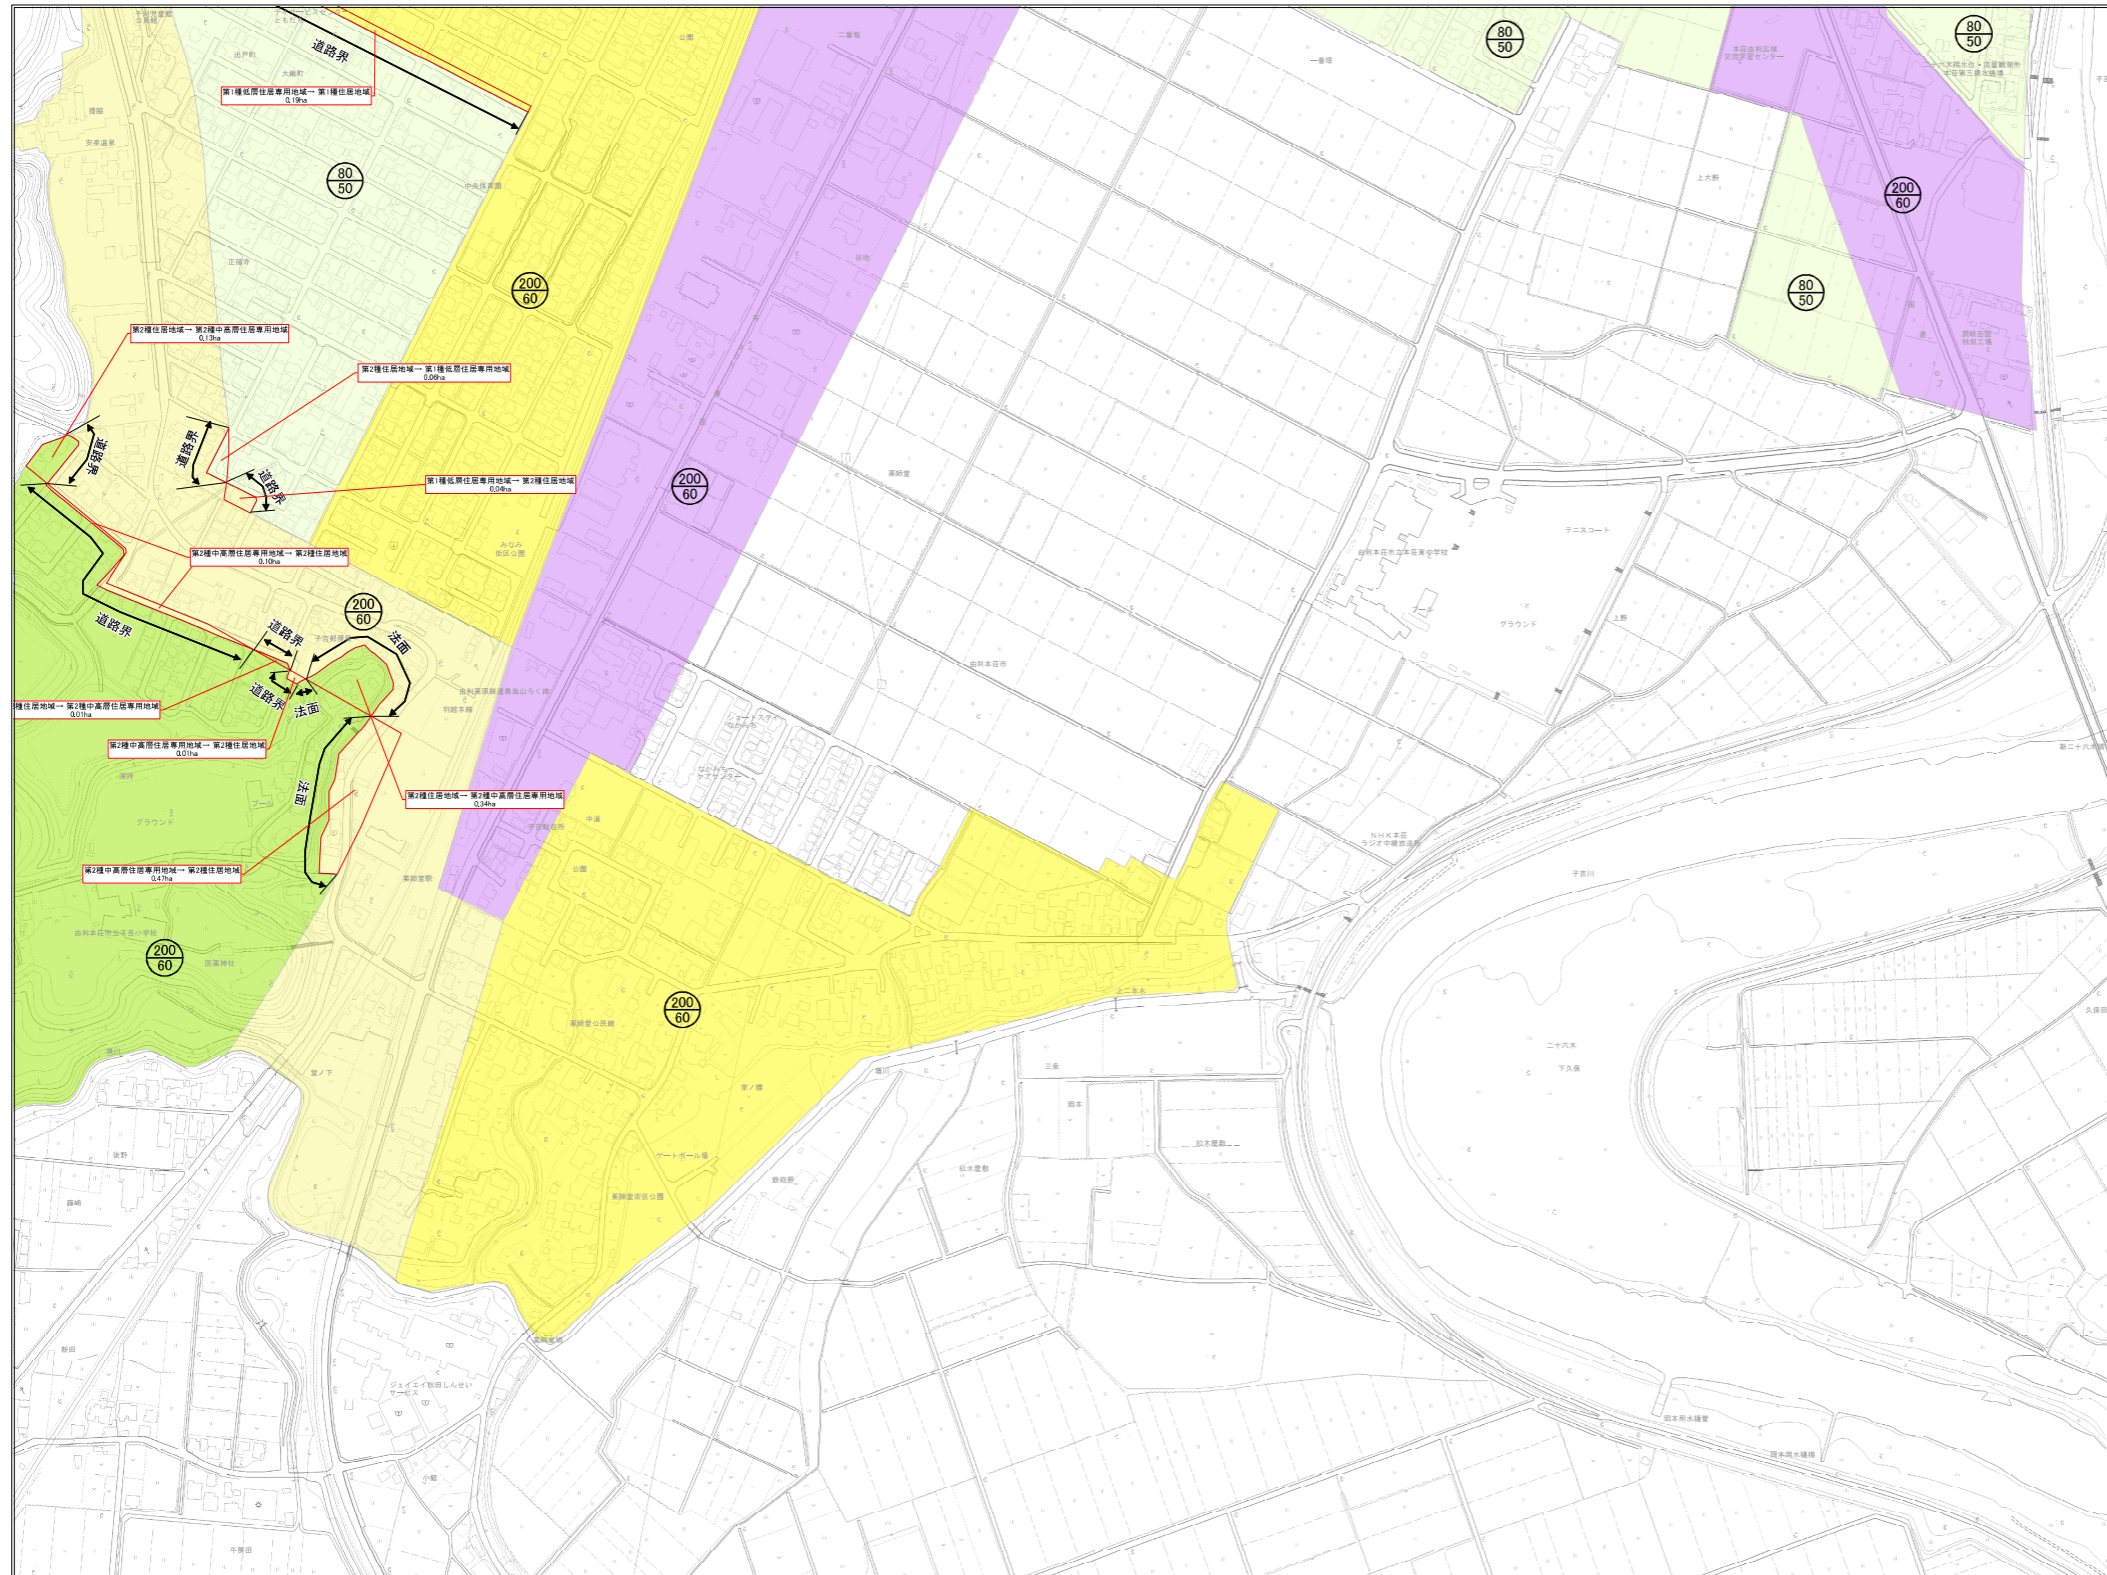

# 由利本荘都市計画 用途地域変更計画図 ( 10 / 12 )

凡例  
用途地域変更箇所

- 用途地域
- 第1種低層住居専用地域
  - 第2種低層住居専用地域
  - 第1種中高層住居専用地域
  - 第2種中高層住居専用地域
  - 準住居地域
  - 第1種住居地域
  - 第2種住居地域
  - 近隣商業地域
  - 商業地域
  - 準工業地域
  - 工業地域

0 40 80 160 240 320 400 m