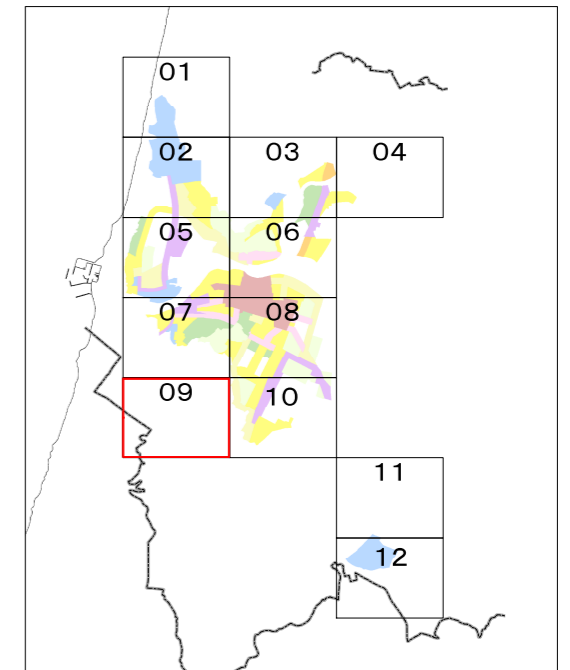

由利本荘都市計画 用途地域変更計画図 (9 / 12)

凡例

用途地域変更箇所

- 用途地域
- 第1種低層住居専用地域
 - 第2種低層住居専用地域
 - 第1種中高層住居専用地域
 - 第2種中高層住居専用地域
 - 準住居地域
 - 第1種住居地域
 - 第2種住居地域
 - 近隣商業地域
 - 商業地域
 - 準工業地域
 - 工業地域

0 40 80 160 240 320 400 m

1/2,500