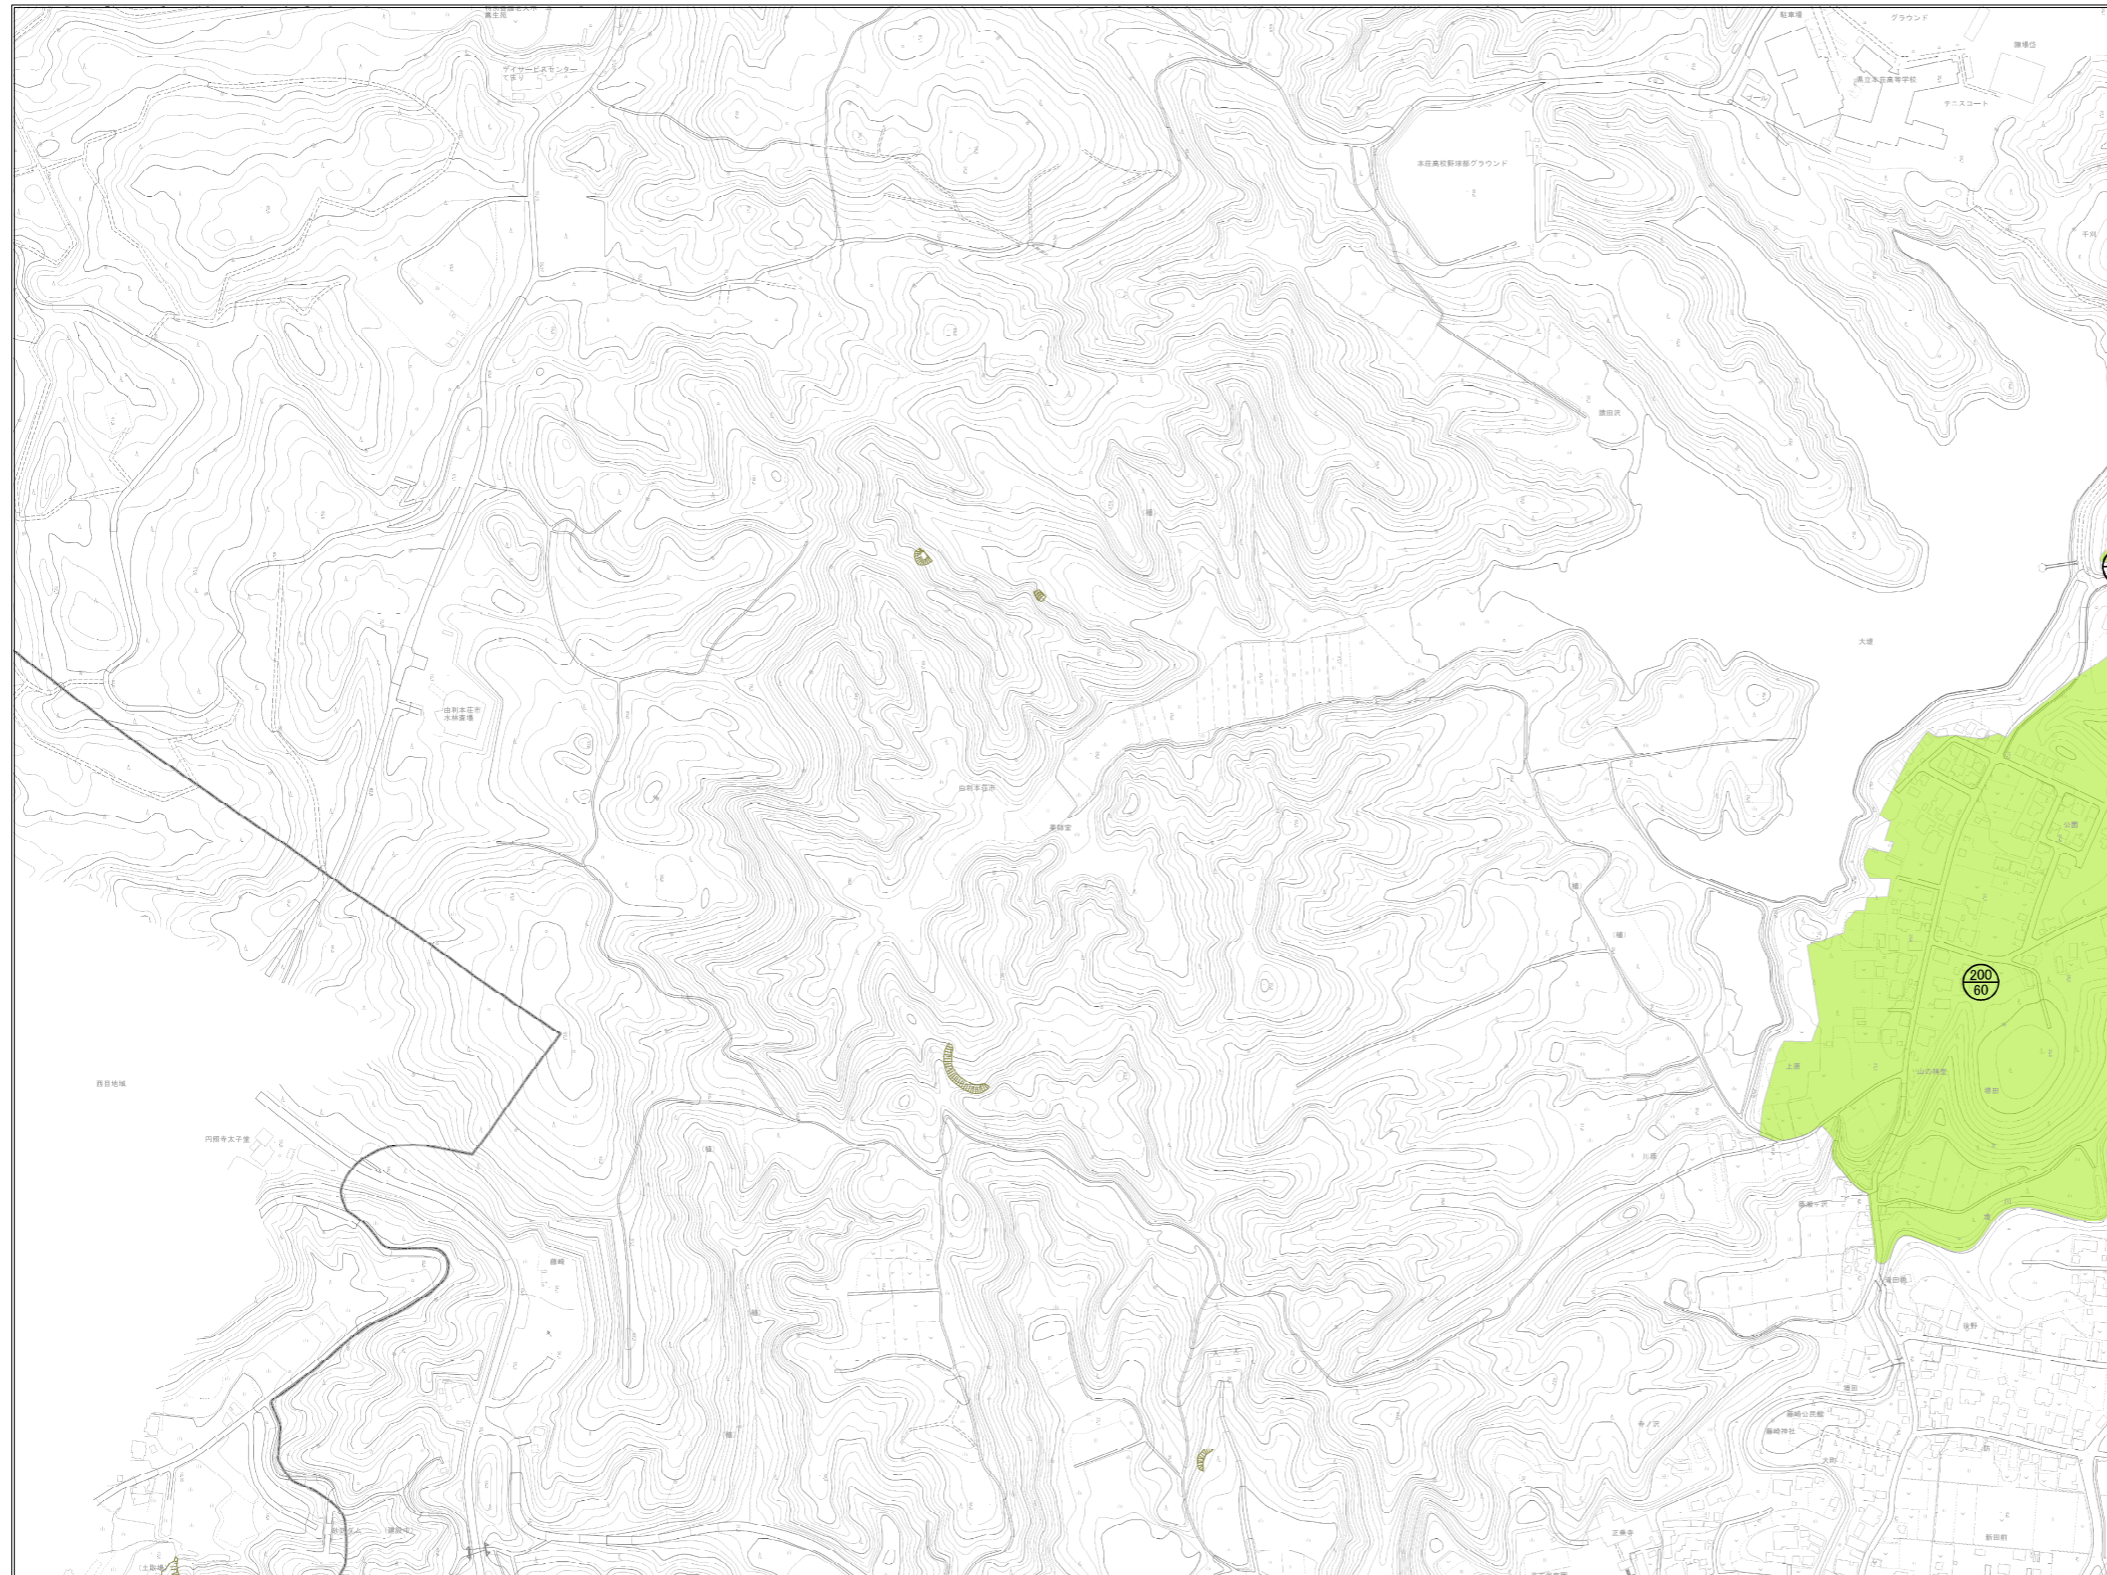

由利本荘都市計画 用途地域変更計画図 (9 / 12)

凡例

用途地域変更箇所

- 用途地域
- 第1種低層住居専用地域
 - 第2種低層住居専用地域
 - 第1種中高層住居専用地域
 - 第2種中高層住居専用地域
 - 準住居地域
 - 第1種住居地域
 - 第2種住居地域
 - 近隣商業地域
 - 商業地域
 - 準工業地域
 - 工業地域

0 40 80 160 240 320 400 m

1/2,500