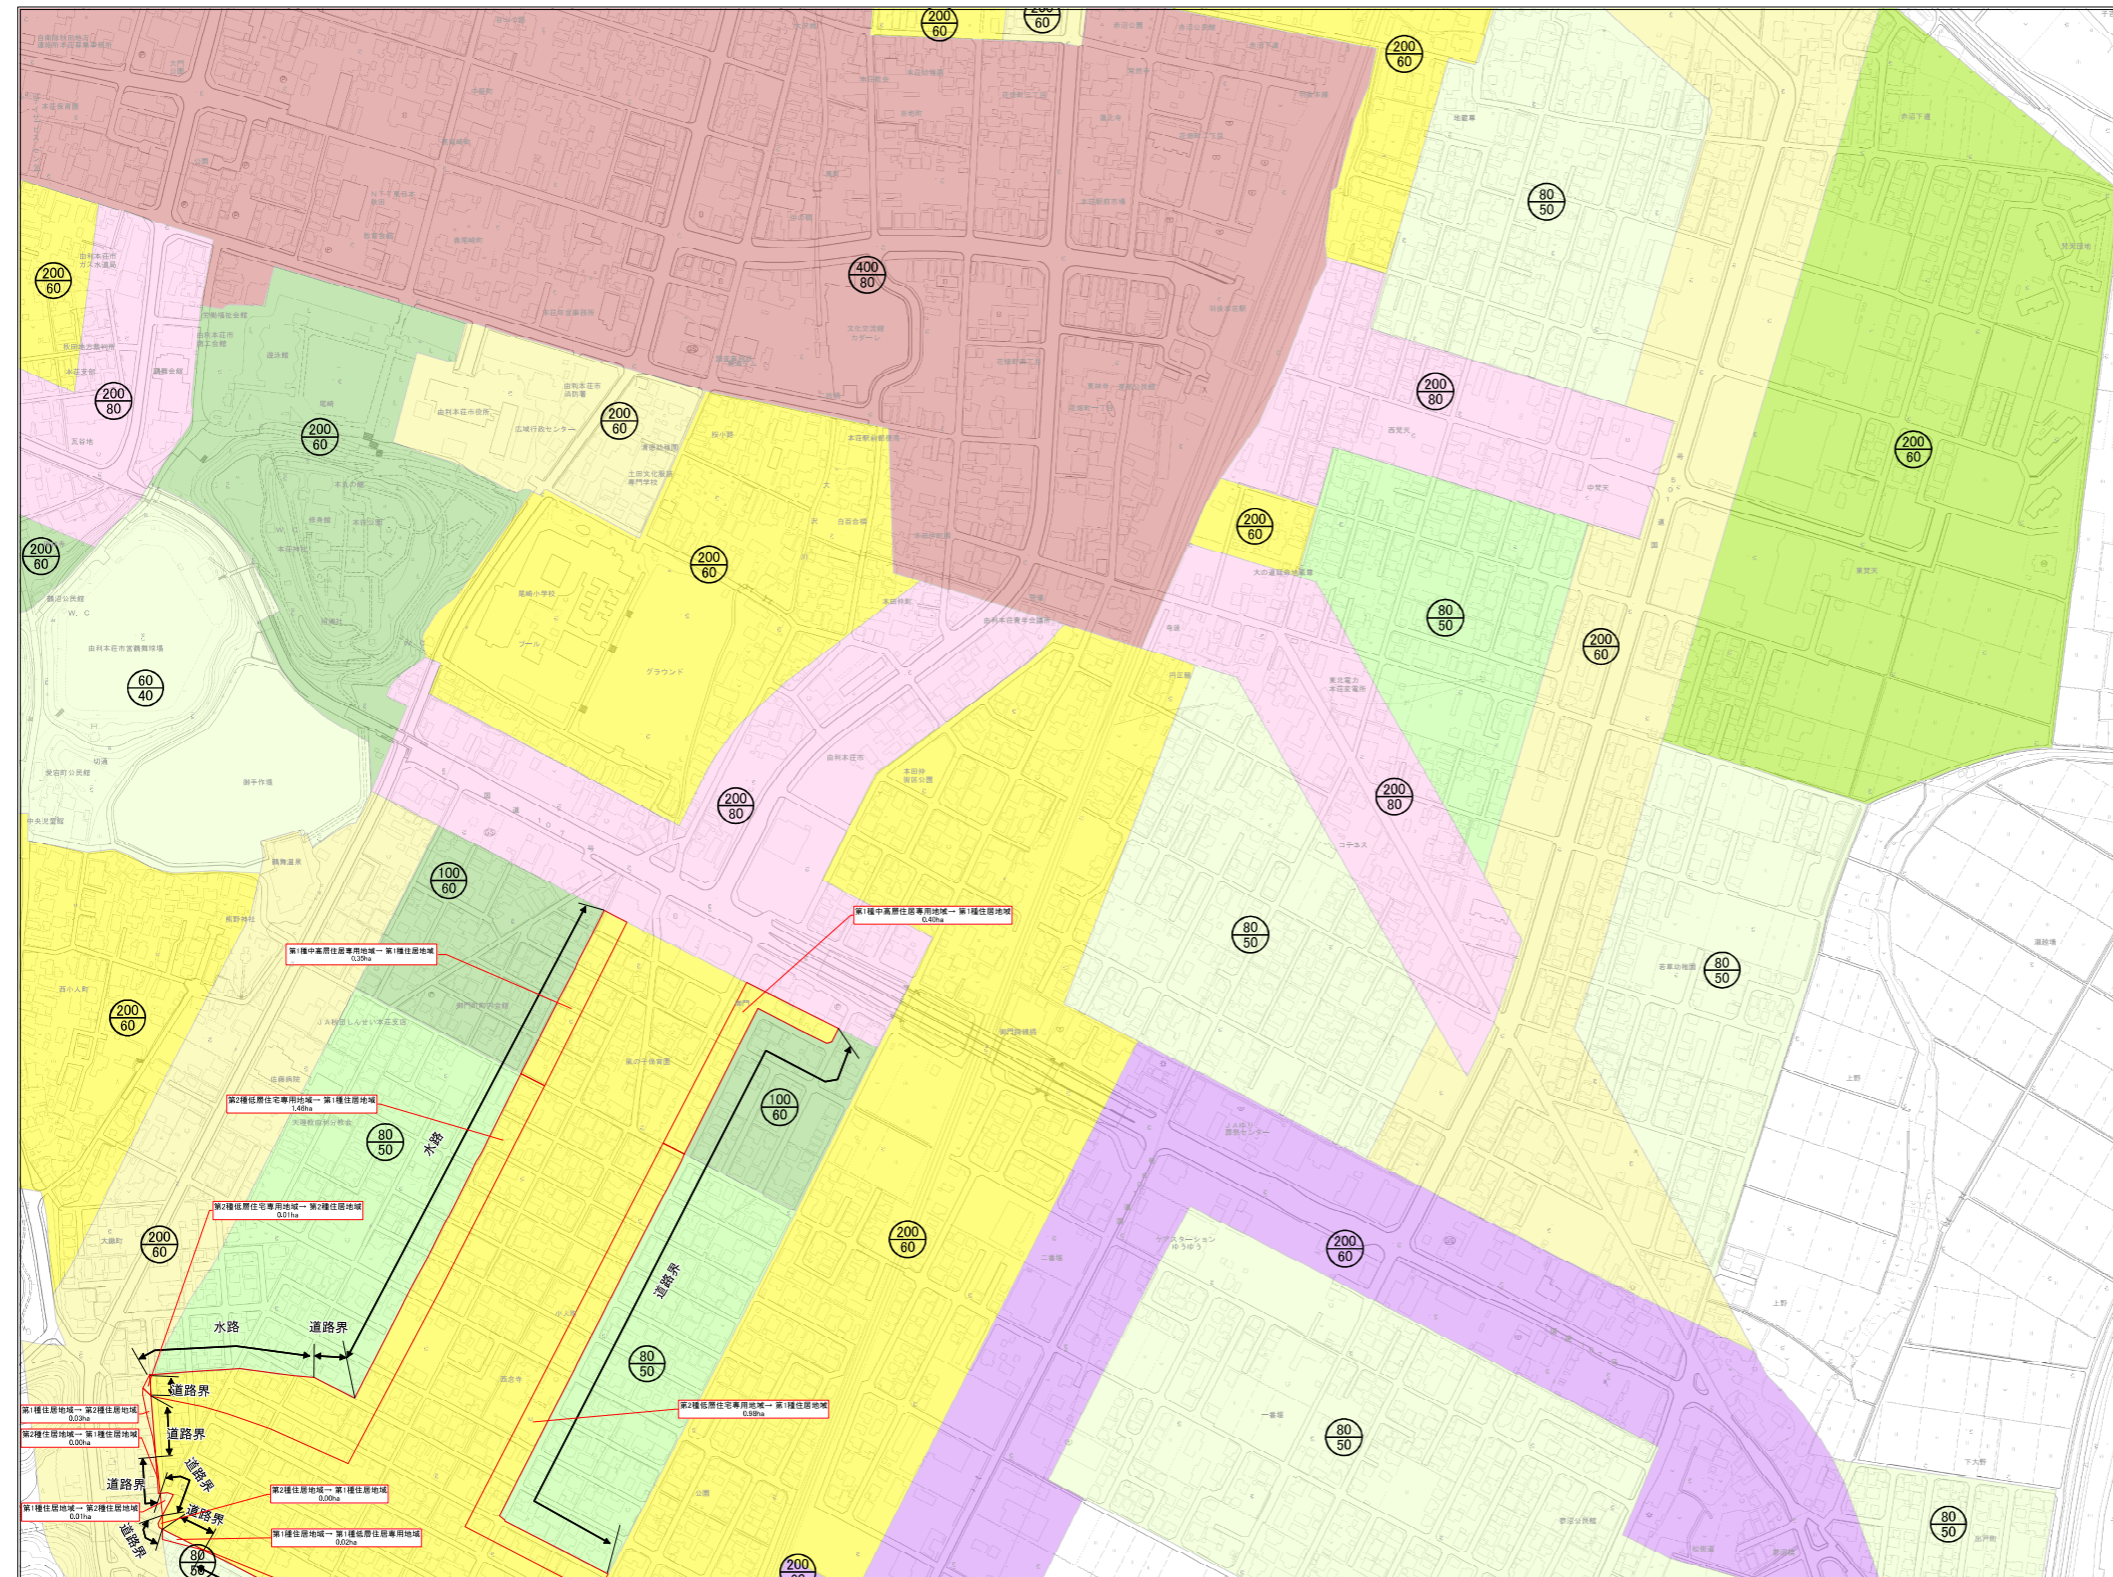

# 由利本莊都市計画 用途地域変更計画図 ( 8 / 12 )

0 40 80 160 240 320 400 m  
1/2,500

**凡例**  
用途地域変更箇所

- 用途地域**
- 第1種低層住居専用地域
  - 第2種低層住居専用地域
  - 第1種中高層住居専用地域
  - 第2種中高層住居専用地域
  - 準住居地域
  - 第1種住居地域
  - 第2種住居地域
  - 近隣商業地域
  - 商業地域
  - 準工業地域
  - 工業地域