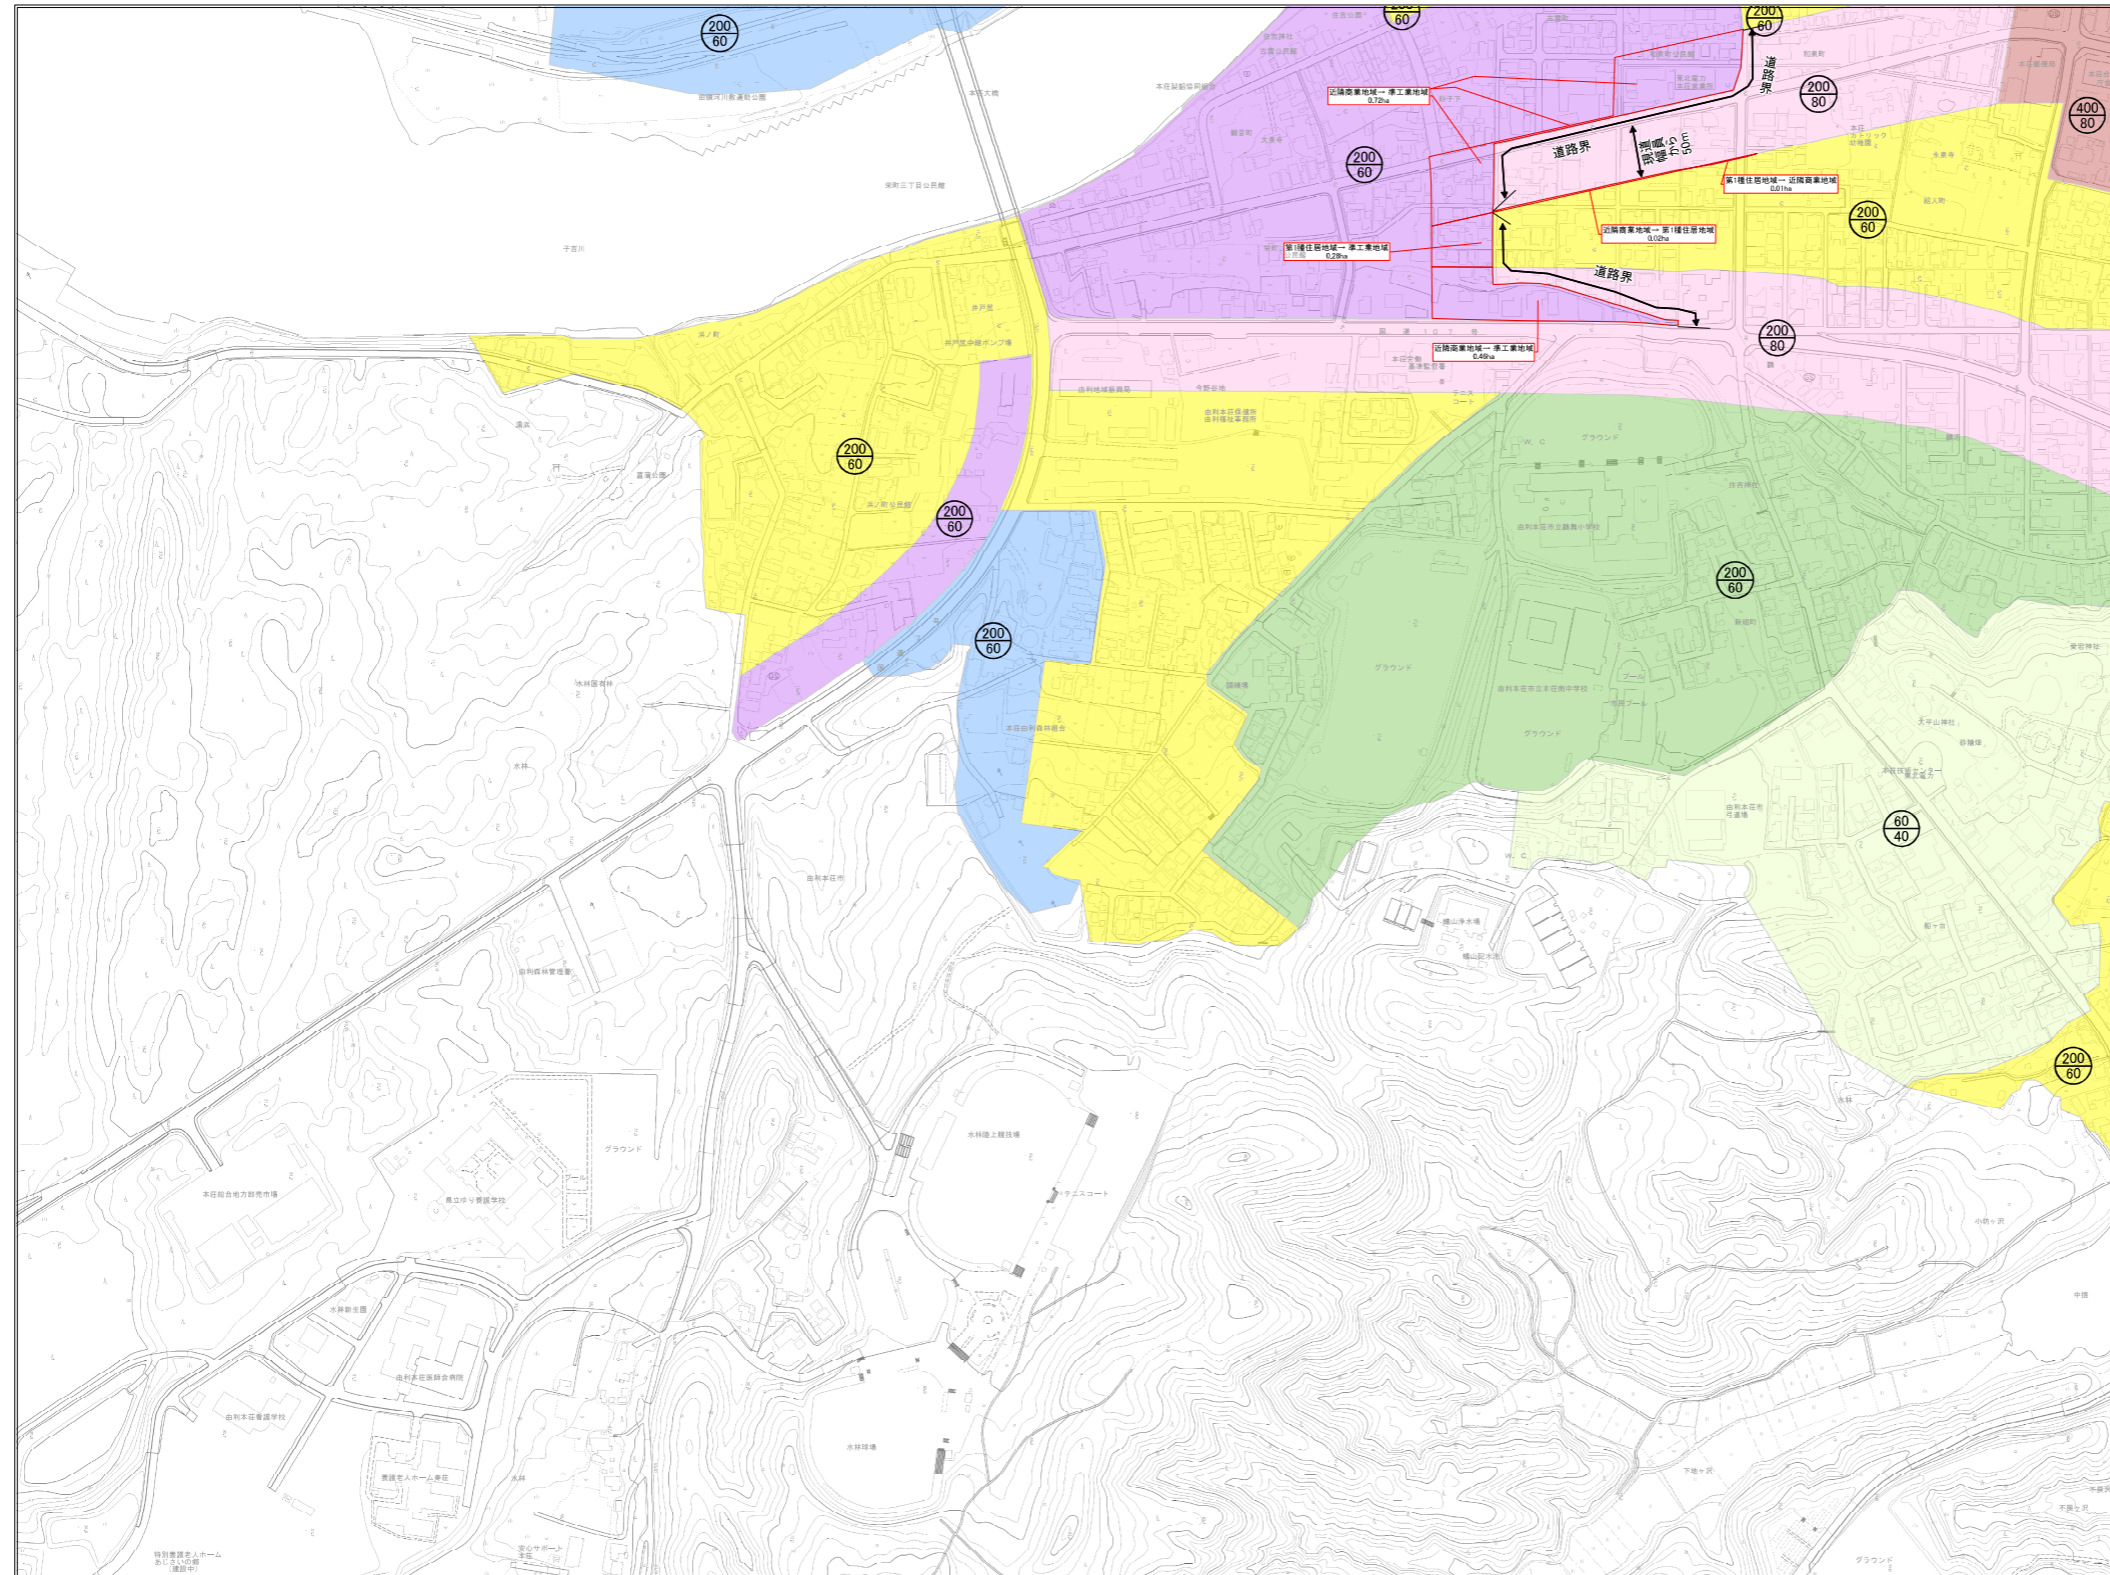

由利本荘都市計画 用途地域変更計画図 (7 / 12)

凡例
 用途地域変更箇所

- 用途地域
- 第1種低層住居専用地域
 - 第2種低層住居専用地域
 - 第1種中高層住居専用地域
 - 第2種中高層住居専用地域
 - 準住居地域
 - 第1種住居地域
 - 第2種住居地域
 - 近隣商業地域
 - 商業地域
 - 準工業地域
 - 工業地域

0 40 80 160 240 320 400 m

1/2,500