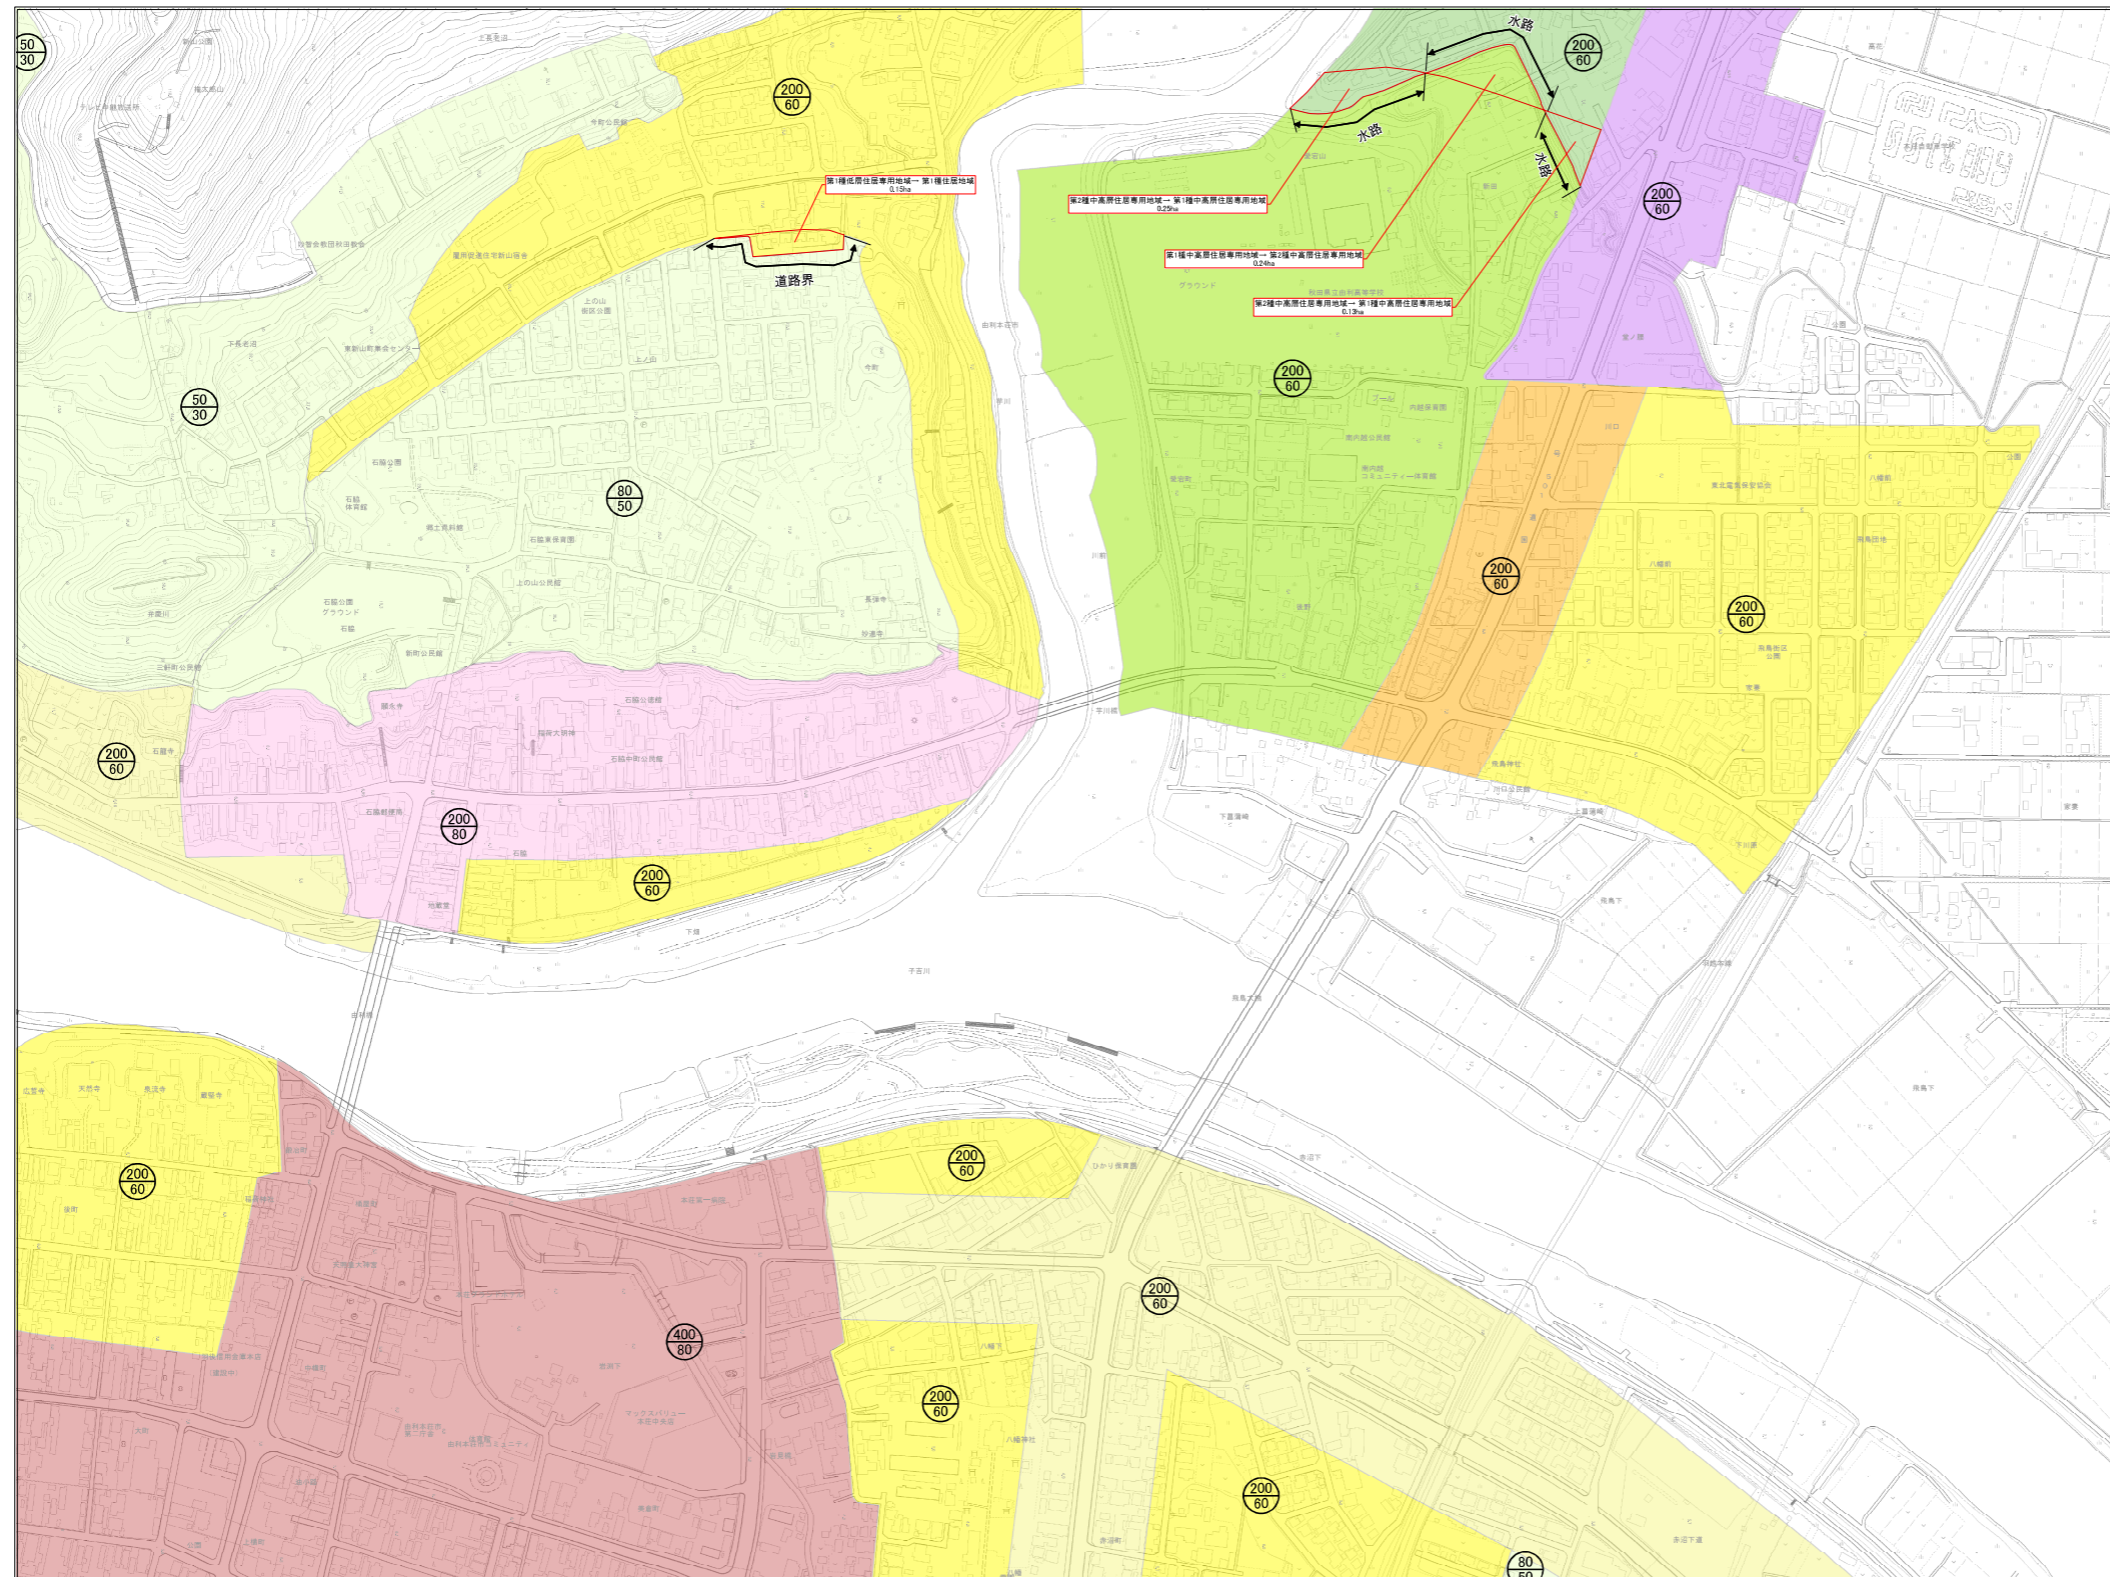

由利本荘都市計画 用途地域変更計画図 (6 / 12)

凡例
 用途地域変更箇所

- 用途地域
- 第1種低層住居専用地域
 - 第2種低層住居専用地域
 - 第1種中高層住居専用地域
 - 第2種中高層住居専用地域
 - 準住居地域
 - 第1種住居地域
 - 第2種住居地域
 - 近隣商業地域
 - 商業地域
 - 準工業地域
 - 工業地域

0 40 80 160 240 320 400 m

1/2,500