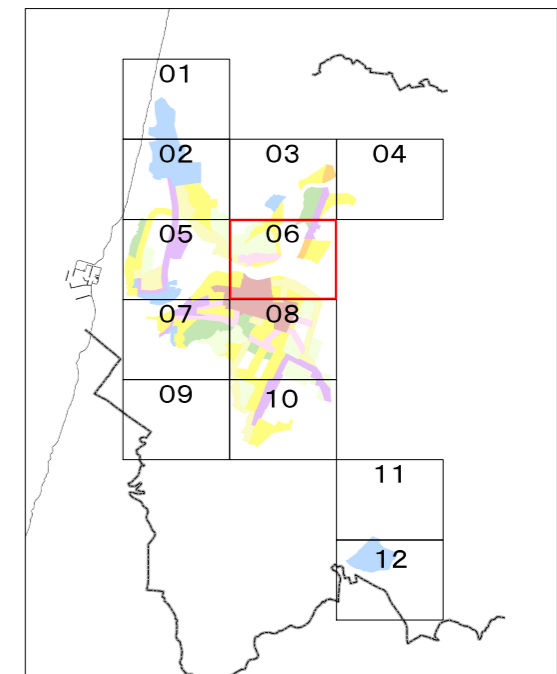

由利本荘都市計画 用途地域変更計画図 (6 / 12)

凡例
 用途地域変更箇所

- 用途地域
- 第1種低層住居専用地域
 - 第2種低層住居専用地域
 - 第1種中高層住居専用地域
 - 第2種中高層住居専用地域
 - 準住居地域
 - 第1種住居地域
 - 第2種住居地域
 - 近隣商業地域
 - 商業地域
 - 準工業地域
 - 工業地域

0 40 80 160 240 320 400 m

1/2,500