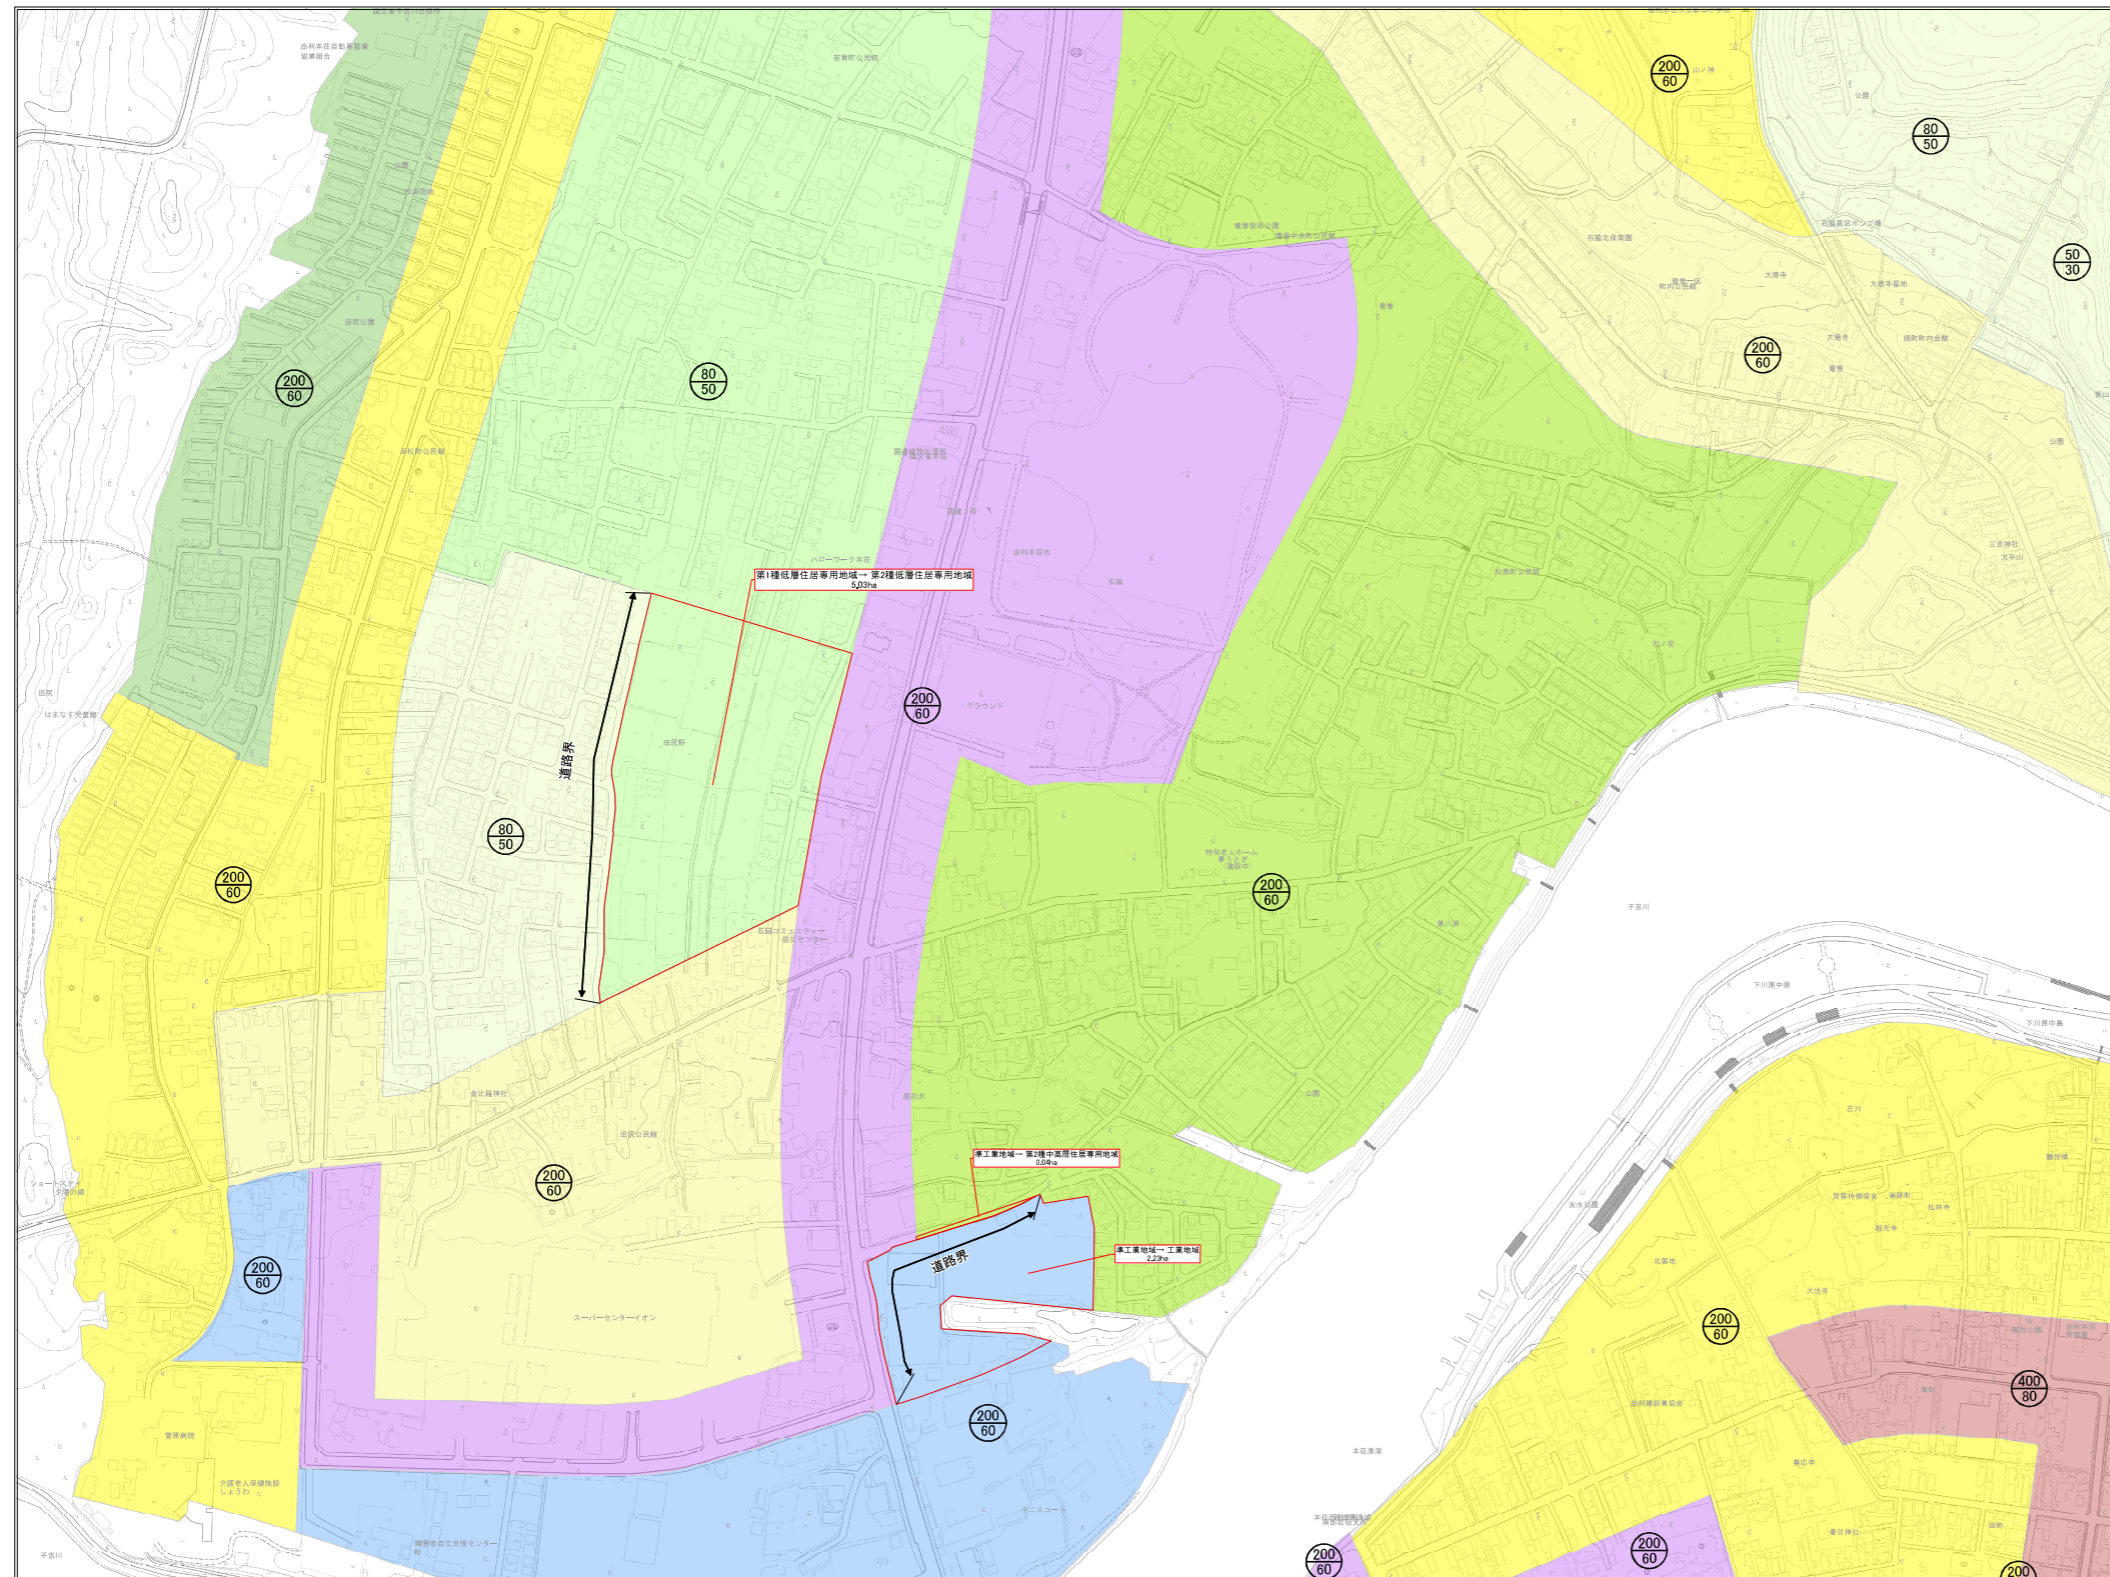

由利本荘都市計画 用途地域変更計画図 (5 / 12)

凡例
 用途地域変更箇所

- 用途地域
- 第1種低層住居専用地域
 - 第2種低層住居専用地域
 - 第1種中高層住居専用地域
 - 第2種中高層住居専用地域
 - 準住居地域
 - 第1種住居地域
 - 第2種住居地域
 - 近隣商業地域
 - 商業地域
 - 準工業地域
 - 工業地域

0 40 80 160 240 320 400 m

1/2,500