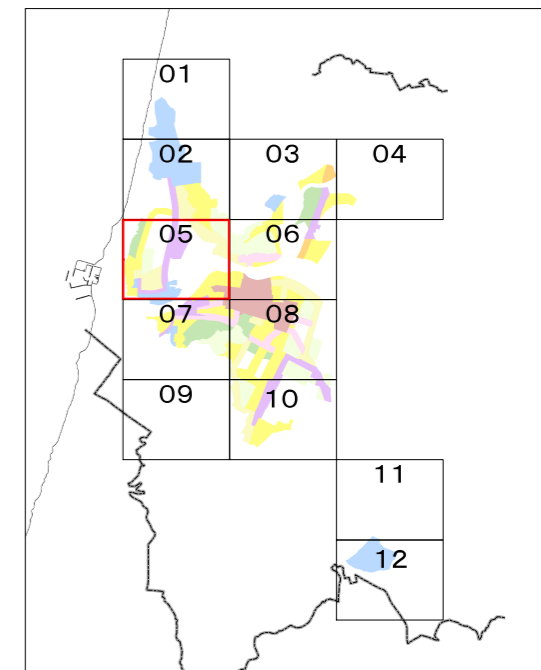

由利本荘都市計画 用途地域変更計画図 (5 / 12)

凡例
 用途地域変更箇所

- 用途地域
- 第1種低層住居専用地域
 - 第2種低層住居専用地域
 - 第1種中高層住居専用地域
 - 第2種中高層住居専用地域
 - 準住居地域
 - 第1種住居地域
 - 第2種住居地域
 - 近隣商業地域
 - 商業地域
 - 準工業地域
 - 工業地域

0 40 80 160 240 320 400 m

1/2,500