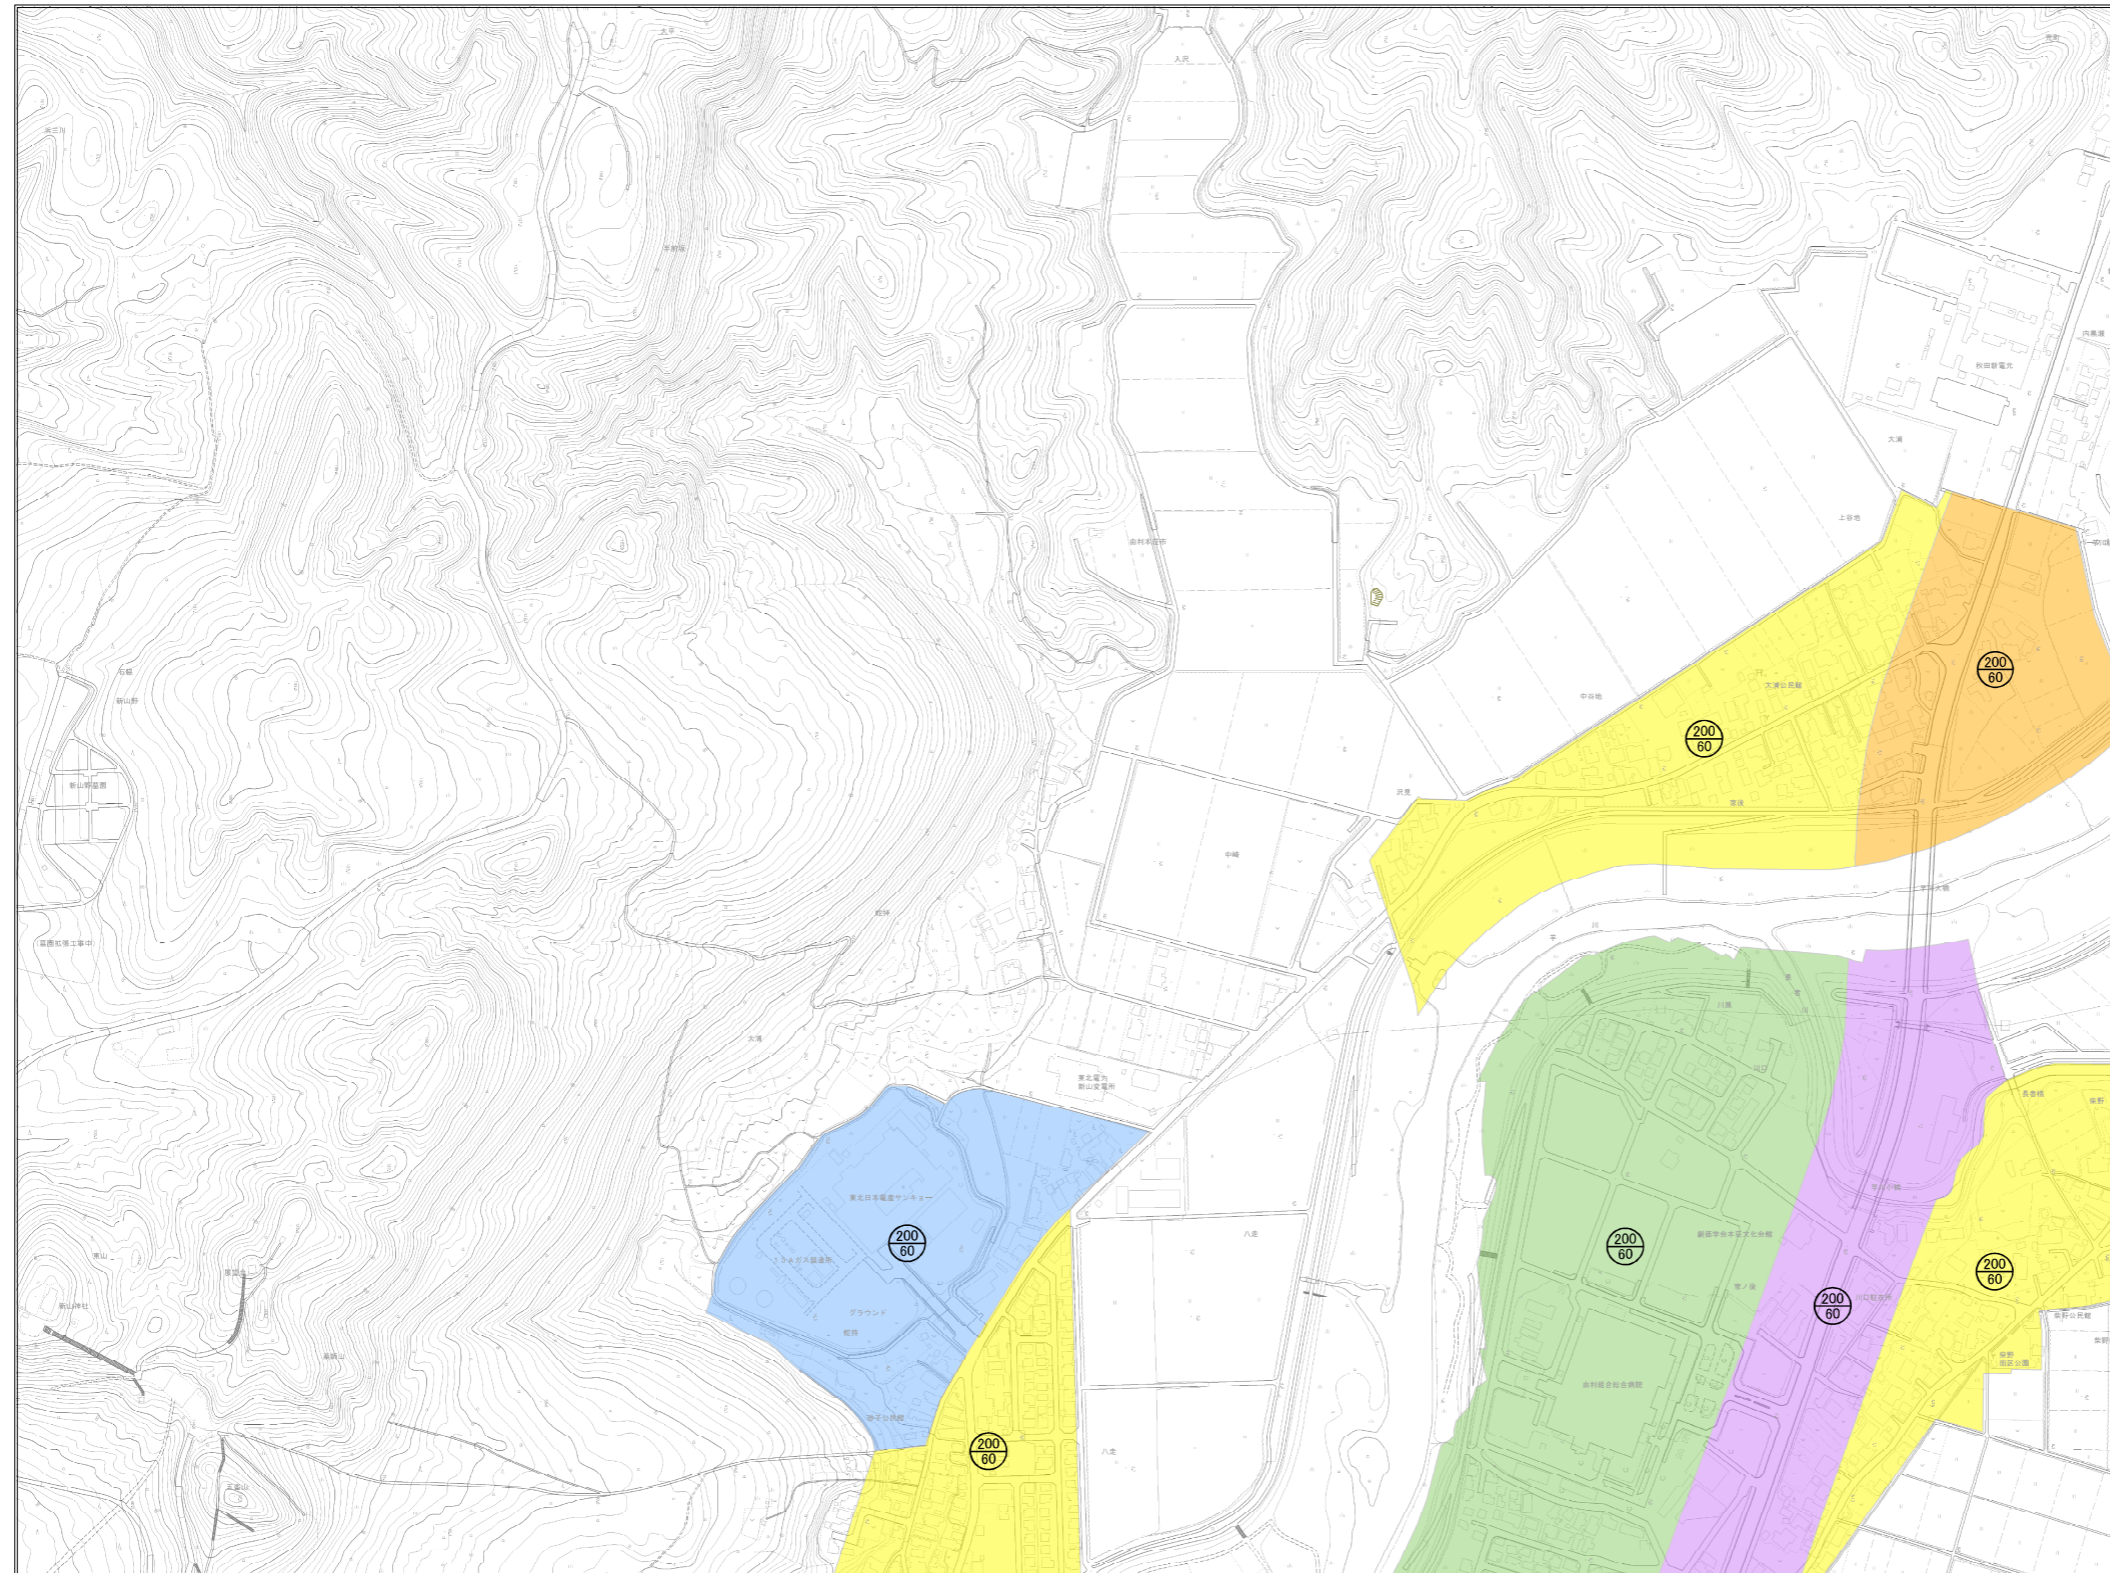

由利本荘都市計画 用途地域変更計画図 (3 / 12)

凡例
 用途地域変更箇所

- 用途地域
- 第1種低層住居専用地域
 - 第2種低層住居専用地域
 - 第1種中高層住居専用地域
 - 第2種中高層住居専用地域
 - 準住居地域
 - 第1種住居地域
 - 第2種住居地域
 - 近隣商業地域
 - 商業地域
 - 準工業地域
 - 工業地域

0 40 80 160 240 320 400 m

1/2,500