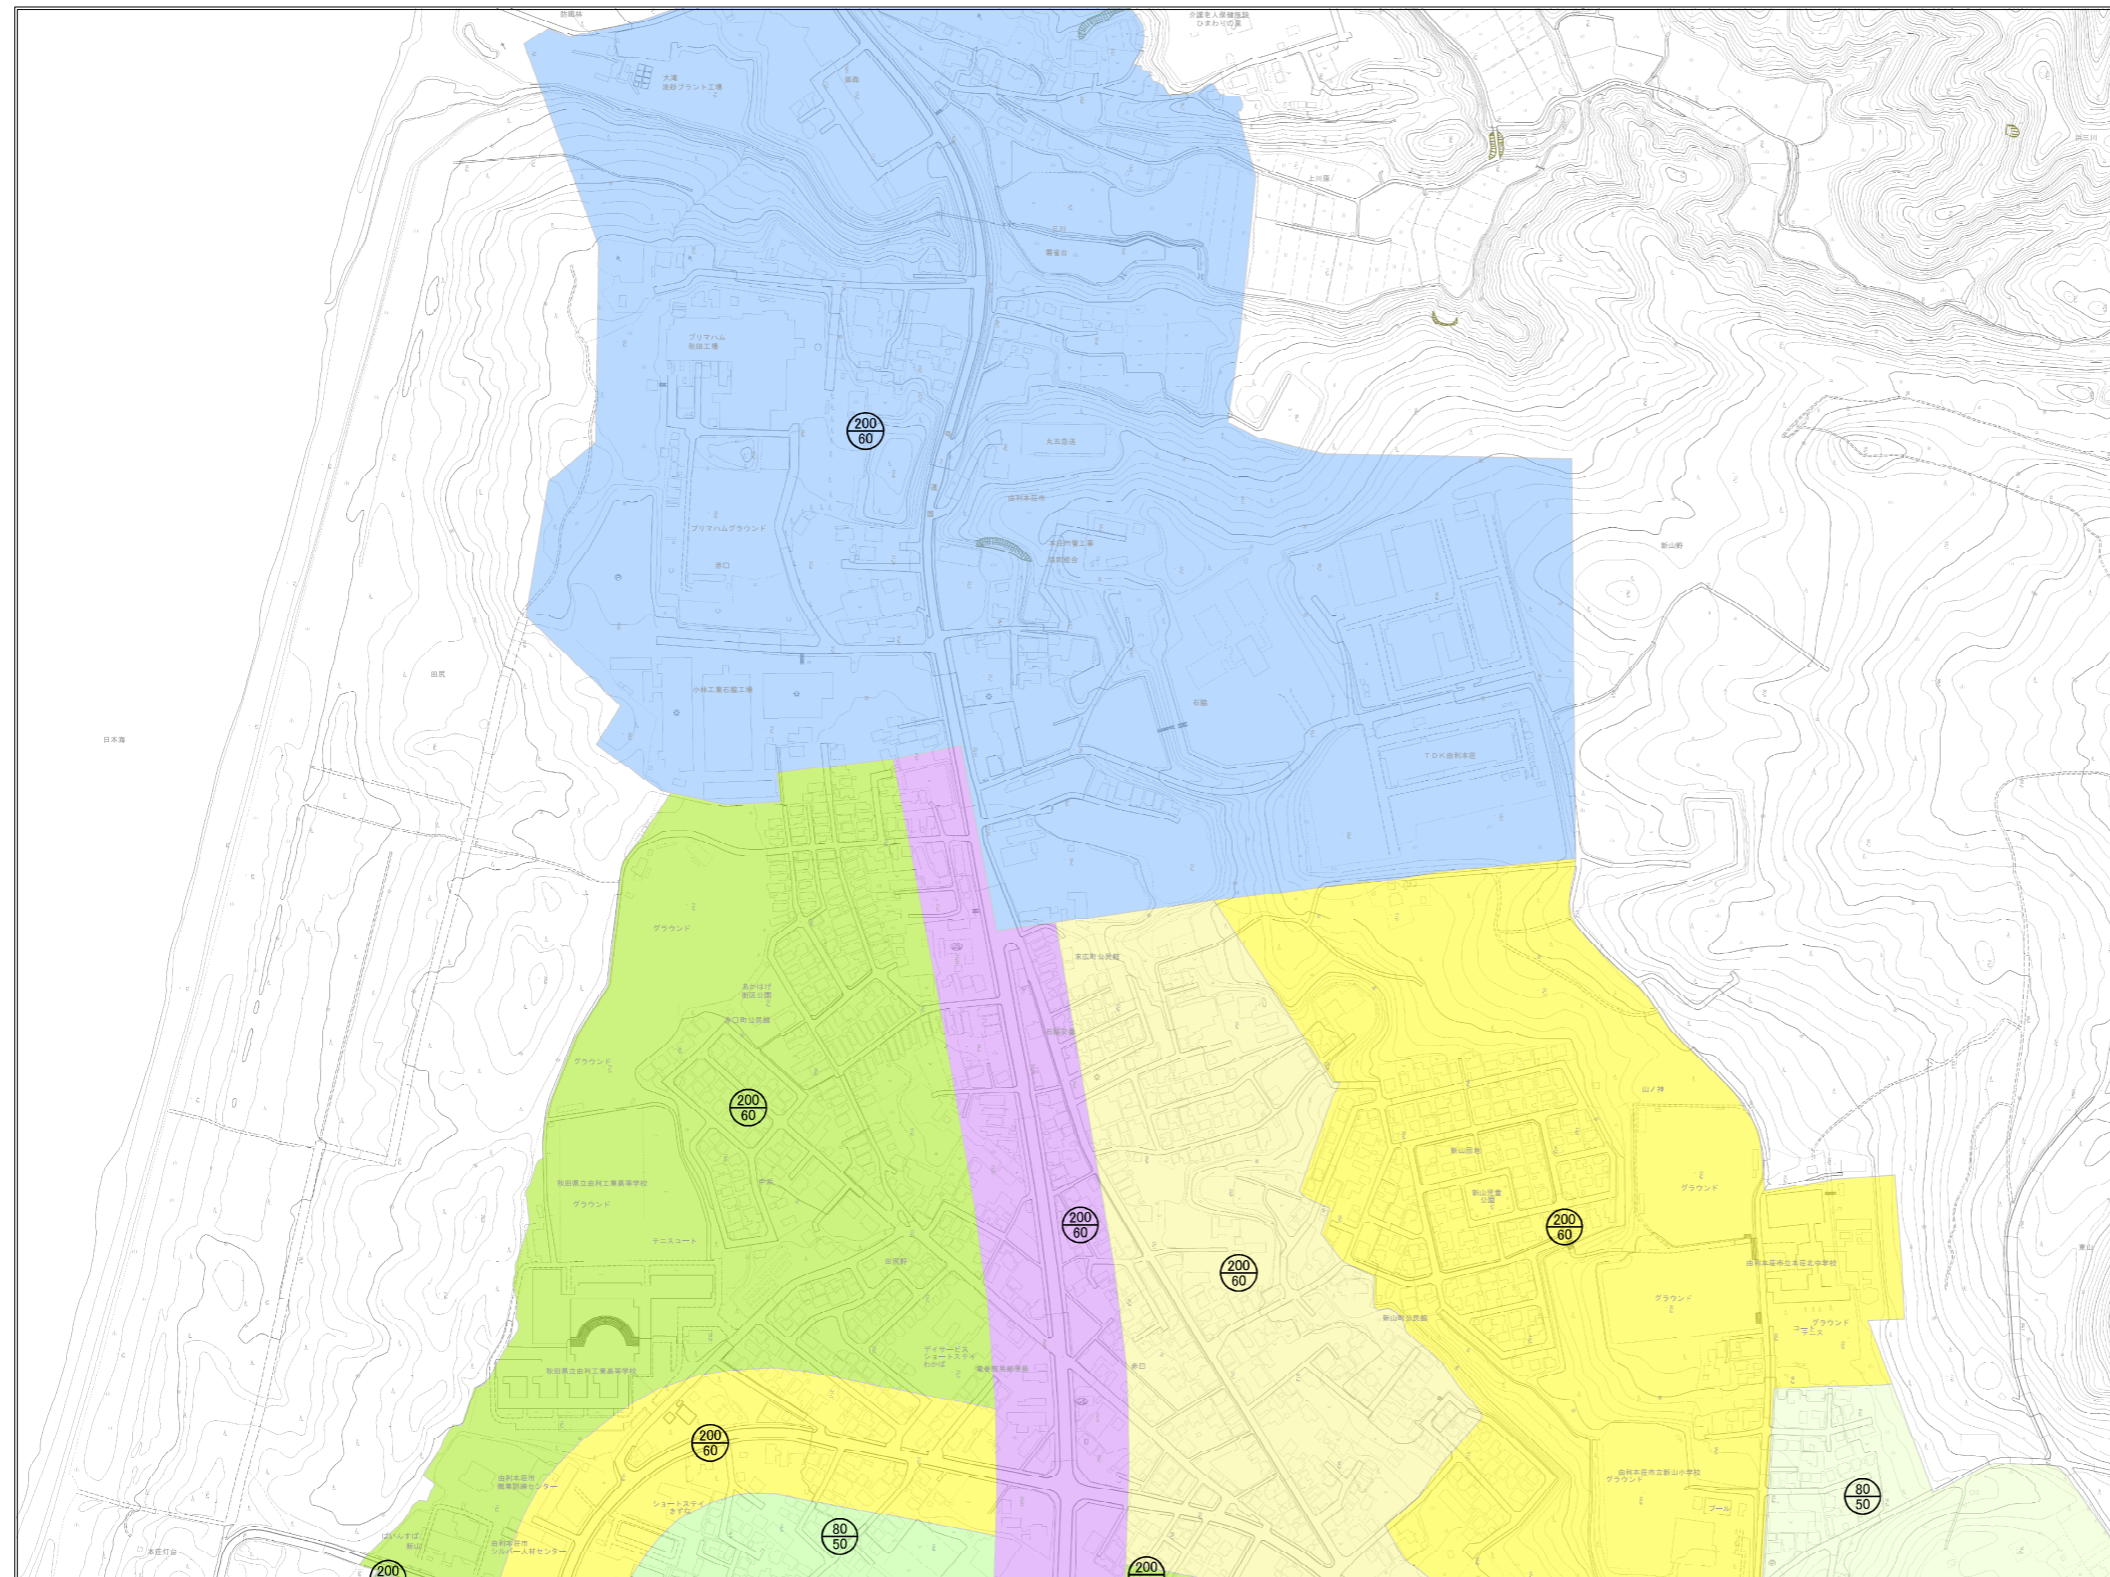

由利本荘都市計画 用途地域変更計画図 (2 / 12)

凡例
 用途地域変更箇所

- 用途地域**
- 第1種低層住居専用地域
 - 第2種低層住居専用地域
 - 第1種中高層住居専用地域
 - 第2種中高層住居専用地域
 - 準住居地域
 - 第1種住居地域
 - 第2種住居地域
 - 近隣商業地域
 - 商業地域
 - 準工業地域
 - 工業地域

0 40 80 160 240 320 400 m

1/2,500