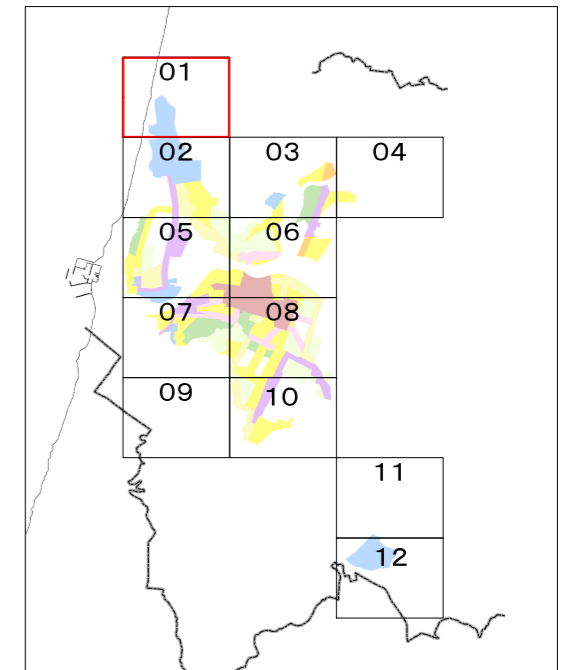

由利本荘都市計画 用途地域変更計画図 (1 / 12)

凡例
 用途地域変更箇所

- 用途地域
- 第1種低層住居専用地域
 - 第2種低層住居専用地域
 - 第1種中高層住居専用地域
 - 第2種中高層住居専用地域
 - 準住居地域
 - 第1種住居地域
 - 第2種住居地域
 - 近隣商業地域
 - 商業地域
 - 準工業地域
 - 工業地域

0 40 80 160 240 320 400 m

1/2,500