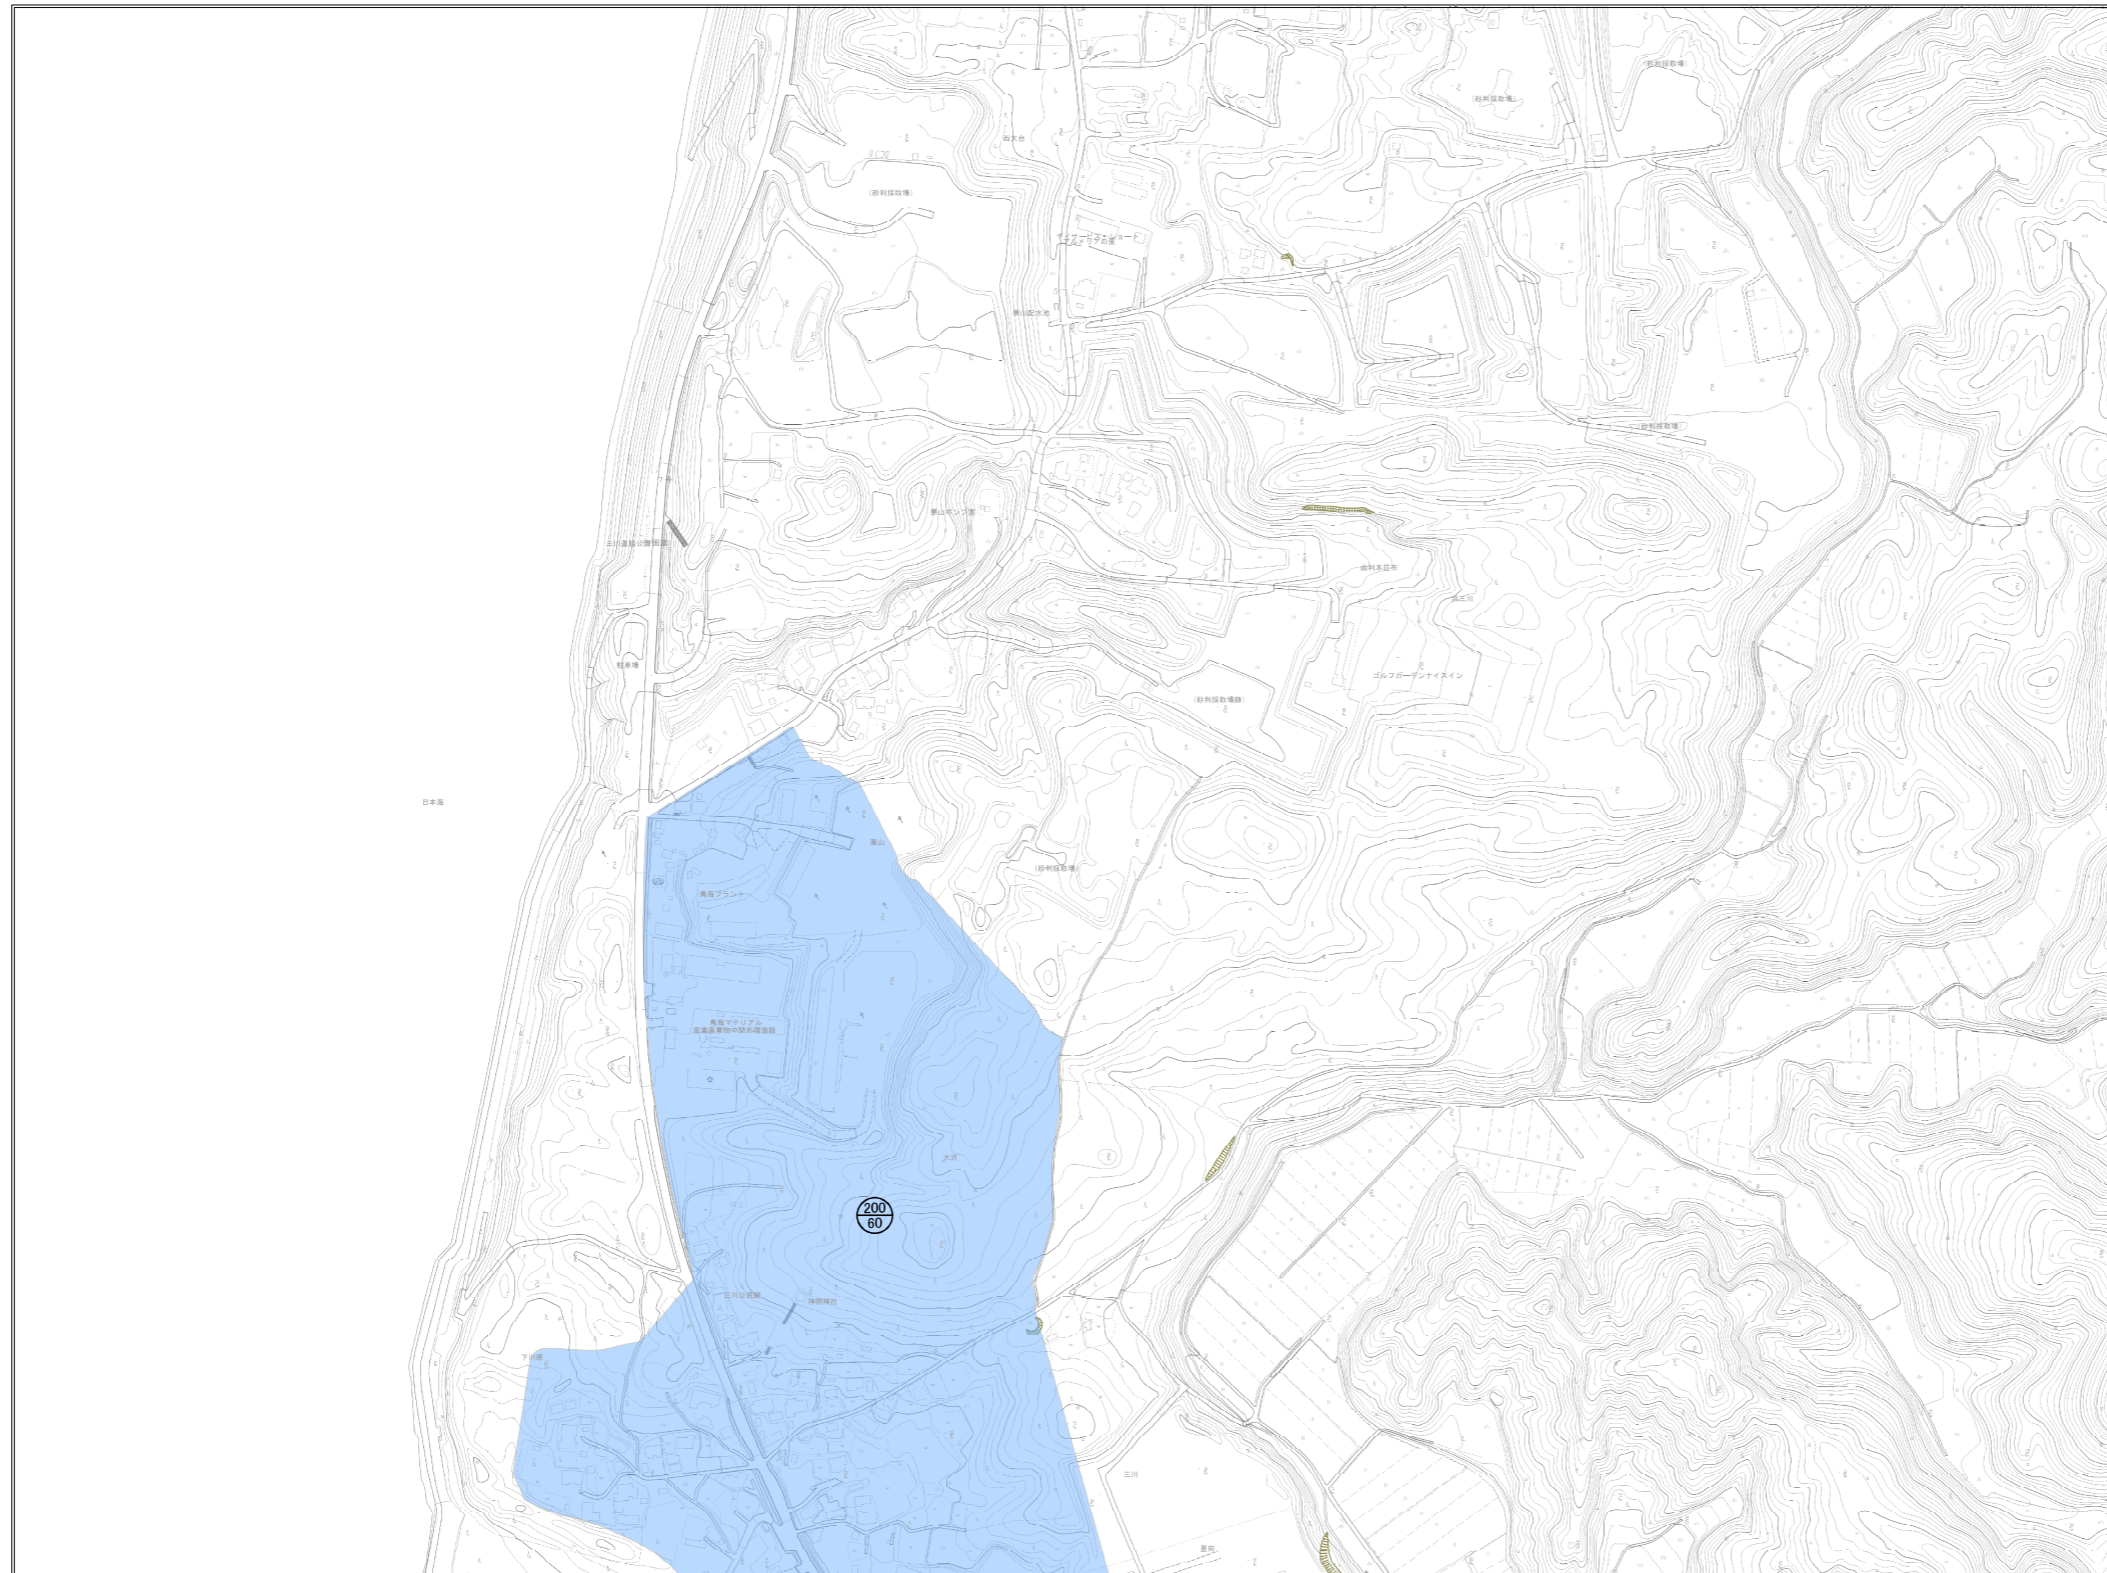

由利本荘都市計画 用途地域変更計画図 (1 / 12)

凡例
 用途地域変更箇所

- 用途地域
- 第1種低層住居専用地域
 - 第2種低層住居専用地域
 - 第1種中高層住居専用地域
 - 第2種中高層住居専用地域
 - 準住居地域
 - 第1種住居地域
 - 第2種住居地域
 - 近隣商業地域
 - 商業地域
 - 準工業地域
 - 工業地域

0 40 80 160 240 320 400 m

1/2,500