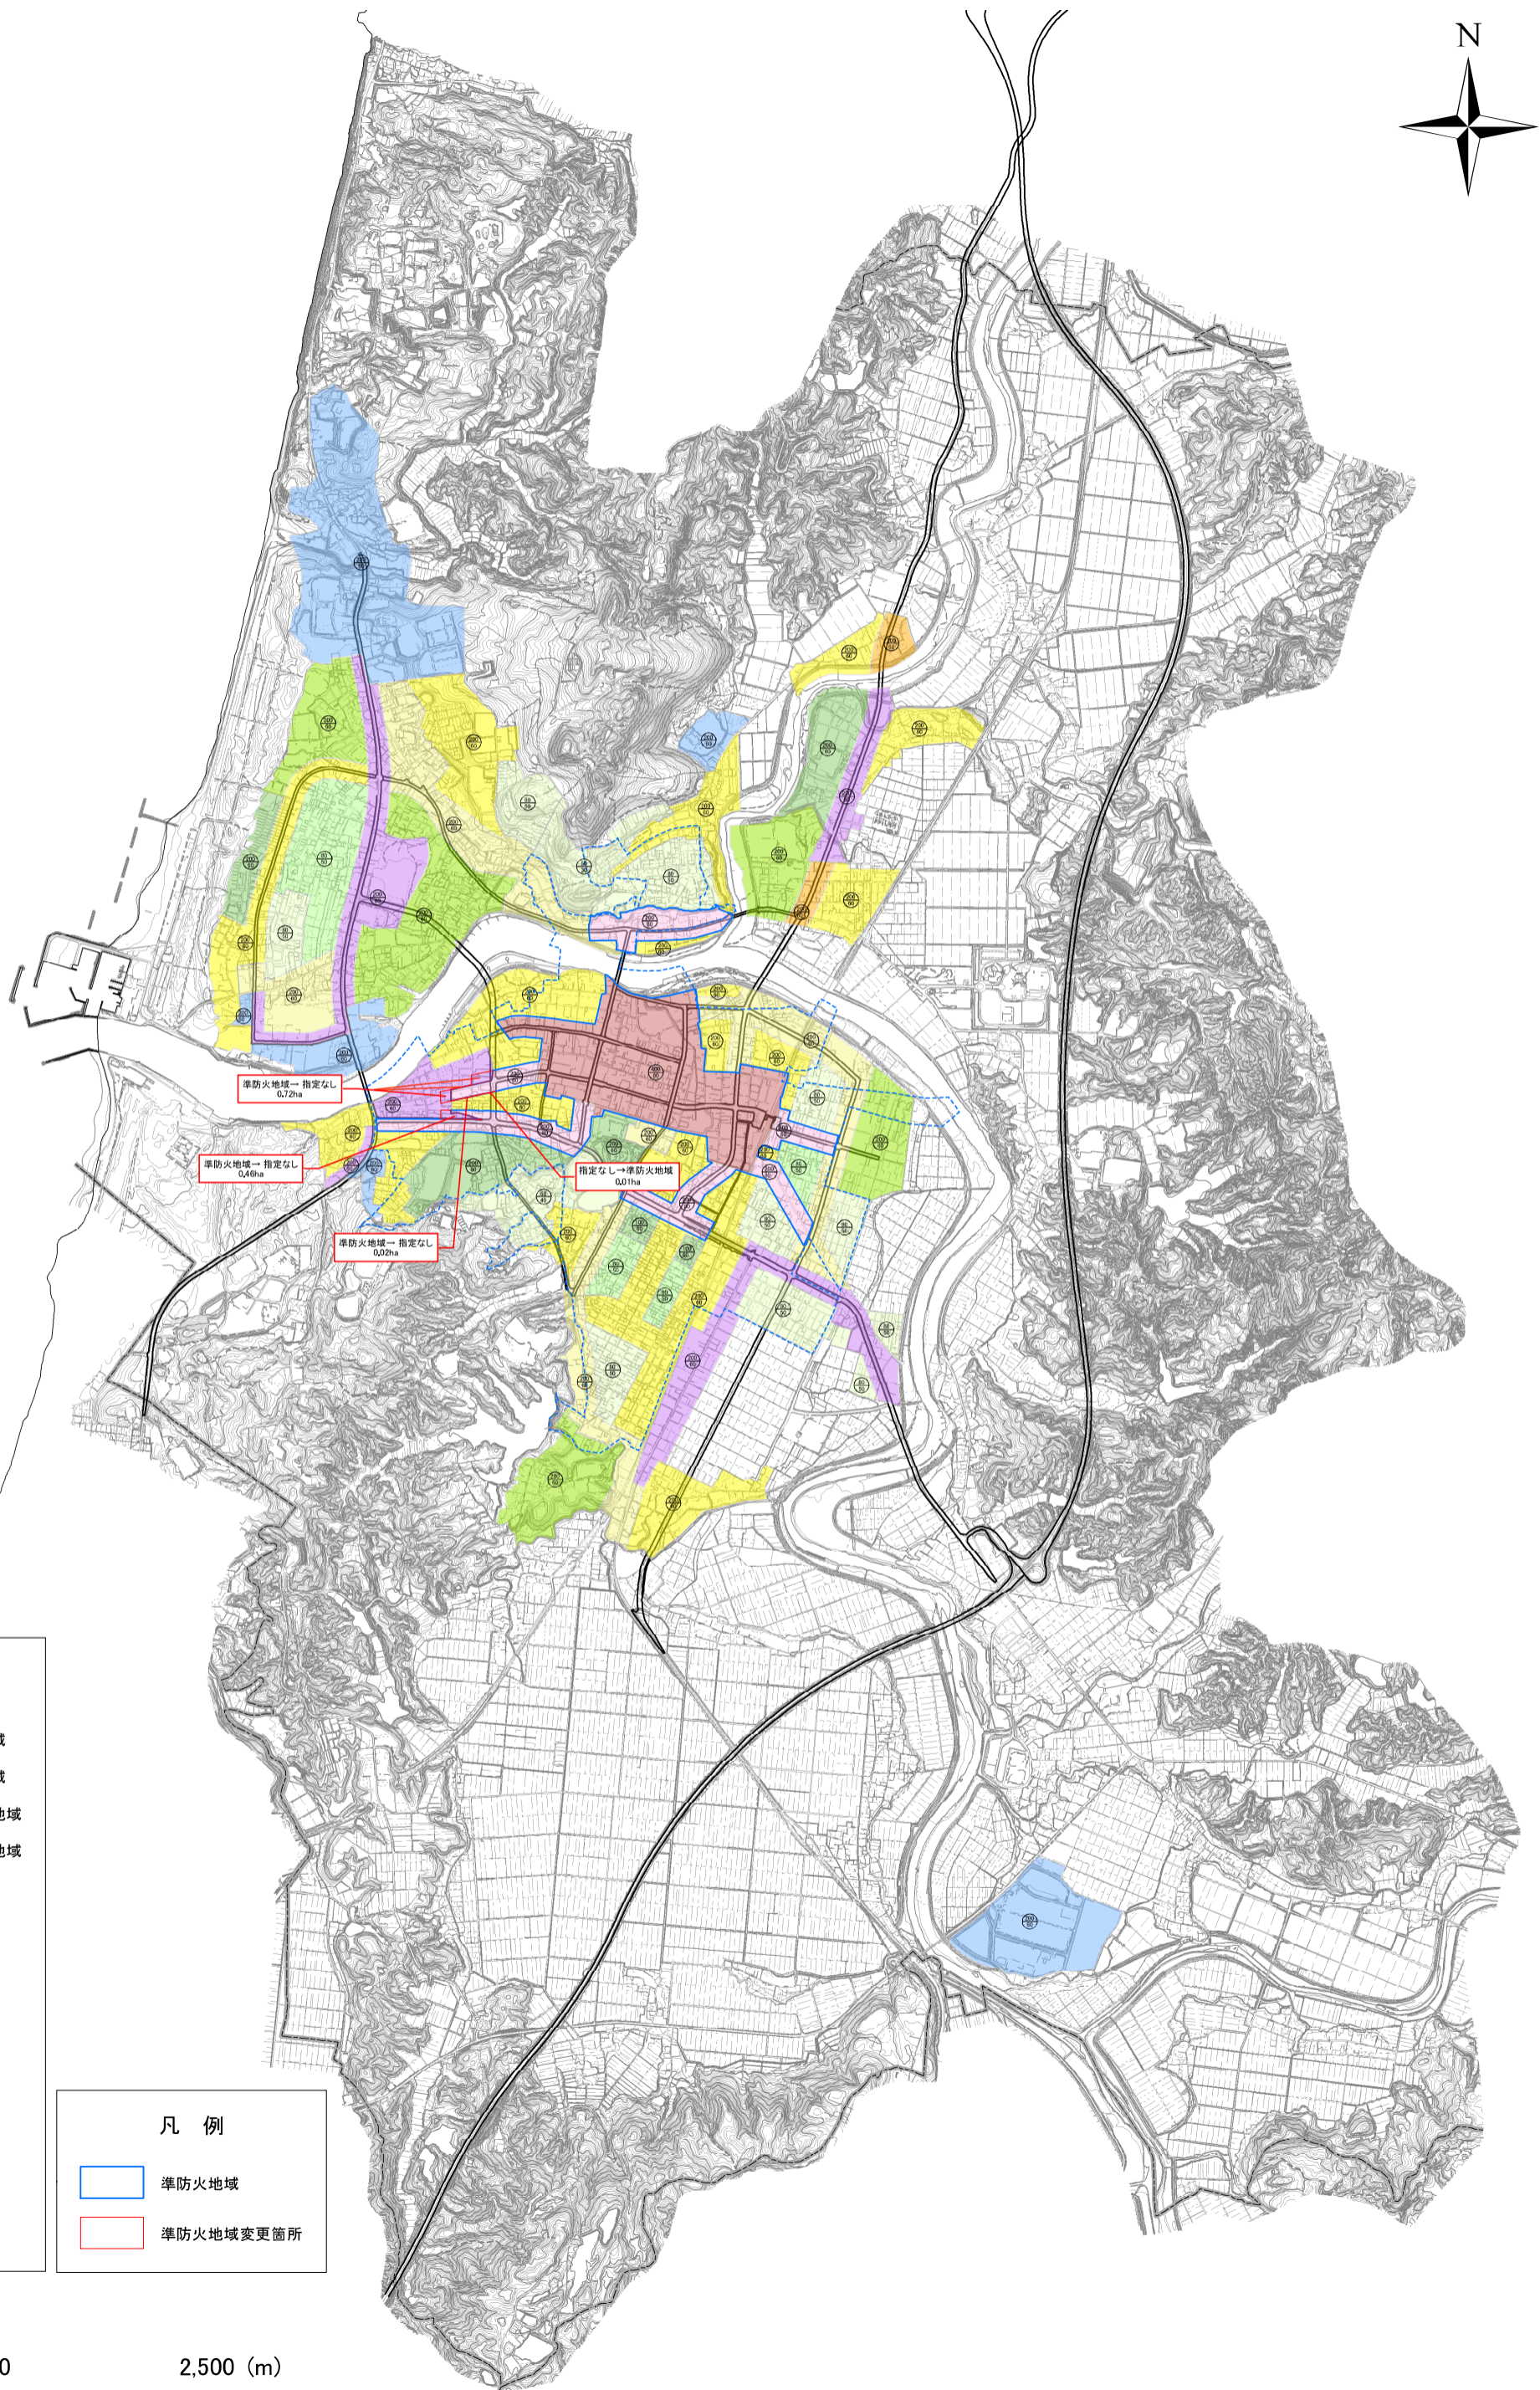

由利本荘都市計画 準防火地域変更計画図
 総括図

凡例

用途地域

- 第1種低層住居専用地域
- 第2種低層住居専用地域
- 第1種中高層住居専用地域
- 第2種中高層住居専用地域
- 準住居地域
- 第1種住居地域
- 第2種住居地域
- 近隣商業地域
- 商業地域
- 準工業地域
- 工業地域

道路

- 都市計画道路
- DID人口集中地区
- H27年度DID

凡例

- 準防火地域
- 準防火地域変更箇所

1:25,000