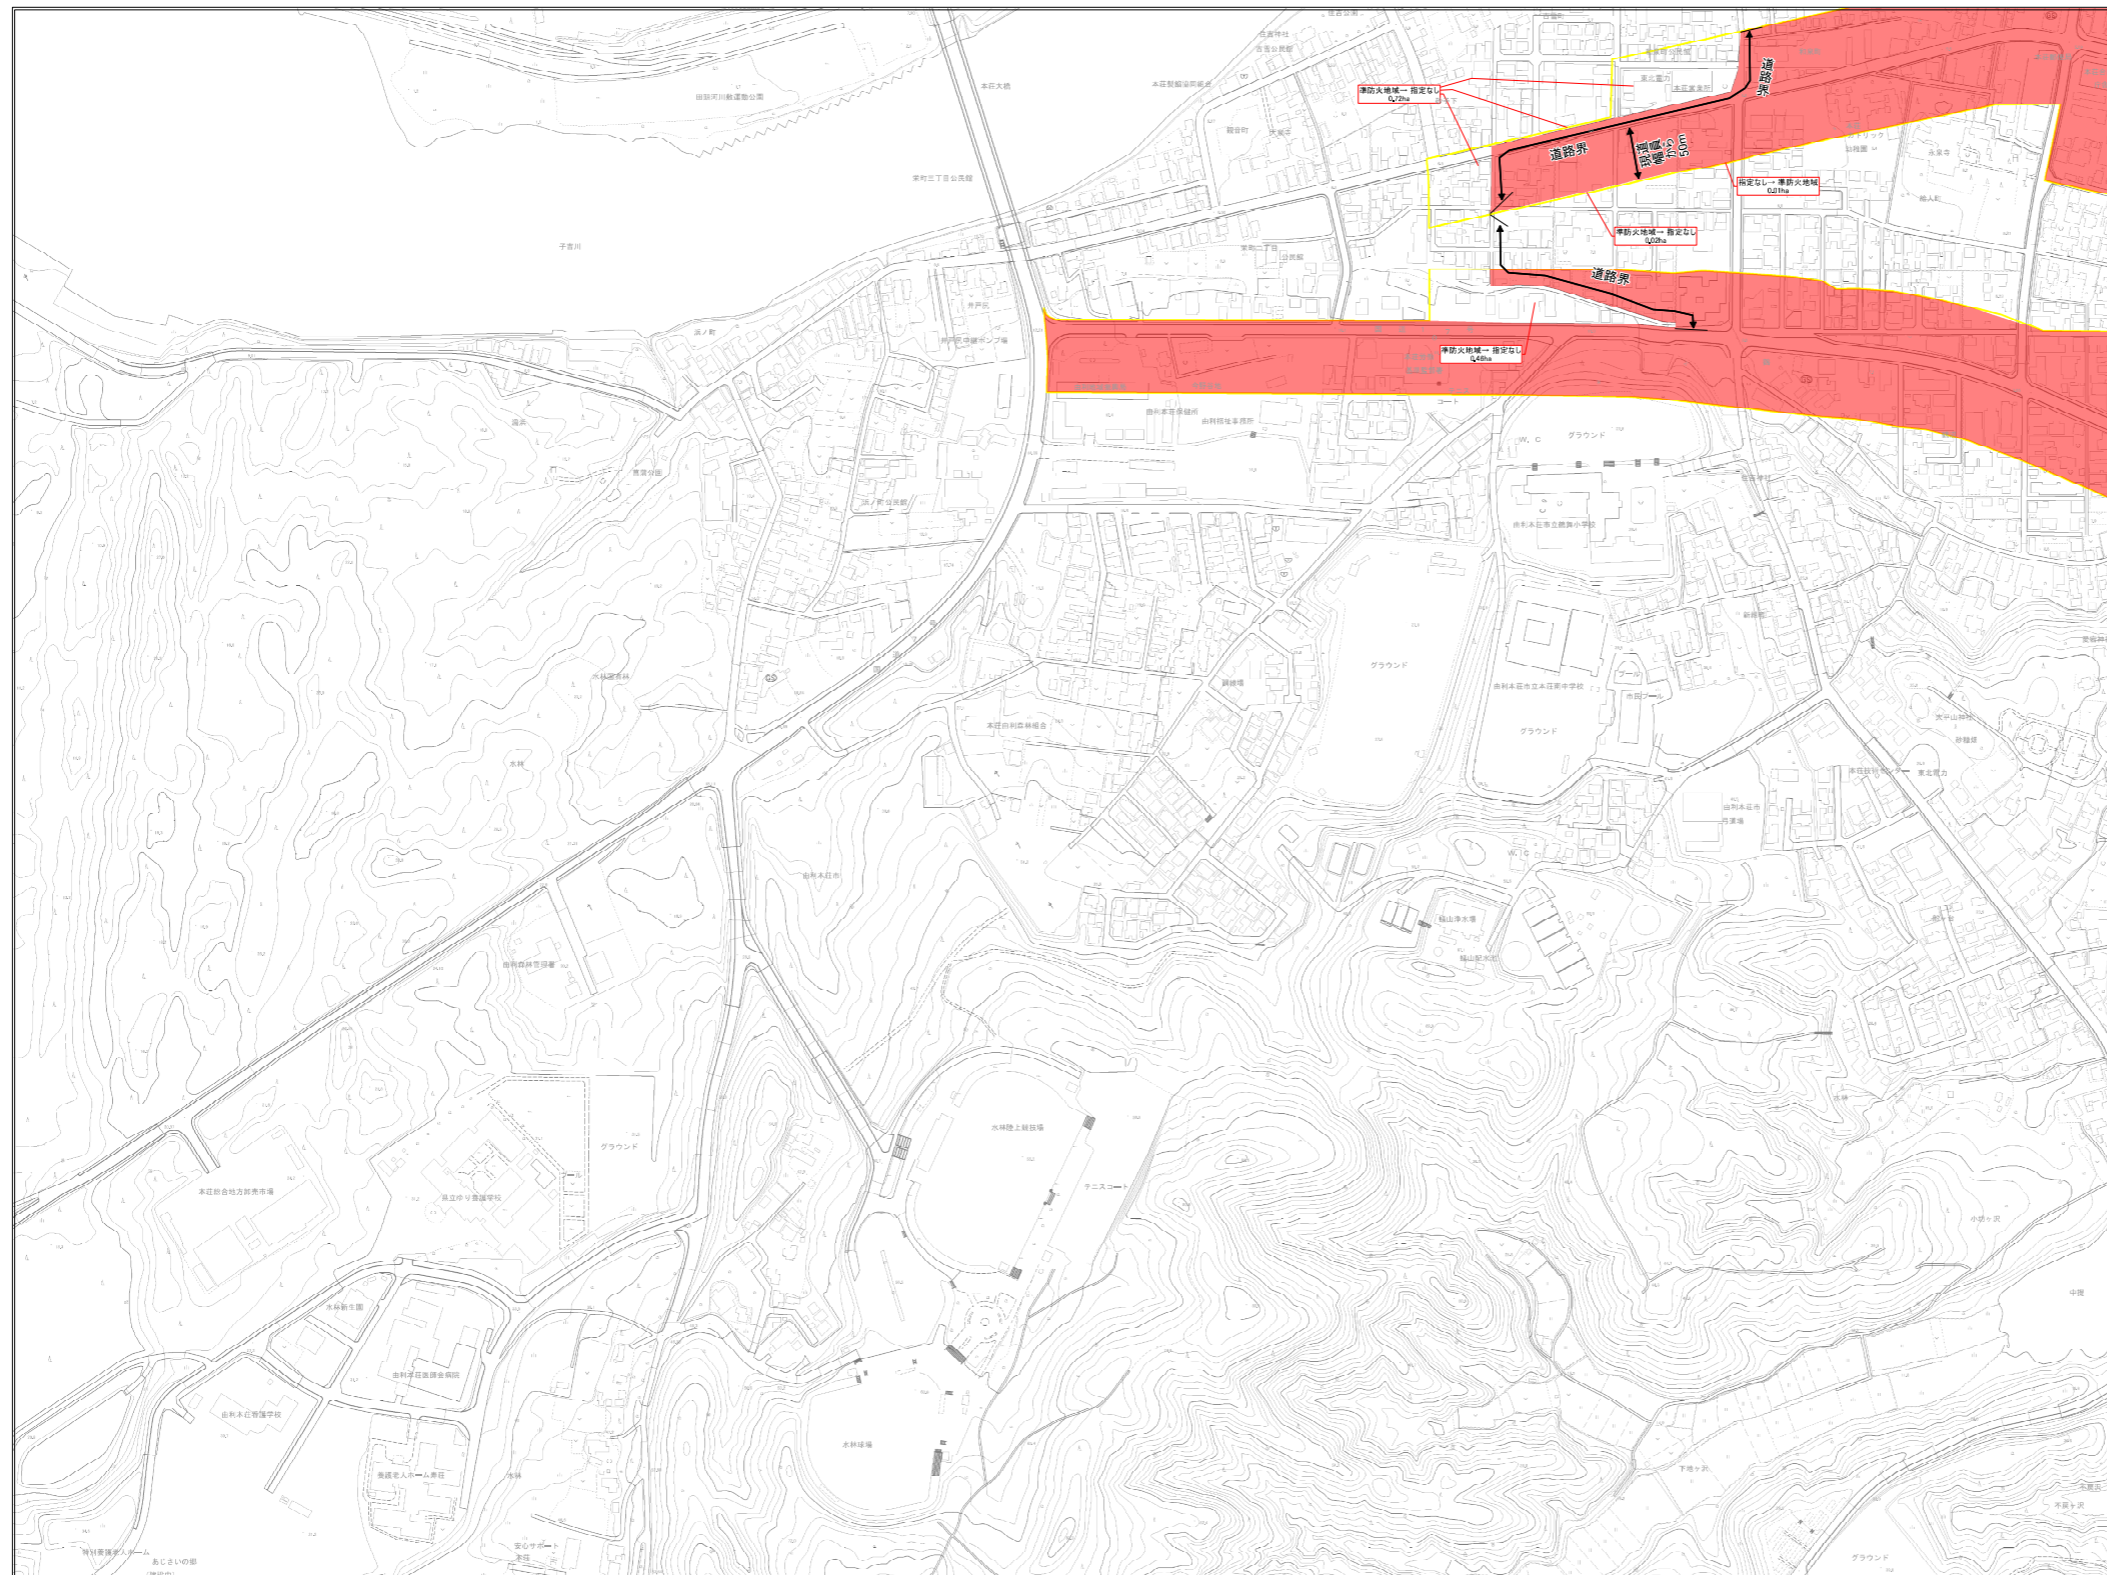

由利本荘都市計画 準防火地域変更計画図

0 40 80 160 240 320 400 m

1/2,500

- 凡例
- 準防火地域変更後
 - 準防火地域変更前