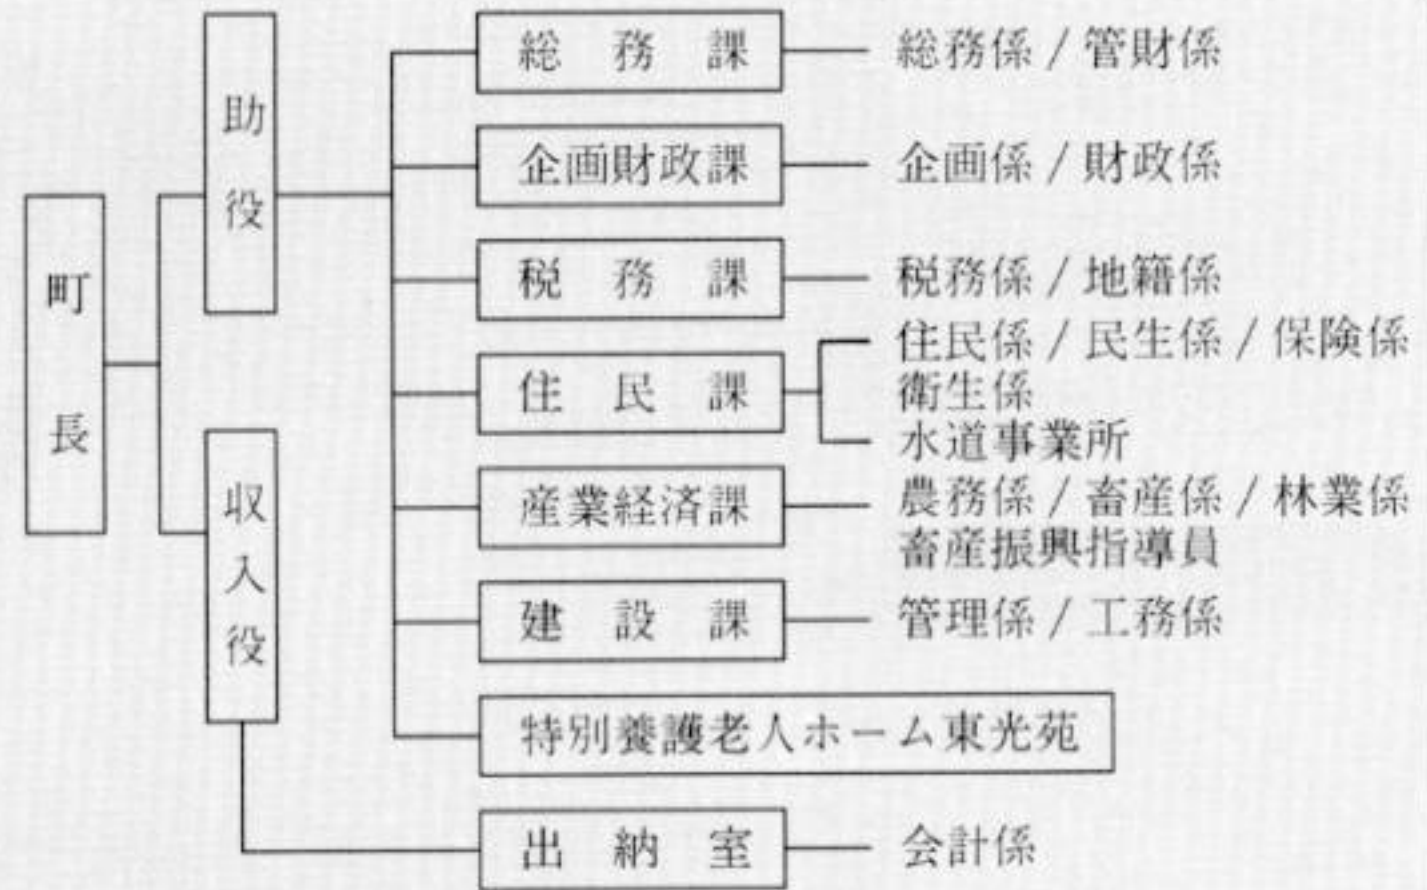

● 町の機構

● 職員数

61・4・1現在

	課長	参事 主幹	係長	主任	技師 主事	その他	計
町長部局	7	2	11	18	6	39	83
議会事務局	1					1	2
教委事務局	1	2		1		12	16
農業委員会				1			1
選挙管理委員会						兼務(1)	(1)
計	9	4	11	20	6	52	102

号外 広報

いかしゆり

昭和61年4月4日東由利町役場総務課発行

- 看護婦 大庭満寿子
- 准看護婦 畠山生子
- 栄養士 小野広子
- 介護員 畠山楸、小松恵治、小野啓二郎、高橋つた子、小野寺貞子、阿部市男、畠山孝、加藤郁子、梅津和彦、小松博、渡辺祥一、遠藤まゆみ、長谷山友子、阿部豪
- 調理員 佐藤則子、嶽石真紀子、浅田浩子
- 庁務員 佐藤秀夫
- 庁務員 高橋裕子(新任用)