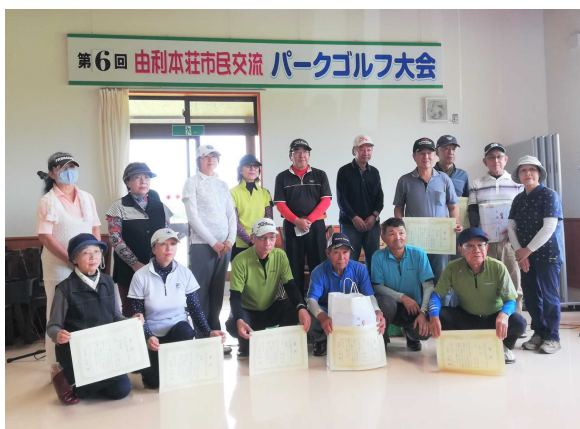

## 第1回香楽園杯 パークゴルフ大会

第1回香楽園杯パークゴルフ大会が6月27日に八塩パークゴルフ場で開催され、県内各地から115人の愛好者が集まり汗を流しました。

「八塩いこいの森レクリエーション施設」指定管理者である(株)香楽園が主催する初の大会となり、造園業等を取り扱う企業性を活かした盆栽等の賞品も並びました。

今大会は、「隠しホール」のスコアを基に算出したハンディキャップを課すことで実力差を軽減し、より多くの方に入賞のチャンスが生まれる「新ペリア方式」を採用して行われました。自己のスコアから順位を予想しづらいため、表彰で名前が呼ばれると驚きの声があがるなど、参加者にとっても新鮮な大会となった様子でした。  
大会結果は次のとおりです。

表彰式の様子

- 優勝 佐々木 雄治 (岩城)
- 2位 志村 康介 (東由利)
- 3位 柴田 あい子 (本荘)

- ベストグロス賞
- 男子 佐々木 雄治 (岩城)
- 女子 柴田 あい子 (本荘)

## 第6回由利本荘市民 交流パークゴルフ大会

八塩グラウンドチャンピオンシリーズ実行委員会が主催する、第6回由利本荘市民交流パークゴルフ大会が7月5日に開催されました。

上位入賞を果たした皆さん

大会は、由利本荘市内の町内会構成員2人1組のチーム戦で行われ、24チーム48人が出場しました。

個人でプレーする18ホールと2人で交互にボールを打ってプ

レーする18ホールの合計スコアを競い合う形式で、出場者はパートナーと協力し優勝を目指しました。