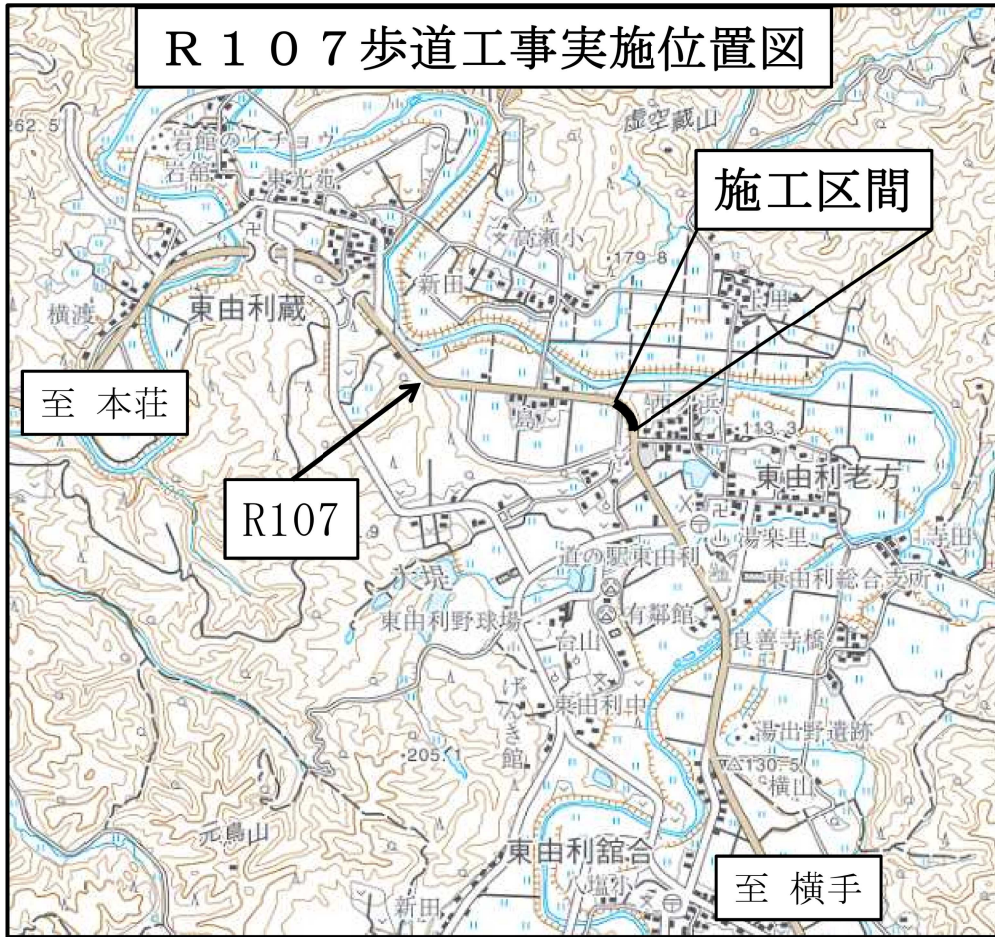

類や個数の調査通知を送付して
いますのでご協力ください。
最近出荷や事業を始められた
場合などで事前通知書を受け取っ
ていない方は、産業課までお問
い合わせください。

- ▼事前調査期間
  7月6日(月)～31日(金)
- ▼対象 業務上取引および証明
  に使用する計量器を所有する
  事業所・商店など
  (産業課 69-2116)

県道榑瀨横渡線通行 止解除のお知らせ

県道榑瀨横渡線(三階滝周辺)の
道路災害復旧工事が完成し、
通行止めが解除となりましたの
でお知らせします。

▼期間 7月7日より解除

(建設課 69-2115)

国道107号歩道工 事に伴う交通規制の お知らせ

国道107号(西ノ浜周辺)
歩道工事実施に伴い、交通規制
が実施されますのでお知らせし
ます。

ご迷惑をおかけしますが、ご
理解とご協力をよろしく願ひ
します。

▼交通規制内容

- ・規制時間 8時～17時
  (時間外は規制解除)
- ・車両は片側交互通行
- ・歩行者通行可能

▼期間(予定)

7月下旬～10月30日(金)

※工事の進捗により期間が変更
になる場合があります。

(由利地域振興局 建設部)

保全・環境課 22-5439)

(建設課 69-2115)

道路一斉清掃に ご協力ください

8月は全国道路愛護月間になっ
ています。

今年もお盆前の道路一斉清掃
を計画しましたので、是非ご協
力くださるようお願いします。

作業は例年どおり各自治会単
位で実施し、ゴミの収集は自治
会に配布されたゴミ袋を使用し
てください。

なお、新型コロナウイルス感
染拡大予防のため、密集・密接
を避けた作業にご協力ください。

▼作業予定日 8月2日(日)

※作業日・時間は各自治会によ
り調整可です。

(建設課 69-2115)