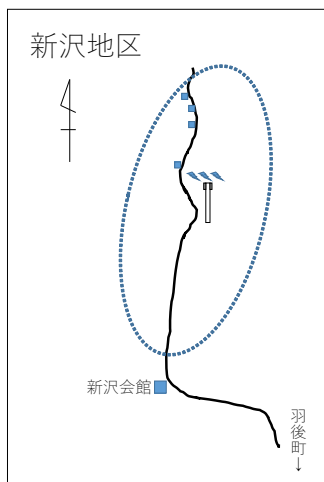

## 新沢地区携帯電話のサービス開始のお知らせ

総務省の補助事業を活用して建設した移動通信用鉄塔が完成し、これまで携帯電話不感地帯であった新沢地区でauの携帯電話が使えるようになりました。通信可能となったエリアは次のとおりです。

(市民サービス課 69-21110)