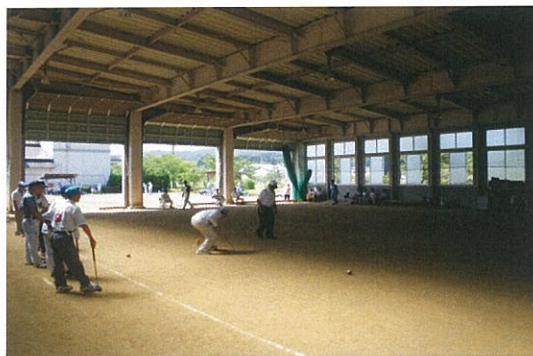

市民福祉課からの お知らせ

婦人科

(乳がん・子宮頸がん)

検診について

10月12・14・17日の日程で婦人科検診を行います。

申し込まれた方には、9月中に受診勧奨用紙を配布します。

また、今年5月上旬に市から「乳がん」、「子宮頸がん」検診の無料クーポン券が郵送された方で、矢島地区で行われる検診の受診希望者は市民福祉課(TEL55-4960)へご連絡ください。後日受診勧奨用紙を配布します。

なお、無料クーポン券をお持ちの方は、病院での個別検診を受けることができます。ご希望の方は本荘保健センター(TEL22-1834)へ早めにお問い合わせください。

高齢者支援ハウス 入居申請について

冬期間の高齢者生活支援ハウスへの入居の申請を受け付けます。

▼対象者

概ね60歳以上の一人暮らしの方か、高齢者のみの世帯で生活に不安のある方で身の回りの事が自分でできる方(食事は自炊)

▼利用料

- ①前年の所得に応じた負担額(0〜5万円/月)
- ②光熱水費
- ☆1人で入居〜300円/日
- ☆2人で入居〜500円/日

入居を希望される方は、9月12日(月)まで市民福祉課(TEL55-4960)へご連絡ください。

※『高齢者生活支援ハウス』とは、自宅での暮らしに不安のある高齢者が、安心して生活を送ることができるよう配慮された個室の居住施設で、介護施設ではありません。(デイサービスセンター「福寿荘」の後ろにあります)

詳細については、市民福祉課へお問い合わせください。

おぼこカップ・各駅愛好会 ゲートボール大会開催される

7月21日(木)、矢島屋内運動広場において、鳥海山ろく線への理解と愛着心を高め、利用促進を目的とする「おぼこカップ・各駅愛好会ゲートボール大会」が開催されました。

参加チームは、沿線各駅愛好会チームのほか、地域からの招待チームを加え19チーム、133名が集まり熱戦が繰り広げられました。矢島地域からは福寿会(小番幸雄主将)、寿福会(渡部與四男主将)、祝寿会(佐藤平蔵主将)が出場しました。

☆出場された皆さん大変お疲れ様でした☆

デジアナ変換放送開始！！

☆ケーブルテレビ加入者は

平成27年3月末までアナログテレビが使用できます☆

現在のアナログ放送は7月24日に終了しましたが、由利本荘市ケーブルテレビでは、総務省から暫定措置の要請を受け、県内地上デジタル放送の5波をアナログに変換して再送信する「デジアナ変換」サービスについて、今年の7月1日から実施しています。

デジアナ変換放送により、デジタル放送の高画質な映像を視聴ことや、データ放送の利用はできませんが、まだ使用可能なアナログテレビやアナログチューナー内蔵の録画機器などが、現在お使いのまま継続して有効利用できることや、二台目、三台目の買換え費用の一時的な負担を軽減することができるなどのメリットがあります。