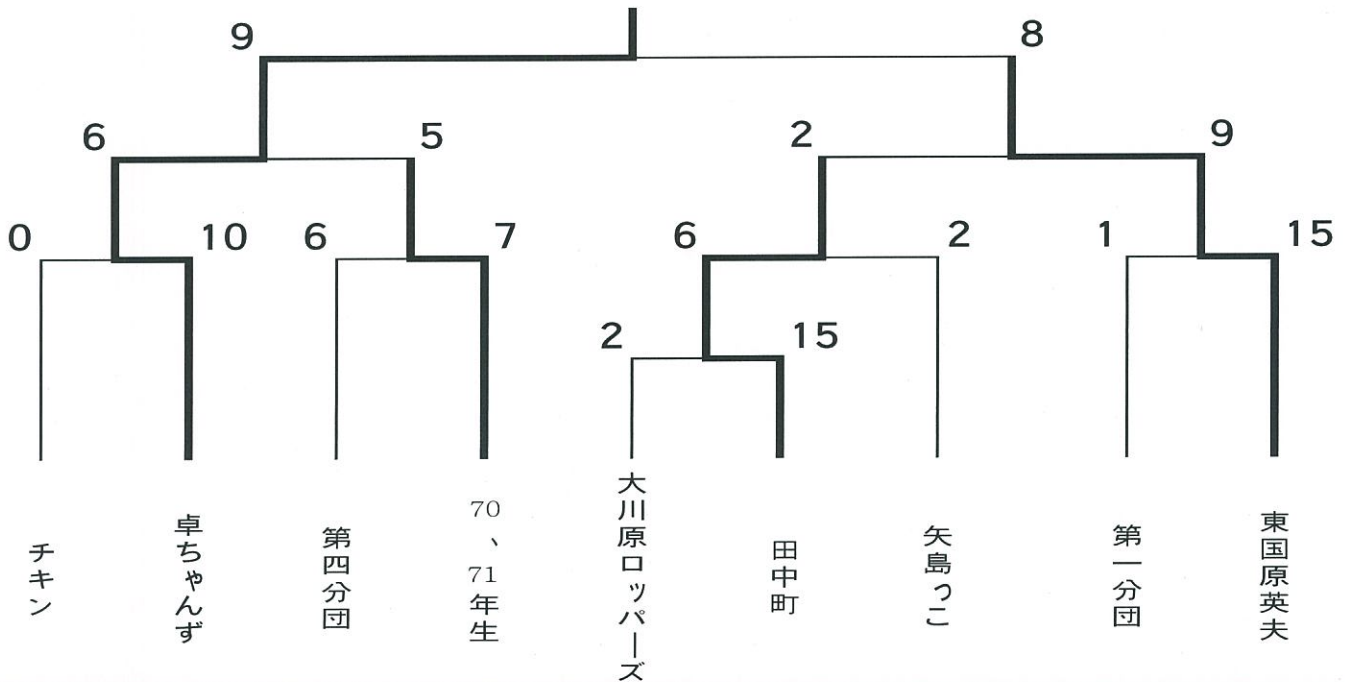

矢島地区ソフトボール大会結果 平成23年8月14日開催

優勝 卓ちゃんず
 準優勝 東国原英夫
 第3位 70、71年生、田中町

優勝
卓ちゃんず

受信できない場合は
ご相談を！

「NHKラジオ
第2放送」

NHKラジオ第2放送は、全国共通編成の前提で東京、札幌、秋田、熊本、大阪の5局で全国をカバーしています。

みなさまのご家庭で受診できない場合は、左に記載されている問い合わせ先へご相談ください。

○問い合わせ