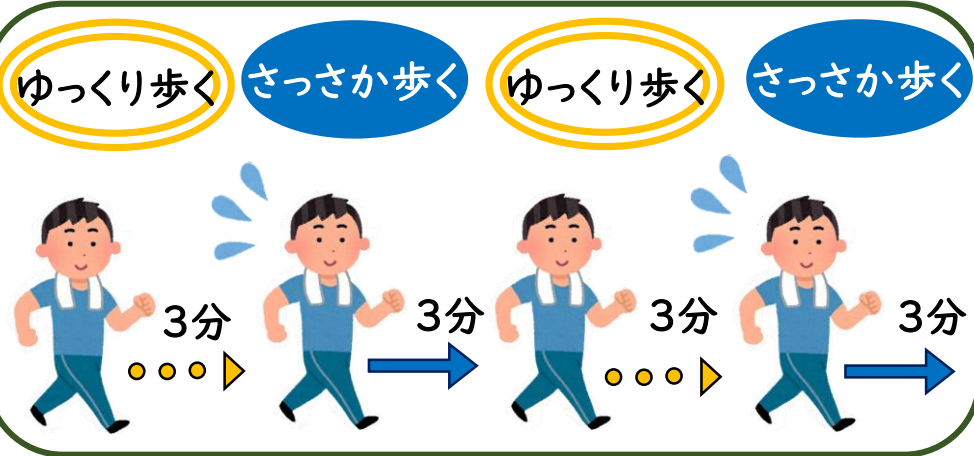

『インターバル速歩体験会』のお知らせ

初心者向けのインターバル速歩体験会を開催します。

これから始めたい方、ご興味のある方はこの機会に是非ご参加ください。

◆日時 令和4年10月13日(木) 9:30~

◆受付 9:15~

◆場所 矢島体育センター体育館

◆持ち物 動きやすい服装、タオル
室内用シューズ、飲み物

【問い合わせ先】市民サービス課 市民福祉班 ☎55-4959