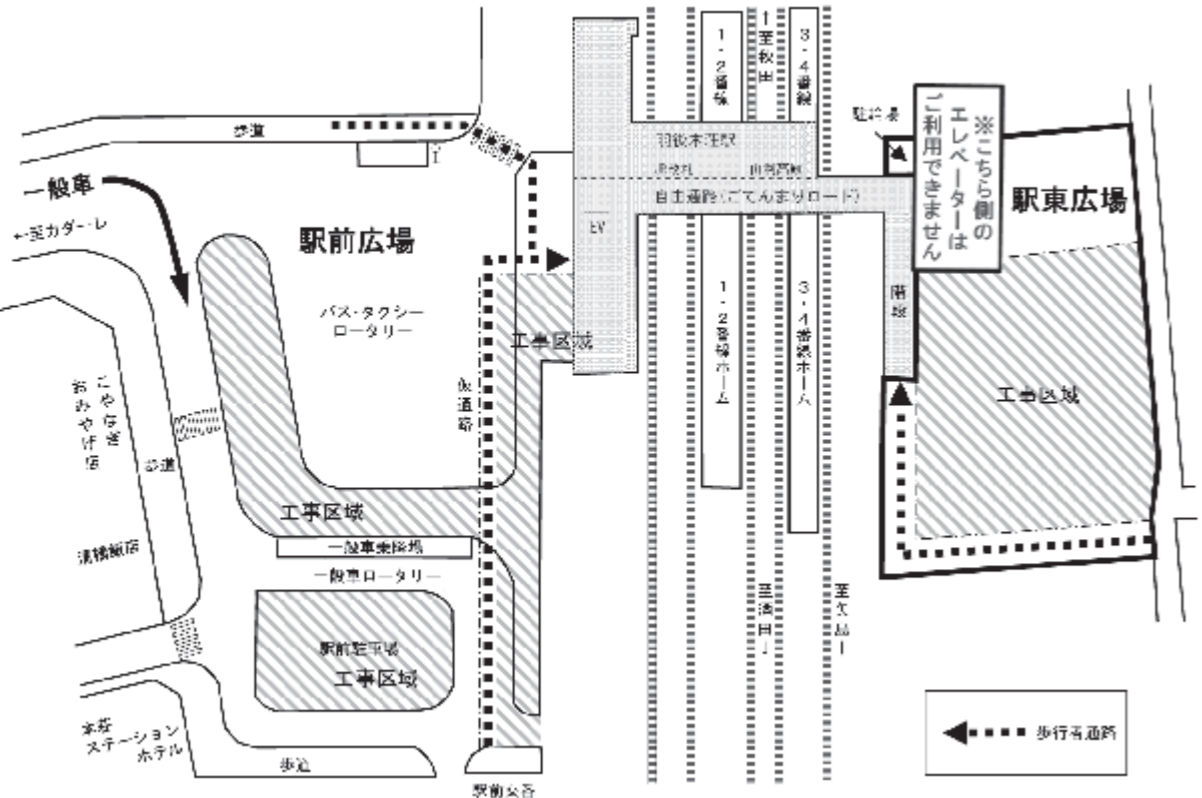

市政情報 2 羽後本荘駅 駅東広場側エレベーターが停止します

市長のつばやき日記 市長の湊です。私のSNSに投稿した内容の一部をお伝えします。

8月16日(火)投稿 第49回鳥海獅子まつり

第49回鳥海獅子まつりを3年ぶりに開催いたしました。雨天のため紫水館での開催となり、かがり火をたくことはできませんでしたが、特別出演で岩手県花巻市の早池峰神楽「岳神楽」(ユネスコ無形文化遺産)の皆さんをお迎えし、貴重な舞をご披露いただきました。長年にわたり民俗芸能の伝承に力を尽くされた方の功労者表彰も行われました。