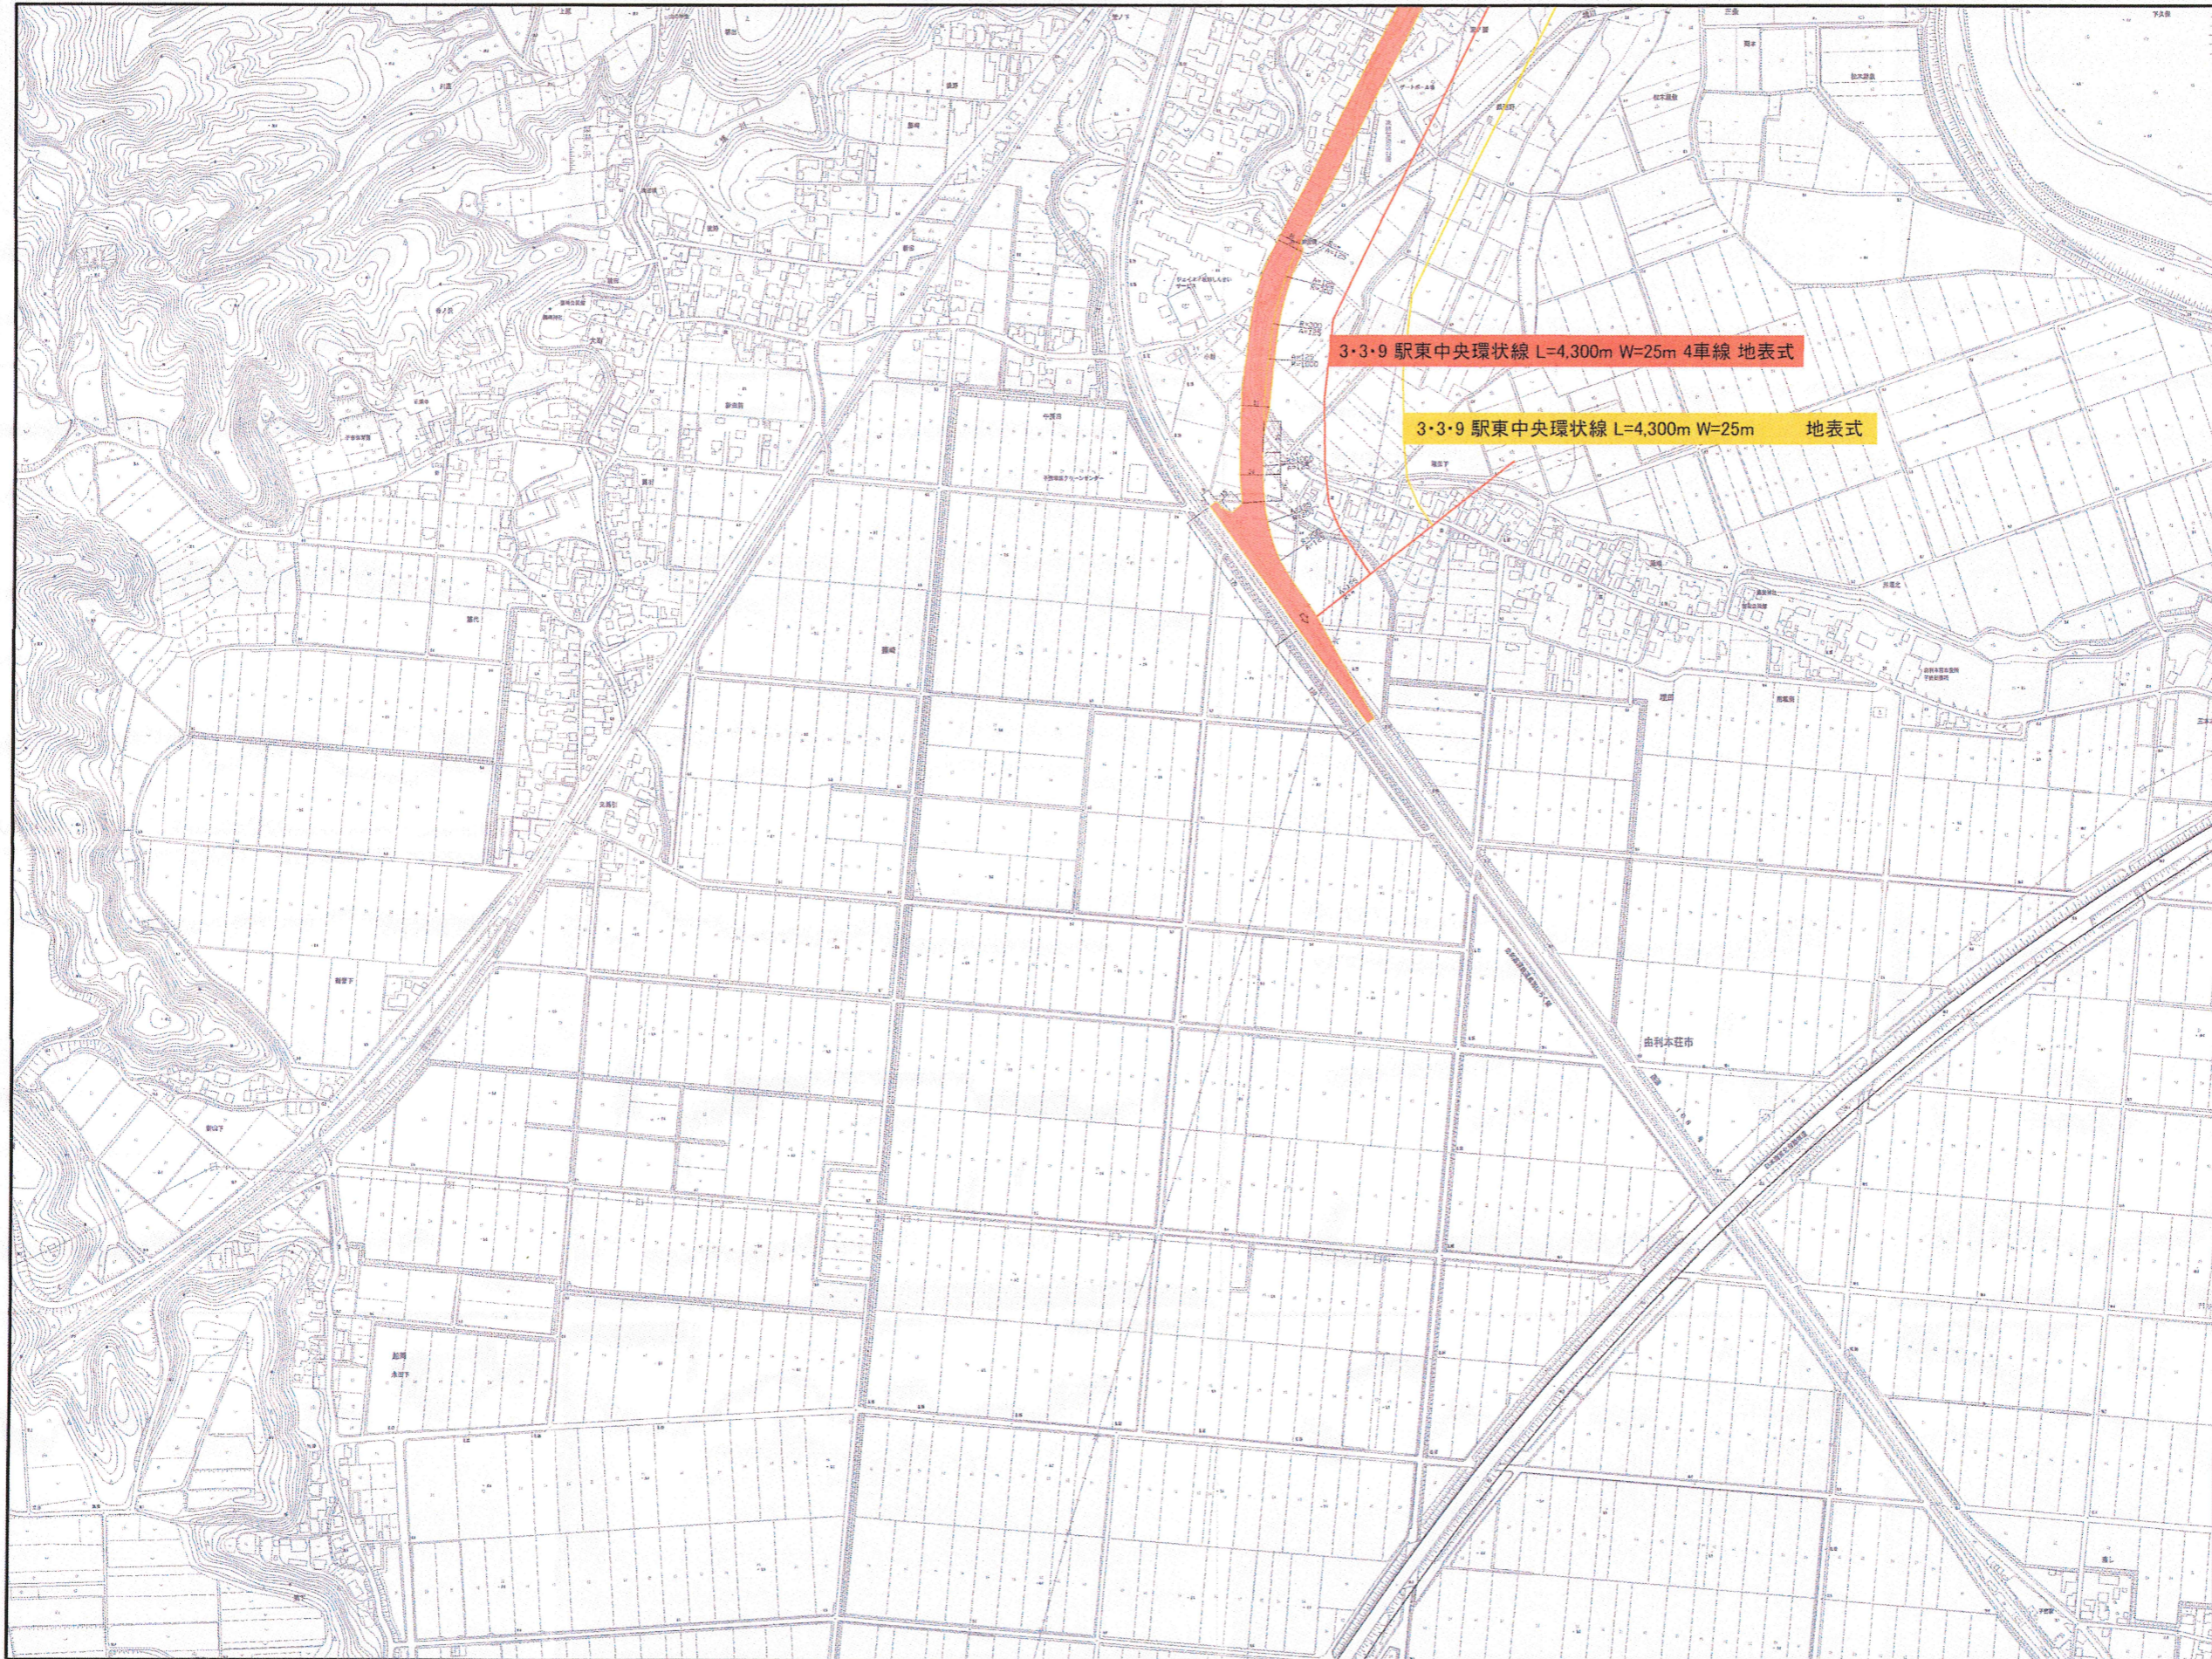

計画図 3・3・9 駅東中央環状線 (秋田県決定)

		1
		2
3	4	5
6	7	8
9	10	11
	12	13

  
 変更前  
 变更后