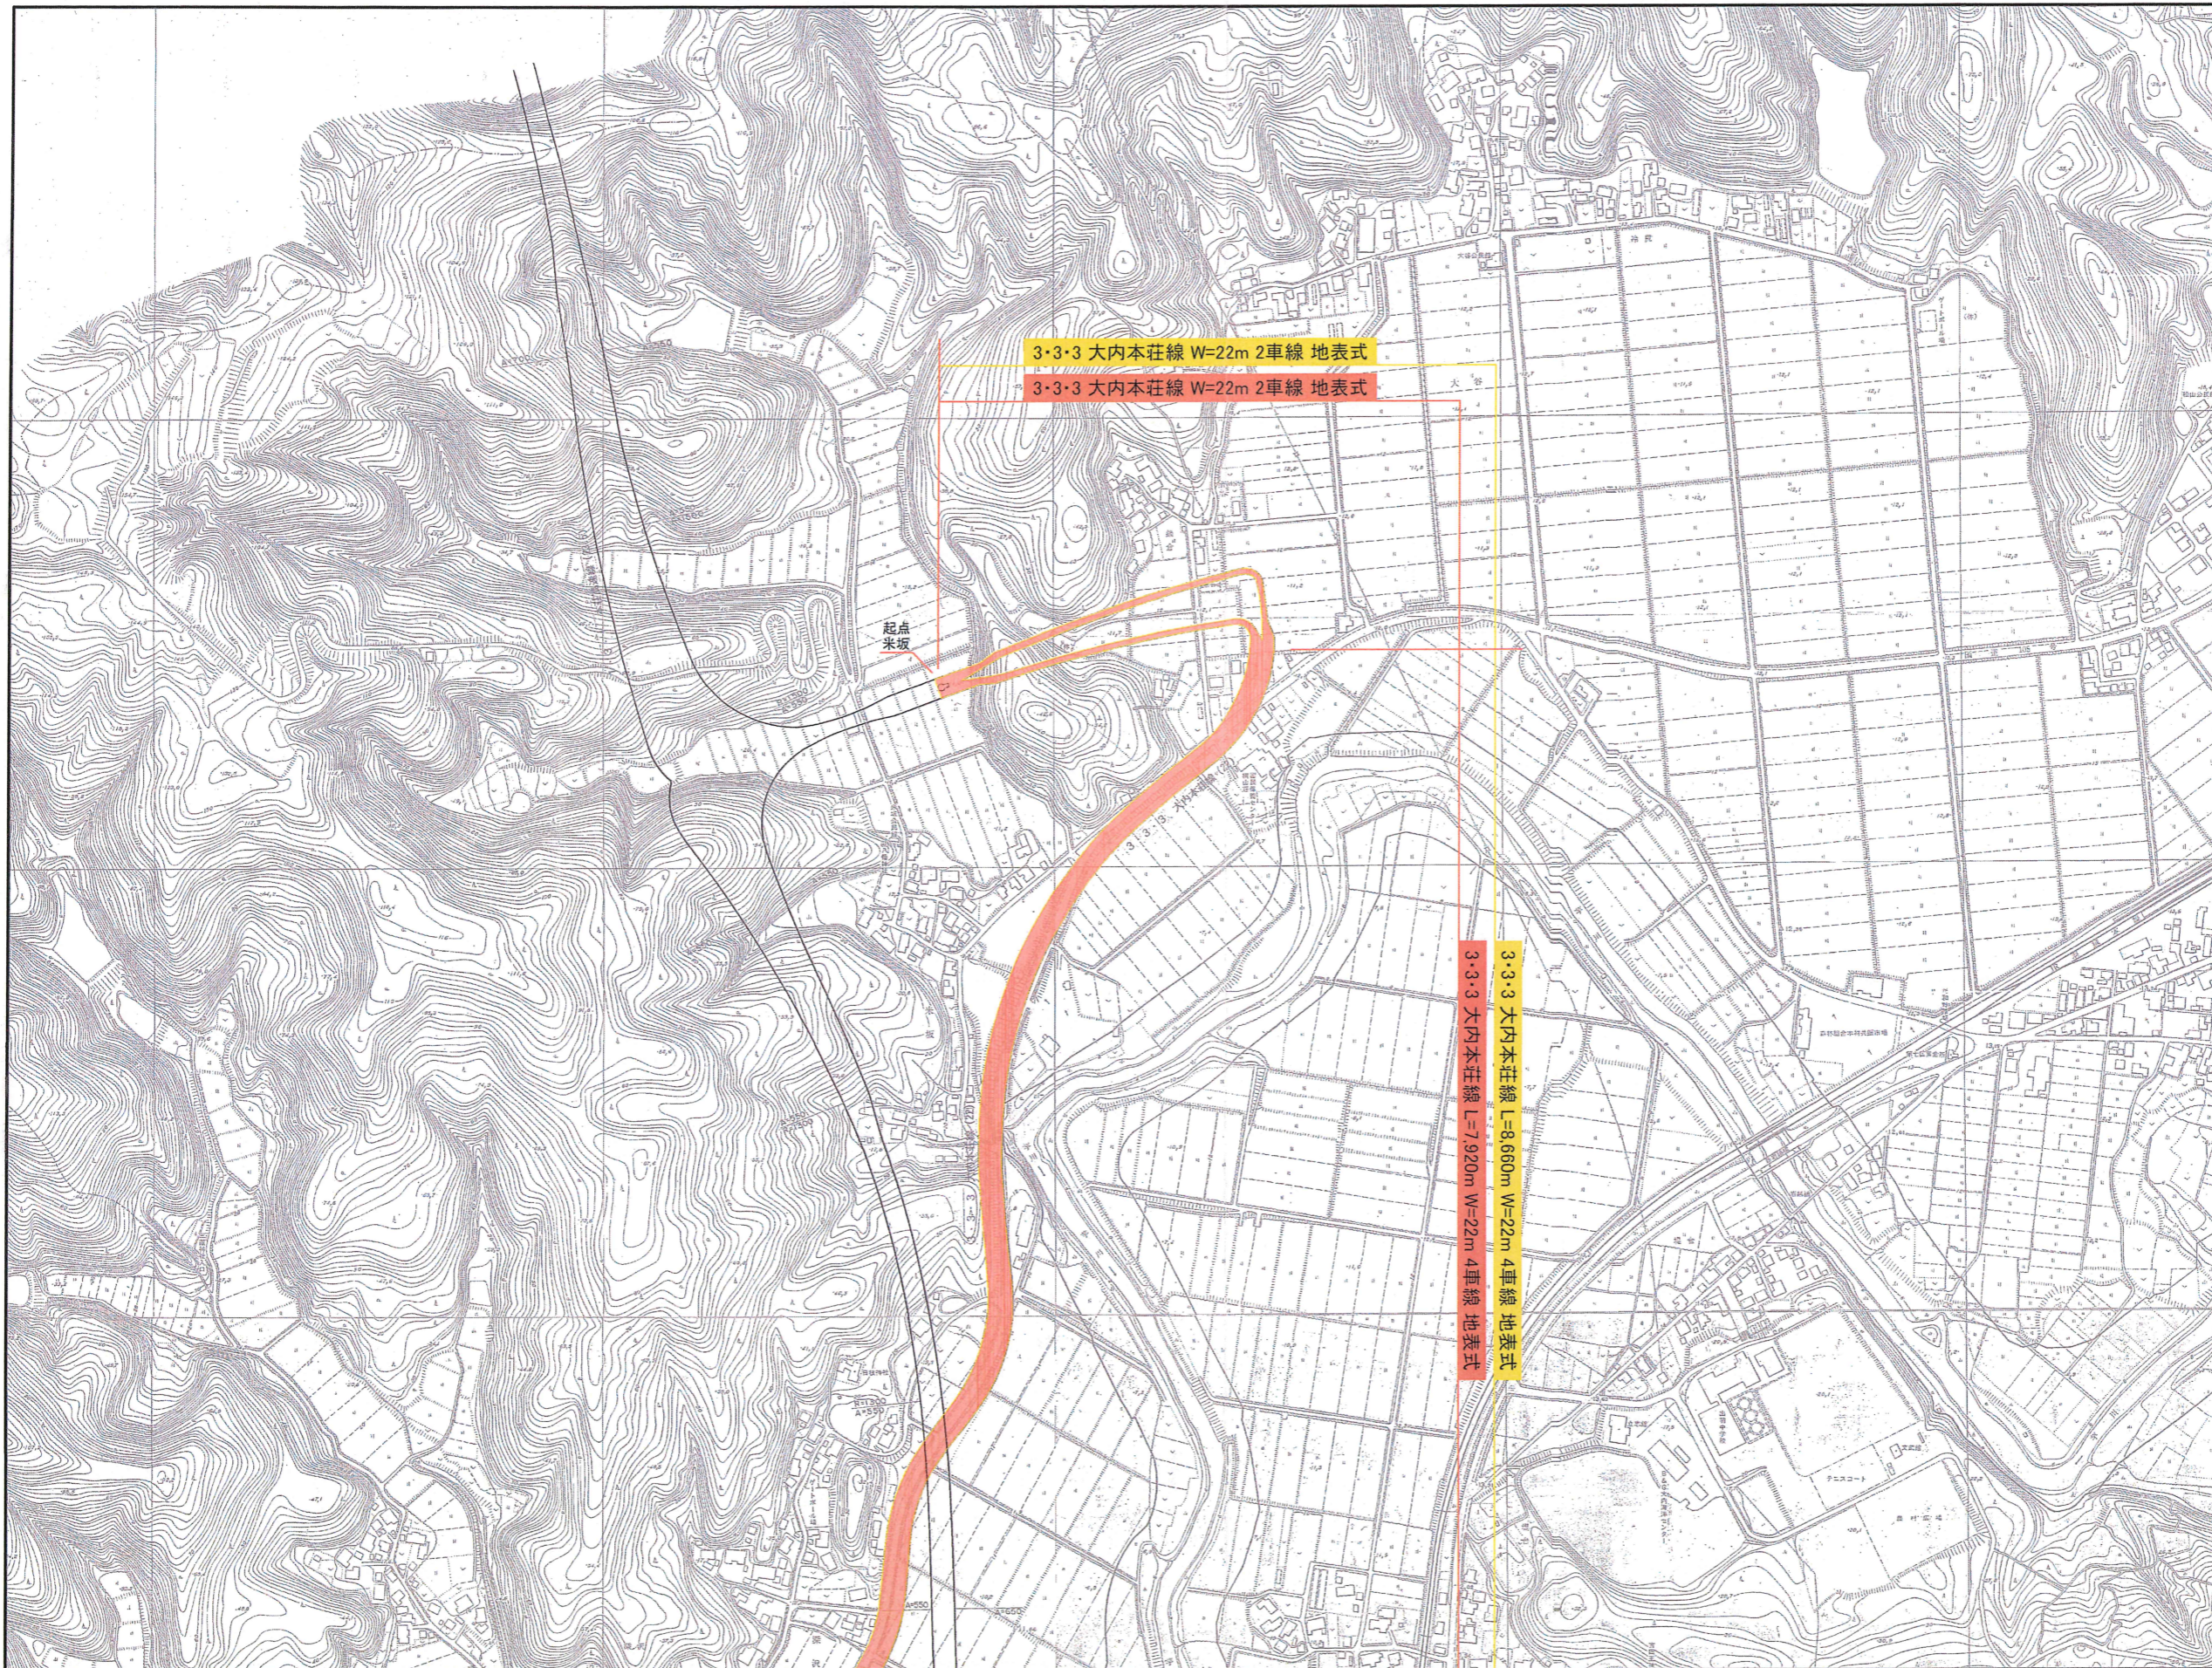

計画図 3・3・3 大内本荘線 (秋田県決定)

		1
		2
3	4	5
6	7	8
9	10	11
	12	13

变更前
 变更后