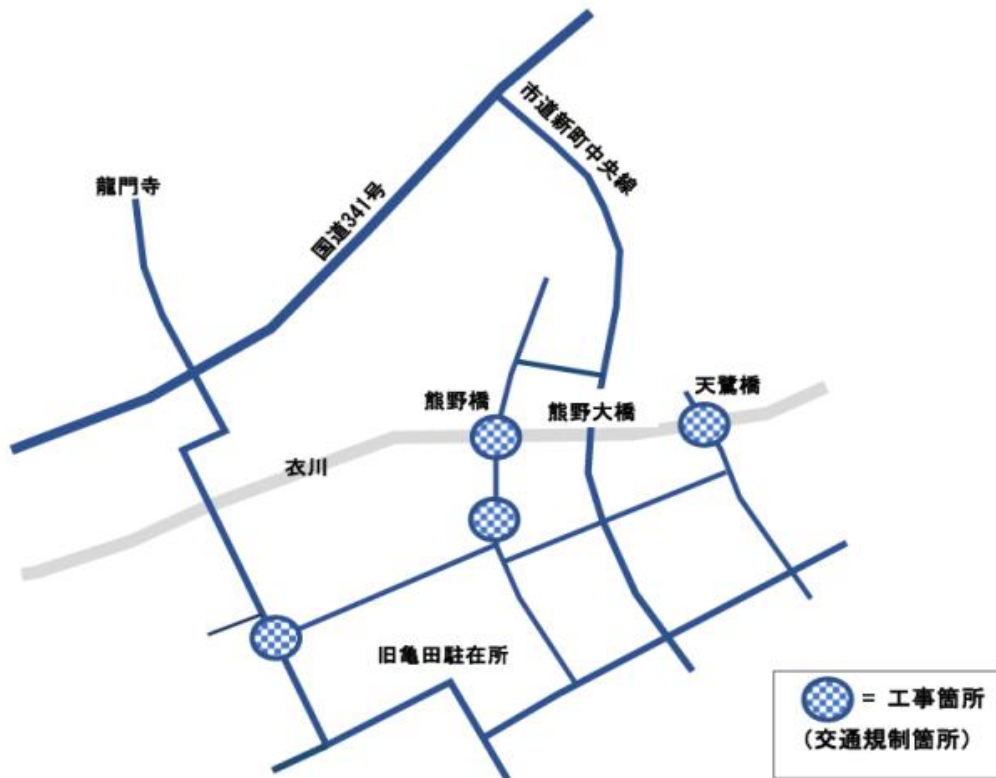

場所：岩城六呂田字地蔵坂山地内～岩城上蛇田字ヲカタ地内
(県道本荘岩城線から天鷲ワイン場前を經由し、上蛇田方面へ抜ける道路)

日時：令和5年12月1日～令和6年3月31日

【問合せ先】産業建設課 建設班 ☎73-2015

人権相談日のお知らせ

とき：12月6日(水) 午後1時～午後3時
ところ：高城センター

【問合せ先】

市民サービス課 ☎73-2012

11月の行政相談日

11月の行政相談(定期)は下記のとおり実施いたします。

とき：11月25日(土) 午前10時～正午
ところ：高城センター 相談室

※相談は随時受付いたしますので、下記までご連絡ください。

【問合せ先】

《行政相談委員》伊藤博行 ☎72-2070

亀田町地内水道工事のお知らせ

亀田町地内で天鷲橋と熊野橋の水道管のかけ替などの工事を行います。

工事名 天鷲橋添架配水管他布設替工事

工事期間 令和5年11月13日～令和6年1月19日

工事時間 平日8：30～17：00

(工事の進捗により時間が前後する場合があります)

工事に伴い通行止めを行う場合は事前にお知らせをいたします。

工事期間中はご迷惑をおかけしますが、ご理解とご協力をお願いいたします。

【問合せ先】企業局水道課 工務班 ☎22-2326

岩城地域の人口

10月末現在 ※ () 内は前月比