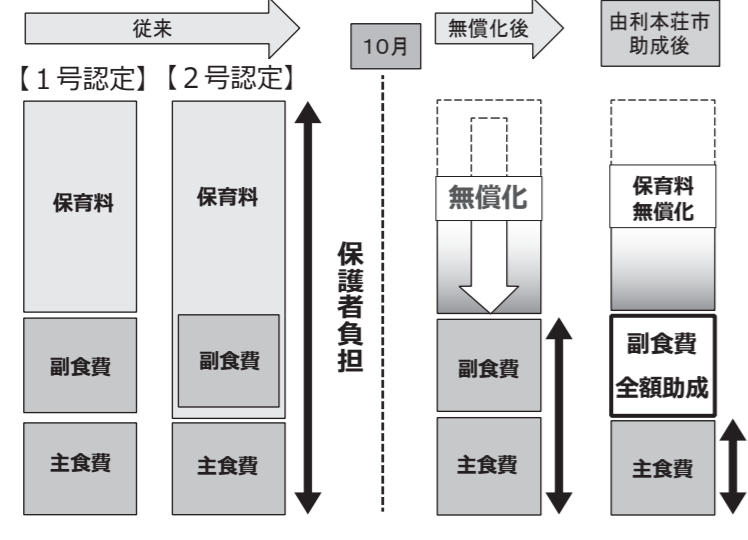

副食費のすこやか子育て支援事業助成制度

副食費（おかず代）を全額助成
無償化後も副食費はこれまでどおり保護者の負担となりますが、由利本荘市では全額助成します。

古着回収の日程

地域	日時/場所
鳥海	10月27日(日) 9時～11時 鳥海総合支所車庫
岩城	10月27日(日) 9時～11時 岩城総合支所車庫
大内	10月27日(日) 13時～15時 大内総合支所前
矢島	10月27日(日) 13時～15時 矢島総合支所前
東由利	11月10日(日) 9時～11時 東由利除雪機械・バス車庫前
西目	11月10日(日) 9時～11時 西目総合支所前
由利	11月10日(日) 13時～15時 由利体育館前
本荘	11月10日(日) 9時～15時 市役所前