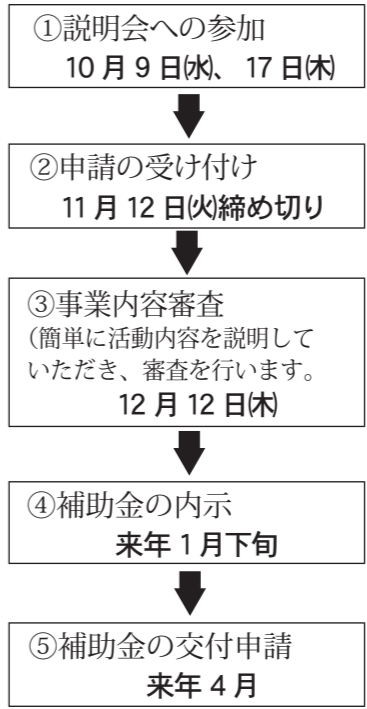

あなたの思いを地域の元気に
「ともしび元気プログラム事業補助金」活用者を募集します

◇スタートアップにご活用ください
市では「ともしび元気プログラム事業補助金」制度を設け、地域の元気創出につながる活動を行う団体・個人に対して事業費を助成しています。

この補助金は「ふるさと」の活性化に役立ててほしい」との思いが込められた寄附金を財源として、地域貢献や人材育成などを目的に、自主的かつ自立した活動をめざした取り組みを支援しており、本年度は7団体の活動を助成して

います。来年度の活動について補助申請を受け付けますので、地域を明るく元気にする活動をしたと考えている団体・個人は、お気軽にお問い合わせください。

【事業の概要】
補助対象 市の活性化のために、地域貢献や人材育成、市民のつながり創出などを目的として、市民自らが主体的に活動するもの
補助金の額 補助対象経費の範囲内で年間上限50万円（最

長3年間）
交付審査 「ともしび審査会」で団体などの資格審査、プレゼンによる事業内容審査を行い決定
【資格要件】
①個人は、由利本荘市民であること
②団体は、事務所（事務局）の所在地が市内にあること
③団体は、市民団体として定款、規約を有していること
④市を元気にするための活動を行うこと
⑤説明会に参加すること

◆手続きの流れ