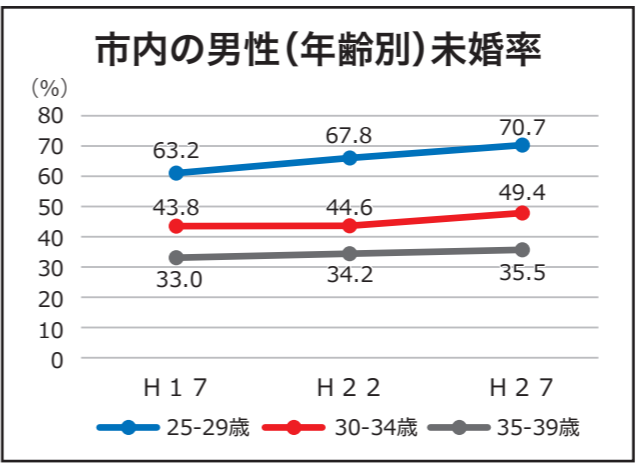

すてきな出会い、結婚を応援しています

あきた結婚支援センターでは本年度、小友地区健康増進センター内に「サテライトセンター」を設置し、月4回程度開設しています。また、市内各地を巡回する「出張センター」も月1回開催しています。

会員登録（入会）やお相手の検索、結婚に関する相談などのほか、サテライトセンターではマッチング（お見合い）も行っており、出会いや結婚への第一歩を応援しています。

○開設予定日  
サテライトセンター  
日時 12月27日(木)・28日(金)、1月6日(日)・7日(月)・24日(木)・25日(金)、2月4日(月)・5日(火)・21日(木)・22日(金)、3月10日(日)・11日(月) 11時～16時

会場 小友地区健康増進センターミーティングルーム

※ご利用に当たっては事前予約が必要です。

出張センター  
日時 ①1月16日(木)、②2月16日(土)、③3月5日(火) 11時～16時

会場 ①由利福祉保健センターボランティア室、②西目公民館シーガル1階会議室、③岩城会館香子の間

※ご利用の2日前までの予約が必要です。予約がない場合は開設しません。

予約 あきた結婚支援センター  
☎0800-8000-0413

「サテライトセンター」などを開設しています

本市の人口減少の要因の一つに未婚率の上昇に伴う出生数と婚姻数の減少があります。平成17年から同27年までの5年ごとの男女別の未婚率の上昇は数字で顕著に表れています。また、下図のように出生数と婚姻数の減少にもつながっています。

その課題克服のため市では、出会いや結婚に関するお世話やアドバイスを行う県の結婚サポーターの募集、結婚支援団体や結婚サポーターの方々の意見交換や情報共有を行う結婚支援者の集いなどを開催しています。