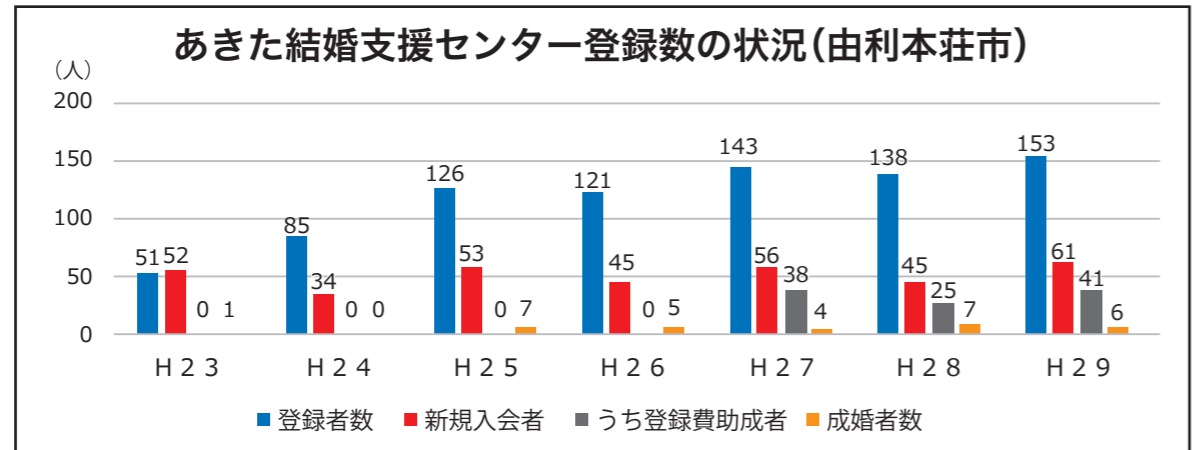

「サテライトセンター」などを開設しています

本市の人口減少の要因の一つに未婚率の上昇に伴う出生数と婚姻数の減少があります。平成17年から同27年までの5年ごとの男女別の未婚率の上昇は数字で顕著に表れています。また、下図のように出生数と婚姻数の減少にもつながっています。

その課題克服のため市では、出会いや結婚に関するお世話やアドバイスを行う県の結婚サポーターの募集、結婚支援団体や結婚サポーターの方々の意見交換や情報共有を行う結婚支援者の集いなどを開催しています。

また、あきた結婚支援センターの入会登録料（1万円）の全額助成（初回のみ）を行っています。

未婚率の上昇と出生数・婚姻数の減少

問い合わせ先  
地域振興課  
☎24-6231