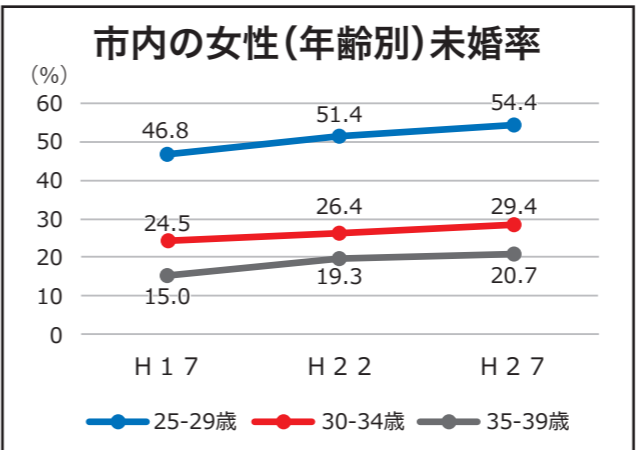

「サテライトセンター」などを開設しています

本市の人口減少の要因の一つに未婚率の上昇に伴う出生数と婚姻数の減少があります。平成17年から同27年までの5年ごとの男女別の未婚率の上昇は数字で顕著に表れています。また、下図のように出生数と婚姻数の減少にもつながっています。

その課題克服のため市では、出会いや結婚に関するお世話やアドバイスを行う県の結婚サポーターの募集、結婚支援団体や結婚サポーターの方々の意見交換や情報共有を行う結婚支援者の集いなどを開催しています。

また、あきた結婚支援センターの入会登録料（1万円）の全額助成（初回のみ）を行っています。

未婚率の上昇と出生数・婚姻数の減少

問い合わせ先  
地域振興課  
☎24-6231

# 栄光 おめでとうございます

さらなるご活躍を期待しています。

福井しあわせ元気大会  
水泳競技 25歳自由形 第1位

高野 栄さん (67歳・内越)

10月に開催された第18回全国障害者スポーツ大会「福井しあわせ元気大会」の水泳競技で、25歳自由形で第1位に、25歳背泳ぎで第2位に輝きました。

高野さんは「背泳ぎでは1位になったことがあったけど、自由形では初めてでうれしい。まだタイムに伸びしろがありそうなので、これからもっと頑張りたい」と話しました。