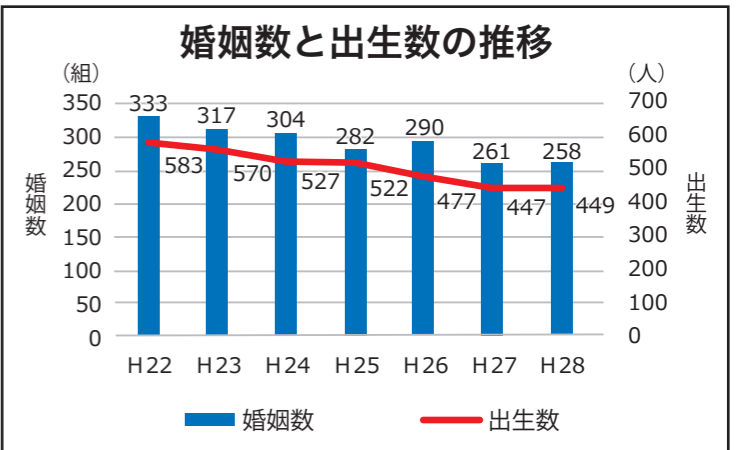

「サテライトセンター」などを開設しています

本市の人口減少の要因の一つに未婚率の上昇に伴う出生数と婚姻数の減少があります。平成17年から同27年までの5年ごとの男女別の未婚率の上昇は数字で顕著に表れています。また、下図のように出生数と婚姻数の減少にもつながっています。

その課題克服のため市では、出会いや結婚に関するお世話やアドバイスを行う県の結婚サポーターの募集、結婚支援団体や結婚サポーターの方々の意見交換や情報共有を行う結婚支援者の集いなどを開催しています。

また、あきた結婚支援センターの入会登録料（1万円）の全額助成（初回のみ）を行っています。

未婚率の上昇と出生数・婚姻数の減少

問い合わせ先  
地域振興課  
☎24-6231