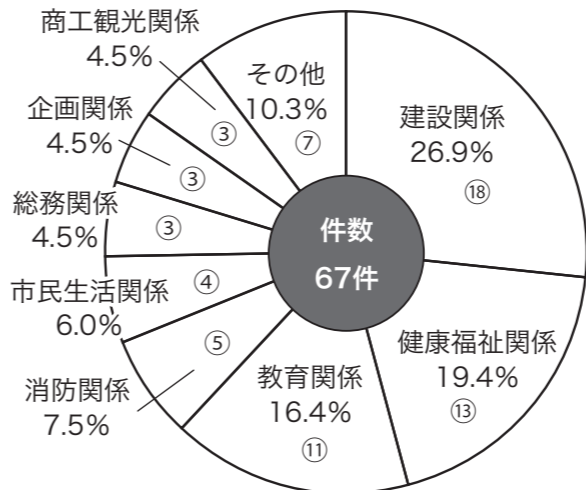

市政情報

1

二十歳の門出を祝う
平成31年「成人式」を開催します

対象 平成10年4月2日から平成11年4月1日までに生まれた方

会場 カダーレ大ホール
期日 平成31年1月13日(日)
日程 正午～開場・受け付け 13時～成人式典 14時～新成人のつどい

■案内状の発送

本市に住所を有する新成人と市内11中学校の卒業生(平成25年度卒業生Ⅱ平成26年3月卒業)へ、11月中旬に案内状を送付する予定です。

※ただし、世帯全員が由利本荘市外に転出された場合は案内状を送付しません。

■お手紙について
「市長への手紙」は年間で約70件寄せられており、道路や側溝に関することや健康・福祉に関する内容が特に多くなっています。

最近の傾向としては、観光PRや公共施設の利活用に関するご提案や、昨今の社会情勢を反映したご要望などが増加しています。また、全体の約3割が匿名・差出人不明となっております。

平成29年度の分野別の割合をグラフにしてみました。

グラフで見る「市長への手紙」-平成29年度- (○内は件数)