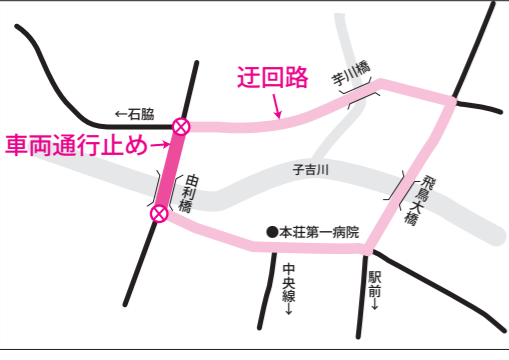

国道108号黒沢踏切の工事に係る通行規制に引き続きご協力をお願いします

現在9時から17時まで片側通行規制を行っています。10月27日から11月5日からは夜間の全面通行止めを行います。通行を予定している方は、迂回路をご利用ください。なお、11月下旬までは片側交互通行規制を行います。

夜間全面通行止め 10月27日(出)～11月5日(月) 22時～翌5時半
問い合わせ 由利地域振興局建設部 ☎25-4545