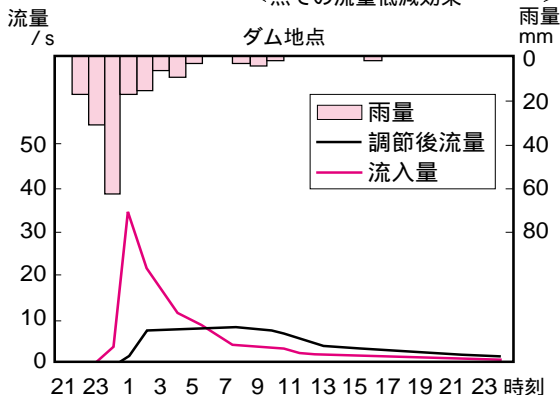

洪水調節の効果

平成10年8月6日洪水への大内ダム洪水調節による松本地点での流量低減効果