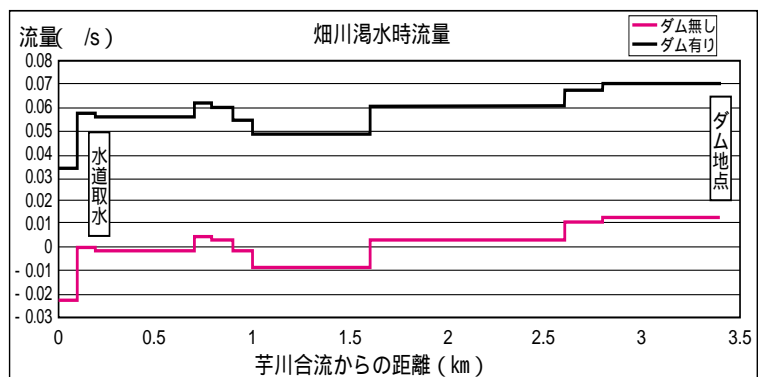

大内ダム建設地位置図

大内ダム

ダム建設事業

県では、繰り返される洪水被害を防ぐため、延長九千九百に及ぶ芋川河川改修事業で、川幅の拡張や護岸改修を行ってきています。

また、平成元年には、大内ダム」の予備調査を開始。三年には国の補助事業として事業採択され、昨年よりダムの本体工事に着手しています。同ダムは、堤の高さが二十七・五、総貯水容量七十二万四千立方の重量式コンクリートダムで、総事業費は、約五十八億円。現在、ダム本体の工事は約10%が完成しており、平成十九年度の工事完成、二十年度の供用開始を目指して、着々と工事が進められています。

安定した水供給のために

同ダムは、下流沿川地域の被害を防ぐための洪水調節を行うほか、農業用水をはじめとする既得用水への補給を行い、流水の正常な機能を維持することを目的としています。また、大内地域において、一日あたり二立方の水道水を新たに取水することが可能になる予定です。

水害のない豊かな川を目指し、恵みの水の供給源として、地域の人々が安全・安心・快適な生活ができるよう、「大内ダム」の早期完成が待たれます。

洪水調節の効果

平成10年8月6日洪水への大内ダム洪水調節による松本地点での流量低減効果

ダムからの利水放流