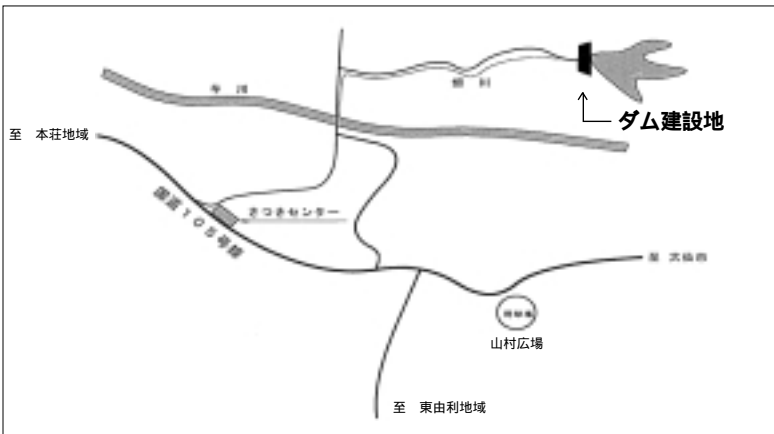

水害との闘い

保呂羽山に源を發し、大内地域を流れ、本荘地域で子吉川と合流する芋川は、流路延長四十四・三の一級河川。その川の流れば、米どころ由利本荘の名にふさわしい、豊かな大地を流域にもたらしています。

しかし一方で、芋川は川幅が狭く、蛇行箇所が数多くあるため、昔から豪雨のたびに氾濫を繰り返し、住家や農地などへ浸水被害を及ぼしてきました。特に平成十年の豪雨による芋川の氾濫は、床上・床下浸水合わせで五百八十九戸、農地への冠水が二百三十七にもおよび、流域に甚大な被害をもたらしました。

ダム本体底部に礎石を鎮定

大内ダム建設地位置図

大内ダム

本体工事が進む大内ダム

ダム建設事業

県では、繰り返される洪水被害を防ぐため、延長九千九百に及ぶ芋川河川改修事業で、川幅の拡張や護岸改修を行ってきています。

また、平成元年には、大内ダム」の予備調査を開始。三年には国の補助事業として事業採択され、昨年よりダムの本体工事に着手しています。同ダムは、堤の高さが二十七・五、総貯水容量七十二万四千立方の重量式コンクリートダムで、総事業費は、約五十八億円。現在、ダム本体の工事は約10%が完成しており、平成十九年度の工事完成、二十年度の供用開始を目指して、着々と工事が進められています。

安定した水供給のために

同ダムは、下流沿川地域の被害を防ぐための洪水調節を行うほか、農業用水をはじめとする既得用水への補給を行い、流水の正常な機能を維持することを目的としています。また、大内地域において、一日あたり二立方の水道水を新たに取水することが可能になる予定です。

水害のない豊かな川を目指し、恵みの水の供給源として、地域の人々が安全・安心・快適な生活ができるよう、「大内ダム」の早期完成が待たれます。