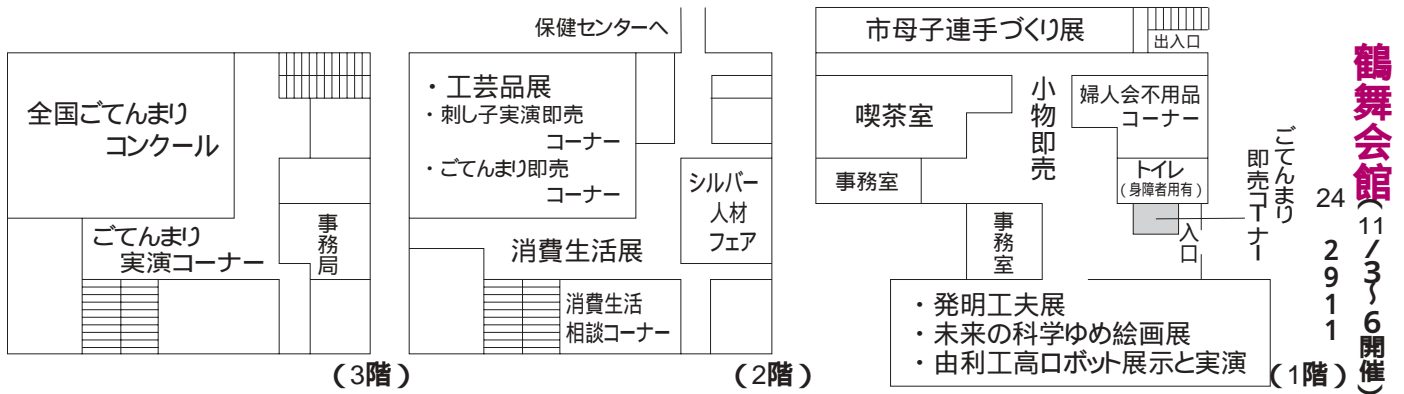

第1回 由利

各地域の産業文化祭・主なイベント

開催日	行 事	時 間	会 場
11 / 3	特別公演(宮路オサム演歌ショー等) 【岩城地域文化祭】	13:30 ~ 15:30	岩城総合 体育館
	子供餅つき大会【鳥海地域産業文化祭】	11:00 ~ 11:50	紫水館
	文化講演会・広瀬久美子氏(元NHKアナウンサー)【 " 】	14:00 ~ 16:00	
11 / 5 ~ 6	友好都市物産展(佐久市物産展・さぬきうどん早食い大会等) 【矢島産業文化祭】	9:00 ~	矢島屋内 運動広場
11 / 6	収穫感謝イベント「はまなすフェア」 【西目まつり】	10:00 ~ 15:00	道の駅 「にしめ」

商 工 祭