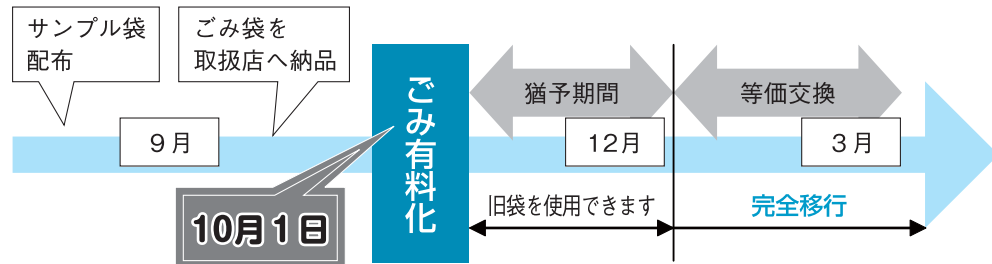

10月1日から

ごみの有料化が
スタートします

有料化の対象となるごみ袋

可燃・不燃ごみ袋

●45リットルタイプ

1枚 30円
10枚入り 300円

●25リットルタイプ

1枚 20円
10枚入り 200円

ごみ処理経費の一部をごみ袋の価格に転嫁する『有料指定ごみ袋』となります。(資源ごみ袋は対象外です)

現 行		有料化後(ごみ袋の種類を4種類から3種類にする予定です)	
可燃ごみ袋	4種類	可燃ごみ袋	有 料
不燃ごみ袋		不燃ごみ袋	
ビン類専用袋		資源ごみ袋 (導入期日未定)	有料化対象外 (ビン、缶、ペットボトル)
ペットボトル専用袋			

指定ごみ袋取扱店で販売(交付)します

1巻10枚のロール形式で販売(交付)されます。

12月までは、旧指定ごみ袋を使用することができます

資源ごみを除き、平成20年1月以降は、**有料指定ごみ袋以外は収集しません**のでご注意ください。なお、平成20年3月までは、旧指定ごみ袋を有料指定ごみ袋と等価交換します。

近年、社会状況の変化等に伴ってごみの排出量が増え、その質も多様化しており、「使い捨て社会」から「循環型社会」の実現に向けた取り組みが急務となっています。市民と行政が一体となった、総合的なごみ減量化の施策が始まります。

清掃使用料も変わります

10月1日から、清掃センターへのごみ搬入の際の清掃使用料が次のとおり変わります。

有料指定ごみ袋による市民のごみ処理の有料化に合わせ、清掃センターへの直接搬入に係る清掃使用料を見直したものです。

改正清掃使用料

使用者	ごみの種類	現 行 清掃使用料 (10kg当たり)	改 正 清掃使用料 (10kg当たり)	摘 要
一般市民 (家庭ごみ)	燃えるごみ	30円	50円	1) 10kgに満たない場合は10kgとする。 2) 可燃性粗大ごみについて 指定収集袋に入らない可燃性ごみで、次の大きさを超えないもの。 箱物: 縦90(60)cm x 横200cm x 高さ50cm 板状: 縦90(60)cm x 横200cm x 厚さ10cm 棒状: 直径または角材の一辺10cm x 長さ200cm 矢島鳥海清掃センターでは設備の都合上、( )書きの寸法とする。
	燃えないごみ		50円	
	可燃性粗大ごみ		70円	
事業者 (団体、法人 など・事業 ごみ)	燃えるごみ	30円	100円	
	燃えないごみ		100円	
	可燃性粗大ごみ		120円	

問い合わせ先
市清掃事業所
(☎22-4884)

高速道路ご利用にあたっての注意

高速道路には、みだりに立ち入ったり、自動車以外の方法で通行してはならないとされています。

次に該当するものは、進入が法律上禁止されています。通行すると危険ですので、絶対に立ち入らないください。

歩行者、自転車
総排気量125cc以下の自動二輪車と原動機付き自転車、ミニカー
小型特殊自動車や故障自動車をけん引している車両

問い合わせ先
由利本荘警察署(23-4111)

開通する区間についての問い合わせ先

秋田河川国道事務所 工務第二課
(018-864-2287)