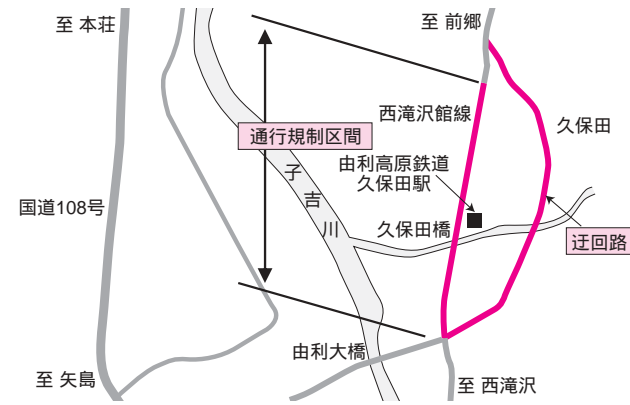

県道西滝沢館線「久保田橋」通行規制のお知らせ
県道西滝沢館線では、久保田橋を新しく作り替える工事のため、次のとおり通行規制を行います。規制期間においては、現地係員および看板に従ってください。ご迷惑をおかけしますが、ご理解とご協力をお願いします。
場所 久保田橋
規制内容 全面通行止め
規制期間(予定) 11月3日(月)~平成21年6月30日(火)
問い合わせ先 由利地域振興局建設部 企画・道路建設班 (☎25-4545)

課(☎24-6319)
第3回由利本荘市デイスクゴルフ大会参加者募集
とき 11月9日(日)開会式午前9時~、競技開始午前9時30分
ところ 水陸上競技場
募集部門 チャレンジ部門(主に初級者)、ノビスの部(年齢制限無し)、マスターの部(40歳以上)、ジュニアの部(小学生・中学生)、コンペ部門(主に上級者)、オープン部門(年齢制限無し)、レディースの部(女性限定)、マスターの部(40歳以上)、ジュニアの部(小学生・中学生)
参加費 1人500円(ジュニアの部は無料)
申し込み・問い合わせ先 11月5日まで市スポーツ振興課(☎24-6287)

ター(☎22-1834)
第28回全国クレサラ・商工ローン・ヤミ金被害者交流集会in秋田
とき 11月8日(土)午前11時~受け付け、11月9日(日)午前9時~受け付け
ところ 秋田県民会館
参加費【被害者・一般の方】3千円【弁護士・司法書士】6千円
問い合わせ先 第28回集会現地実行委員会(第一合同法律事務所内☎018-8237431)
参加希望の方はホームページからダウンロードしてお申し込みください。
<http://www.cre-sala.gr.jp/>