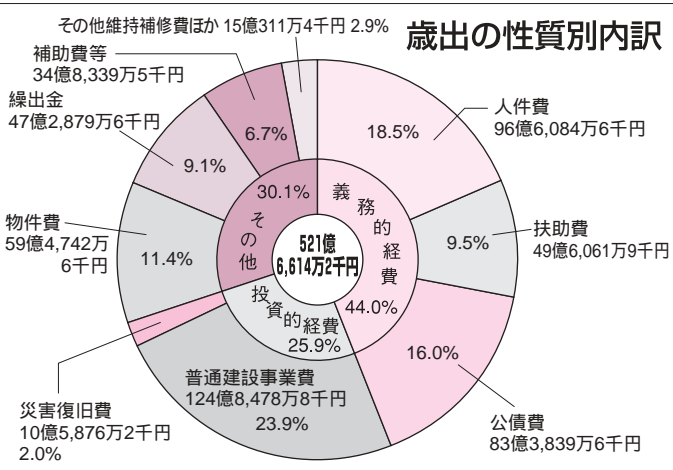

決算額

521億円

の使い道

平成19年度の主な事業と決算額

総務費	ケーブルテレビ施設整備事業	21億1,106万2千円	
民生費	身体障害者施設訓練等支援費	1億9,095万8千円	
	知的障害者施設訓練等支援費	4億7,991万9千円	
	老人保護措置事業	1億6,805万円	
	介護保険事業分担金	8億1,145万7千円	
	保育所入所措置事業	16億5,430万1千円	
児童手当給付事業	児童手当給付事業	5億7,648万5千円	
	児童扶養手当給付事業	2億9,485万7千円	
	衛生費	住民検診事業	2億4,470万円
	本荘清掃センター定期補修事業	1億185万円	
労働費	勤労者金融対策事業	1億円	
	農林水産業費	中山間地域等直接支払交付金事業	5億2,702万8千円
産業費	地域水産物供給基盤整備事業	6億1,937万8千円	
	公有林管理事業	1億1,370万9千円	
商工費	交通環境整備事業	1億3,876万6千円	
	土木費	道路維持事業	2億5,138万9千円
冬季交通等確保事業	冬季交通等確保事業	5億3,938万1千円	
	交通安全施設等整備事業	1億200万円	
	道路新設改良事業	4億4,391万3千円	
	地方道路整備臨時交付金事業	15億3,871万6千円	
本荘市街地地区まちづくり交付金事業	本荘市街地地区まちづくり交付金事業	6億2,246万円	
	本荘中央地区土地区画整理事業	12億8,941万3千円	
消防費	非常備消防施設等整備事業	1億5,418万2千円	
教育費	西目小学校建設事業	8億3,490万7千円	
	本荘南中学校建設事業	11億3,927万円	
	矢島中高連携校建設事業	3億3,338万8千円	
	秋田わか杉国体由利本荘市実行委員会補助事業	2億9,803万7千円	
災害復旧費	公共土木施設災害復旧事業 (19年災)	4億9,310万1千円	

市民一人当たり

(平成20年3月末の人口88,271人)

歳出の性質別内訳

一般会計決算の構成

自主財源(26.0%)
依存財源(74.0%)

平成十九年度の一般会計決算が九月定例議会で認定されました。ケーブルテレビ施設整備事業や本荘市街地地区まちづくり交付金事業、西目小学校・矢島中高連携校・本荘南中学校三校建設事業など、大型プロジェクトや福祉・産業の振興など、身近な生活に密着した事業を実施しました。住みよい地域づくりを目指し、市のお金がどう使われたかを一般会計から見てみましょう。

市債残高の状況

借入先	残高	構成比
政府資金	440億4,067万5千円	56.7%
うち財政融資資金	327億4,151万0千円	42.2%
うち郵政公社資金	112億9,916万5千円	14.5%
公営企業金融公庫	70億6,171万8千円	9.1%
市中銀行	106億4,719万6千円	13.7%
その他の金融機関	112億6,868万2千円	14.5%
共済等	1億5,926万0千円	0.2%
その他	44億9,734万1千円	5.8%
合計	776億7,487万2千円	100.0%

歳入の35%が交付税、支出では民生費がトップ市に入ってきたお金(歳入)の総額は二十三億五千万円(前年比4.6%)の増、支出(歳出)も十九億円(3.8%)の増で、歳入歳出差引額は十二億五千六百八十九万八千円です。翌年度へ繰り越すべき財源を差し引いた実質収支額は十億五千八百三十三千円の赤字です。歳入に占める割合のトップは、市の財政力に依りて国から交付される地