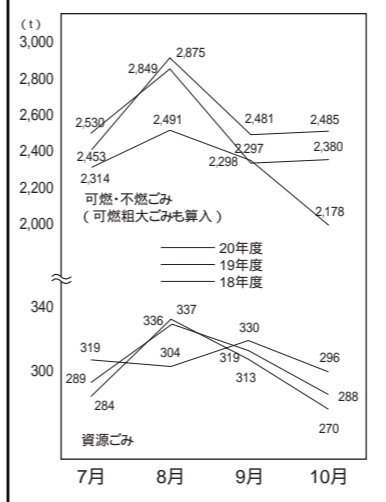

問い合わせ先 市生活環境課(24-6253)または各総合支所市民課