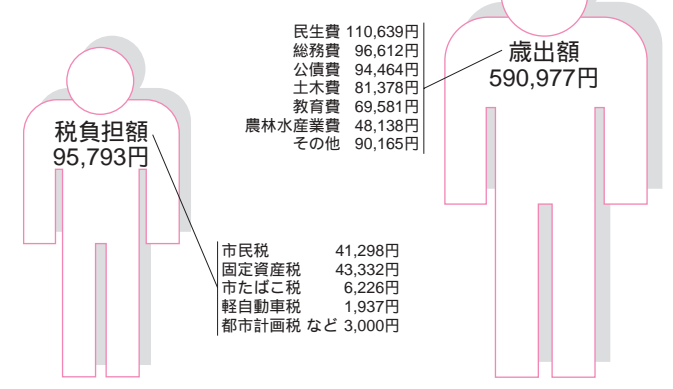

# 521億円

# の使い道

## 市民一人当たり

(平成20年3月末の人口88,271人)