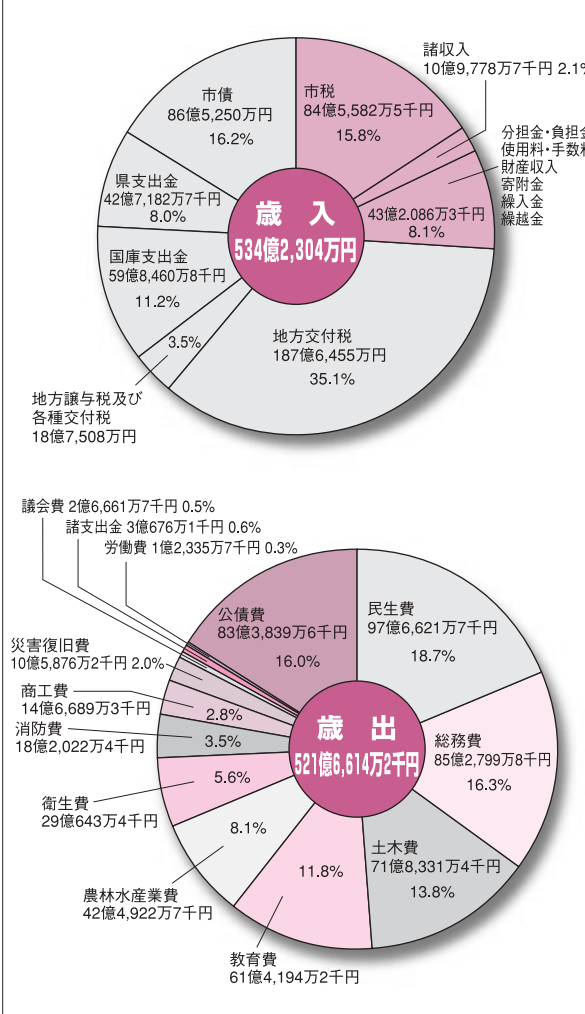

一般会計決算の構成

自主財源(26.0%)
依存財源(74.0%)

平成十九年度の一般会計決算が九月定例議会で認定されました。ケーブルテレビ施設整備事業や本荘市街地地区まちづくり交付金事業、西目小学校・矢島中高連携校・本荘南中学校三校建設事業など、大型プロジェクトや福祉・産業の振興など、身近な生活に密着した事業を実施しました。住みよい地域づくりを目指し、市のお金がどう使われたかを一般会計から見てみましょう。

市債残高の状況

借入先	残高	構成比
政府資金	440億4,067万5千円	56.7%
うち財政融資資金	327億4,151万0千円	42.2%
うち郵政公社資金	112億9,916万5千円	14.5%
公営企業金融公庫	70億6,171万8千円	9.1%
市中銀行	106億4,719万6千円	13.7%
その他の金融機関	112億6,868万2千円	14.5%
共済等	1億5,926万0千円	0.2%
その他	44億9,734万1千円	5.8%
合計	776億7,487万2千円	100.0%

歳入の35%が交付税、支出では民生費がトップ市に入ってきたお金(歳入)の総額は二十三億五千万円(前年比4.6%)の増、支出(歳出)も十九億円(3.8%)の増で、歳入歳出差引額は十二億五千六百八十九万八千円です。翌年度へ繰り越すべき財源を差し引いた実質収支額は十億五千八百三十三千円の赤字です。歳入に占める割合のトップは、市の財政力に依りて国から交付される地

方交付税で、全体の35.1%。二番目は市が事業を進めるために借りた市債で16.2%、三番目が皆さんが納めた市民税や固定資産税などの市税で15.8%となっています。また、歳出では、福祉や医療などにかかる民生費が18.7%、次いで総務費16.3%、市債を返済するお金の公債費16%と続いています。詳しくはグラフをご参照ください。一人あたり59万円を支出、支出を性質別に見ますと、施設や道路整備などの建設事業にかかる投資的経費が25.9%、人件費や借り入れ金を返済する公債費、扶助費などの義務的経費が44%、その他が30.1%です。一般会計決算額を人口で換算してみますと、歳入の市税では、一人あたり九万五千七百九十三円を納めたこととなります。これに対し、使われたお金は民生費十一万六千三百三十九円、総務費九万六千六百六十二円、公債費九万四千四百六十四円、土木費八万三千三百七十八円、教育費六万九千五百八十一円、農林水産業費四万八千三百三十八円で、19年度一人あたりの行政運営費は、五十九万九千七百七十七円となりました。