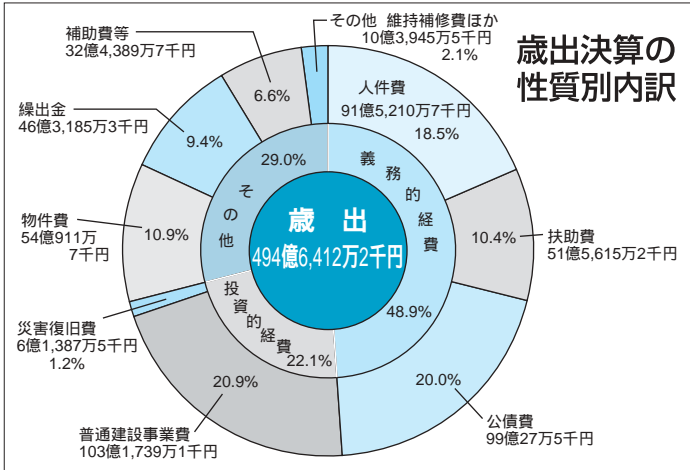

歳出決算の性質別内訳

平成20年度の主な事業と決算額

総務費	ケーブルテレビ施設整備事業	21億1,106万2千円
民生費	身体障害者施設訓練等支援費	1億9,095万8千円
	知的障害者施設訓練等支援費	4億7,991万9千円
	老人保護措置事業	1億6,805万円
	介護保険事業分担金	8億1,145万7千円
	保育所入所措置事業	16億5,430万1千円
	児童手当給付事業	5億7,648万5千円
衛生費	児童扶養手当給付事業	2億9,485万7千円
	住民検診事業	2億4,470万円
労働費	本荘清掃センター定期補修事業	1億185万円
	勤労者金融対策事業	1億円
農林水産業費	中山間地域等直接支払交付金事業	5億2,702万8千円
	地域水産物供給基盤整備事業	6億1,937万8千円
商工費	公有林管理事業	1億1,370万9千円
	交通環境整備事業	1億3,876万6千円
土木費	道路維持事業	2億5,138万9千円
	冬季交通等確保事業	5億3,938万1千円
消防費	交通安全施設等整備事業	1億200万円
	道路新設改良事業	4億4,391万3千円
	地方道路整備臨時交付金事業	15億3,871万6千円
	本荘市街地地区まちづくり交付金事業	6億2,246万円
	本荘中央地区土地区画整理事業	12億8,941万3千円
	非常備消防施設等整備事業	1億5,418万2千円
	西目小学校建設事業	8億3,490万7千円
	本荘南中学校建設事業	11億3,927万円
	矢島中高連携校建設事業	3億3,338万8千円
	秋田わか杉国体由利本荘市実行委員会補助事業	2億9,803万7千円
教育費	災害復旧費 公共土木施設災害復旧事業 (19年災)	4億9,310万1千円