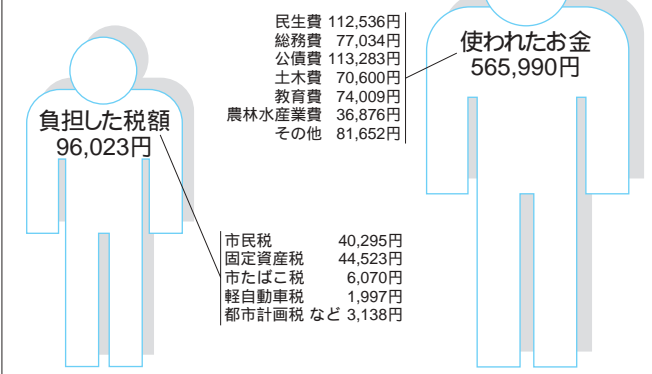

損益計算書とは、会計期間の事業の経営成績を表したものです。
貸借対照表とは、財政状態を表したものです。
キャッシュ・フロー計算書とは、会計期間の資金の増減を表したもので、資金の増は正数、資金の減は負数()で記載しています。

一般会計一人当たり平均

(平成21年3月末の人口87,394人)

各特別会計決算の状況

会計名	歳入決算額	歳出決算額	歳入歳出差引額
国民健康保険	96億6,134万1千円	88億8,013万4千円	7億8,120万7千円
老人保健	10億3,119万7千円	10億232万9千円	2,886万8千円
後期高齢者医療	6億6,169万4千円	6億5,983万2千円	186万2千円
受託施設休日診療所運営	1,611万8千円	1,275万0千円	336万8千円
情報センター	3億98万6千円	2億9,018万1千円	1,080万5千円
地域情報化事業	1億4,071万1千円	1億3,213万2千円	857万9千円
奨学資金	9,828万8千円	7,183万5千円	2,645万3千円
介護サービス事業	8億6,174万8千円	7億2,984万6千円	1億3,190万2千円
下水道事業	40億9,738万8千円	40億6,698万2千円	3,040万6千円
集落排水事業	31億4,717万0千円	31億2,674万3千円	2,042万7千円
簡易水道事業	14億7,584万3千円	14億5,978万9千円	1,605万4千円
休養宿泊施設運営	2,241万0千円	2,003万0千円	238万0千円
スキー場運営	9,376万1千円	7,562万8千円	1,813万3千円
財産区	487万6千円	449万2千円	38万4千円
計	216億1,353万1千円	205億3,270万3千円	10億8,082万8千円