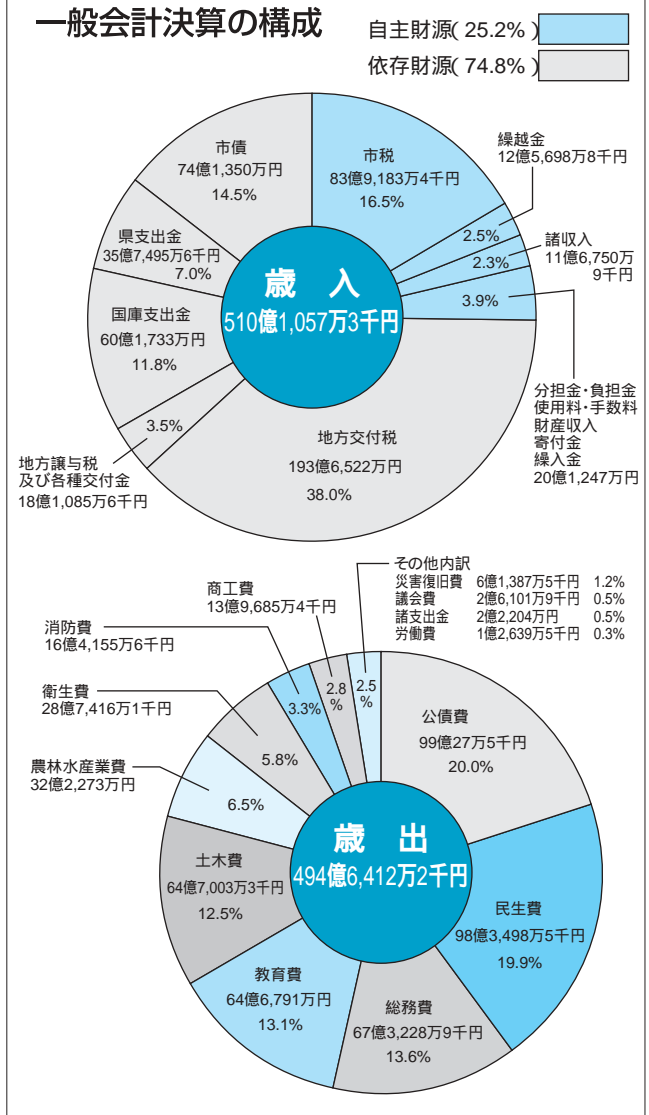

決算額

494

億

円

の使い道

平成二十年度の一般会計決算が九月定例議会にて認定されました。ケーブルテレビ施設整備事業や矢島中高連携校建設事業などを実施しつつ、実質単年度収支が合併後初の黒字となるなど、健全な

財政運営への取り組みが着実に実を結んでいます。この決算から、およそ次のような特徴が見て取れます。

実質単年度収支が初の黒字に
地方交付税の減少に伴う財源不足や合併後の市民サービス統一に向け、市民負担の激変緩和のために平成十九年度まで財政調整基金を取り崩してきましたが、健全化への取り組みにより平成二十年度には基金に三億円ほど積み増すことができましたことから、実質単年度収支が初めて黒字となりました。

市債の残高が12億円ほど減少

昨年二月に策定した公債費負担適正化計画に沿って総合発展計画の主要事業を見直し、新たな起債についてはその年度の元金償還額を上回らないように努めました。これにより、市債（市の借金）の額が前年度から十二億円ほど減少しました。

財政調整基金残高は増加に

基金などを取り崩すことなく、その年の歳入で歳出をまかなう「身の丈に合った財政運営」を実施したことと、地方再生対策により普通交付税が増額されたことから、貯金の残高を増やすことができました。

決算規模を四百億円台に縮小

行政改革大綱、集中改革プランに沿った事務事業の効率化や人件費の減少、総合発展計画の主要事業の精査・見直しにより、合併後五百億円台で推移していた決算規模を四百億円台に抑えることができました。

なお、将来負担比率は前年度から十ポイント改善しましたが、県内では依然最も高い数値です。実質公債費比率も単年度では一・二ポイントの減少ですが、対前年度では一・三ポイントアップしました。これらは徐々に低下する見込みです。市では今後財政の健全化に努めますのでご理解・ご協力をお願いします。

決算に見る普通会計の主な財政分析指標

(単位：%)

区分	平成18年度	平成19年度	平成20年度
財政力指数	0.345	0.365	0.368
経常収支比率	97.1	97.4	96.1
実質公債費比率	18.3	19.6	20.9
将来負担比率		233.5	223.5

普通会計に属する会計は、一般会計、受託施設休日応急診療所運営特別会計、情報センター特別会計、地域情報化事業特別会計、奨学資金特別会計です。

一般会計決算の構成

歳出決算の性質別内訳

平成20年度の主な事業と決算額