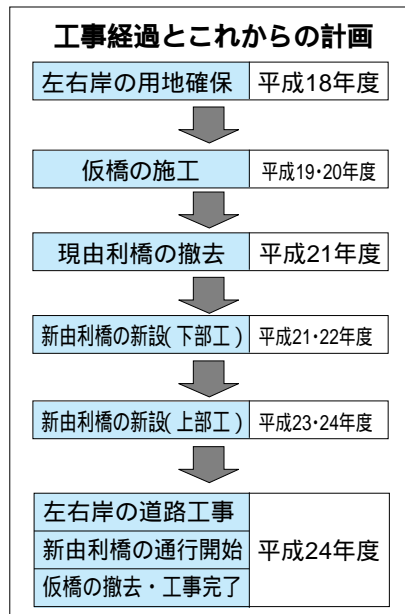

仮橋がまもなく通行可能

由利橋
架け替え事業

古くから本荘由利地域の人々の往来や物流の大動脈となっていた「由利橋」。昭和六年に建設された現在の由利橋は老朽化が目立ち、平成十七年度から新橋への架け替え事業がスタートしています。昨年十月から着手していた仮橋の建設もいよいよ大詰め。間もなく通行が可能になります。

新橋は、主塔から橋げたを吊る斜張橋に（完成イメージ図）

現在の由利橋の東側へ建設が進む仮橋（2月10日撮影）

仮橋は4月中に通行可能予定

自動車の交通量は一日に約六千五百台。通勤・通学・買い物などの生活交通はもちろん多くの路線バスが運行経路とするなど、市民の生活に欠かすことのできない存在となっている由利橋。水道管や、ガス管、電力ケーブルなど多くのライフラインも添架されています。

仮橋は現在の由利橋の東側に建設中で、接続する道路や交差点の改良工事も並行して行われ、四月中には通行が可能となる予定です。

仮橋（長さ百九十六・一メートル）は片側一車線。車道幅は片側二・七五メートル、子吉川上流側に設置される歩道は二メートルの幅を確保します。

ライフラインも仮橋へ移設され、新橋完成までの間、市民の交通・生活の大動脈となります。

新橋は平成24年度に完成予定

新橋は、平成二十四年度の完成を目指し、現在の由利橋と同じ位置へ建設されます。

斜張橋タイプを採用

新橋は景観の保全性や建設費などの初期経費、維持管理費などの長期的経費をさまざまな工法と比較検討した結果、斜張橋タイプ（完成イメージ図）を採用することになりました。合併新市のシンボリックな存在として期待されます。