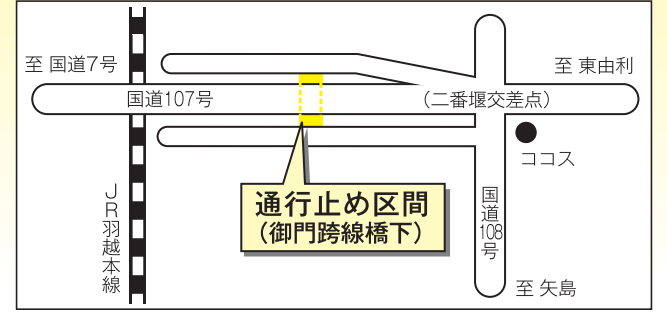

**通行止めのお知らせ**

国道107号改良工事に伴い下記の区間が通行止めとなります。ご不便をおかけしますが、ご協力とご理解をお願いいたします。

通行止め区間: 国道107号下 横断ボックス部  
 通行止め期間: 平成24年8月27日(月)～当面の間  
 規制方法: 終日完全通行止め

問い合わせ先 由利地域振興局 建設部工務課 ☎22-5439

劇団四季ミュージカル  
「赤毛のアン」

日時 9月1日(土) 17時開場  
17時半開演  
会場 カダレ 大ホール  
入場料 大人…S席8千円、  
A席6千円、B席3千円、  
中学生以下…S席4千円、  
A席・B席3千円  
※3歳以上有料、3歳未満入  
場不可  
電話予約 劇団四季予約セン  
ター ☎0120-489  
444 (10時~18時)  
インターネット予約  
http://489444.com