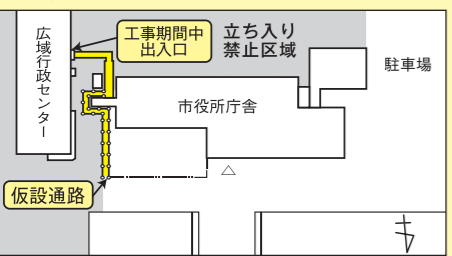

市役所庁舎の耐震・改修工事を行います

工事期間中は庁舎東側と南側が立ち入り禁止区域となり、敷地内の通り抜けができません。

また、この工事に伴い8月18日から平成25年10月末日まで、市役所センター・休日受付窓口と広域行政センターの出入口が変更になります。係員の指示に従い、仮設通路をご利用ください。