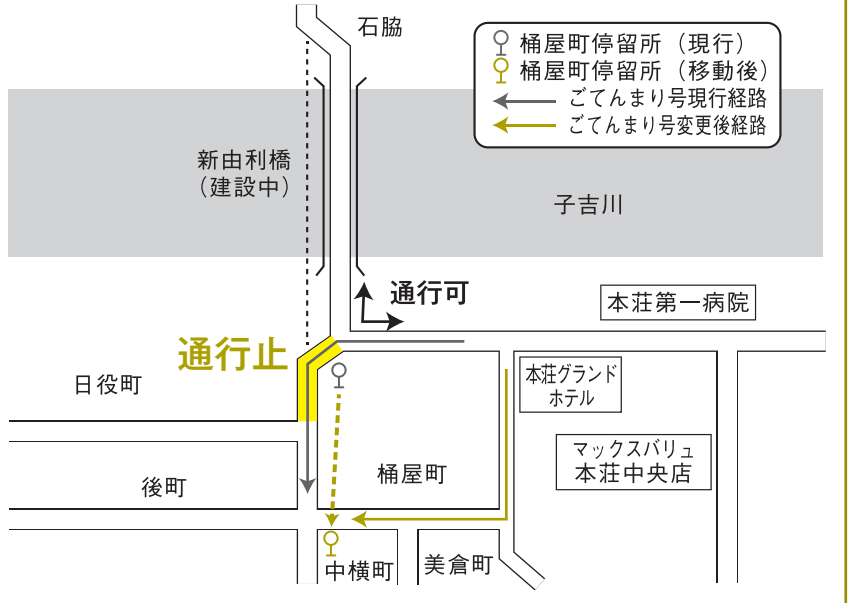

7・8月 市税・国保税納期限

～納期内に納めましょう～

7月31日 固定資産税(第2期)、国保税(第1期)
8月31日 市県民税(第2期)、国保税(第2期)
市が納付を確認できるまでに、金融機関などに納付されてから1週間程度の日数がかかります。納税証明書などでお急ぎ申請してください。
問い合わせ先 収納課 ☎24-6256
または各総合支所振興課

市道 由利橋通線が「通行止め」となります

由利橋架替事業交差点改良工事に伴い「市道由利橋通線」が通行止めとなります。ご不便をおかけしますが、ご協力をお願いします。
通行止め区間: 市道由利橋通線(由利橋交差点～日役町入口) 終日全面通行止め
通行止め期間: 8月1日(水)～平成25年1月末日(新由利橋供用開始)まで
問い合わせ先: 建設管理課 ☎24-6330

「ごてんまり号」の運行経路が変わります。

通行止めの期間中、市循環バス「ごてんまり号」の運行経路が変更となります。また、桶屋町停留所も移動しますのでご注意ください。
問い合わせ先: 地域おこし課 ☎24-6378

常管理をお願いします。
問い合わせ先 農業委員会事務局 ☎24-6260

国民健康保険の高齢受給者証を更新します

国保に加入されている70歳～74歳の方全員へ、8月から使用する高齢受給者証をお送りします。
新しい受給者証は7月中旬以降に発送します。お手元の受給者証は有効期限が切れま