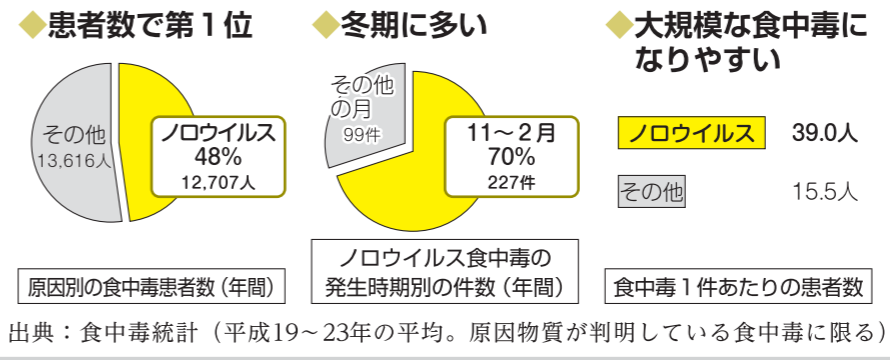

児童書

十二支のしんねんかい
みきつみき 文
柳原 良平 画
こぐま社 / 1,155円
語呂のよいことばにのせて、十二支の動物たちを紹介。

一般書
板チョコ1枚から作るかわいいチョコレートのお菓子
プロが教える本当に役立つ介護術
減電社会
がんワクチン治療革命
日本の神々がわかる神社辞典
何者
冷血 上・下
欣喜の仔 上・下
エンジェルフライト
カジユアル・ベイカンシー 1・2
残り全部バケーション
団塊世代の孫育てのススメ
粥百選
スポーツの世界地図
路 (ルウ)
まど・みちお人生処方詩集
卑怯を映す鏡
神去なあな夜話
祖母の手帳
赦す人
若山 曜子
福辺 節子
小沢 祥司
中村 祐輔
外山 晴彦
朝井リョウ
高村 薫
天童 荒太
佐々 涼子
J・K・ローリング
伊坂幸太郎
宮本まき子
高梨尚之・翠香園
アラシ・トムソン
吉田 修一
まどみちお
藤原 正彦
三浦しをん
ミレーナ・アグス
大崎 善生

U-20 (10代向けの本)
どうにかしたい！
フライ・バイ・ワイヤ
RDG 6
問う者、答える者 上・下
ここはポツコニアン 2
14歳からわかる生活保護
児童書
十二支のしんねんかい
ライジング父サン
季節を楽しもう！料理と遊びわくわく12か月
べんべんぐさのふゆとはる
物語の迷路
アンパンマンとザジズゼゾウ
黒野 伸一
石持 浅海
萩原 規子
パトリック・ネス
宮部みゆき
雨宮 処凛
みきつみき
くすのきしげのり
家の光協会
山根 悦子
香川元太郎
やなせたかし

ここで紹介する以外にもたくさんの本が入っています。
●中央図書館 ☎22-4900
●岩城図書館 ☎73-3673
●出羽伝承館 ☎62-0505
●由利図書館 ☎53-2121
市図書館HPもご覧ください。蔵書検索もできます。

ワクチン接種のお知らせ

無料接種期間は、3月31日までです。ワクチンを接種して、病気を未然に防ぎましょう。

ヒブワクチン 小児用肺炎球菌ワクチン ～細菌性髄膜炎を予防～

【対象】 生後2カ月～4歳児
【費用】 全額無料
これらのワクチンは、年齢によって接種回数が異なります。
▶生後2カ月～7カ月未満…4回
▶生後7カ月～1歳未満…3回
▶生後1歳～4歳…1回
※小児用肺炎球菌ワクチンは1歳～2歳未満の場合2回

これから接種を希望される方、規定の回数を接種していない方は、接種間隔に合わせて**3月31日までに**接種されることをお勧めします。

子宮頸がん予防ワクチン ～3回の接種、終了してますか～

【対象】 中1～高1相当の年齢の女子
(平成8年4月2日～平成12年4月1日生まれ)
【費用】 全額無料
※現在、高1相当の年齢の方が4月1日以降に接種する場合は、追加接種でも有料

3回接種することで抗体がつくられるといわれています。3回の接種が終了していない方は、**3月31日までに**完了されることをお勧めします。

問い合わせ
本荘保健センター ☎22-1834

データで見る

ノロウイルスによる食中毒は

※塩素消毒の方法

家庭用の塩素系漂白剤を水で薄めて「塩素液」を作ります。濃度によって効果が異なりますので、正しく計りましょう。

- ●食器、カーテンなどの消毒や拭き取り
  水3ℓに 漂白剤10ml
- ●嘔吐物などの廃棄 (袋の中で廃棄物を浸す)
  水3ℓに 漂白剤50ml

◆主な感染経路

ウイルスが付着した手指や食品を介して感染を広げる

◆予防対策

- ① 手洗いの徹底
  調理・配膳時、食事の前、トイレの後、帰宅時など、水を流しながらせっけんなどでよく手を洗う。ペーパータオルやきれいなタオルでふく。
- ② 食品などの加熱殺菌
  食品は、中心部を85度で1分以上加熱する。特に二枚貝は中心までしっかりと火を通す。
  食器や調理器具は熱湯や塩素系漂白剤を薄めたもの(※)で消毒し、よく乾燥させる。
- ③ 感染した人の嘔吐物などの処理
  使い捨てのマスク、エプロン、手袋をする。
  ペーパータオルなどで飛び散らないように静かに拭き取る。その後、塩素系漂白剤を薄めたもので消毒し、10分後に水拭きする。
  拭き取ったものは、塩素系漂白剤を薄めたものを入れた袋に密封し、廃棄する。
  感染が疑われる場合は、医療機関に相談しましょう。

【問い合わせ】
本荘保健センター
☎22-1834