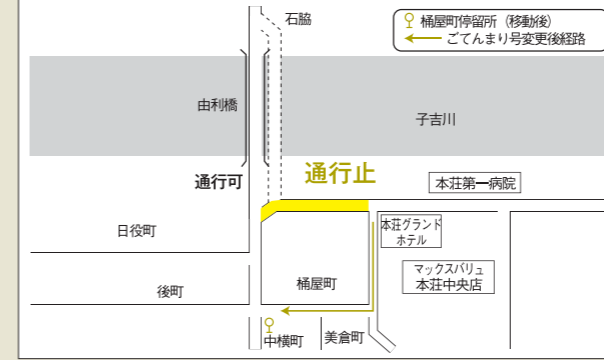

人の動き

12月末日現在・住民基本台帳

人口	84,407人	(-74)
男	40,293人	(-31)
女	44,114人	(-43)
世帯数	30,458世帯	(-26)

() は前月比

広報課より

平成16年度から架け替え事業を進めてきた由利橋が、いよいよ完成！(10月参考) 1月29日に渡り初め式が行われます。神事、テープカット、くす玉割りのあとは、市内の三世代夫婦・2組、地元保育園の園児らが渡り初め。そのあとに続いて一般の方も歩くことができます。開通を前に、自らの足で、渡り初め、はいかがでしょうか。

30年ぶりに総合優勝を果たした日体大の頑張りももちろんのこと、4位争いの最後100mのラストスパート、勇気ももらいました。今回シード権を取れなかったチームの中から、来年新たなヒーローが生まれるかもしれません。わたしも、あまり老け込まずにガンバルソウ！

(ペンネーム 古希男さん・西目地域)

「由利橋」いよいよ開通します！

架け替え工事を進めてきた由利橋が完成し、1月29日(火) 午後5時から供用開始します。当日は「渡り初め式」を実施します。

日時 1月29日(火) 午後1時半から **会場** 由利橋(南側特設会場)

- 市道 由利飛鳥線が「通行止め」となります
由利橋開通に伴い仮橋は撤去します。撤去工事の期間中は「市道由利飛鳥線」が通行止めとなります。ご不便をおかけしますが、ご協力をお願いします。
- 通行止め区間 市道由利飛鳥線(由利橋交差点～本荘グランドホテル裏交差点) 終日全面通行止め
- 通行止め期間 1月29日(火) 午後5時～3月末頃(仮橋撤去工事完了) まで
- 【問い合わせ先】建設管理課 ☎24-6330
- 継続します「ごてんまり号」運行経路変更
由利橋架設工事による市道の通行止めに伴い、8月から運行経路を変更していますが、このたびの仮橋撤去工事の間も経路変更と桶屋町停留所の移設を継続します。ご協力をお願いします。
- 【問い合わせ先】地域おこし課 ☎24-6378