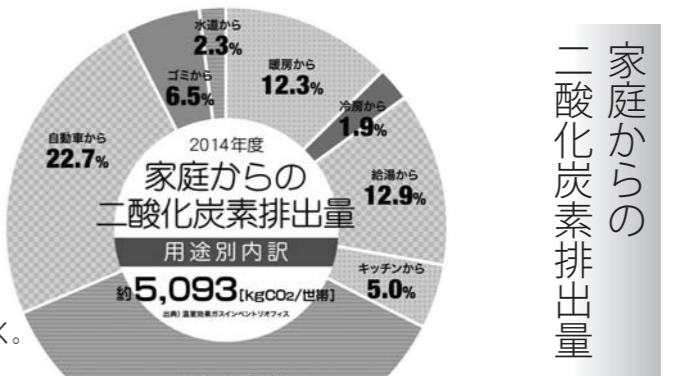

Event and Sports

1

暖かいところに集まろう

WARM SHARE

取り組みもう！「冬の省エネ」

問い合わせ先 生活環境課 エコ対策推進室 24-6269

冬は暖房や照明の使用が多くなるため、エネルギーの需要が高まります。国では、「冬季の省エネルギー対策について」を公表し、家庭やオフィスでの省エネルギーへの取り組みを呼びかけています。

照明・家電製品から多くの電力を消費しています。小さなことから節電に取り組んでみましょう。

出典/温室効果ガスインベントリオフィス

省エネの取り組み例

我慢や無理をしなくても、心がけ一つで省エネは可能です。できることからチャレンジしてみましょう。

- 暖房時の室温が20℃となるように設定する。
○暖房は扇風機などを併用し、空気を循環させる。
○窓に断熱シートを付けたり、カーテンを使うなど、暖房効果を上げる。
○冷蔵庫の温度は「弱」に設定する。
○冷蔵庫にものを詰め込みすぎない。
○冷蔵庫の扉を必要以上に開閉しない。
○人のいない部屋の照明はこまめに消す。
○白熱電球をLED電球や電球型蛍光灯に交換する。
○テレビを見ないときは消す。
○テレビの画面は明るすぎないように設定する。
○トイレの暖房便座は「低」に設定する。
○家電品を使用しないときはコンセントからプラグを抜く。
○電気ポットの保温は控え、その都度沸かす。
○炊飯器の保温は控え、その都度電子レンジで温める。
○野菜の下ごしらえに電子レンジを使う。
○ガスコンロの炎は大きすぎないように調節する。
○食材を買うときは、地元産のものを選んで買う。
○部屋を片付けてから掃除機をかける。
○掃除機のフィルターはこまめに清掃する。
○お風呂は冷めないうちに続けて入り、なるべく追い炊きをしない。
○こたつなどの部分暖房を活用したり、電気カーペットは必要最小限の部分だけ温める。
○食事のときは、家族みんなで一つの部屋に集まる。
○電気使用量を定期的に確認する。