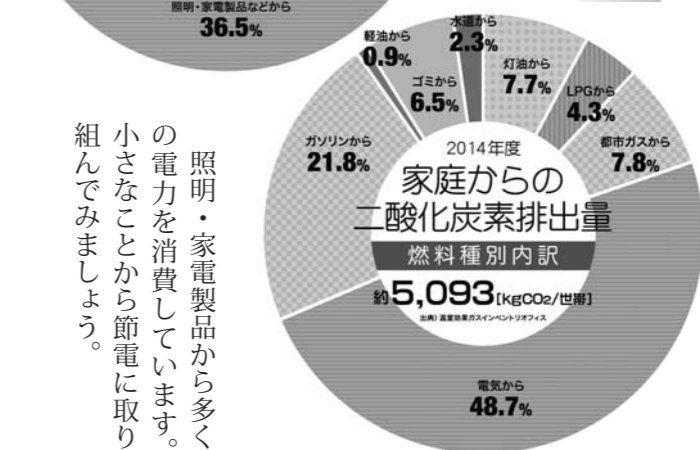

Event and Sports

1

暖かいところに集まろう

WARM SHARE

取り組みもう！「冬の省エネ」

問い合わせ先 生活環境課 エコ対策推進室 24-6269

冬は暖房や照明の使用が多くなるため、エネルギーの需要が高まります。国では、「冬季の省エネルギー対策について」を公表し、家庭やオフィスでの省エネルギーへの取り組みを呼びかけています。

照明・家電製品から多くの電力を消費しています。小さなことから節電に取り組んでみましょう。